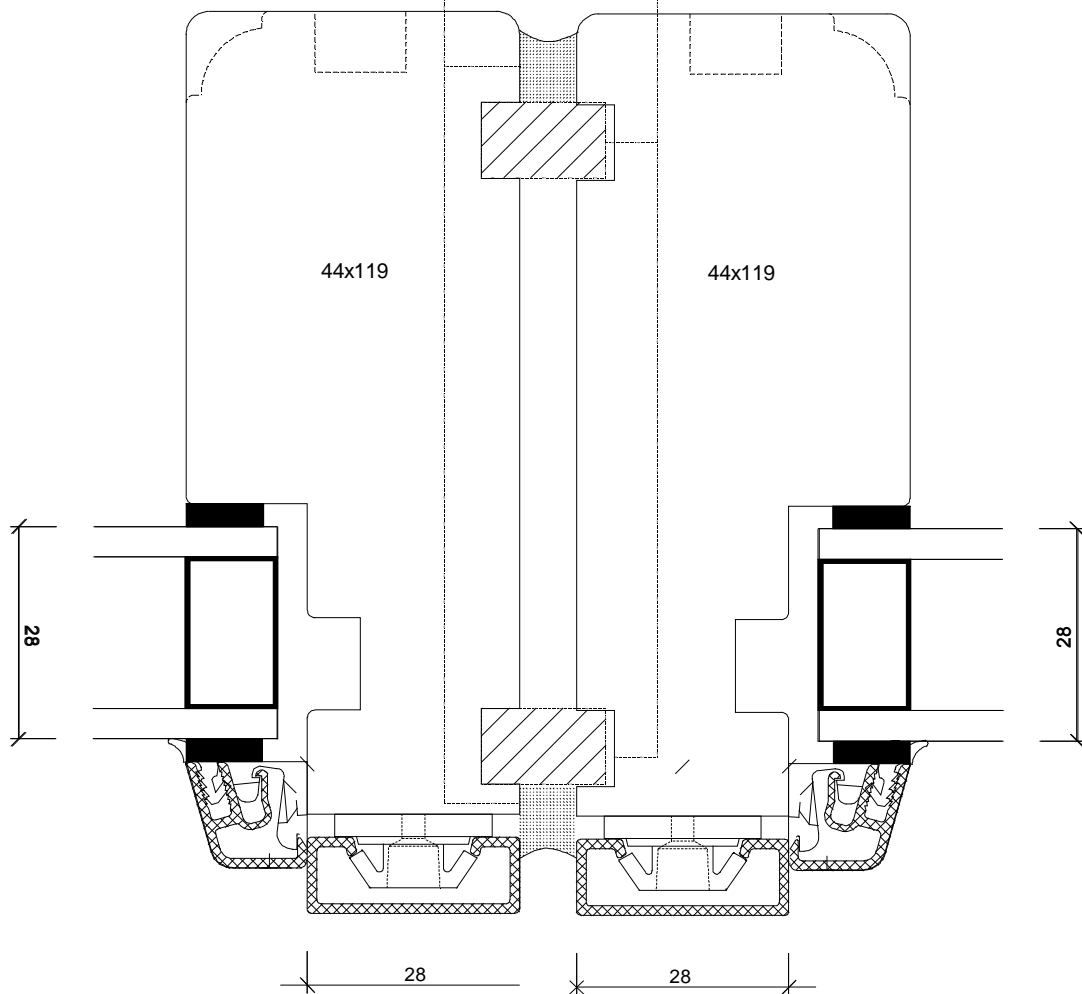

Sprosser / bars

Tegn.nr / Dwg. no:

Mejan 18-2

MEJAN
VINDUER

Tæt fuger / close sealant

Sløjfe/ timber 11x20 mm

Udarb / Drawn by:

JJ