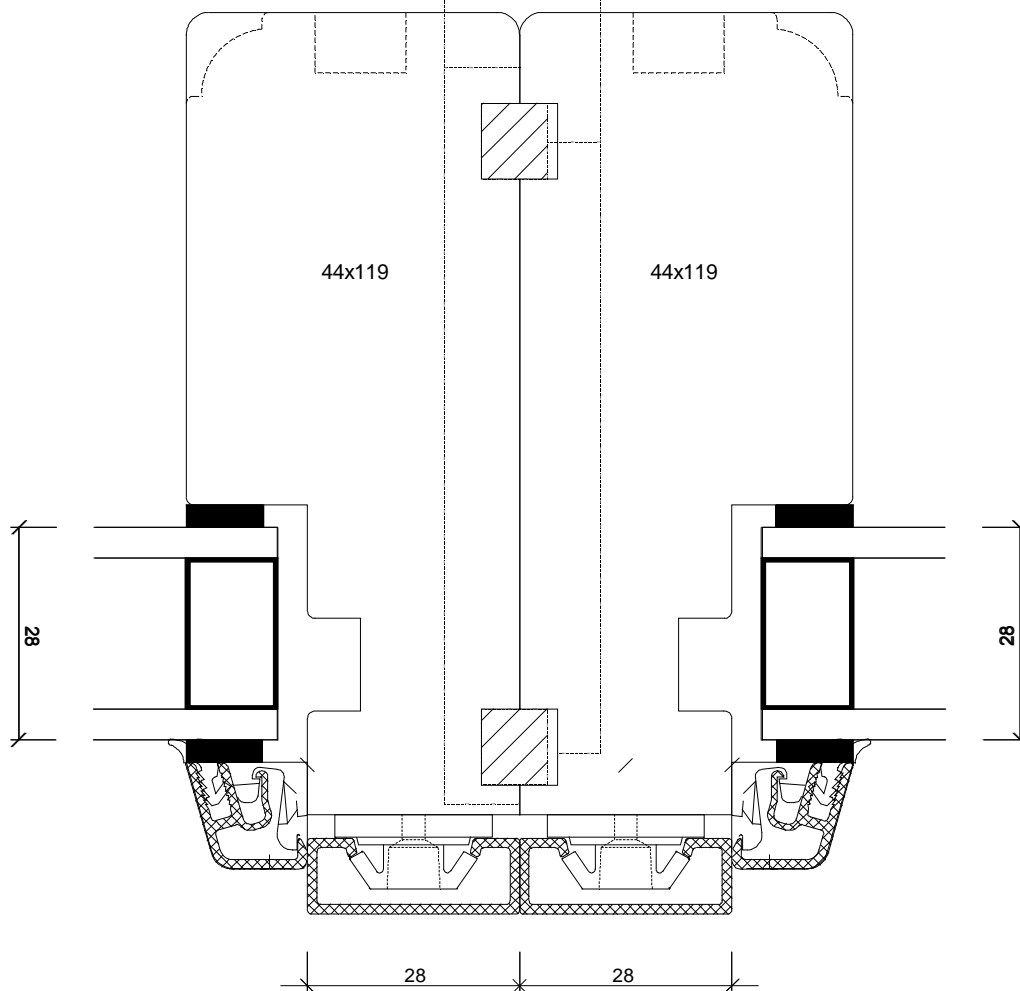

Mejan 18-1

Tæt fuge / close sealant

Sløjfe/ timber 11x9 mm

Udarb / Drawn by:

JJ

Rev. nr / Rev no:

01

Dato / Date: