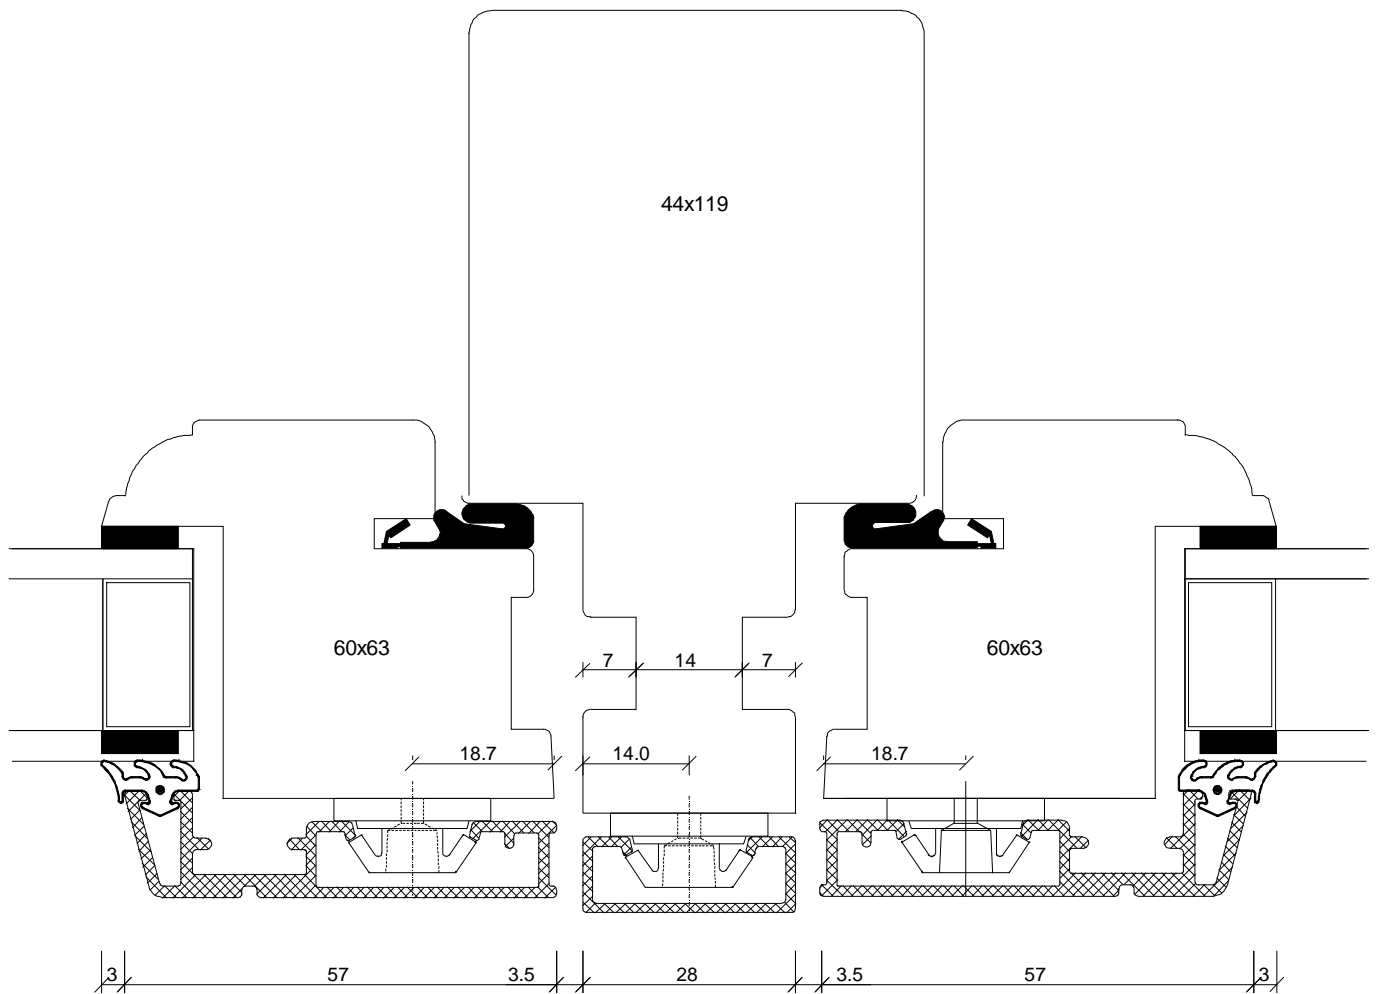

Udarb / Drawn by:

JJ

Rev. nr / Rev no:

01

Dato / Date:

Dec 2008

Mål / Scale:

Godk / Approved:

JJ

Profil / Profile:

Soft

MEJAN
VINDUER

Navn / Name:

Trendy

Sidehængt / Side-hung

Tegn.nr / Dwg. no:

Mejan 6A-5