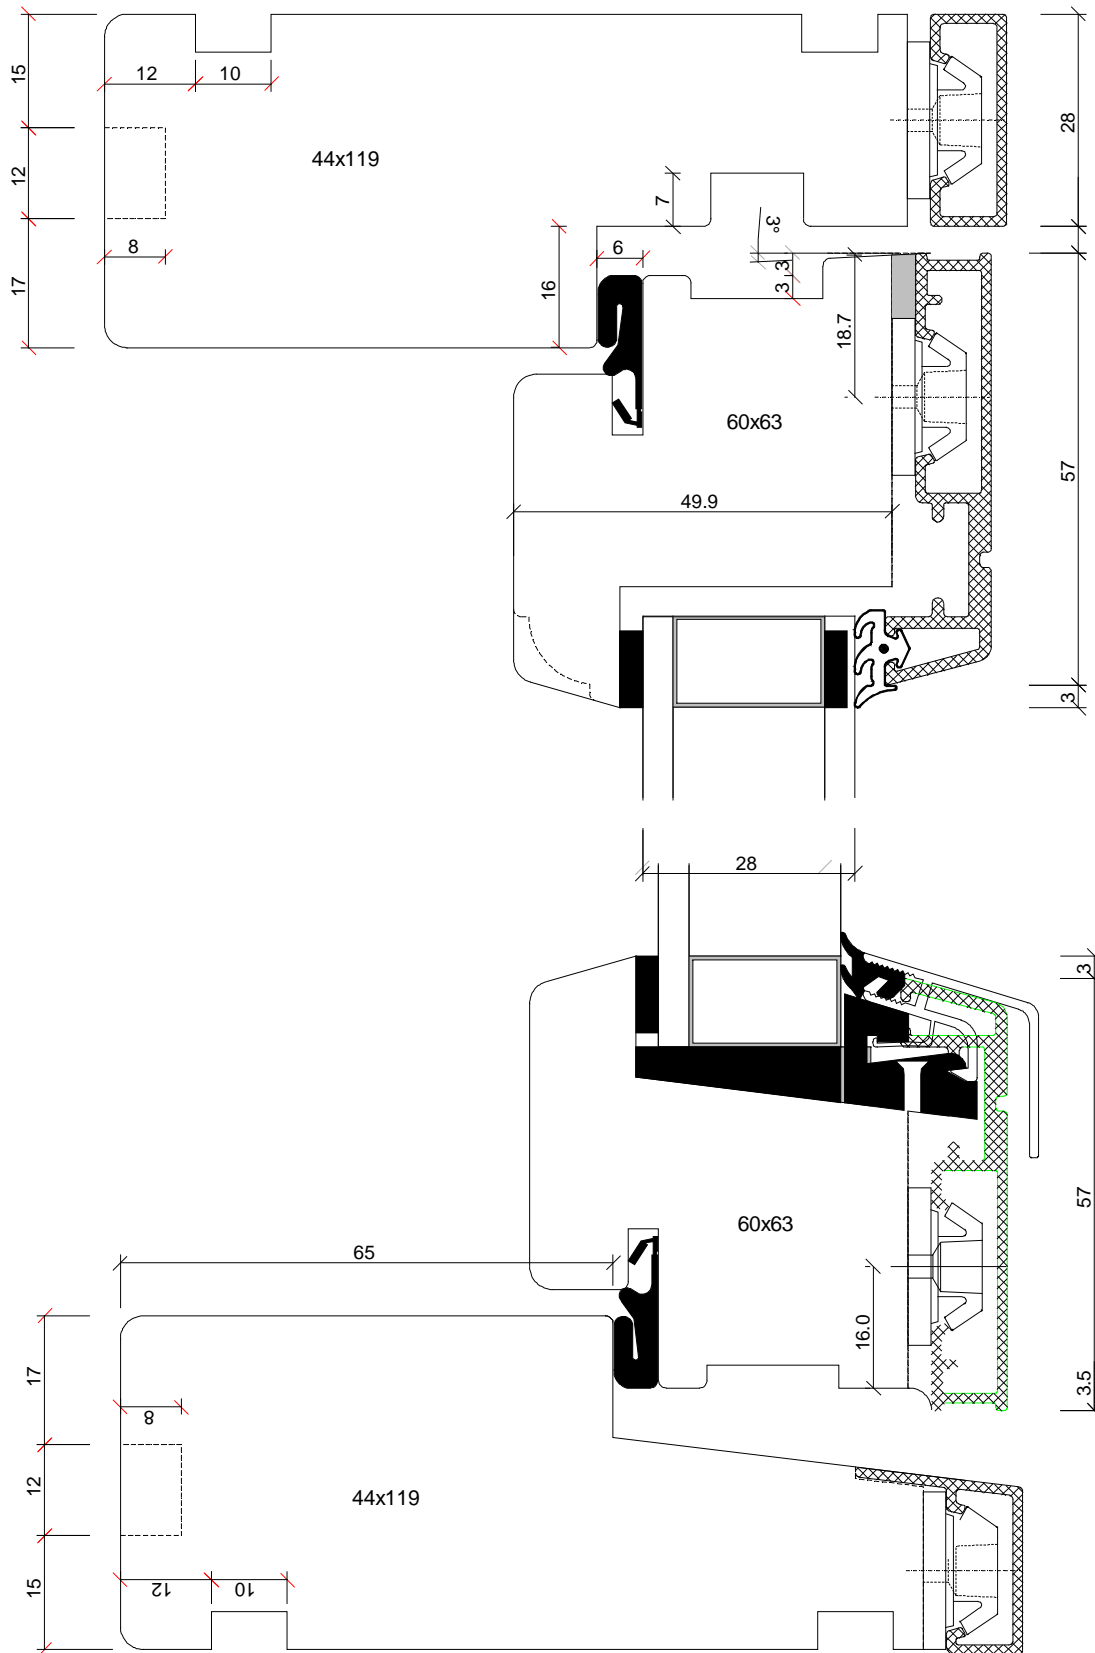

**JJ**

Profil / Profile:

**Soft**

**MEJAN**  
VINDUER

Navn / Name:

**Trendy**

**Sidehængt / Side-hung**

Tegn.nr / Dwg. no:

**Mejan 6A-1**

Udarb / Drawn by:

**JJ**

Rev. nr / Rev no:

**01**

Dato / Date:

**Dec 2008**

Mål / Scale: