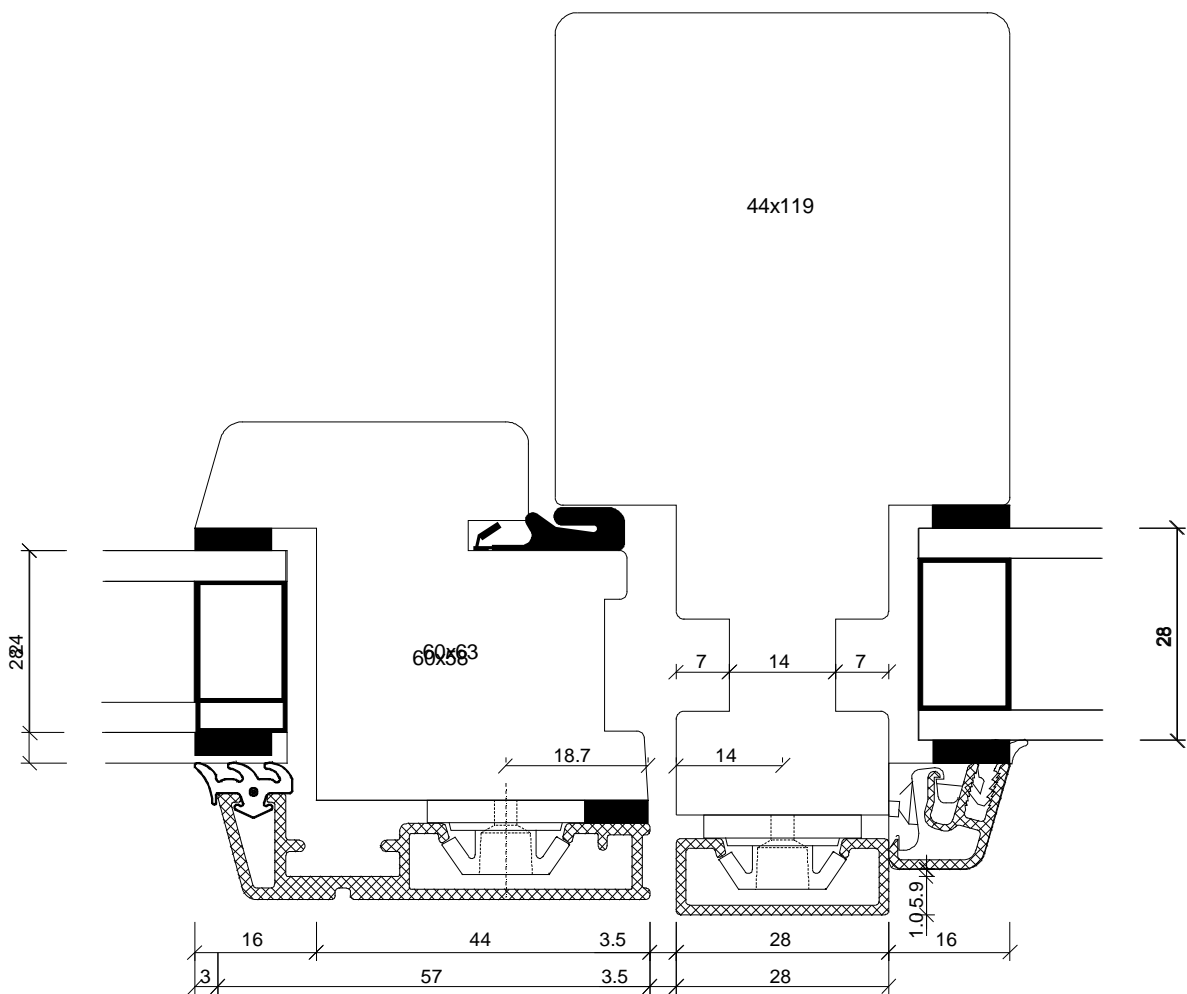

Udarb / Drawn by:

JJ

Rev. nr / Rev no:

01

Dato / Date:

Dec 2008

Mål / Scale:

Godk / Approved:

JJ

Profil / Profile:

Soft

MEJAN
VINDUER

Navn / Name:

Trendy

Sidehængt / Side-hung

Tegn.nr / Dwg. no:

Mejan 6A-3