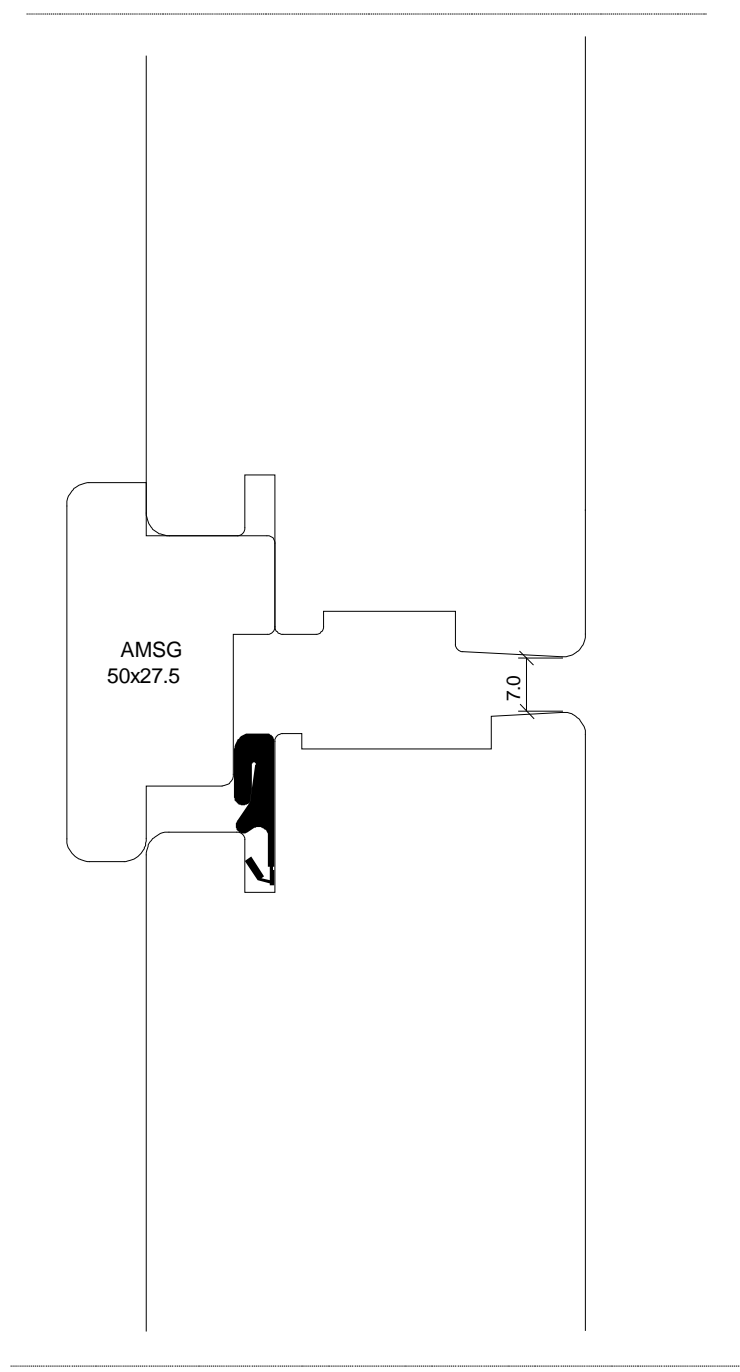

Udarb / Drawn by: JJ	Rev. nr / Rev no: 01		Navn / Name: Trendy
Dato / Date: Dec 2008	Mål / Scale:		Plade dør / Plate door
Godk / Approved: JJ	Profil / Profile: Soft		Tegn.nr / Dwg. no: Mejan 13-5