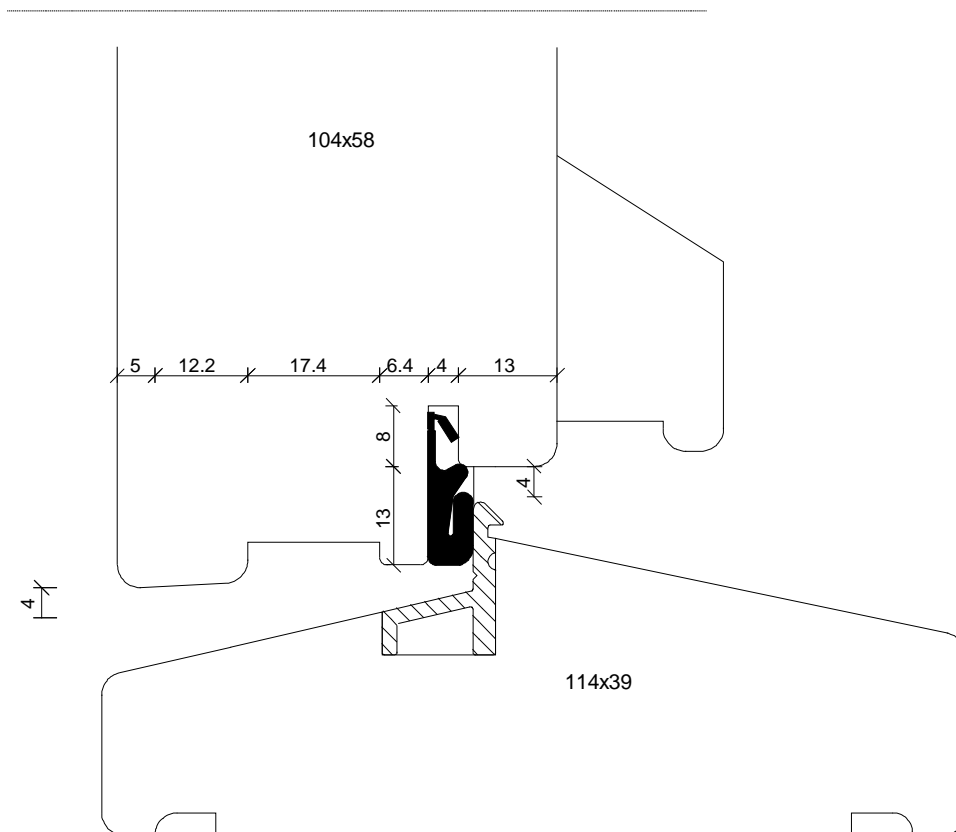

Navn / Name:

Trendy

Plade dør / Plate door

Tegn.nr / Dwg. no:

Mejan 13-3

01

Trendy
Plade dør / Plate door

Udarb / Drawn by: