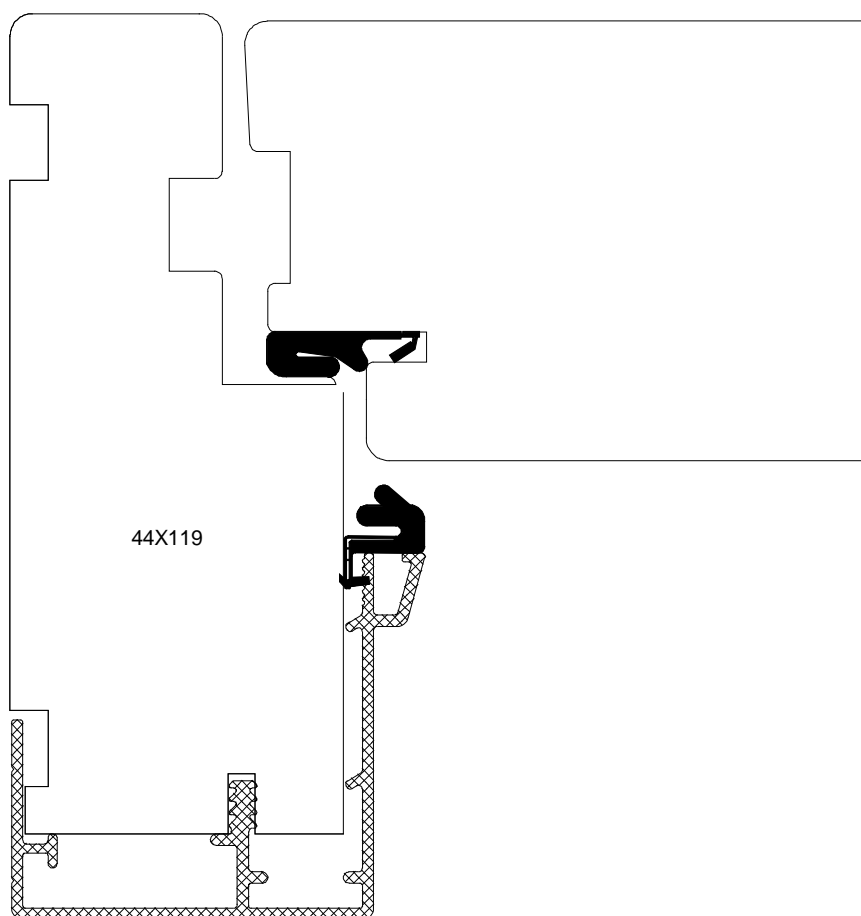

Indadgående, Inward opening

28

Udarb / Drawn by:

JJ

Rev. nr / Rev no:

01

Dato / Date:

Dec 2008

Mål / Scale:

Godk / Approved:

JJ

Profil / Profile:

Soft

Navn / Name:

Trendy

Plade dør / Plate door

Tegn.nr / Dwg. no:

Mejan 13-1

MEJAN
VINDUER