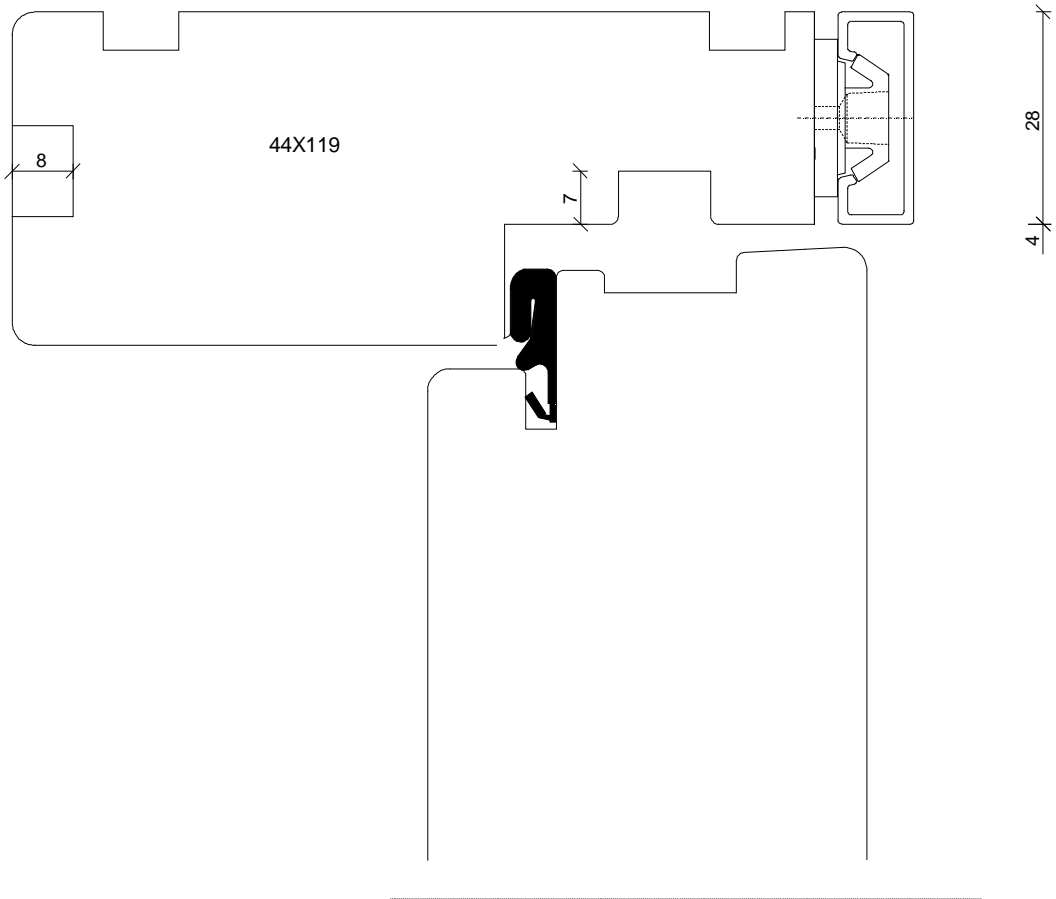

Udarb / Drawn by:

JJ

Rev. nr / Rev no:

01

Dato / Date:

Dec 2008

Mål / Scale:

Godk / Approved:

JJ

Profil / Profile:

Soft

MEJAN
VINDUER

Navn / Name:

Trendy

Plade dør / Plate door

Tegn.nr / Dwg. no:

Mejan 13.1-2