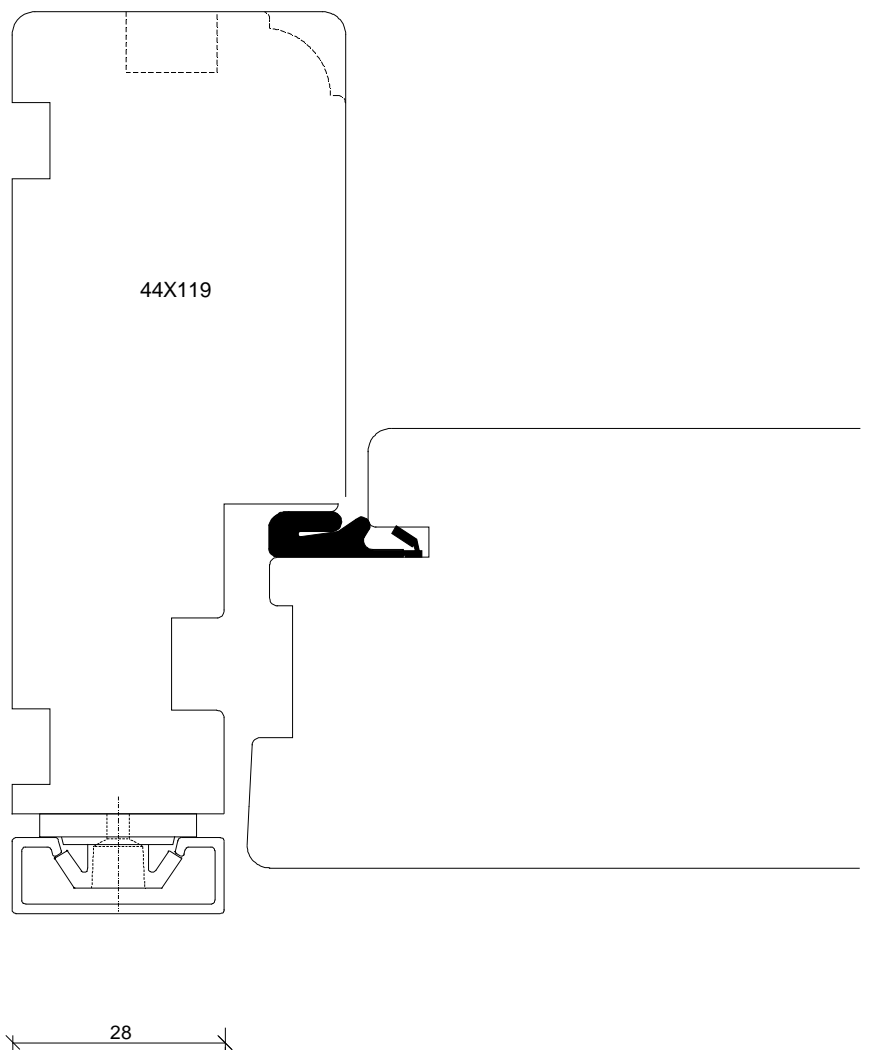

Udadgående, Outward opening

Udarb / Drawn by: JJ	Rev. nr / Rev no: 01		Navn / Name: Trendy
Dato / Date: Dec 2008	Mål / Scale:		Plade dør / Plate door
Godk / Approved: JJ	Profil / Profile: Soft		Tegn.nr / Dwg. no: Mejan 13.1-1