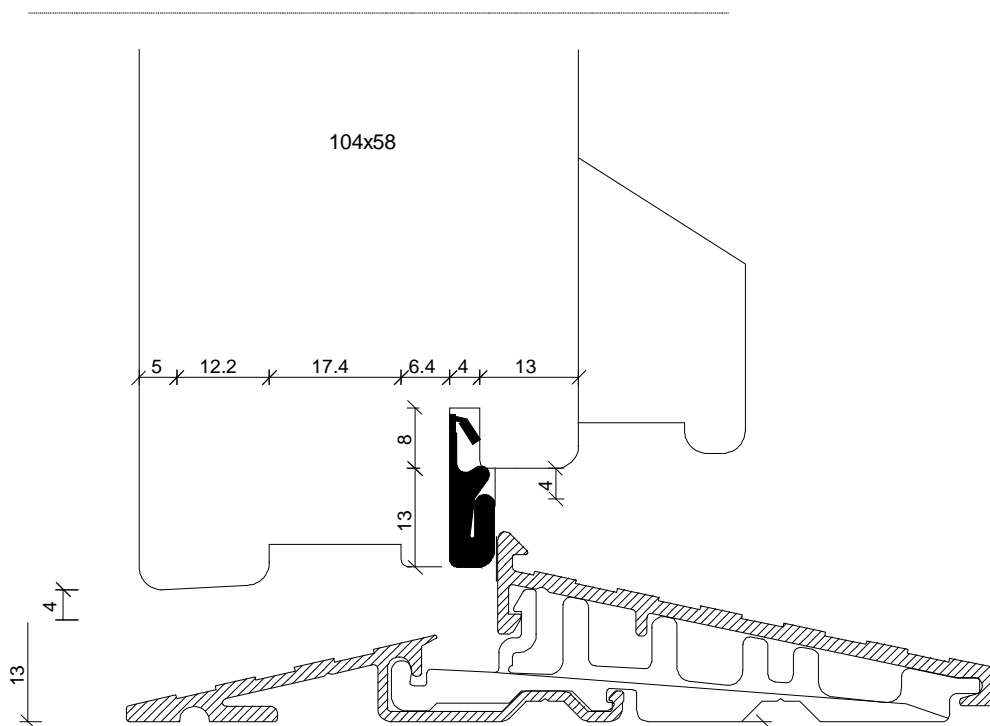

Udarb / Drawn by:

JJ

Rev. nr / Rev no:

01

Dato / Date:

Dec 2008

Mål / Scale:

Godk / Approved:

JJ

Profil / Profile:

Soft

MEJAN
VINDUER

Navn / Name:

Trendy

Plade dør / Plate door

Tegn.nr / Dwg. no:

Mejan 13-3