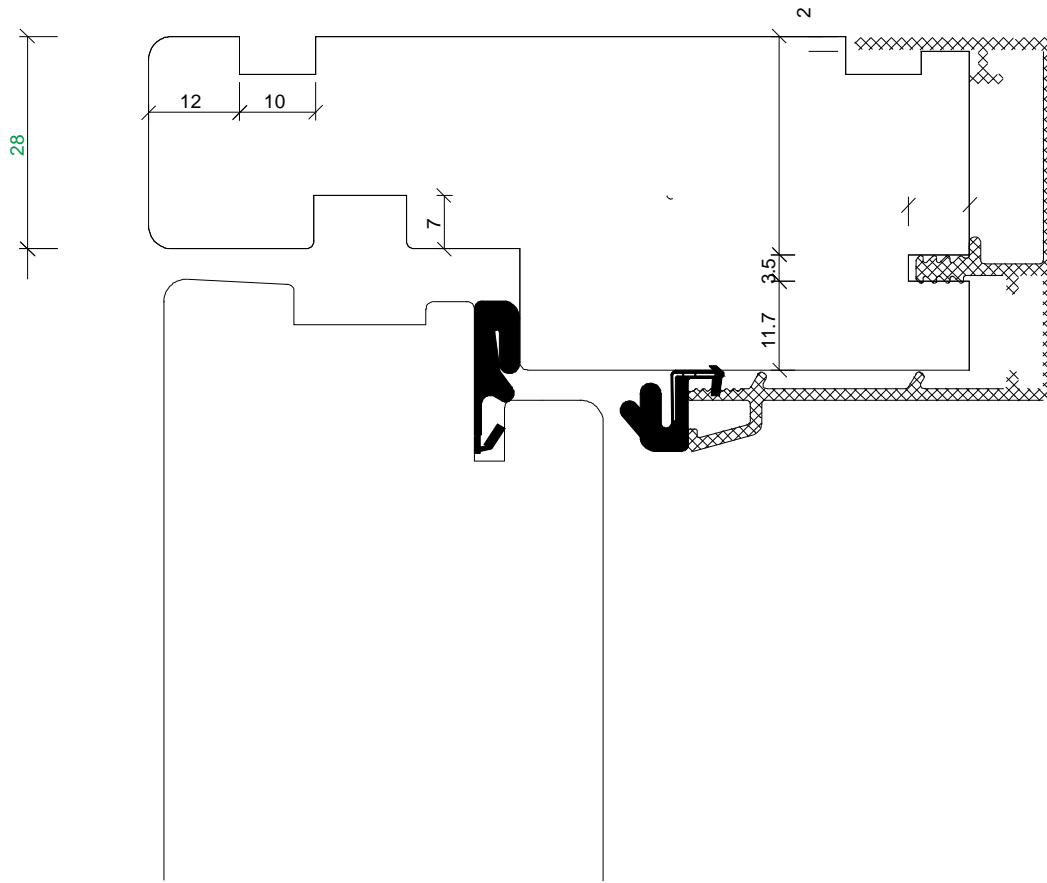

Udarb / Drawn by:

JJ

Rev. nr / Rev no:

01

Dato / Date:

Dec 2008

Mål / Scale:

Godk / Approved:

JJ

Profil / Profile:

Soft

MEJAN
VINDUER

Navn / Name:

Trendy

Plade dør / Plate door

Tegn.nr / Dwg. no:

Mejan 13-2