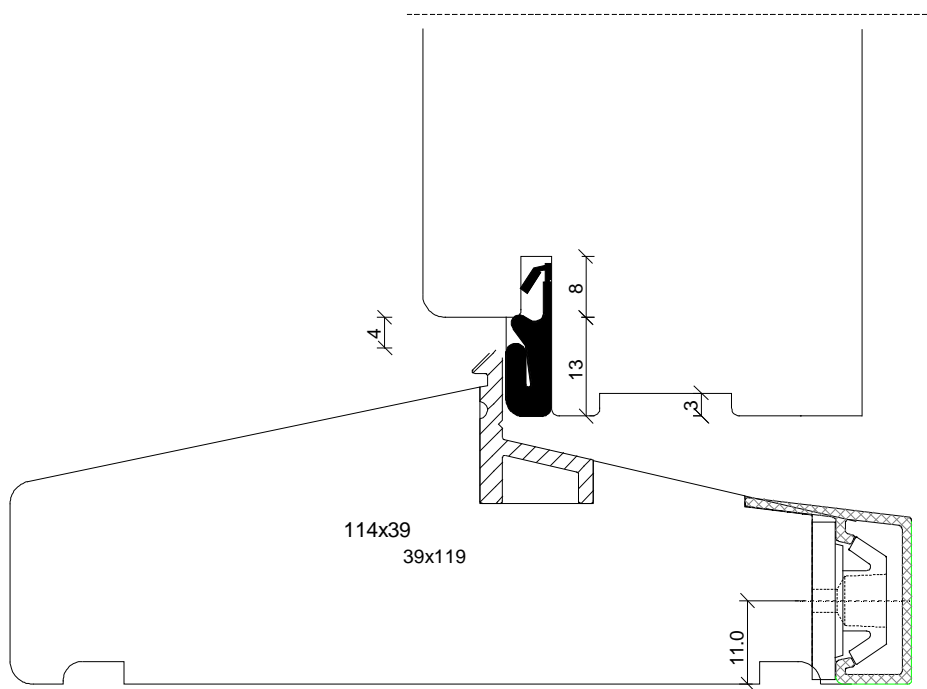

Udarb / Drawn by:

JJ

Rev. nr / Rev no:

01

Dato / Date:

Dec 2008

Mål / Scale:

Godk / Approved:

JJ

Profil / Profile:

Soft

MEJAN
VINDUER

Navn / Name:

Trendy

Plade dør / Plate door

Tegn.nr / Dwg. no:

Mejan 13.1-4