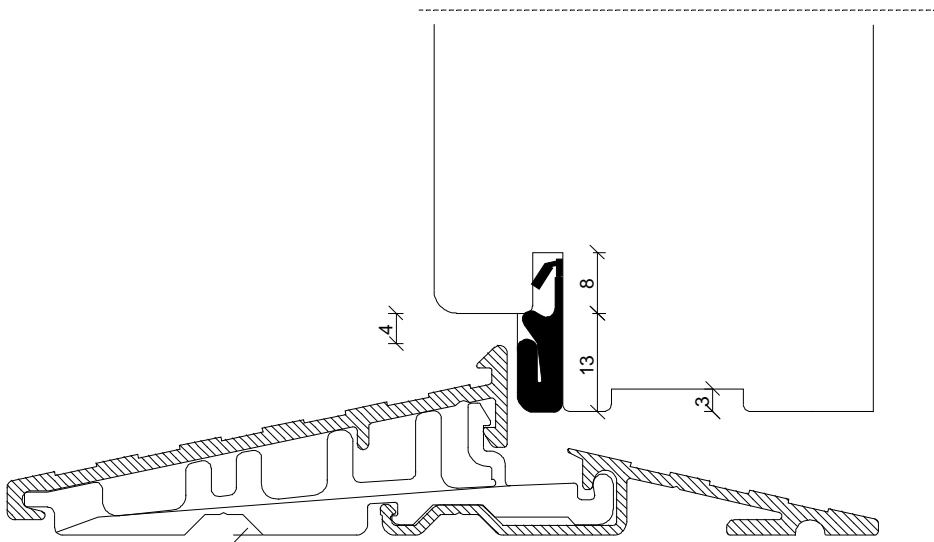

Udarb / Drawn by:

JJ

Rev. nr / Rev no:

01

Dato / Date:

Dec 2008

Mål / Scale:

Godk / Approved:

JJ

Profil / Profile:

Soft

MEJAN
VINDUER

Navn / Name:

Trendy

Plade dør / Plate door

Tegn.nr / Dwg. no:

Mejan 13.1-3