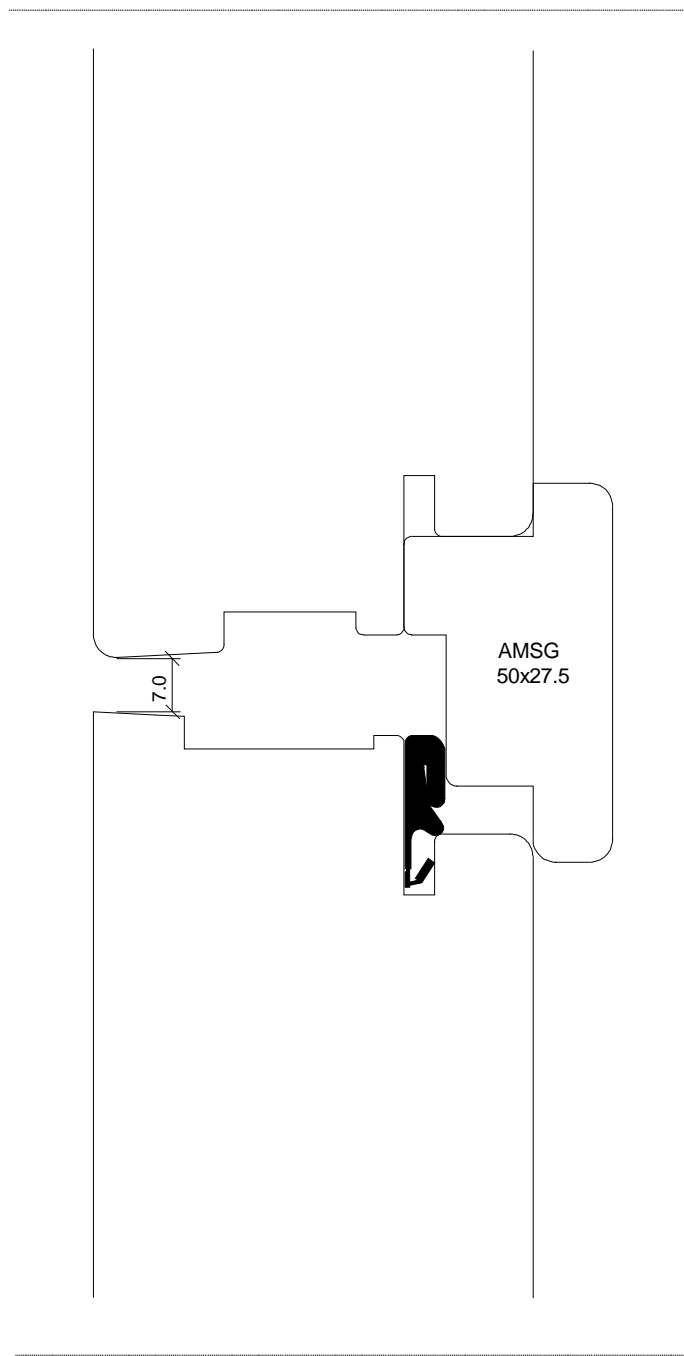

Udarb / Drawn by:

JJ

Rev. nr / Rev no:

01

Dato / Date:

Dec 2008

Mål / Scale:

Godk / Approved:

JJ

Profil / Profile:

Soft

MEJAN
VINDUER

Navn / Name:

Trendy

Plade dør / Plate door

Tegn.nr / Dwg. no:

Mejan 13.1-5