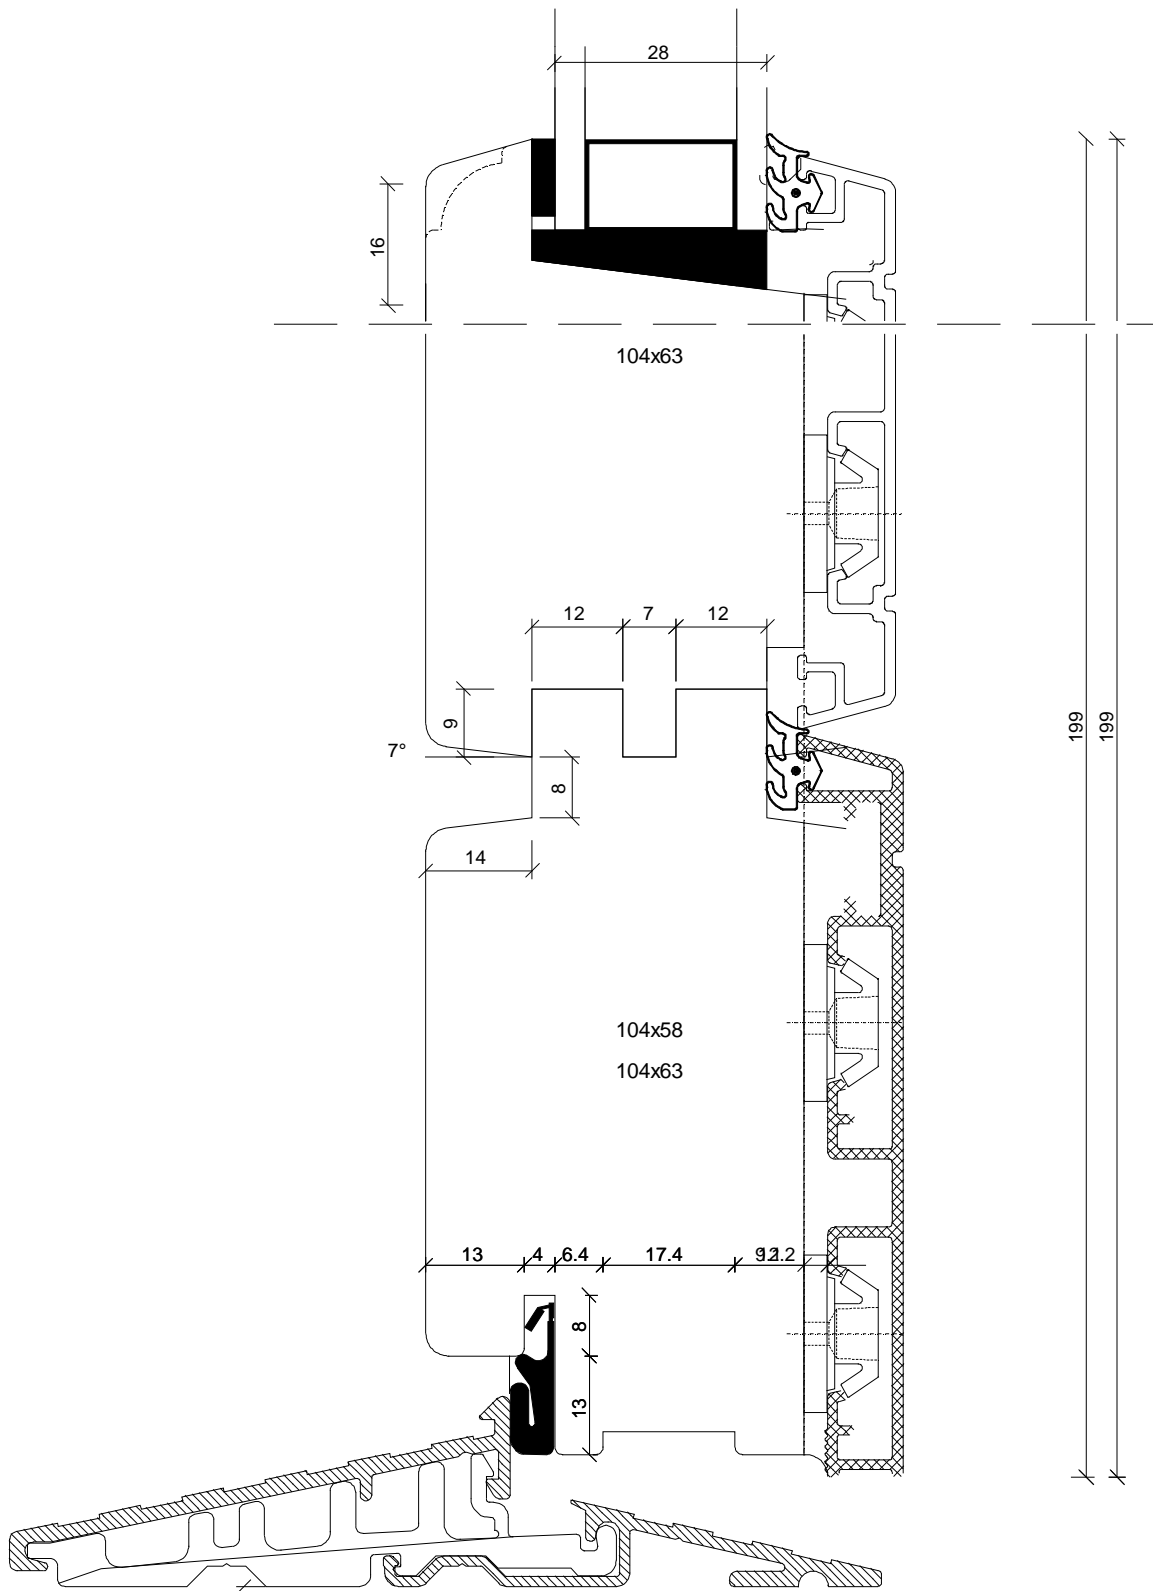

Udarb / Drawn by:

JJ

Rev. nr / Rev no:

01

Dato / Date:

Dec 2008

Mål / Scale:

Godk / Approved:

JJ

Profil / Profile:

Soft

MEJAN
VINDUER

Navn / Name:

Trendy

Halv dør/ Half door

Tegn.nr / Dwg. no:

Mejan 12-3