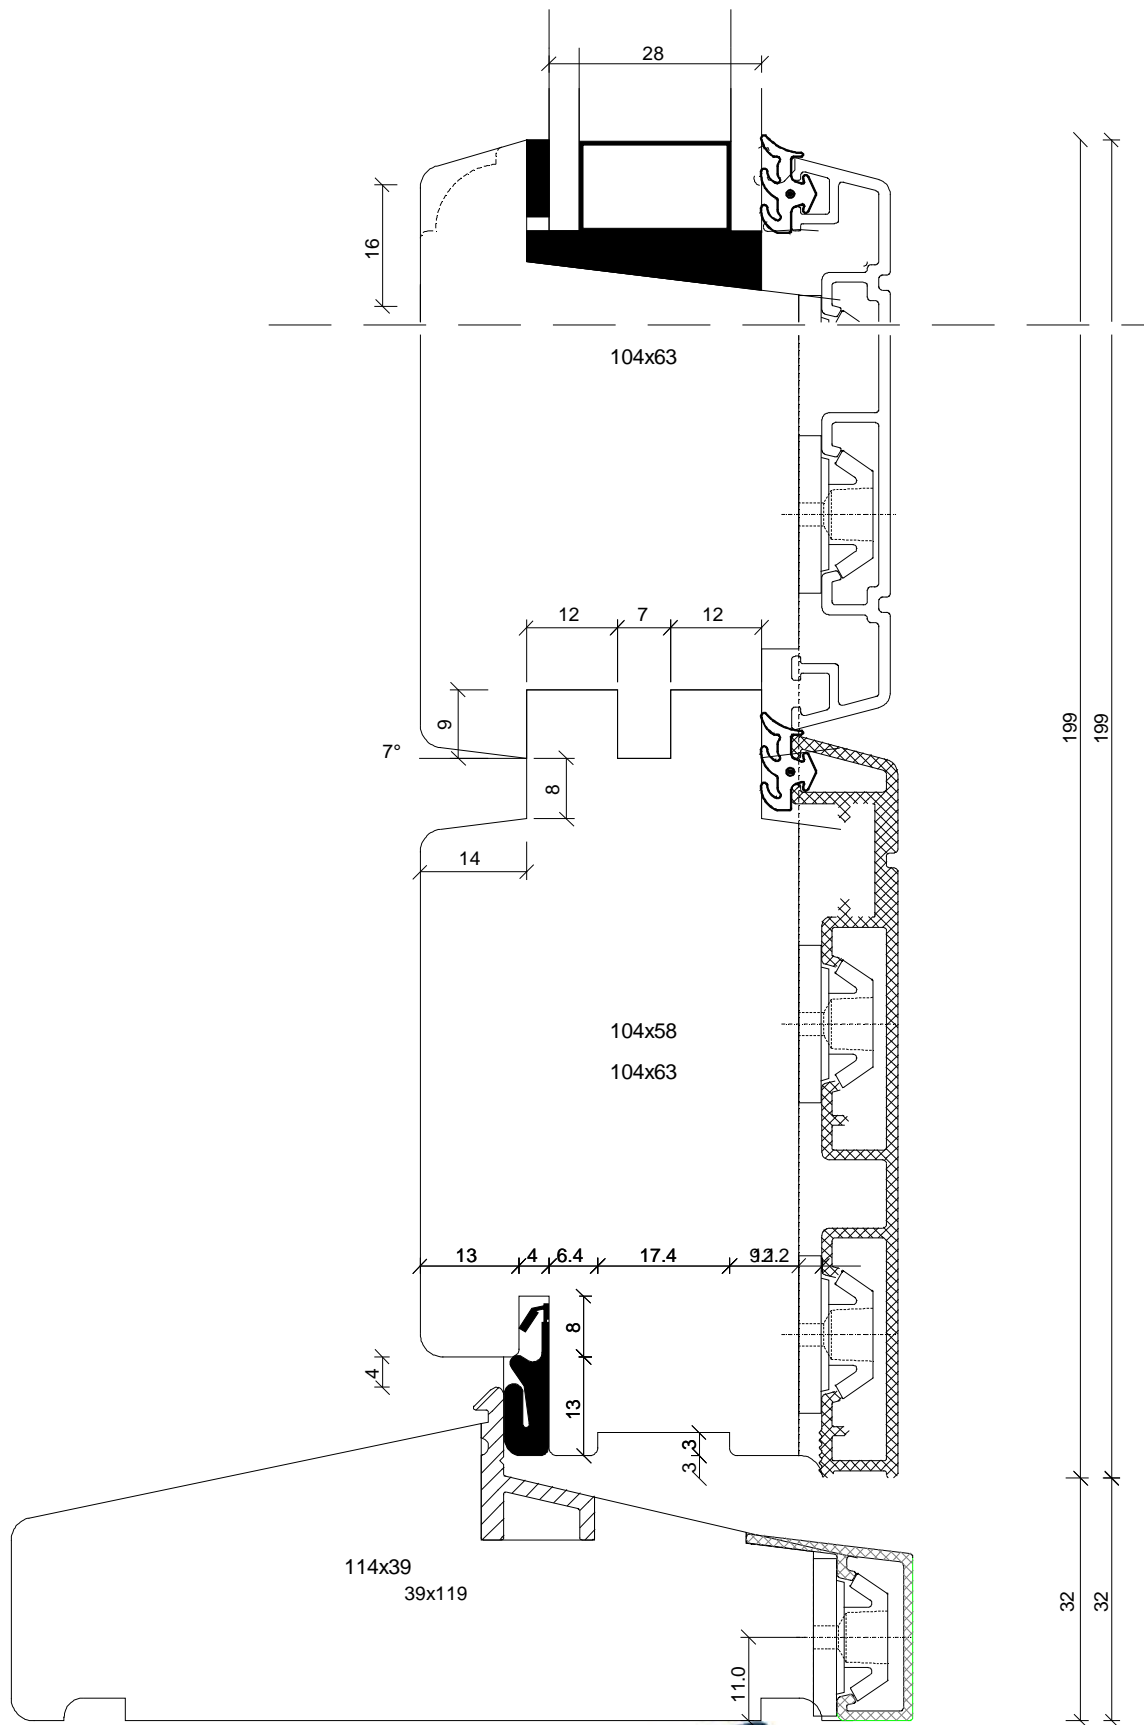

Halv dør/ Half door

Tegn.nr / Dwg. no:

Mejan 12-3

Udarb / Drawn by:

JJ

Rev. nr / Rev no:

01

Dato / Date: