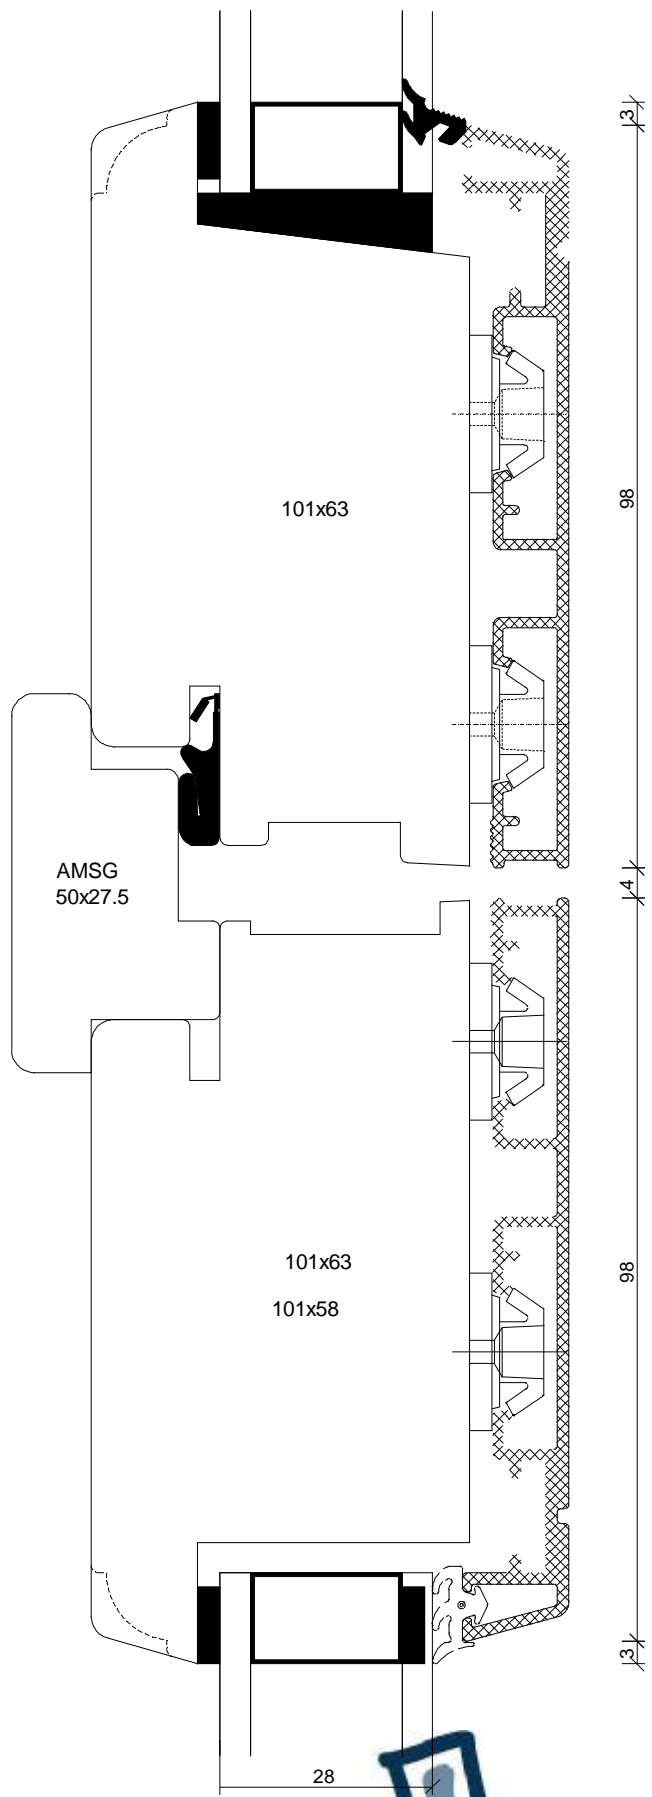

JJ

Profil / Profile:

Soft

MEJAN
VINDUER

Navn / Name:

Trendy

Halv dør/ Half door

Tegn.nr / Dwg. no:

Halv dør/ Half door

Tegn.nr / Dwg. no:

Mejan 12-3

Udarb / Drawn by:

JJ

Rev. nr / Rev no:

01

Dato / Date:

Dec 2008

Mål / Scale:

Godk / Approved:

JJ

Profil / Profile:

Soft

MEJAN
VINDUER

Navn / Name:

Trendy

Halv dør/ Half door

Tegn.nr / Dwg. no:

Mejan 12-4

Udarb / Drawn by:

JJ

Rev. nr / Rev no:

01