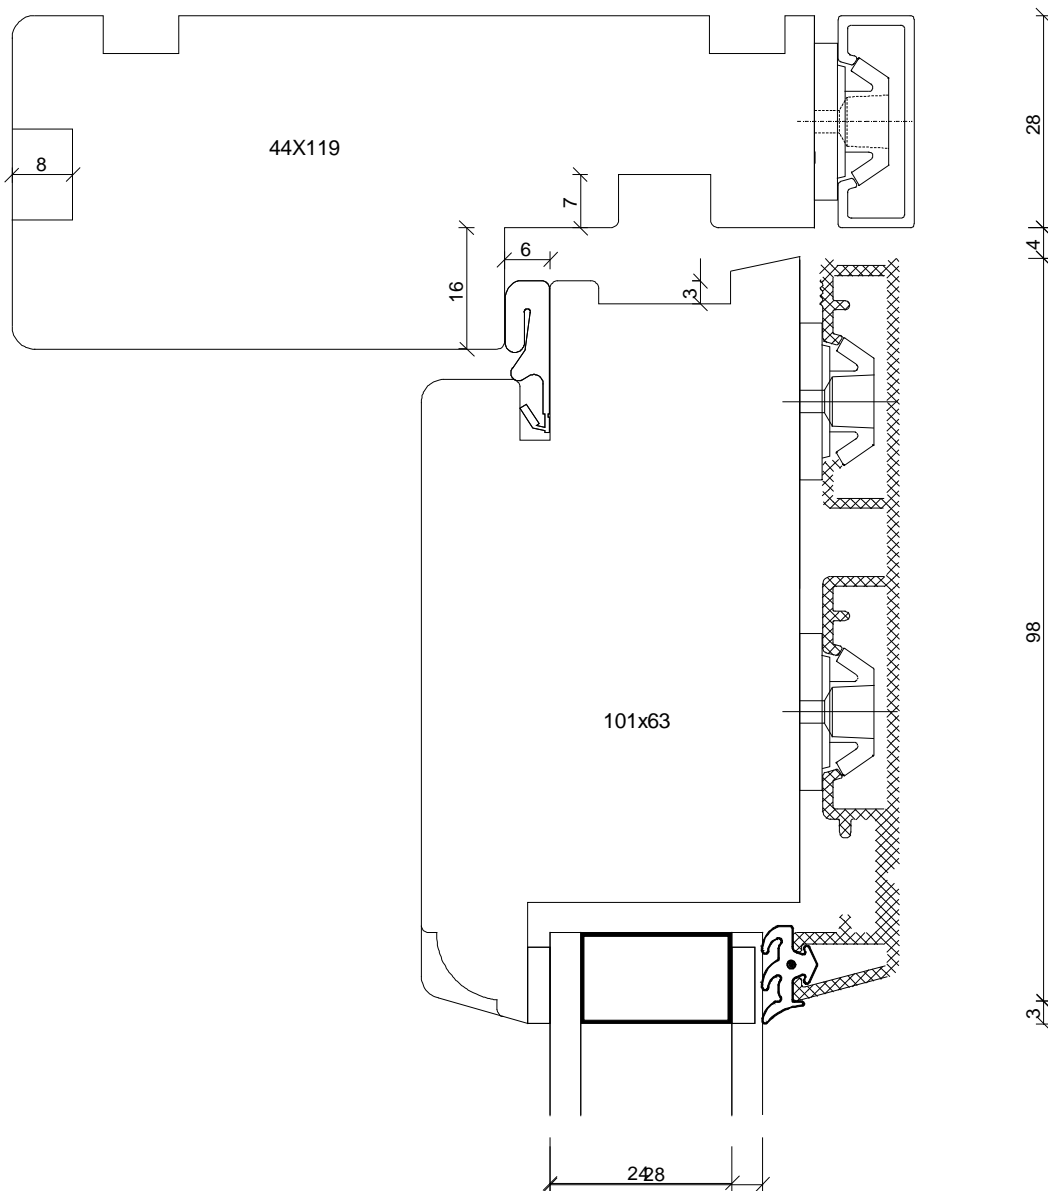

Udarb / Drawn by:

JJ

Rev. nr / Rev no:

01

Dato / Date:

Dec 2008

Mål / Scale:

Godk / Approved:

JJ

Profil / Profile:

Soft

MEJAN
VINDUER

Navn / Name:

Trendy

Halv dør/ Half door

Tegn.nr / Dwg. no:

Mejan 12-2