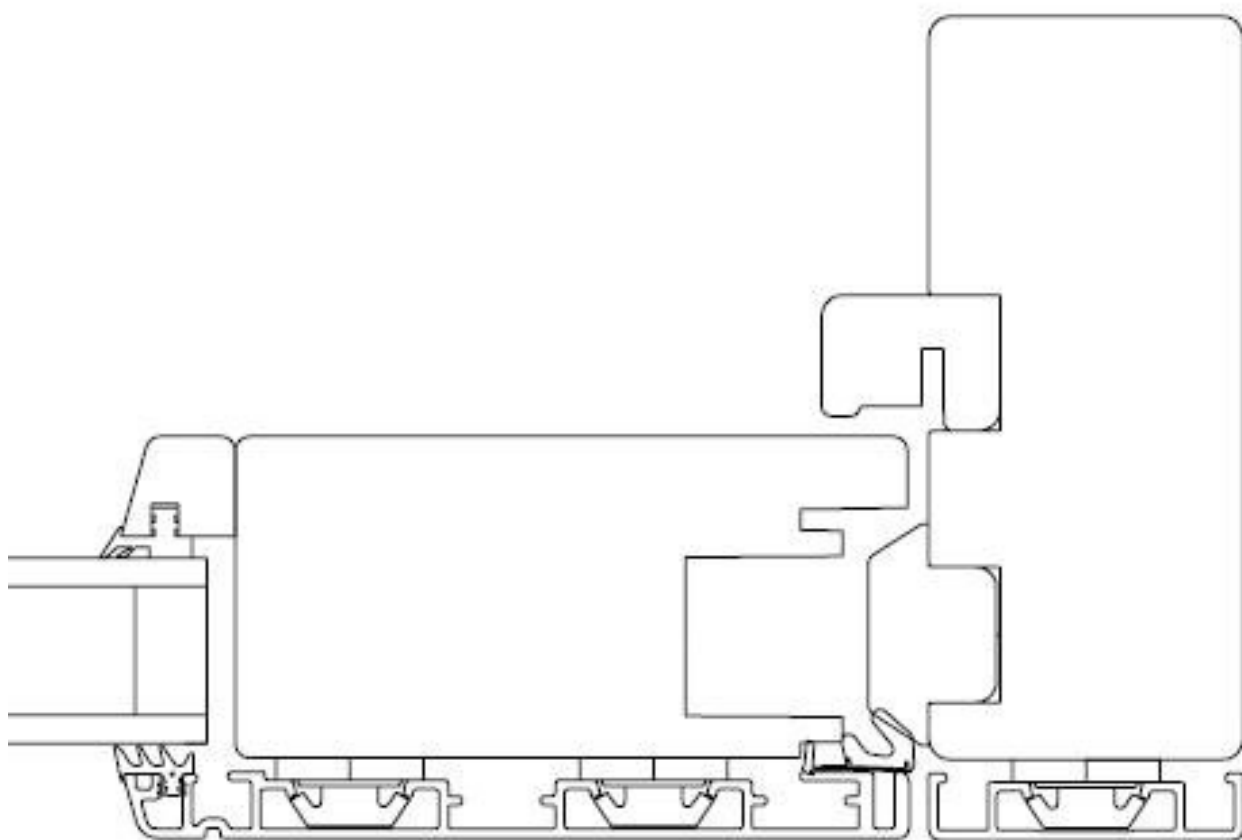

Udarb / Drawn by:

JJ

Rev. nr / Rev no:

01

Dato / Date:

Dec 2008

Mål / Scale:

Godk / Approved:

JJ

Profil / Profile:

Soft

MEJAN
VINDUER

Navn / Name:

Trendy

Hæve-Skyde / Sliding door

Tegn.nr / Dwg. no:

Mejan 15-4