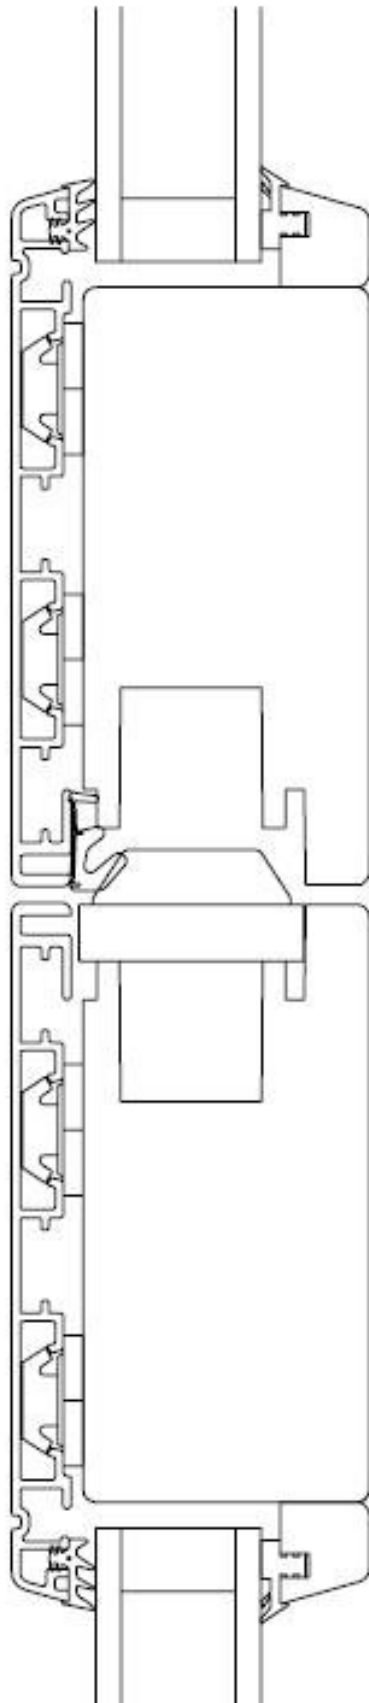

Udarb / Drawn by:

JJ

Rev. nr / Rev no:

01

Dato / Date:

Dec 2008

Mål / Scale:

Godk / Approved:

Mejan 15-1

Udarb / Drawn by:

JJ

Rev. nr / Rev no:

01

Dato / Date:

Dec 2008

Mål / Scale:

Tegn.nr / Dwg. no:

Mejan 15-2

Udarb / Drawn by:

JJ

Rev. nr / Rev no:

01

Dato / Date:

Dec 2008