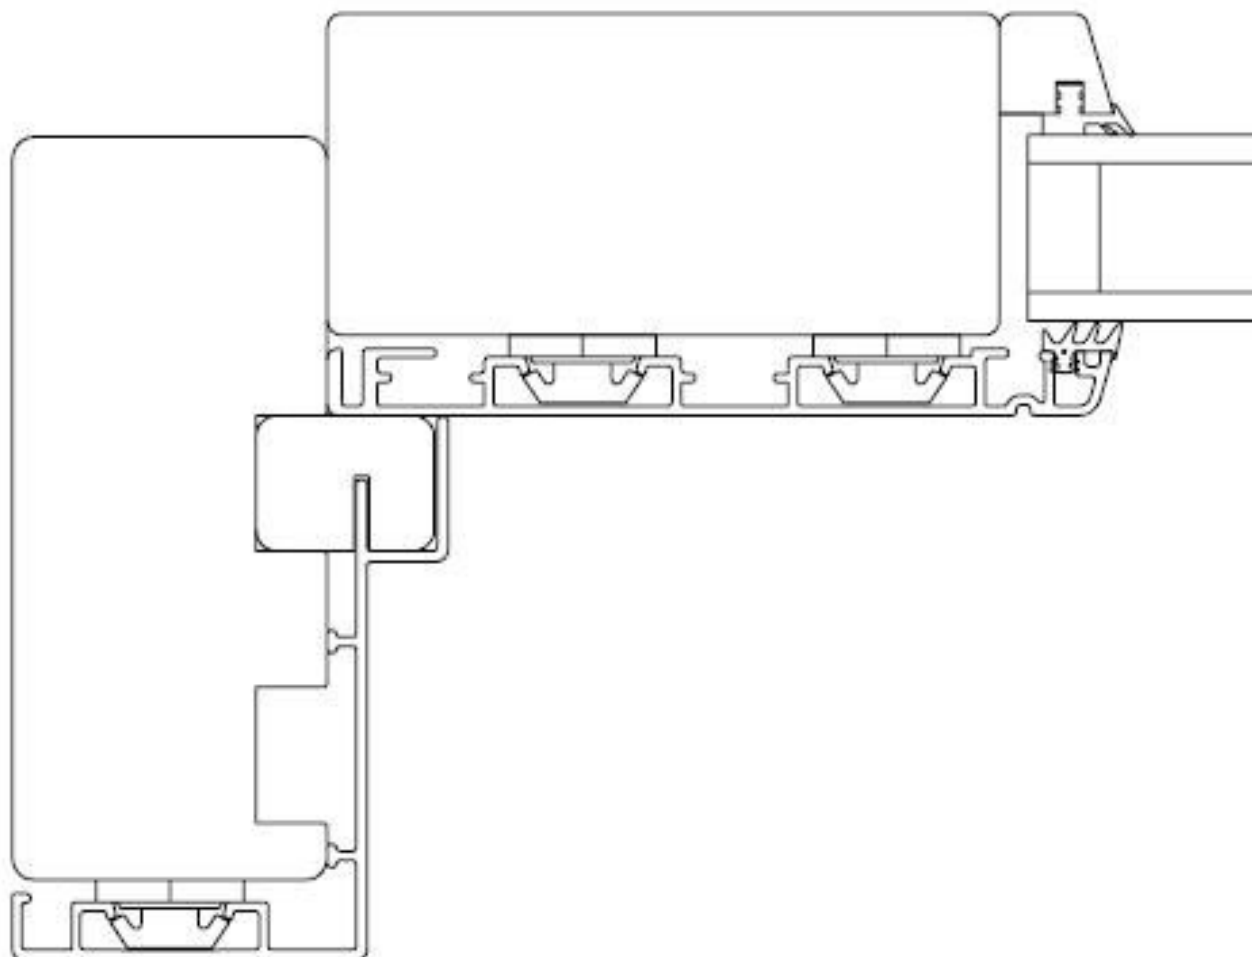

Udarb / Drawn by:

JJ

Rev. nr / Rev no:

01

Dato / Date:

Dec 2008

Mål / Scale:

Godk / Approved:

JJ

Profil / Profile:

Soft

MEJAN
VINDUER

Navn / Name:

Trendy

Hæve-Skyde / Sliding door

Tegn.nr / Dwg. no:

Mejan 15-3