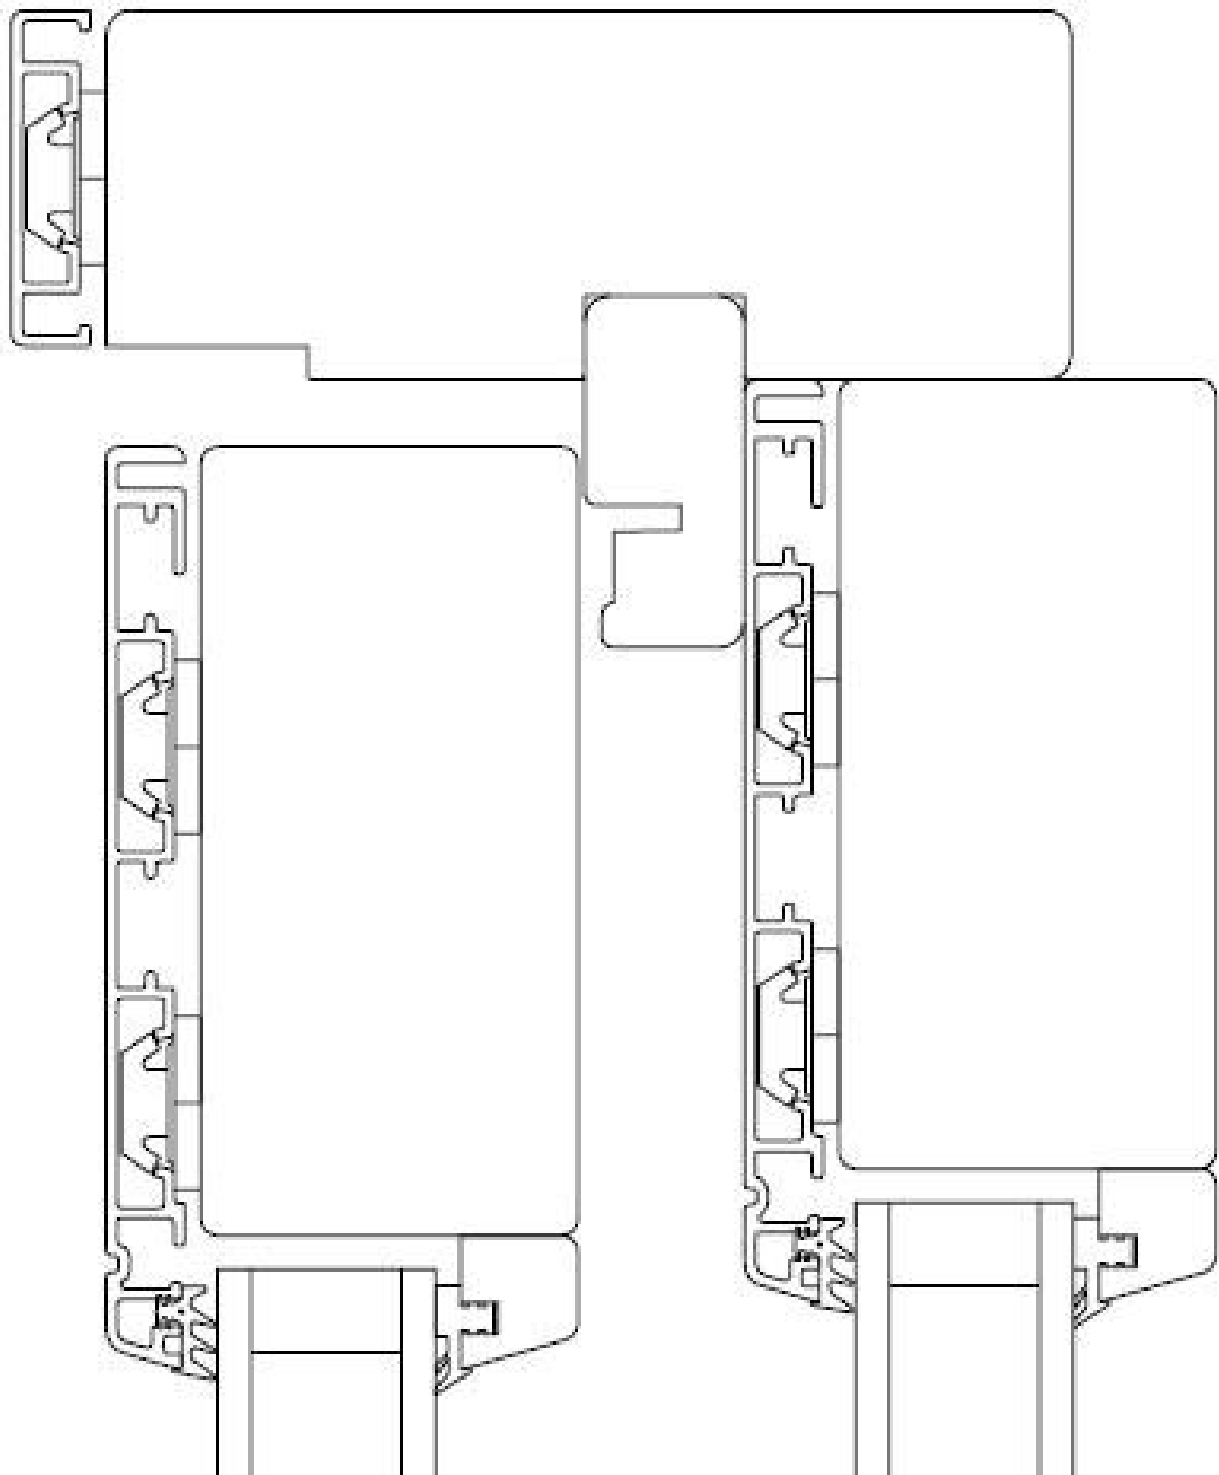

Udarb / Drawn by:

JJ

Rev. nr / Rev no:

01

Dato / Date:

Dec 2008

Mål / Scale:

Godk / Approved:

JJ

Profil / Profile:

Soft

MEJAN
VINDUER

Navn / Name:

Trendy

Hæve-Skyde / Sliding door

Tegn.nr / Dwg. no:

Mejan 15-5