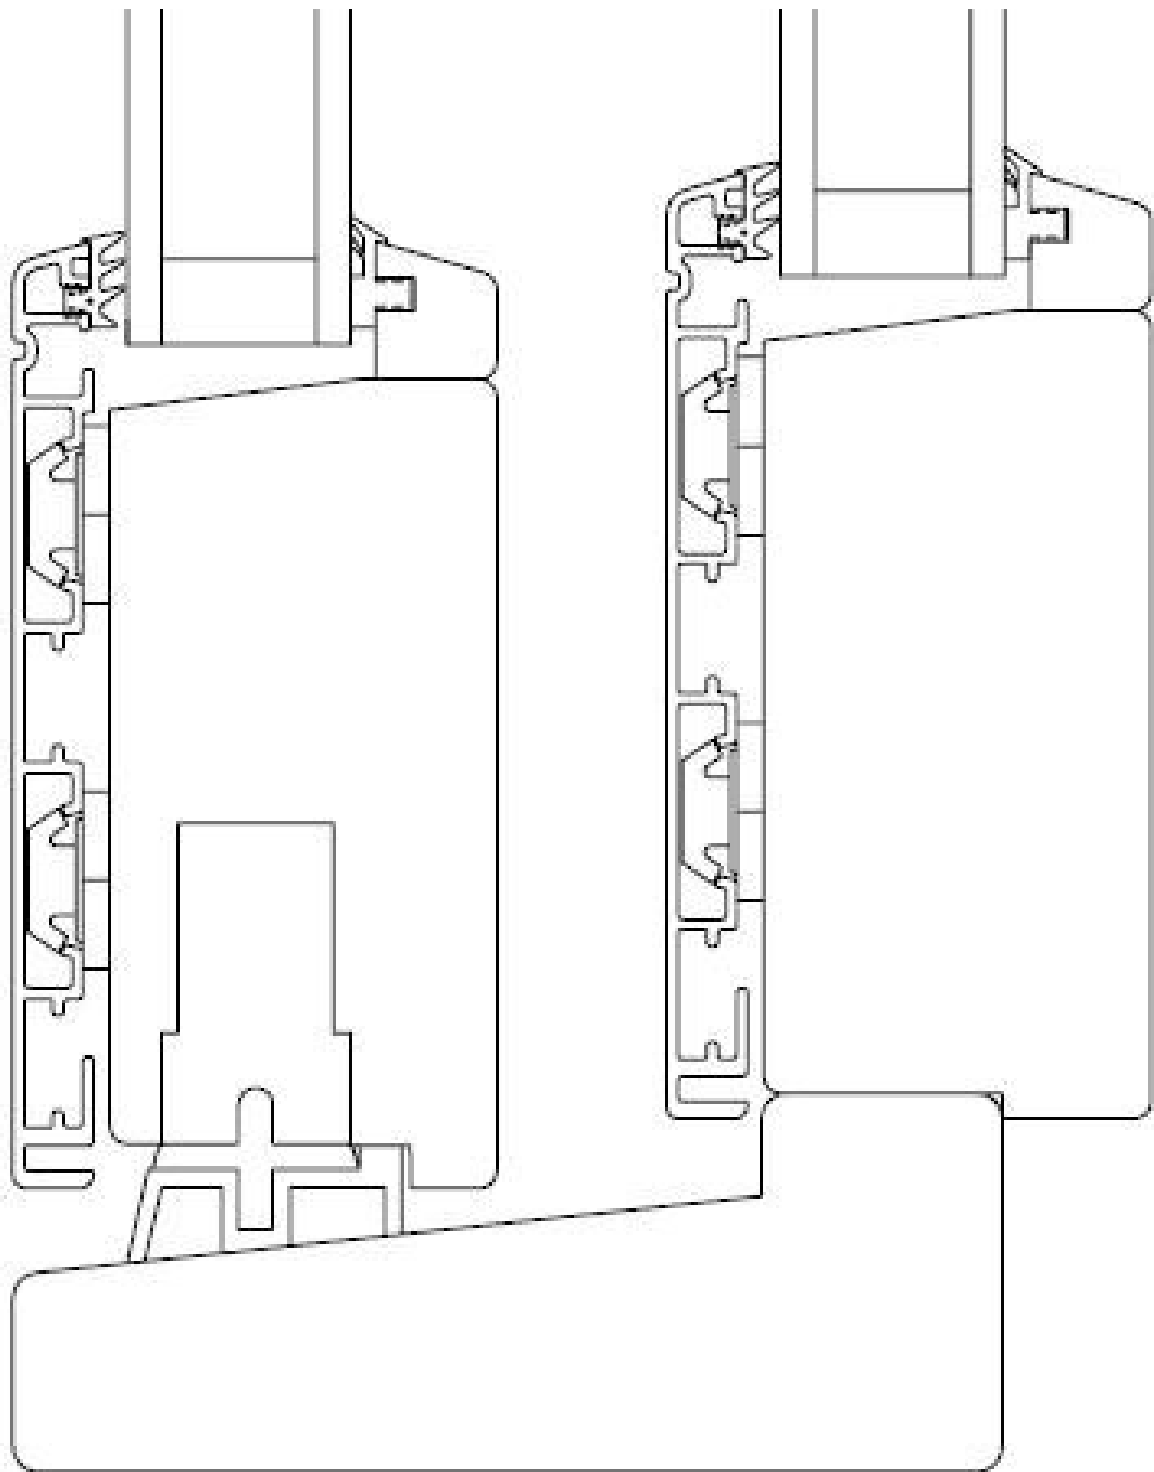

Udarb / Drawn by:

JJ

Rev. nr / Rev no:

01

Dato / Date:

Dec 2008

Mål / Scale:

1:1

Godk / Approved:

JJ

Profil / Profile:

Soft

Navn / Name:

Trendy

Hæve-Skyde / Sliding door

Tegn.nr / Dwg. no:

Mejan 15-6