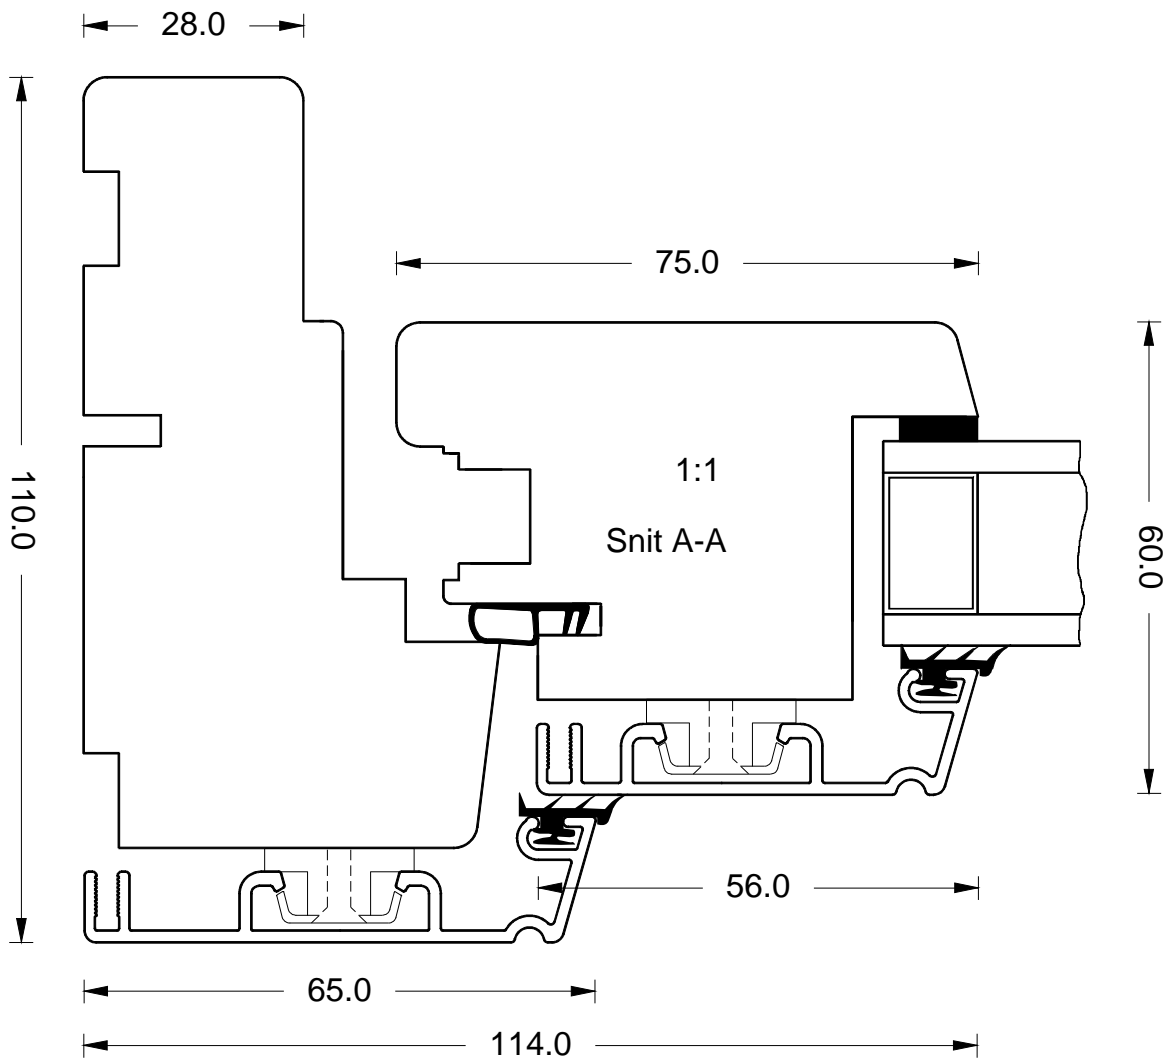

Standard beslag:

- Garant/dreje.kip beslag
- Fejlbetjeningspærre
- Mila greb

Redningsåbning fra:

- 630mm høj = 500mm

Udarb / Drawn by:

J.K

Rev. nr / Rev no:

01