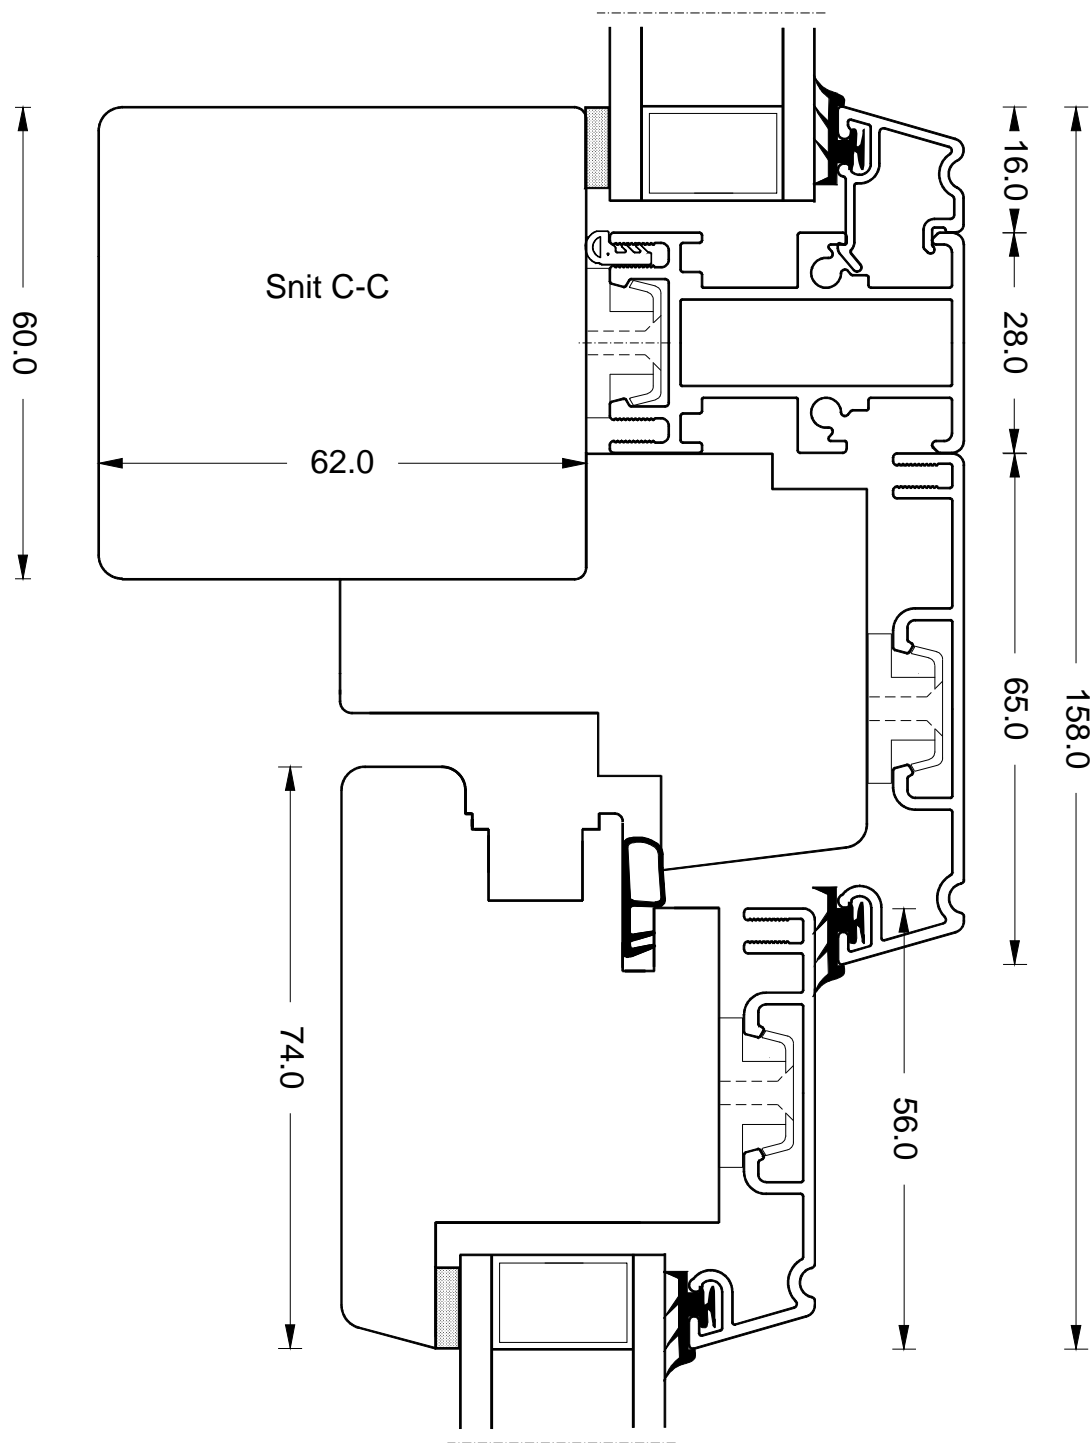

Udarb / Drawn by:

J.K

Rev. nr / Rev no:

02

Dato / Date:

01.03.07

Mål / Scale:

1:1

Godk / Approved:

JJ - J.K

Profil / Profile:

Soft

Navn / Name:

Trendy+ Dreje-kip

Trendy+ Turn-tilt window

Tegn.nr / Dwg. no:

Type 5A.2-3