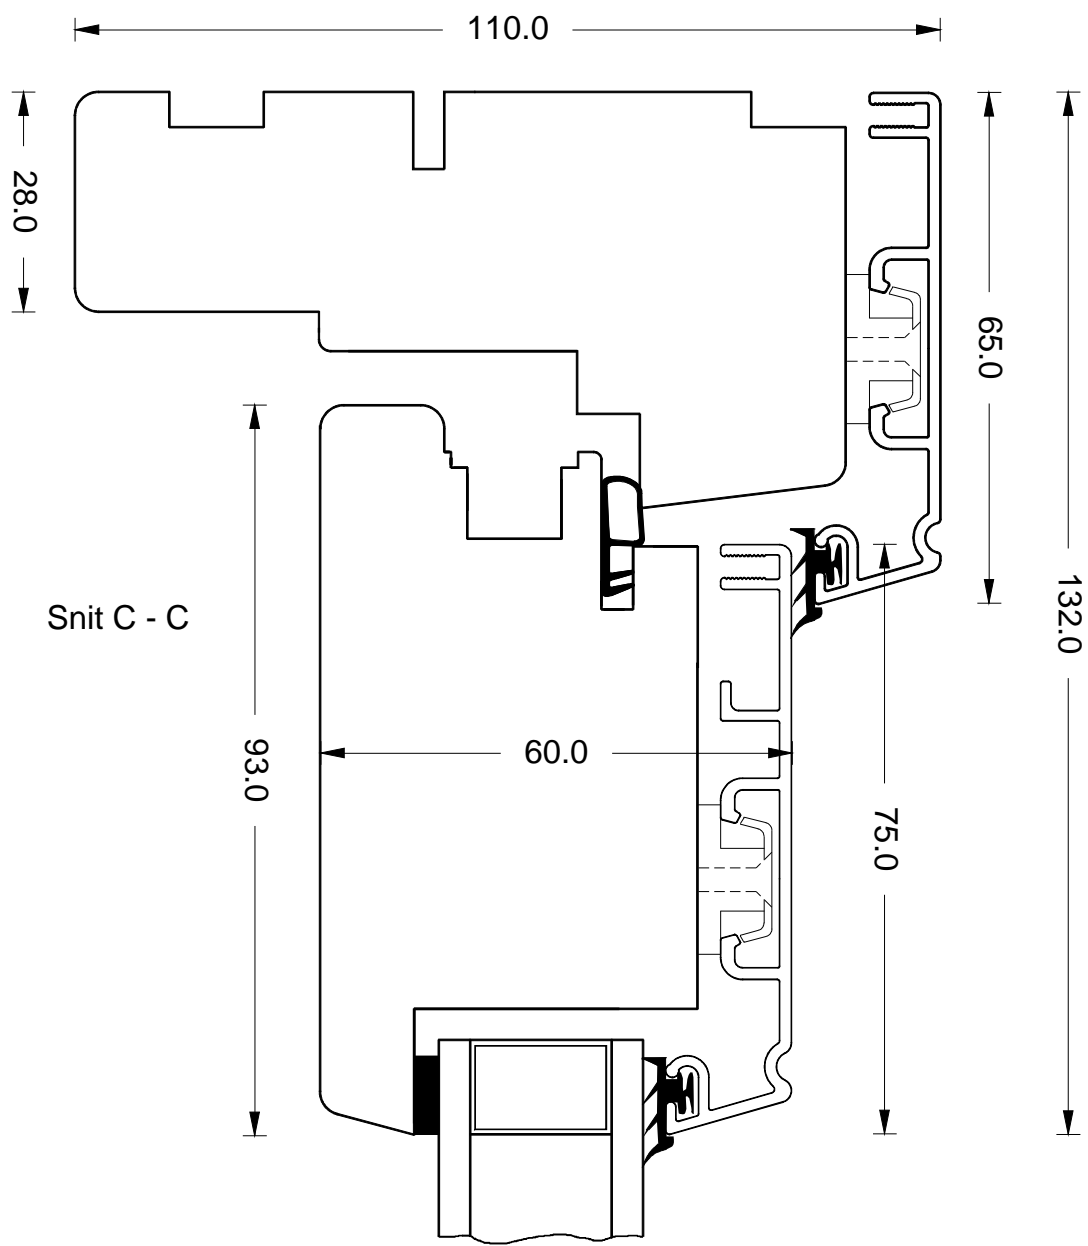

Udarb / Drawn by:
J.K

Dato / Date:
19.09.2005

Godk / Approved:
JJ - J.K

Rev. nr / Rev no:
01

Mål / Scale:
1:1

Profil / Profile:
Soft

Navn / Name:
Trenty+ Dobbelt Dreje-Kip
Trenty+ Double Turn-tilt window

Tegn.nr / Dwg. no:
Type 5A.1-3