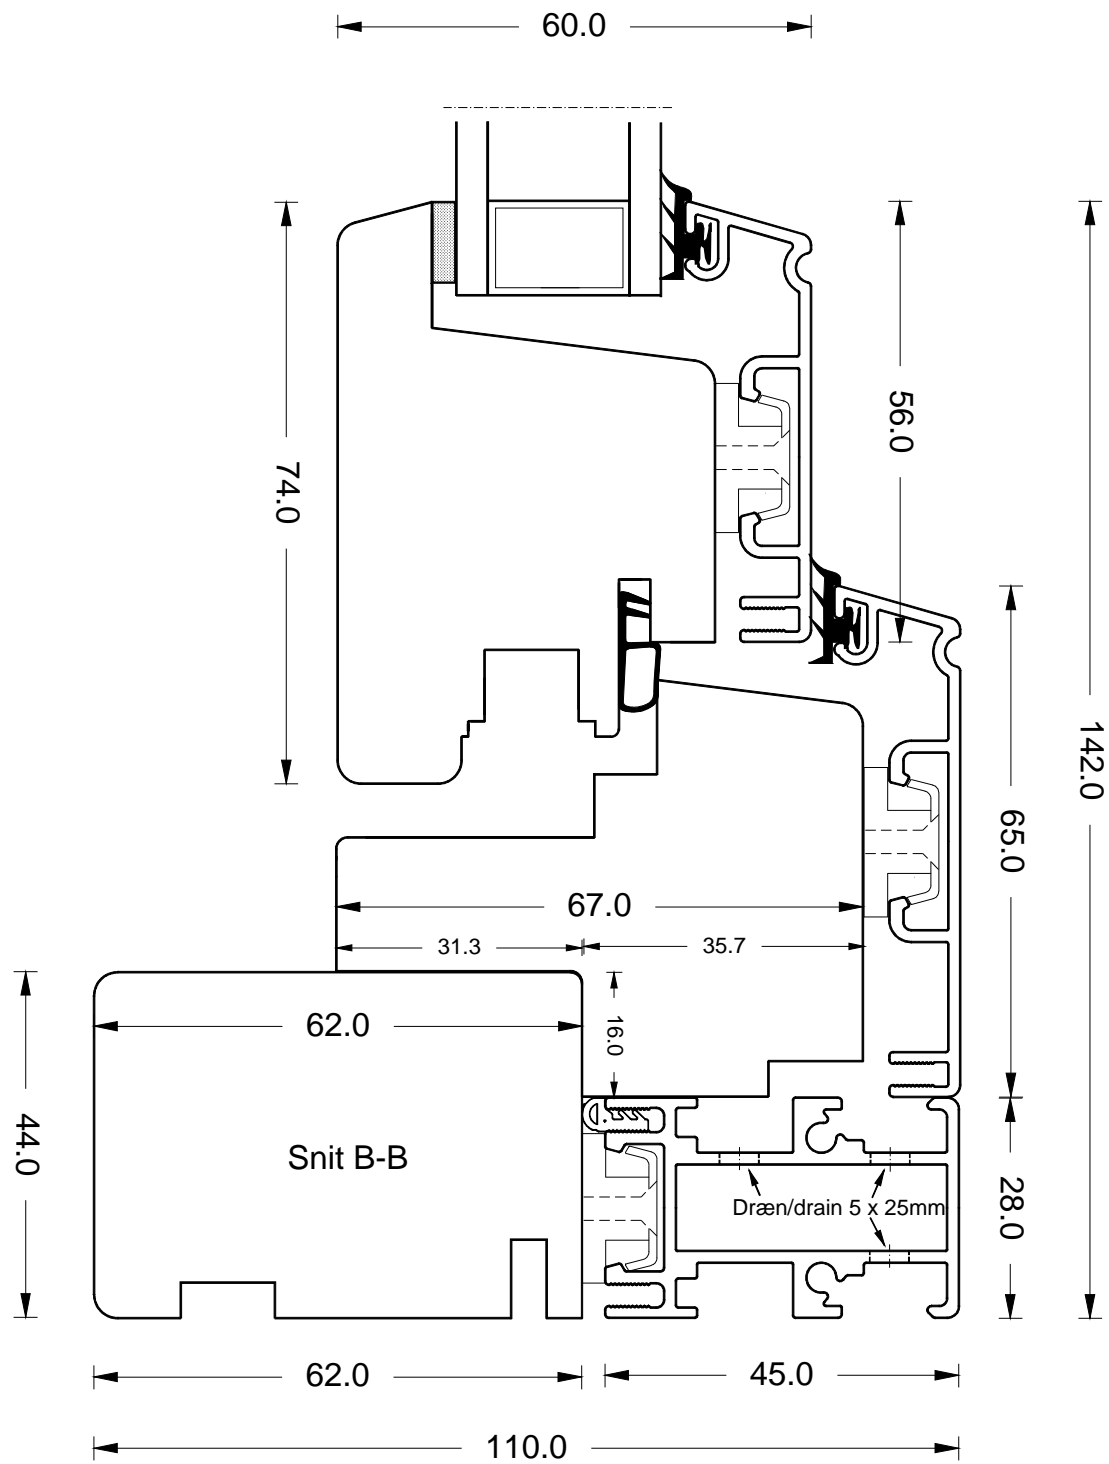

Udarb / Drawn by:

J.K

Rev. nr / Rev no:

01

Dato / Date:

19.09.2005

Mål / Scale:

1:1

Godk / Approved:

JJ - J.K

Profil / Profile:

Soft

Navn / Name:

Trendy+ Dreje-kip

Trendy+ Turn-tilt window

Tegn.nr / Dwg. no:

Type 5A.2-2