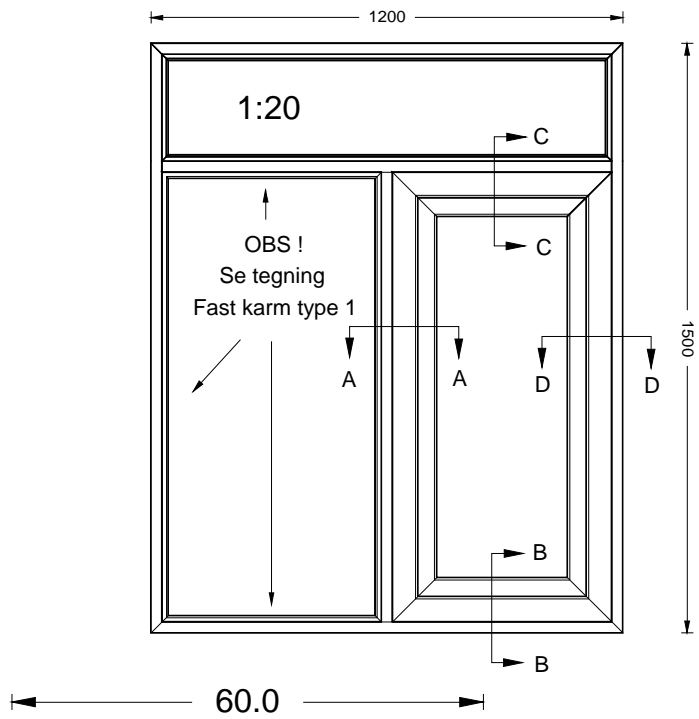

Navn / Name:

Trenty+ Dobbelt Dreje-Kip
Trenty+ Double Turn-tilt window

Tegn.nr / Dwg. no:

Type 5A.1-4

Standard beslag:

- Garant/dreje.kip beslag
- Fejlbetjeningspærre
- Mila greb

Redningsåbning fra:

- 630mm høj = 500mm