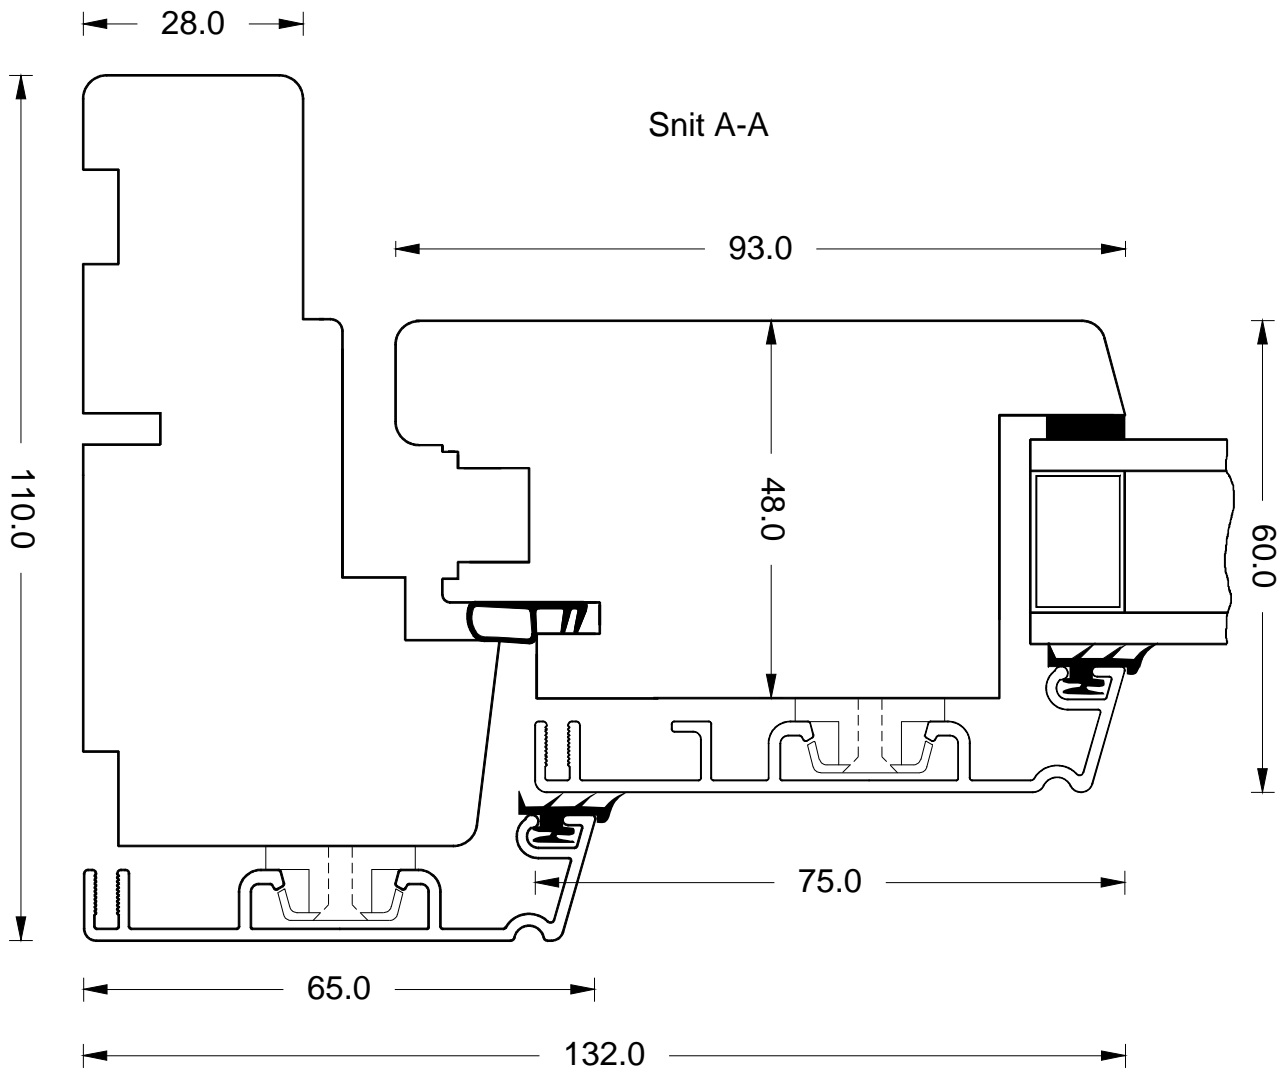

Standard beslag:

- Garant dreje-kip
- Fejlbetjeningspærre
- Mila greb