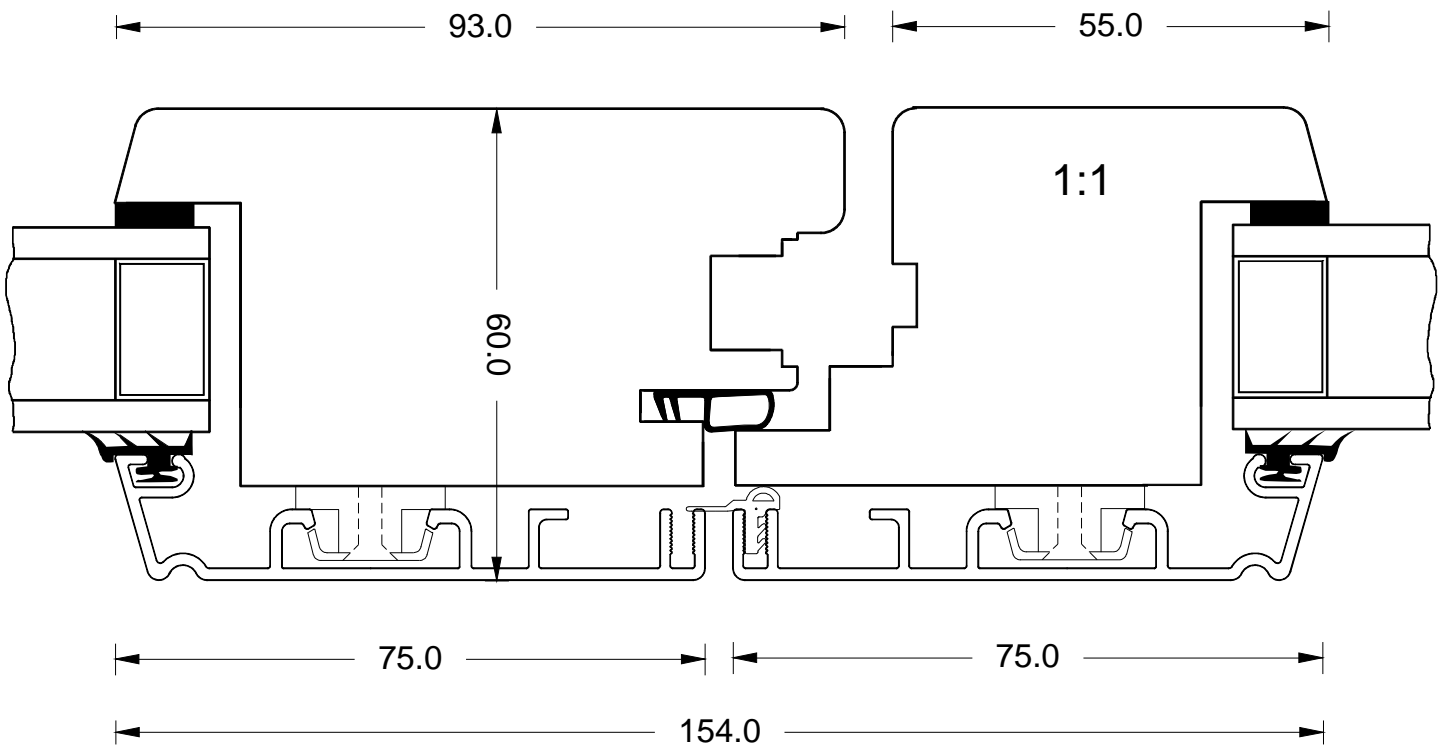

Snit D-D

Udarb / Drawn by:

J.K

Rev. nr / Rev no:

01

Dato / Date:

21.09.2005

Mål / Scale:

1:1

Godk / Approved:

JJ - J.K

Profil / Profile:

Soft

Navn / Name:

Trenty+ Dobbelt Dreje-Kip
Trenty+ Double Turn-tilt window

Tegn.nr / Dwg. no:

Type 5A.1-4