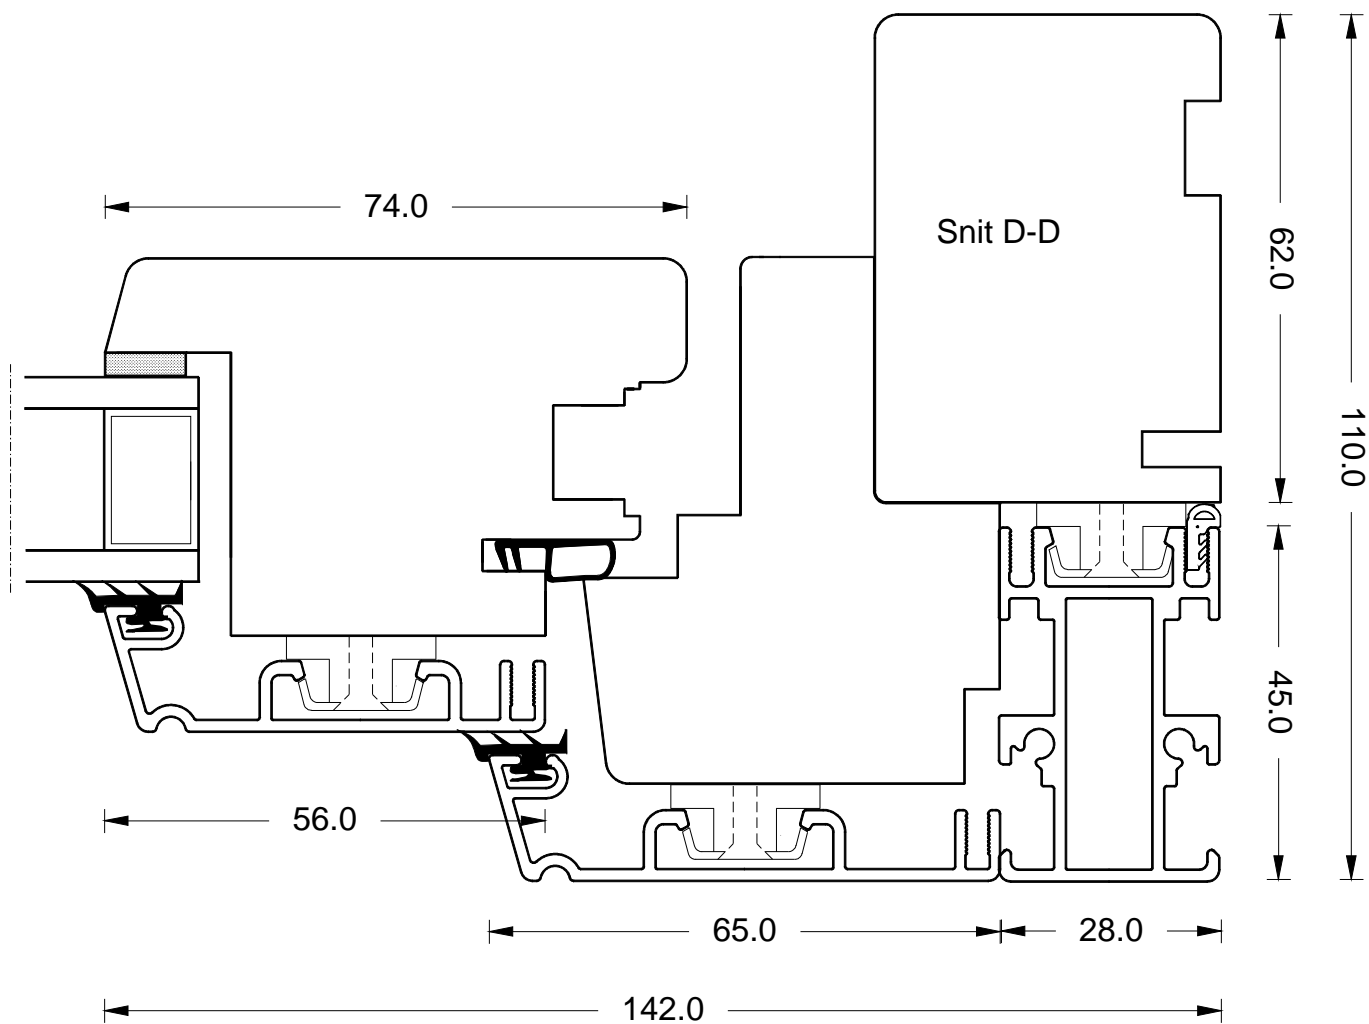

Mål / Scale:

1:1

Godk / Approved:

JJ - J.K

Profil / Profile:

Soft

Navn / Name:

Trendy+ Dreje-kip

Trendy+ Turn-tilt window

Tegn.nr / Dwg. no:

Type 5A.2-3

Udarb / Drawn by: J.K	Rev. nr / Rev no: 02		Navn / Name: Trendy+ Dreje-kip Trendy+ Turn-tilt window
Dato / Date: 01.03.07	Mål / Scale: 1:1		Tegn.nr / Dwg. no:
Godk / Approved: JJ - J.K	Profil / Profile: Soft		Type 5A.2-4