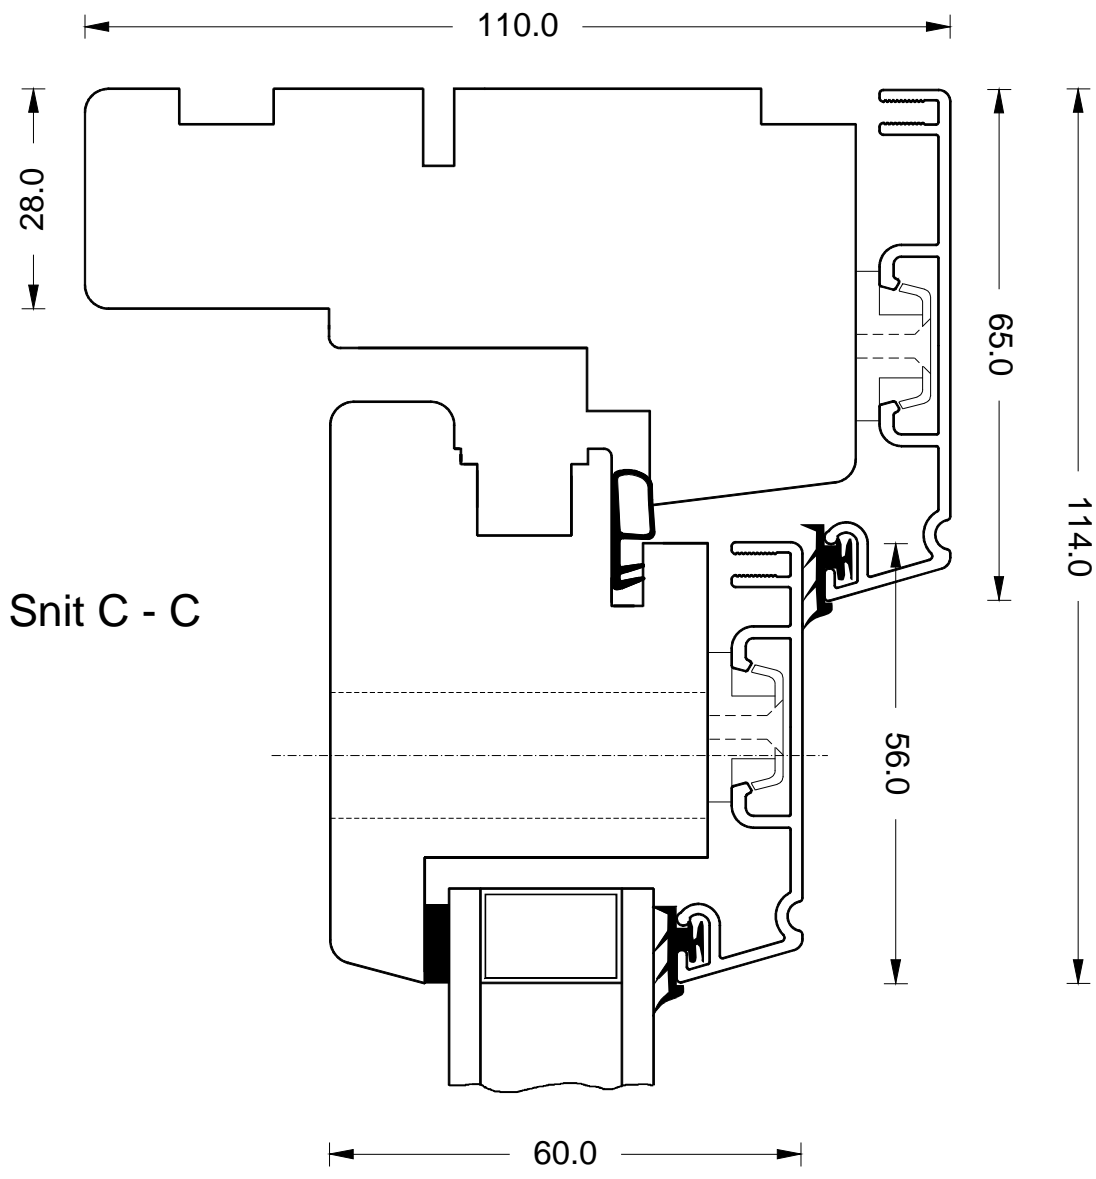

Snit C - C

Udarb / Drawn by:
J.K

Dato / Date:
19.09.2005

Godk / Approved:
JJ - J.K

Rev. nr / Rev no:
01

Mål / Scale:
1:1

Profil / Profile:
Soft