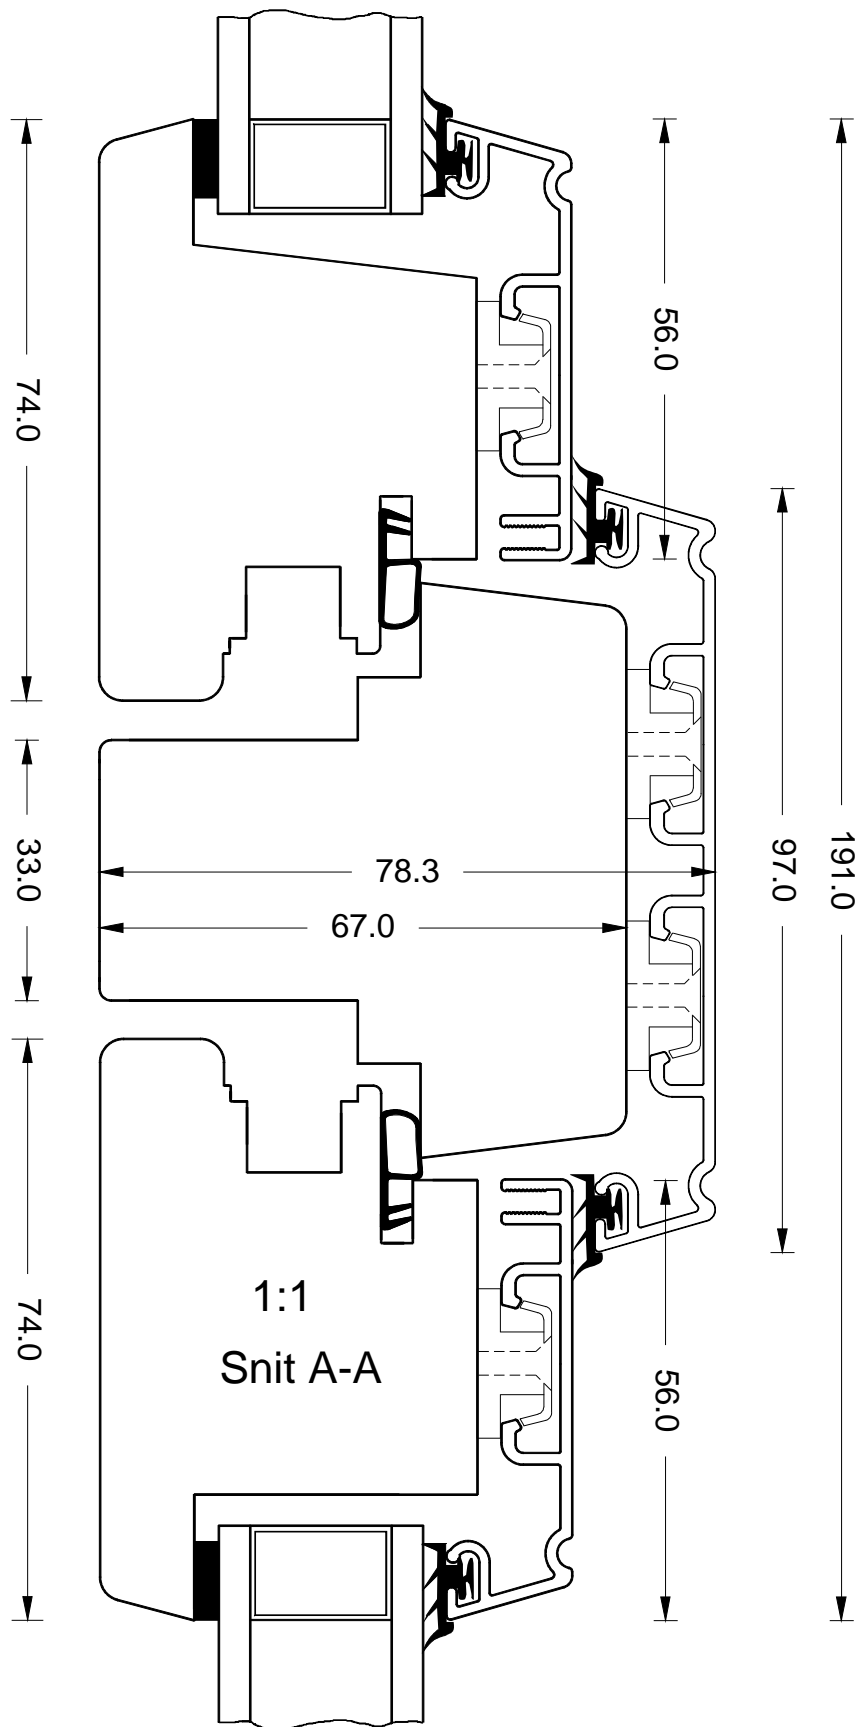

Udarb / Drawn by:

J.K

Rev. nr / Rev no:

01

Dato / Date:

26.10.2005

Mål / Scale:

1:1

Godk / Approved:

JJ - J.K

Profil / Profile:

Soft

Navn / Name:

Trendy+ Dreje-kip

Trendy+ Turn-tilt window

Tegn.nr / Dwg. no:

Type 5A.4-1