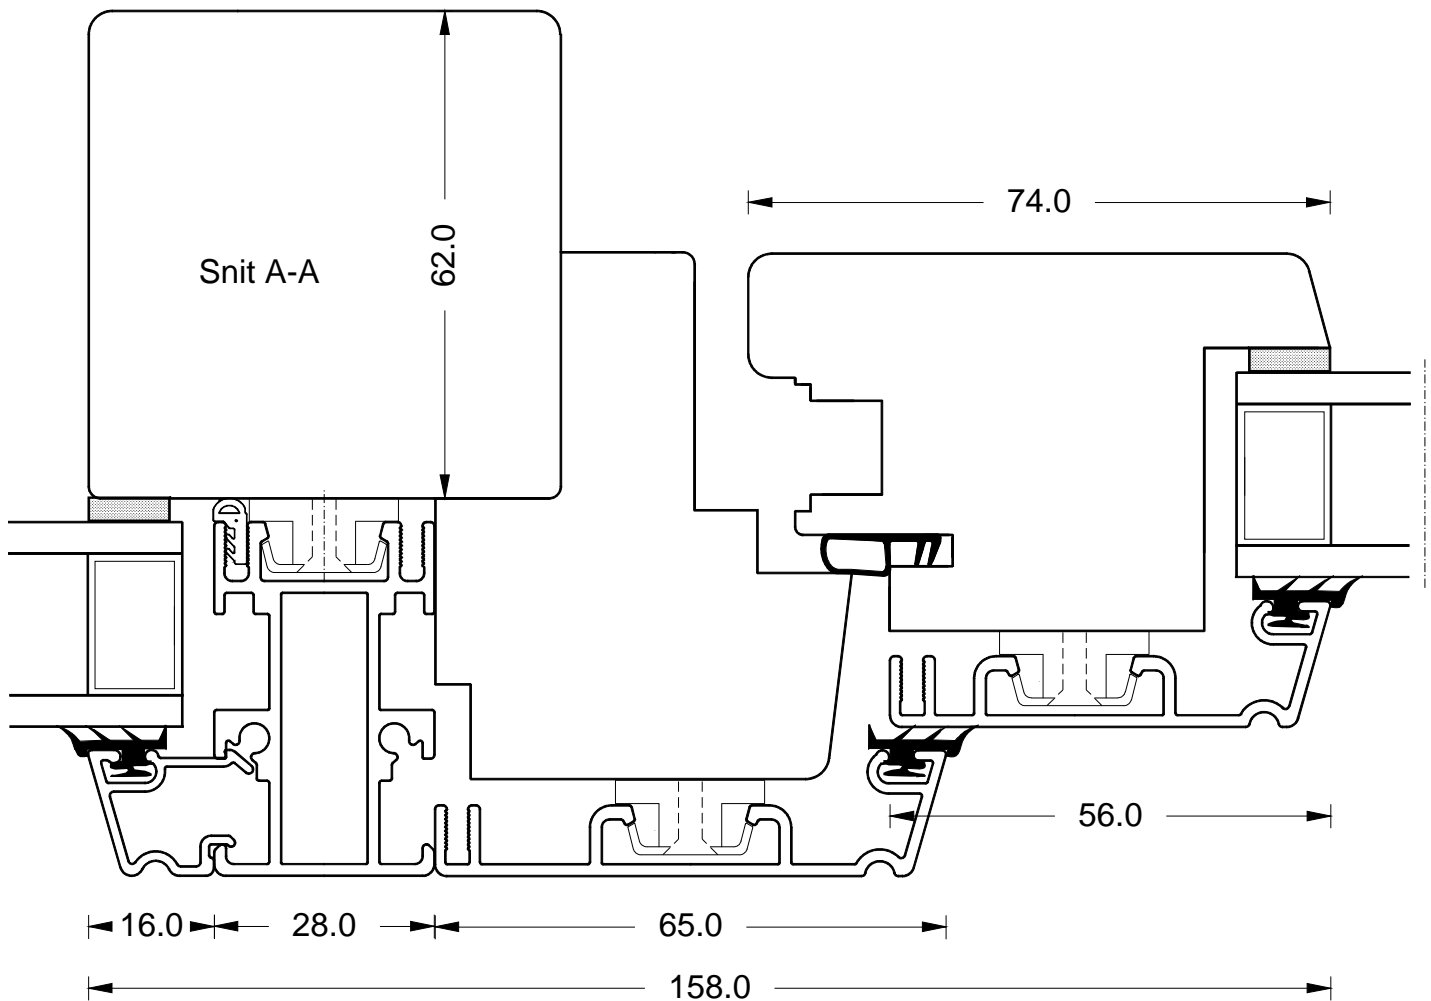

Navn / Name:

Trenty+ Dobbelt Dreje-Kip
Trenty+ Double Turn-tilt window

Tegn.nr / Dwg. no:

Type 5A.1-4

Standard beslag:

- Garant/dreje.kip beslag
- Fejlbetjeningspærre
- Mila greb

Redningsåbning fra:

- 630mm høj = 500mm