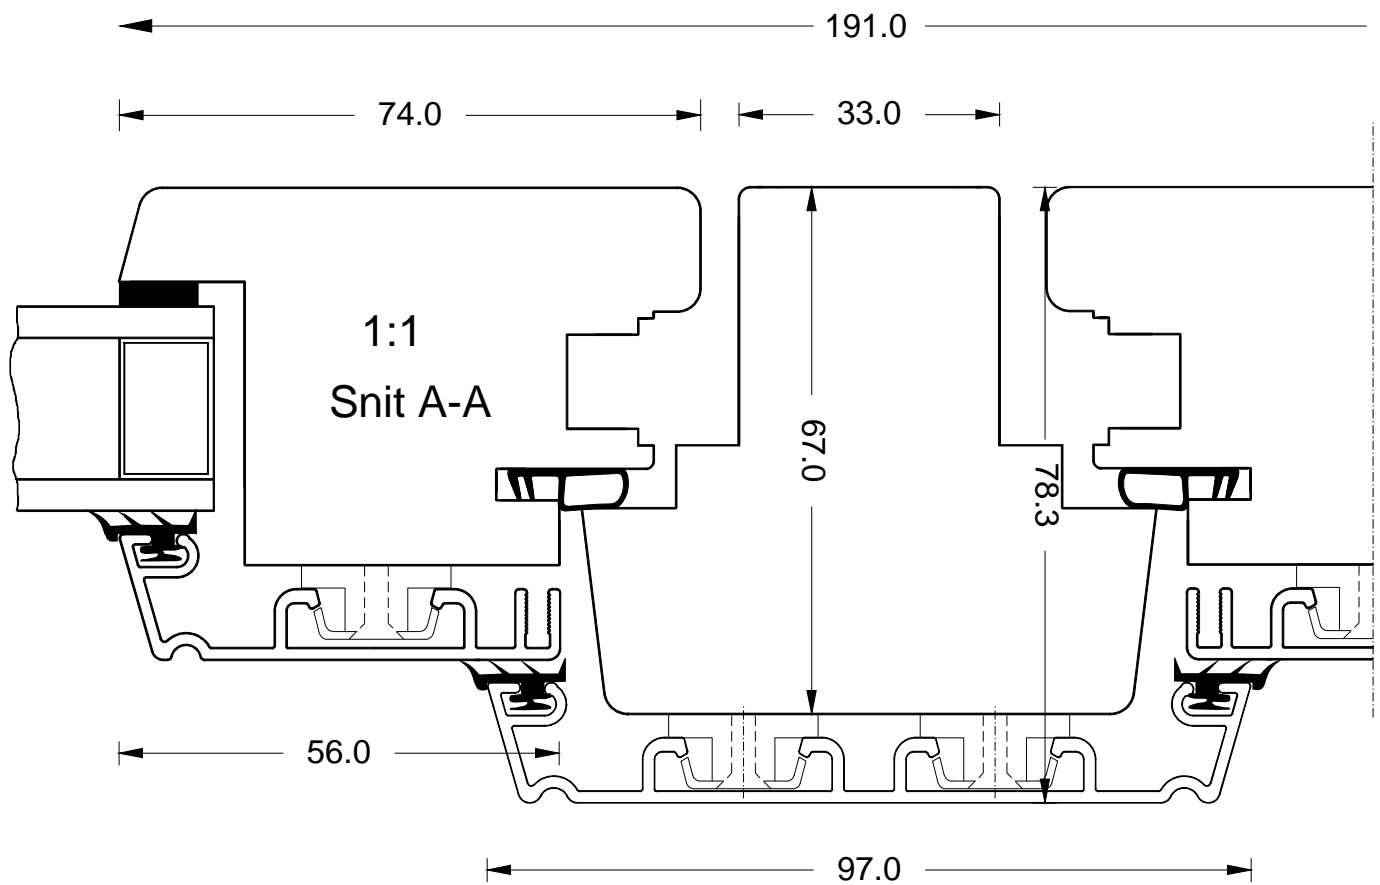

Trendy+ Turn-tilt window

Tegn.nr / Dwg. no:

Type 5A.2-3

Udarb / Drawn by: J.K	Rev. nr / Rev no: 02		Navn / Name: Trendy+ Dreje-kip Trendy+ Turn-tilt window
Dato / Date: 01.03.07	Mål / Scale: 1:1		Tegn.nr / Dwg. no:
Godk / Approved: JJ - J.K	Profil / Profile: Soft		Type 5A.2-4