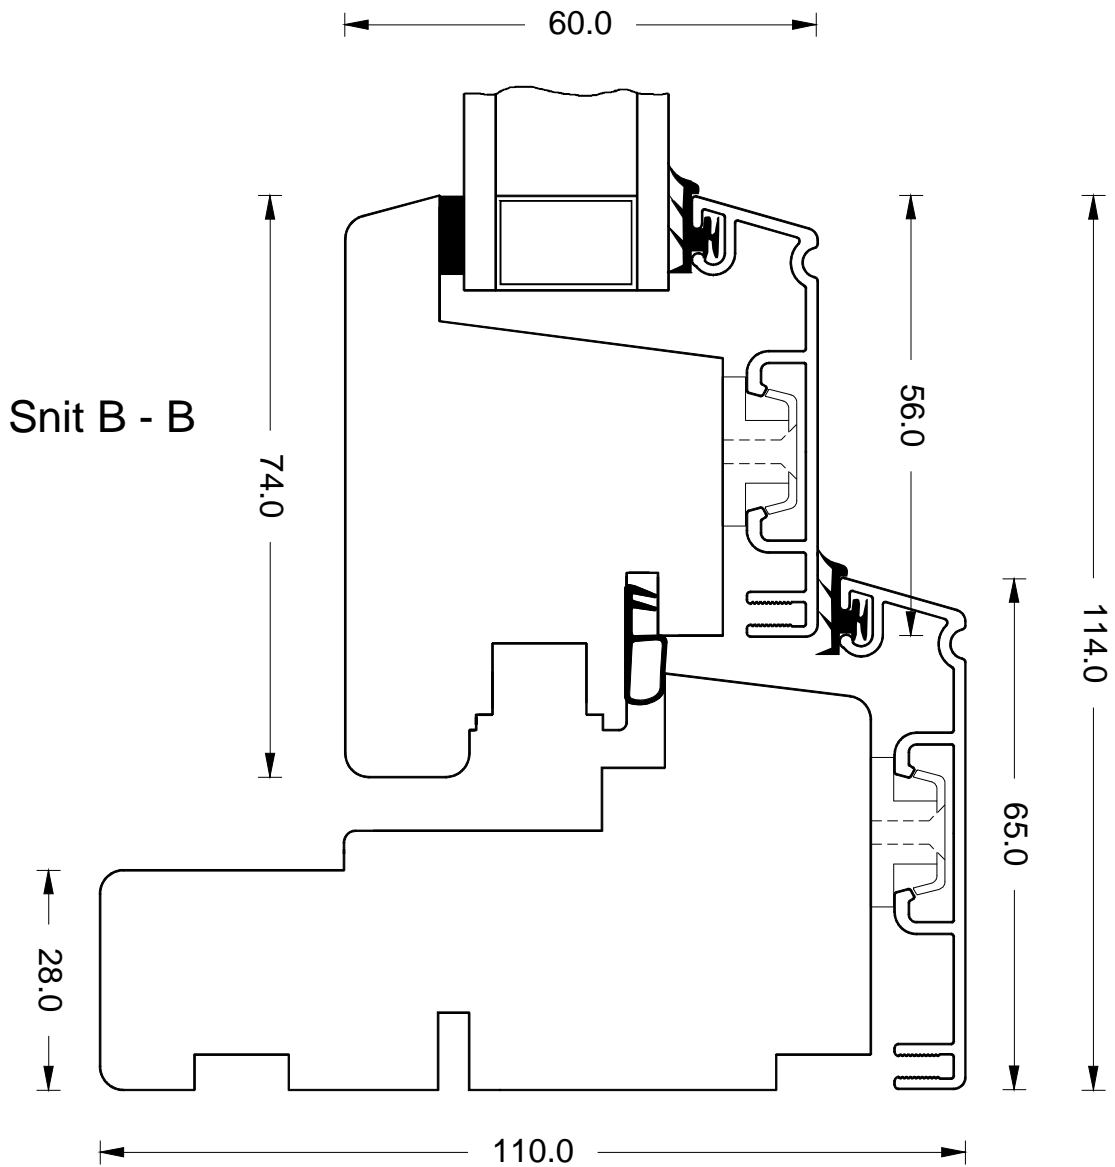

Udarb / Drawn by:

J.K

Rev. nr / Rev no:

01

Dato / Date:

19.09.2005

Mål / Scale:

1:1

Godk / Approved:

JJ - J.K

Profil / Profile:

Soft

Navn / Name:

Trenty+ Dreje-Kip

Trendy+ Turn-tilt window

Tegn.nr / Dwg. no:

Type 5A-2