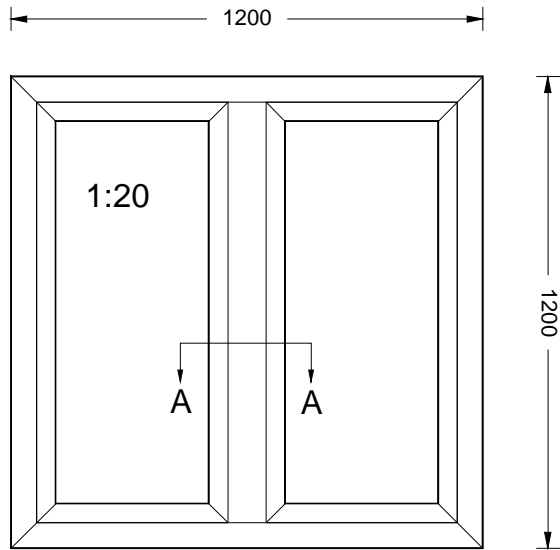

Trendy+ Turn-tilt window

Tegn.nr / Dwg. no:

Type 5A.2-3

Udarb / Drawn by: J.K	Rev. nr / Rev no: 02		Navn / Name: Trendy+ Dreje-kip Trendy+ Turn-tilt window
Dato / Date: 01.03.07	Mål / Scale: 1:1		Tegn.nr / Dwg. no:
Godk / Approved: JJ - J.K	Profil / Profile: Soft		Type 5A.2-4