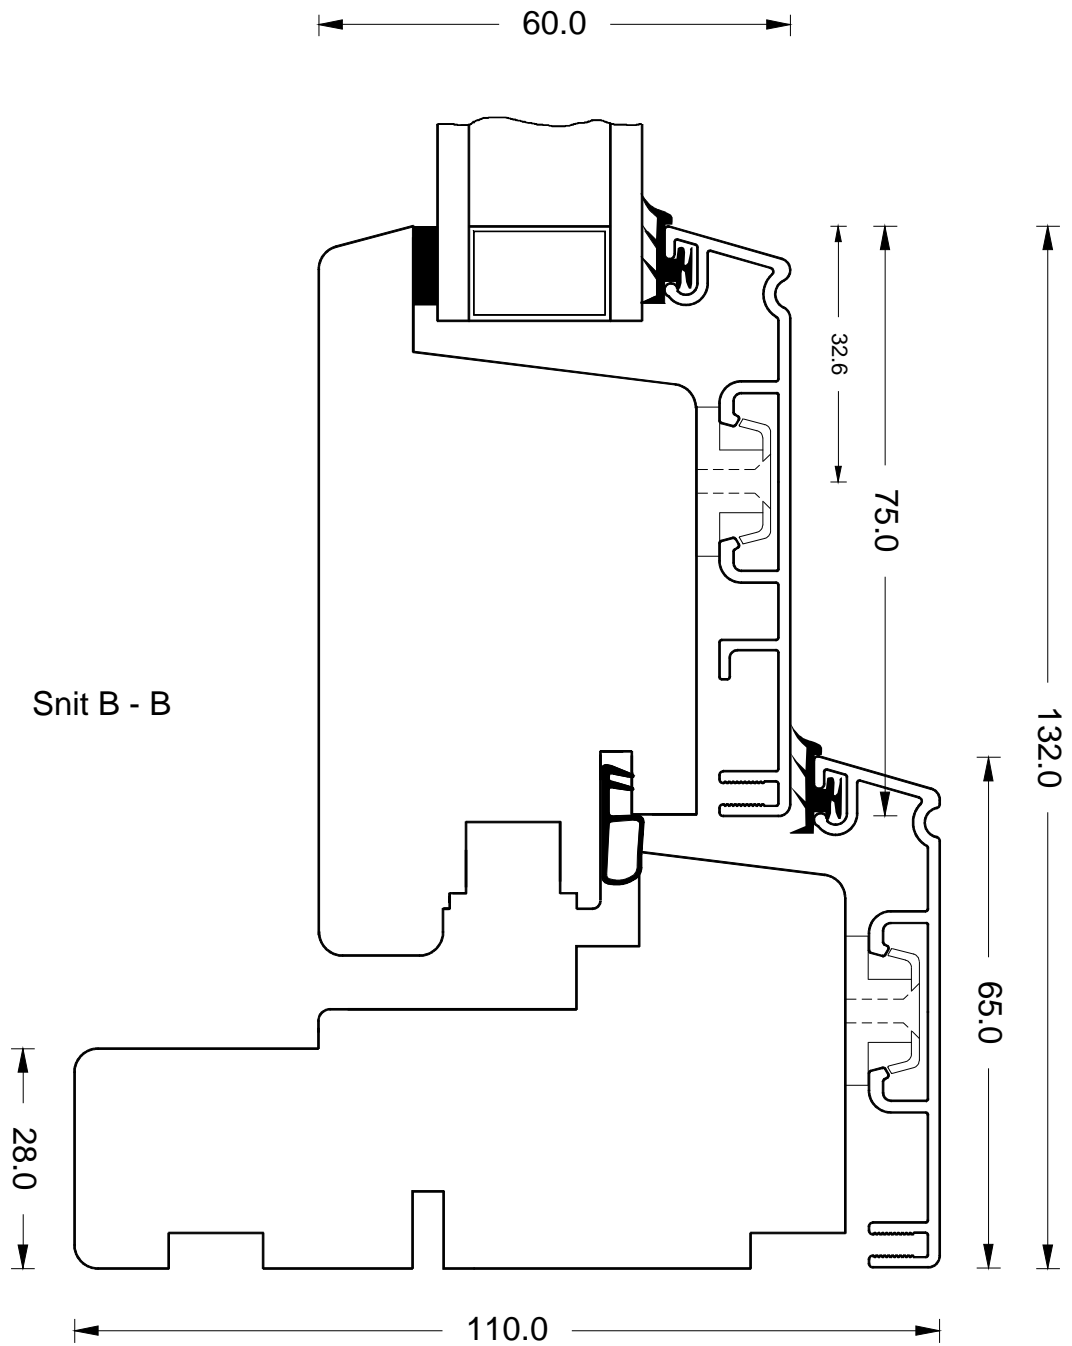

Tegn.nr / Dwg. no:

Type 5A.1-1

Udarb / Drawn by:
J.K

Dato / Date:
19.09.2005

Godk / Approved:
JJ - J.K

Rev. nr / Rev no:
01

Mål / Scale:
1:1

Profil / Profile:
Soft