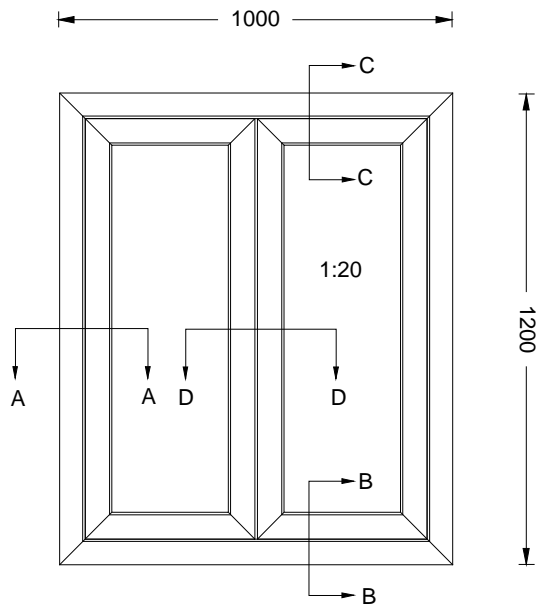

Dato / Date:
19.09.2005

Godk / Approved:
JJ - J.K

Rev. nr / Rev no:
01

Mål / Scale:
1:1

Profil / Profile:
Soft

Navn / Name:
Trenty+ Dreje-Kip
Trenty+ Turn-tilt window

Tegn.nr / Dwg. no:
Type 5A-3

Standard beslag: