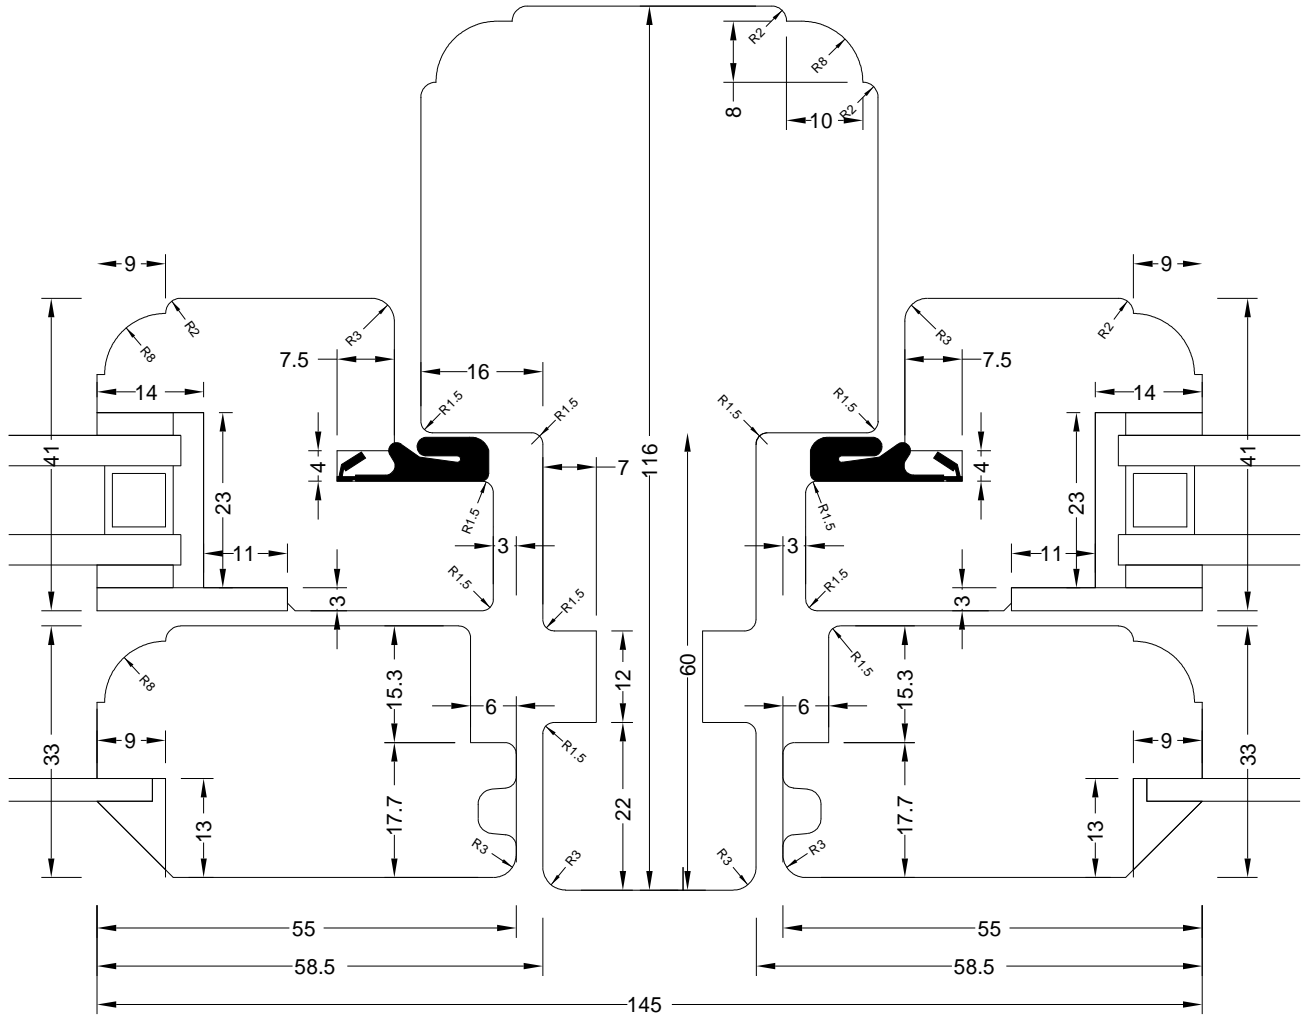

(Tegning er vejledende, kan variere i forhold til løbende opdatering / ændringer)

Udarb / Drawn by:

Rev. nr / Rev no:

J.J

01

Dato / Date:

Mål / Scale:

29-10-2018

Godk / Approved:

Profil / Profile:

JJJ

Soft

**FREMTIDENS
VINDUER**

98 62 10 44
FREMTIDENS-VINDUER.DK

Navn / Name:

Scandi / Koblet

Terrassedør / Terracedoor

Tegn.nr / Dwg. no:

FV 19-10