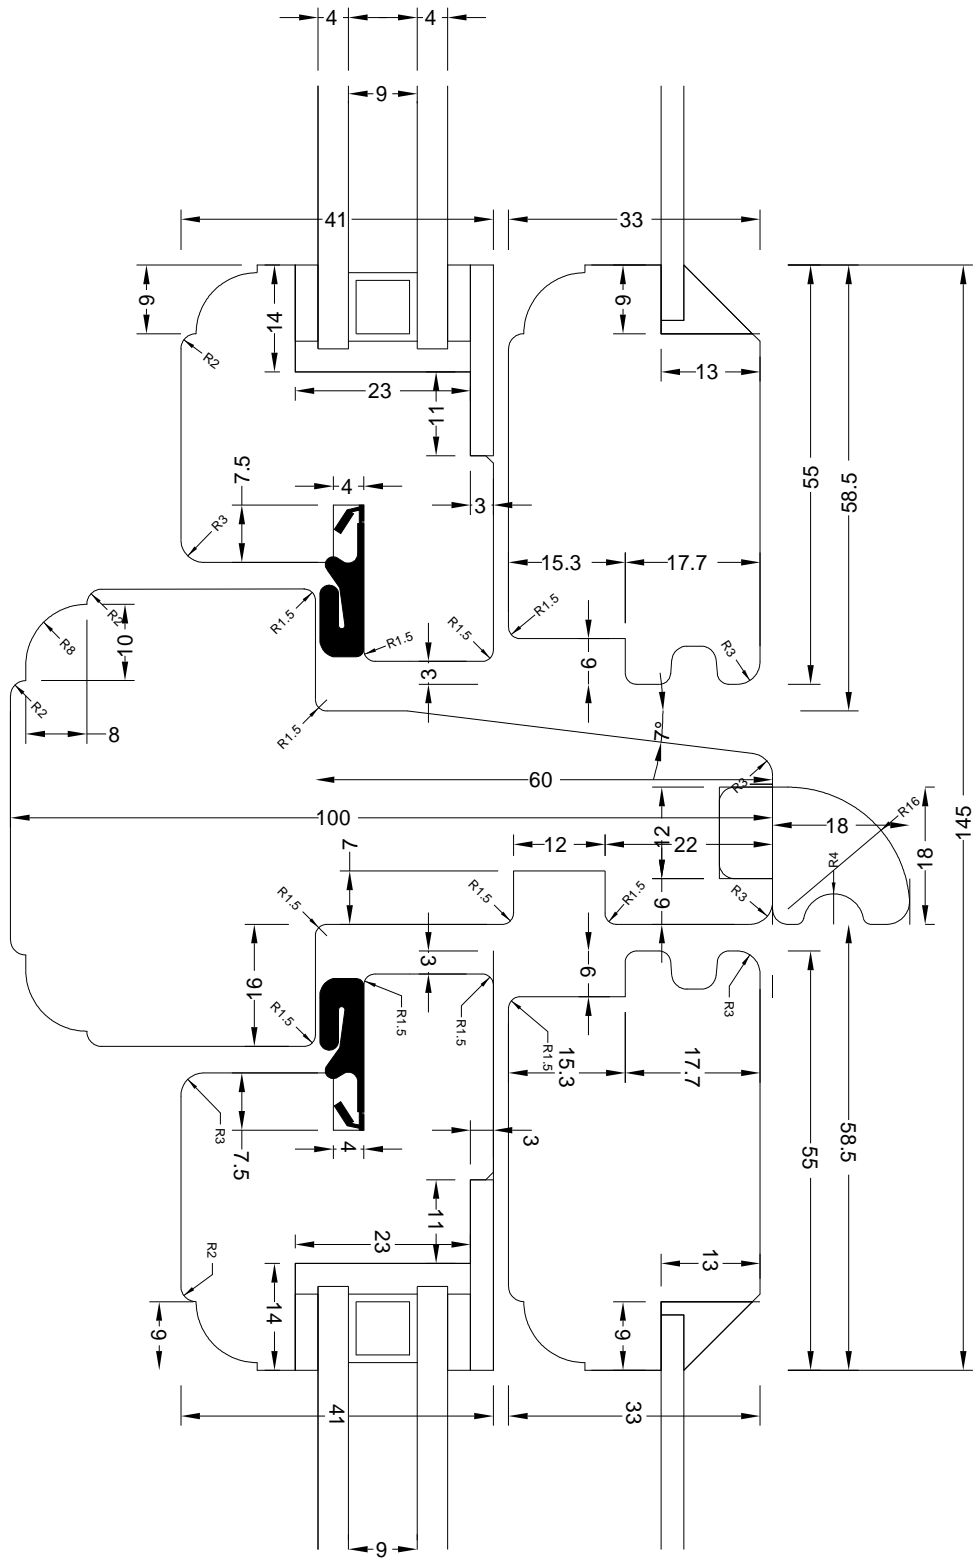

Snit i side karmKoblet vindue

Tegn.nr / Dwg. no:

FV 19-8

(Tegning er vejledende, kan variere i forhold til løbende opdatering / ændringer)

Udarb / Drawn by:

Rev. nr / Rev no:

J.J

01