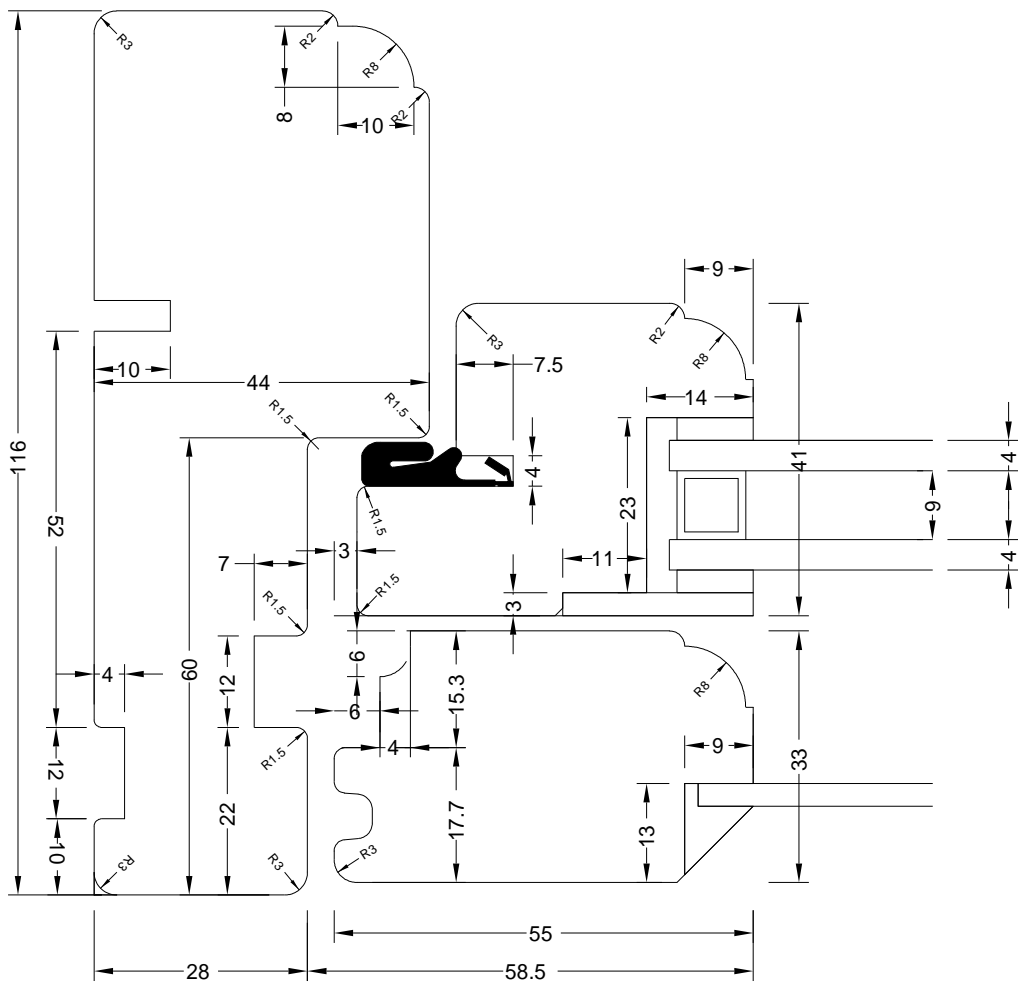

(Tegning er vejledende, kan variere i forhold til løbende opdatering / ændringer)

Udarb / Drawn by: J.J	Rev. nr / Rev no: 01	 <p>FREMTIDENS VINDUER</p> <p>98 62 10 44 FREMTIDENS-VINDUER.DK</p>	Navn / Name: Scandi / Koblet
Dato / Date: 29-10-2018	Mål / Scale:		Sprosser / bars
Godk / Approved: J.J	Profil / Profile: Soft		Tegn.nr / Dwg. no: FV 19-6