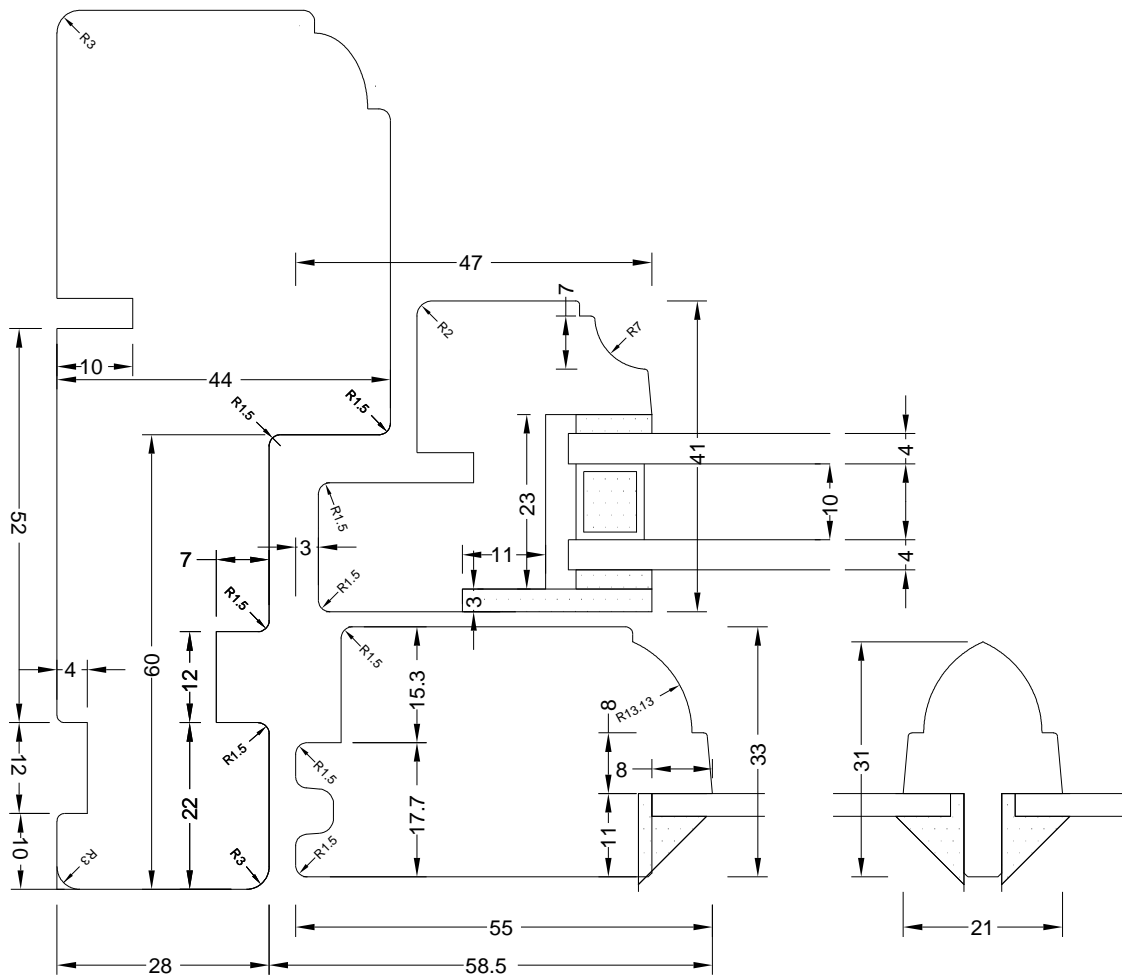

# Rådvad profil "Super"

(Tegning er vejledende, kan variere i forhold til løbende opdatering / ændringer)

Udarb / Drawn by: <b>J.J</b>	Rev. nr / Rev no: <b>01</b>	 <p><b>FREMTIDENS VINDUER</b></p> <p>98 62 10 44 FREMTIDENS-VINDUER.DK</p>	Navn / Name: <b>Scandi / Koblet</b>
Dato / Date: <b>29-10-2018</b>	Mål / Scale:		<b>Terrassedør / Terassedoor</b>
Godk / Approved: <b>J J</b>	Profil / Profile: <b>Rådvad</b>		Tegn.nr / Dwg. no: <b>FV 19R-1</b>

# Rådvad profil

## Rådvad vandret post

## Rådvad lodret post

(Tegning er vejledende, kan variere i forhold til løbende opdatering / ændringer)

Udarb / Drawn by: <b>J.J</b>	Rev. nr / Rev no: <b>01</b>	 <p><b>FREMTIDENS VINDUER</b></p> <p>98 62 10 44 FREMTIDENS-VINDUER.DK</p>	Navn / Name: <b>Scandi / Koblet</b>
Dato / Date: <b>29-10-2018</b>	Mål / Scale:		<b>Terrasedør / Terassedoor</b>
Godk / Approved: <b>J.J</b>	Profil / Profile: <b>Rådvad</b>		Tegn.nr / Dwg. no: <b>FV 19R-2</b>