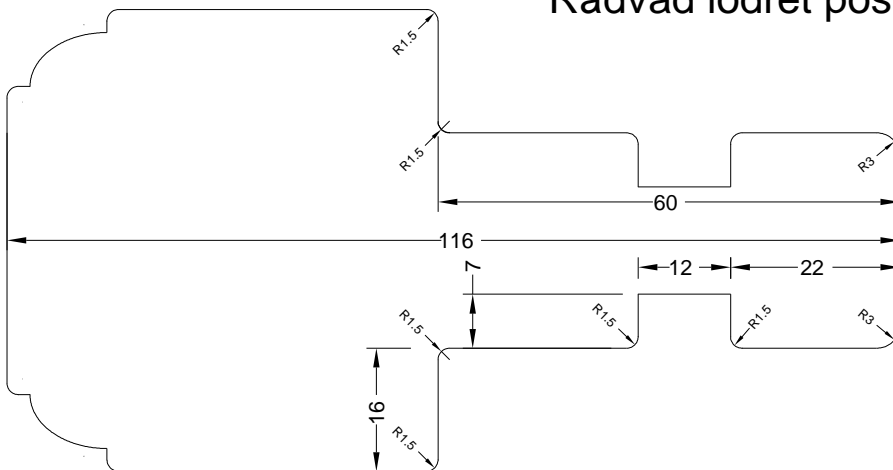

# Rådvad profil "Super"

(Tegning er vejledende, kan variere i forhold til løbende opdatering / ændringer)

Udarb / Drawn by: <b>J.J</b>	Rev. nr / Rev no: <b>01</b>	 <p><b>FREMTIDENS VINDUER</b></p> <p>98 62 10 44 FREMTIDENS-VINDUER.DK</p>	Navn / Name: <b>Scandi / Koblet</b>
Dato / Date: <b>29-10-2018</b>	Mål / Scale:		<b>Terrassedør / Terassedoor</b>
Godk / Approved: <b>J J</b>	Profil / Profile: <b>Rådvad</b>		Tegn.nr / Dwg. no: <b>FV 19R-1</b>

## Rådvad vandret post

## Rådvad lodret post

(Tegning er vejledende, kan variere i forhold til løbende opdatering / ændringer)

Udarb / Drawn by: <b>J.J</b>	Rev. nr / Rev no: <b>01</b>	 <p><b>FREMTIDENS VINDUER</b></p> <p>98 62 10 44 FREMTIDENS-VINDUER.DK</p>	Navn / Name: <b>Scandi / Koblet</b>
Dato / Date: <b>29-10-2018</b>	Mål / Scale:		<b>Terrasedør / Terassedoor</b>
Godk / Approved: <b>J.J</b>	Profil / Profile: <b>Rådvad</b>		Tegn.nr / Dwg. no: <b>FV 19R-2</b>