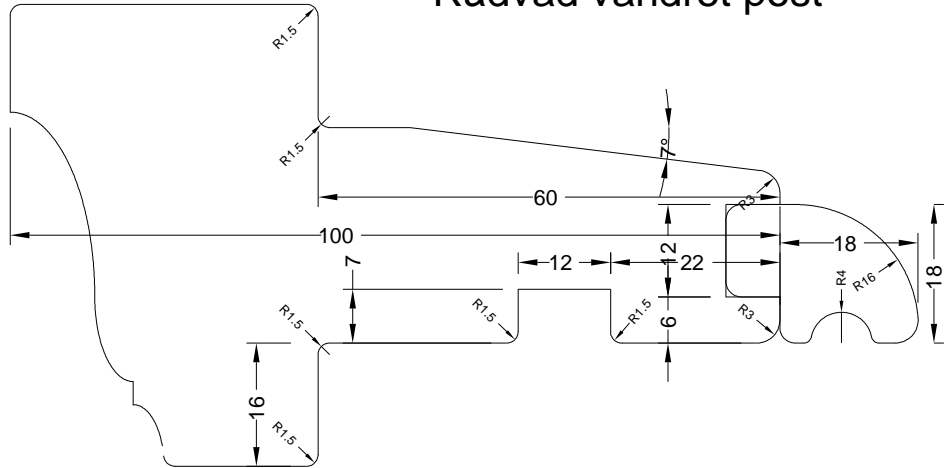

# Rådvad profil "Super"

(Tegning er vejledende, kan variere i forhold til løbende opdatering / ændringer)

Udarb / Drawn by: <b>J.J</b>	Rev. nr / Rev no: <b>01</b>	 <p><b>FREMTIDENS VINDUER</b></p> <p>98 62 10 44 FREMTIDENS-VINDUER.DK</p>	Navn / Name: <b>Scandi / Koblet</b>
Dato / Date: <b>29-10-2018</b>	Mål / Scale:		<b>Terrassedør / Terassedoor</b>
Godk / Approved: <b>J J</b>	Profil / Profile: <b>Rådvad</b>		Tegn.nr / Dwg. no: <b>FV 19R-1</b>

## Rådvad lodret post

(Tegning er vejledende, kan variere i forhold til løbende opdatering / ændringer)

Udarb / Drawn by: <b>J.J</b>	Rev. nr / Rev no: <b>01</b>	 <p><b>FREMTIDENS VINDUER</b></p> <p>98 62 10 44 FREMTIDENS-VINDUER.DK</p>	Navn / Name: <b>Scandi / Koblet</b>
Dato / Date: <b>29-10-2018</b>	Mål / Scale:		<b>Terrasedør / Terassedoor</b>
Godk / Approved: <b>J.J</b>	Profil / Profile: <b>Rådvad</b>		Tegn.nr / Dwg. no: <b>FV 19R-2</b>