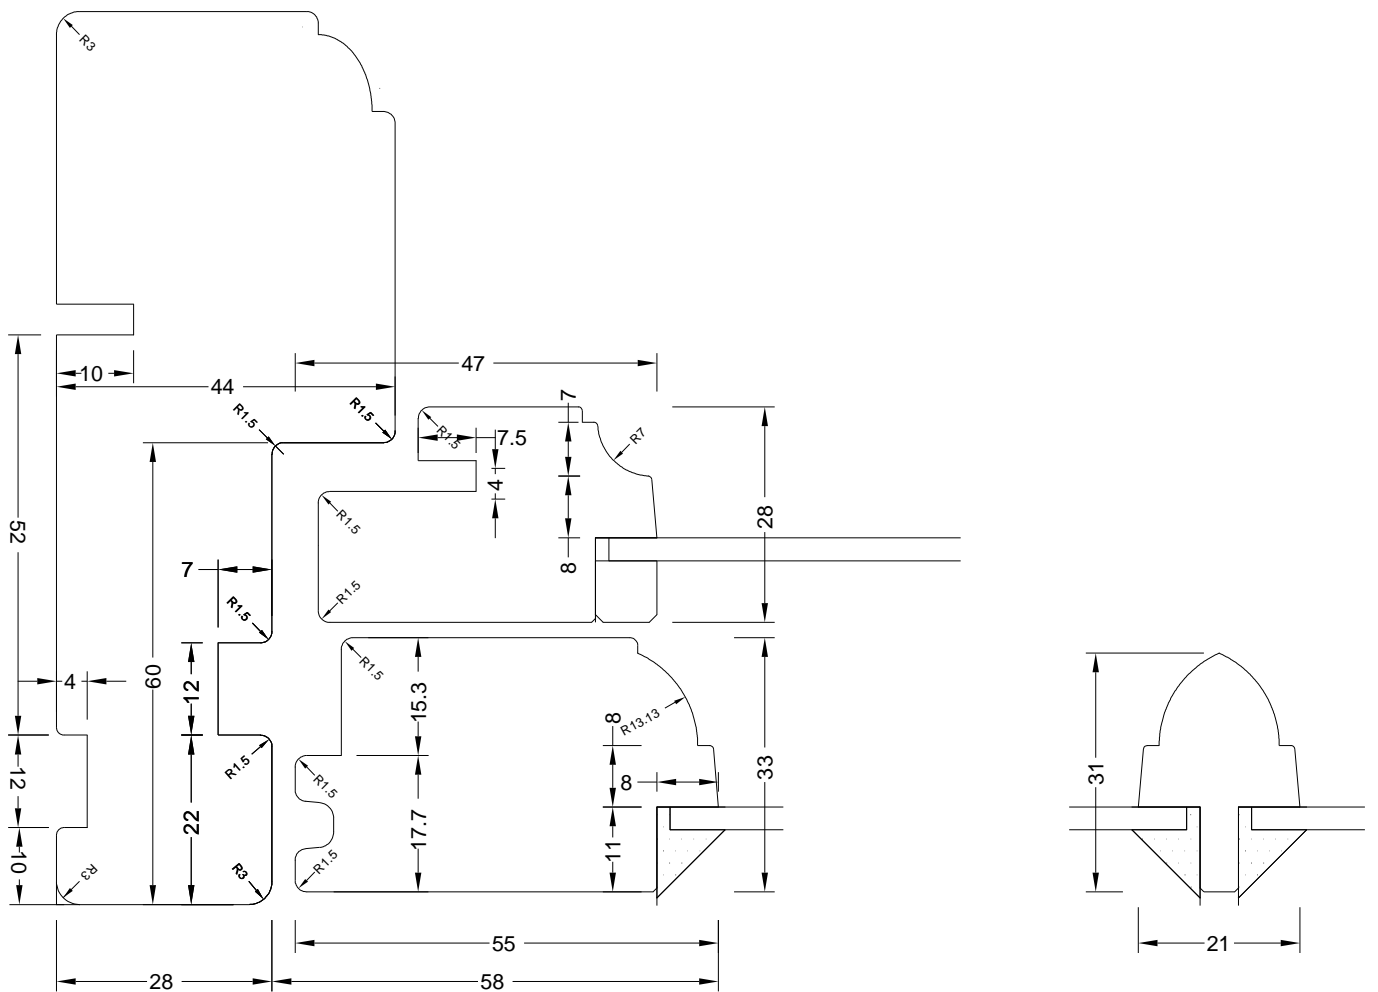

Rådvad profil

(Tegning er vejledende, kan variere i forhold til løbende opdatering / ændringer)

Udarb / Drawn by: J.J	Rev. nr / Rev no: 01	 <p>FREMTIDENS VINDUER</p> <p>98 62 10 44 FREMTIDENS-VINDUER.DK</p>	Navn / Name: Scandi / Koblet
Dato / Date: 29-10-2018	Mål / Scale:		Terrasedør / Terassedoor
Godk / Approved: J.J	Profil / Profile: Rådvad		Tegn.nr / Dwg. no: FV 19R-1

Rådvad profil

Rådvad vandret post

Rådvad lodret post

(Tegning er vejledende, kan variere i forhold til løbende opdatering / ændringer)

Udarb / Drawn by: J.J	Rev. nr / Rev no: 01	 <p>FREMTIDENS VINDUER</p> <p>98 62 10 44 FREMTIDENS-VINDUER.DK</p>	Navn / Name: Scandi / Koblet Terrassedør / Terracedoor
Dato / Date: 29-10-2018	Mål / Scale:		Tegn.nr / Dwg. no: FV 19R-2
Godk / Approved: J.J	Profil / Profile: Rådvad		