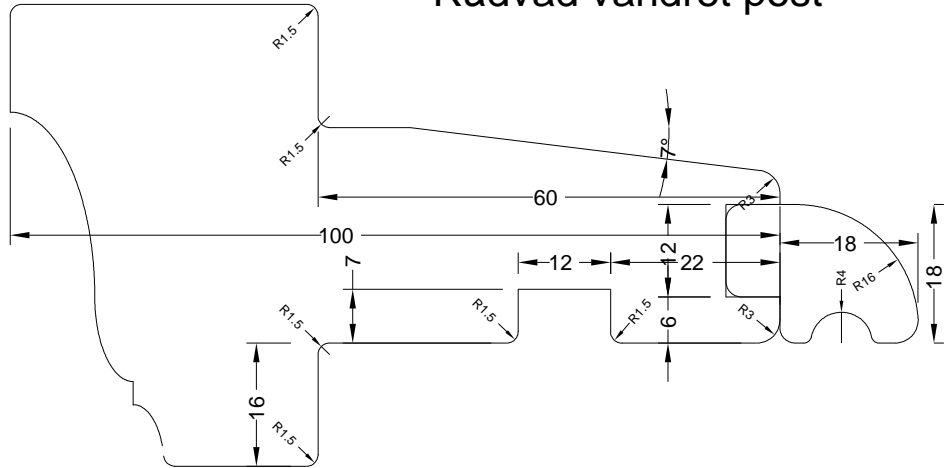

Rådvad profil

(Tegning er vejledende, kan variere i forhold til løbende opdatering / ændringer)

Udarb / Drawn by: J.J	Rev. nr / Rev no: 01	 <p>FREMTIDENS VINDUER</p> <p>98 62 10 44 FREMTIDENS-VINDUER.DK</p>	Navn / Name: Scandi / Koblet
Dato / Date: 29-10-2018	Mål / Scale:		Terrasedør / Terassedoor
Godk / Approved: J.J	Profil / Profile: Rådvad		Tegn.nr / Dwg. no: FV 19R-1

Rådvad profil

Rådvad vandret post

Rådvad lodret post

(Tegning er vejledende, kan variere i forhold til løbende opdatering / ændringer)

Udarb / Drawn by: J.J	Rev. nr / Rev no: 01	 <p>FREMTIDENS VINDUER</p> <p>98 62 10 44 FREMTIDENS-VINDUER.DK</p>	Navn / Name: Scandi / Koblet Terrassedør / Terracedoor
Dato / Date: 29-10-2018	Mål / Scale:		Tegn.nr / Dwg. no: FV 19R-2
Godk / Approved: J.J	Profil / Profile: Rådvad		