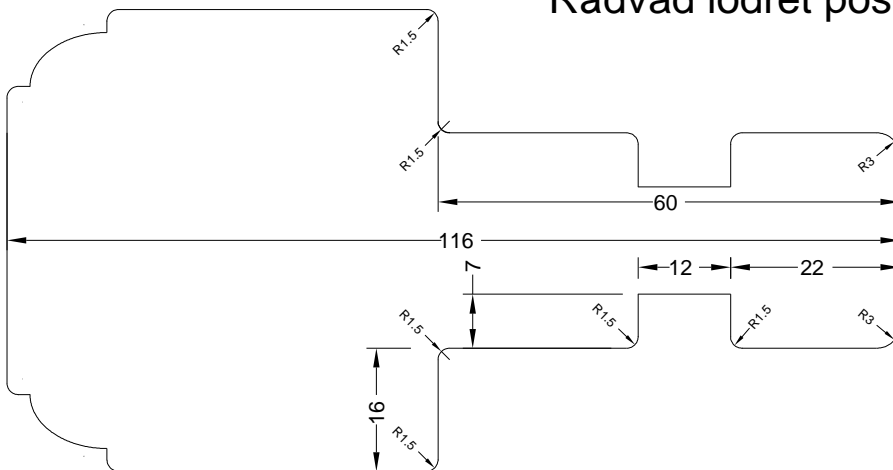

Rådvad profil

(Tegning er vejledende, kan variere i forhold til løbende opdatering / ændringer)

Udarb / Drawn by: J.J	Rev. nr / Rev no: 01	 <p>FREMTIDENS VINDUER</p> <p>98 62 10 44 FREMTIDENS-VINDUER.DK</p>	Navn / Name: Scandi / Koblet
Dato / Date: 29-10-2018	Mål / Scale:		Terrasedør / Terassedoor
Godk / Approved: J.J	Profil / Profile: Rådvad		Tegn.nr / Dwg. no: FV 19R-1

Rådvad profil

Rådvad vandret post

Rådvad lodret post

(Tegning er vejledende, kan variere i forhold til løbende opdatering / ændringer)

Udarb / Drawn by: J.J	Rev. nr / Rev no: 01	 <p>FREMTIDENS VINDUER</p> <p>98 62 10 44 FREMTIDENS-VINDUER.DK</p>	Navn / Name: Scandi / Koblet Terrassedør / Terracedoor
Dato / Date: 29-10-2018	Mål / Scale:		Tegn.nr / Dwg. no: FV 19R-2
Godk / Approved: J.J	Profil / Profile: Rådvad		