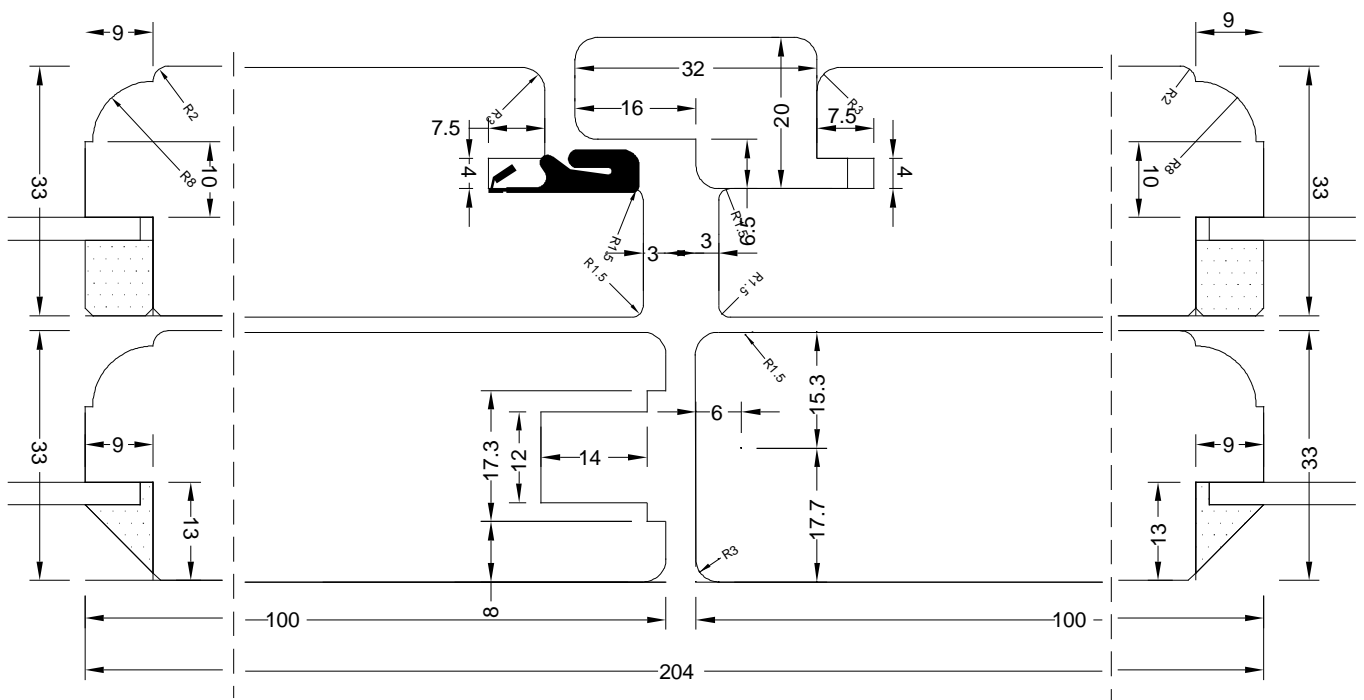

Udarb / Drawn by:

J.J

Rev. nr / Rev no:

01

Dato / Date:

Dec 2008

Mål / Scale:

Godk / Approved:

J.J

Profil / Profile:

Soft

MEJAN
FREMTIDENS VINDUER

Navn / Name:

**Scandi / Koblet
Facadedør / Front Door**

Tegn.nr / Dwg. no:

Mejan 19d-4