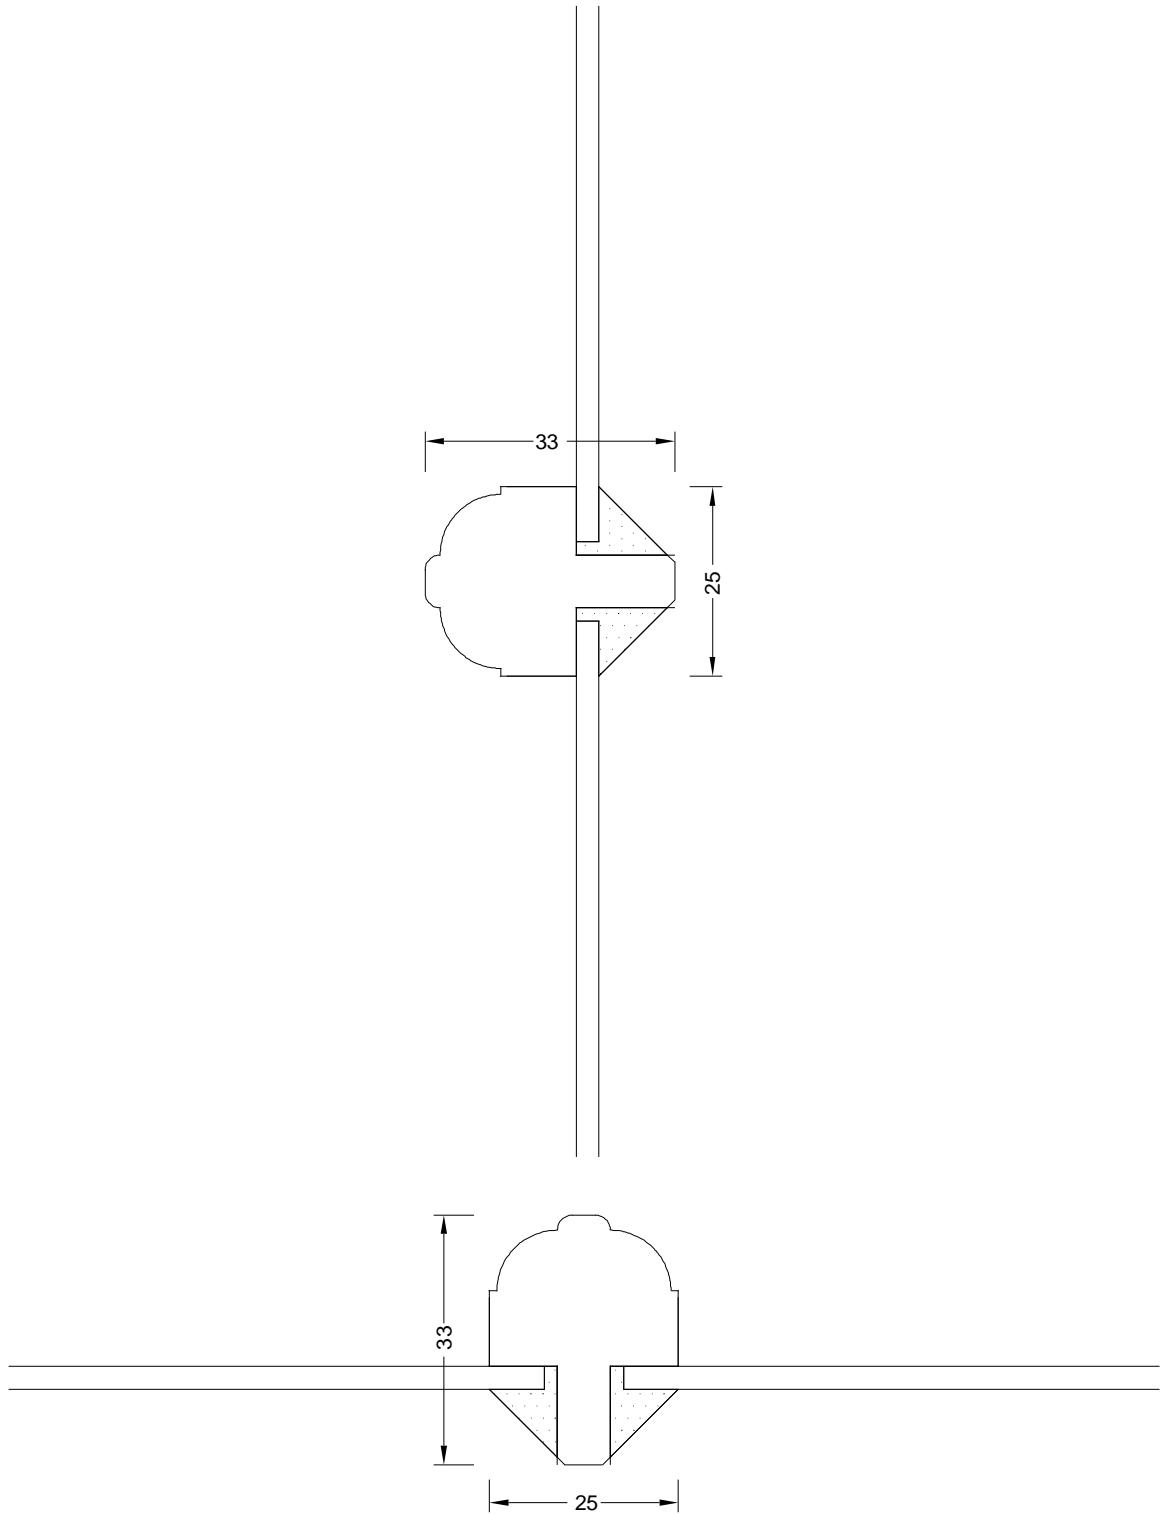

J.J	01	Scandi / Koblet
Udarb / Drawn by: Dec 2008	Rev. nr / Rev no:	Navn / Name Terrassedør / Terassedoor
Dato / Date: J.J	Mål / Scale: Soft	Tegn.nr / Dwg. no: Mejan 19d-11
Godk / Approved: J.J	Profil / Profile: