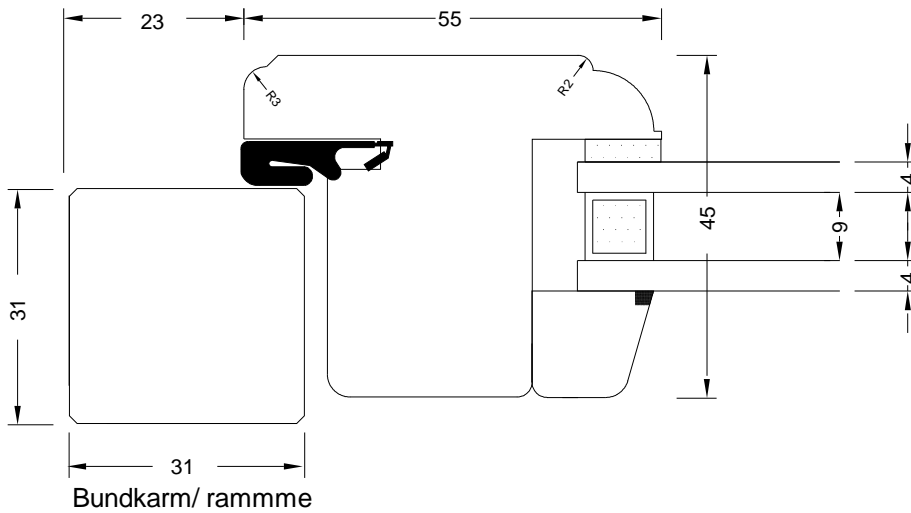

Forsatsvindue - Standard

Bund karm

Side/ over karm

(Tegning er vejledende, kan variere i forhold til løbende opdatering / ændringer)

Udarb / Drawn by: JJ	Rev. nr / Rev no: 02	 <p>FREMTIDENS VINDUER</p> <p>98 62 10 44 FREMTIDENS-VINDUER.DK</p>	Navn / Name: Forsats ramme - STANDARD
Dato / Date: 29-10-2018	Mål / Scale: 1 : 1		Tegn.nr / Dwg. no: FV 19-1 / +2 (SUPER)
Godk / Approved: JJ	Profil / Profile: Country		

Forsatsvindue - Super m/termo

(Tegning er vejledende, kan variere i forhold til løbende opdatering / ændringer)

Udarb / Drawn by: JJ	Rev. nr / Rev no: 02		Navn / Name: Forsats ramme - STANDARD
Dato / Date: 29-10-2018	Mål / Scale: 1 : 1		Tegn.nr / Dwg. no: FV 19-1 / +1
Godk / Approved: JJ	Profil / Profile: Country		