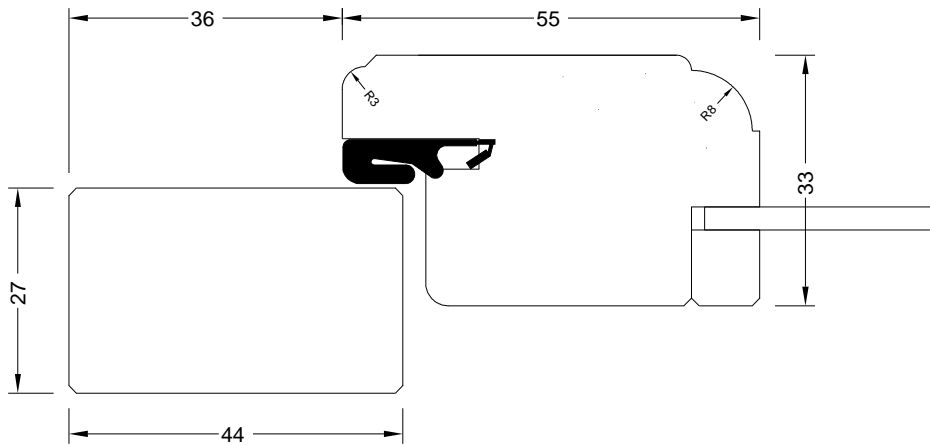

Forsatsvindue - Standard

Bund karm

Side/ over karm

(Tegning er vejledende, kan variere i forhold til løbende opdatering / ændringer)

Udarb / Drawn by: JJ	Rev. nr / Rev no: 02	 <p>FREMTIDENS VINDUER</p> <p>98 62 10 44 FREMTIDENS-VINDUER.DK</p>	Navn / Name: Forsats ramme - STANDARD
Dato / Date: 29-10-2018	Mål / Scale: 1 : 1		Tegn.nr / Dwg. no: FV 19-1 / +2 (SUPER)
Godk / Approved: JJ	Profil / Profile: Country		

Forsatsvindue - Super m/termo

(Tegning er vejledende, kan variere i forhold til løbende opdatering / ændringer)

Udarb / Drawn by: JJ	Rev. nr / Rev no: 02		Navn / Name: Forsats ramme - STANDARD
Dato / Date: 29-10-2018	Mål / Scale: 1 : 1		Tegn.nr / Dwg. no: FV 19-1 / +1
Godk / Approved: JJ	Profil / Profile: Country		