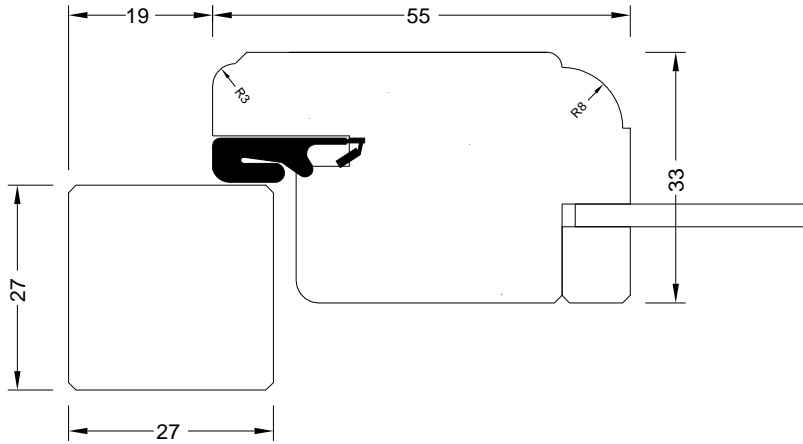

Forsatsvindue - Standard

Bund karm

Side/ over karm

(Tegning er vejledende, kan variere i forhold til løbende opdatering / ændringer)

Udarb / Drawn by: JJ	Rev. nr / Rev no: 02	 <p>FREMTIDENS VINDUER</p> <p>98 62 10 44 FREMTIDENS-VINDUER.DK</p>	Navn / Name: Forsats ramme - STANDARD
Dato / Date: 29-10-2018	Mål / Scale: 1 : 1		Tegn.nr / Dwg. no: FV 19-1 / +2 (SUPER)
Godk / Approved: JJ	Profil / Profile: Country		

Forsatsvindue - Super m/termo

(Tegning er vejledende, kan variere i forhold til løbende opdatering / ændringer)

Udarb / Drawn by: JJ	Rev. nr / Rev no: 02		Navn / Name: Forsats ramme - STANDARD
Dato / Date: 29-10-2018	Mål / Scale: 1 : 1		Tegn.nr / Dwg. no: FV 19-1 / +1
Godk / Approved: JJ	Profil / Profile: Country		