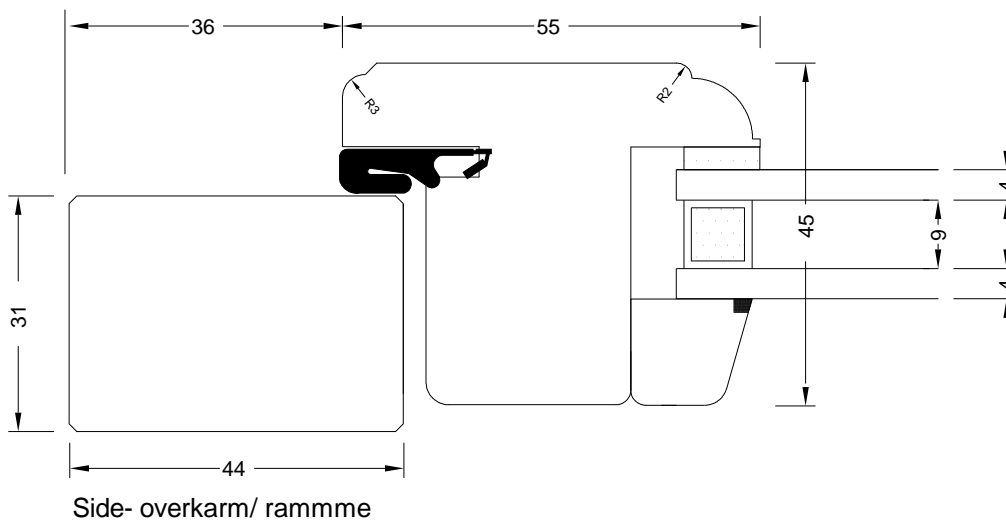

Forsatsvindue - Standard

Bund karm

Side/ over karm

(Tegning er vejledende, kan variere i forhold til løbende opdatering / ændringer)

Udarb / Drawn by: JJ	Rev. nr / Rev no: 02	 <p>FREMTIDENS VINDUER</p> <p>98 62 10 44 FREMTIDENS-VINDUER.DK</p>	Navn / Name: Forsats ramme - STANDARD
Dato / Date: 29-10-2018	Mål / Scale: 1 : 1		Tegn.nr / Dwg. no: FV 19-1 / +2 (SUPER)
Godk / Approved: JJ	Profil / Profile: Country		

Forsatsvindue - Super m/termo

(Tegning er vejledende, kan variere i forhold til løbende opdatering / ændringer)

Udarb / Drawn by: JJ	Rev. nr / Rev no: 02		Navn / Name: Forsats ramme - STANDARD
Dato / Date: 29-10-2018	Mål / Scale: 1 : 1		Tegn.nr / Dwg. no: FV 19-1 / +1
Godk / Approved: JJ	Profil / Profile: Country		