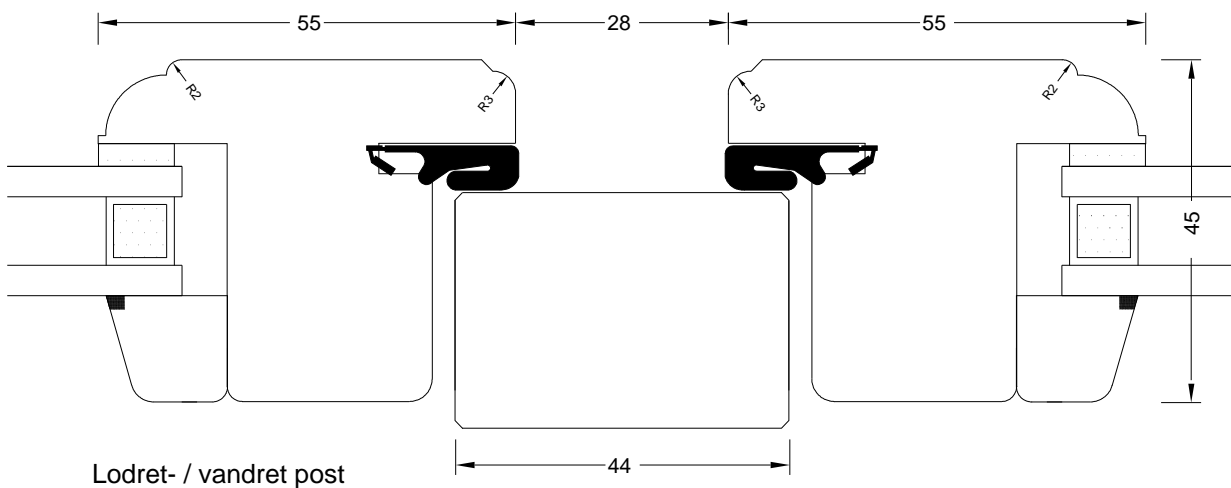

Forsatsvindue - Standard

Bund karm

Side/ over karm

(Tegning er vejledende, kan variere i forhold til løbende opdatering / ændringer)

Udarb / Drawn by: JJ	Rev. nr / Rev no: 02	 <p>FREMTIDENS VINDUER</p> <p>98 62 10 44 FREMTIDENS-VINDUER.DK</p>	Navn / Name: Forsats ramme - STANDARD
Dato / Date: 29-10-2018	Mål / Scale: 1 : 1		Tegn.nr / Dwg. no: FV 19-1 / +2 (SUPER)
Godk / Approved: JJ	Profil / Profile: Country		

Forsatsvindue - Super m/termo

(Tegning er vejledende, kan variere i forhold til løbende opdatering / ændringer)

Udarb / Drawn by: JJ	Rev. nr / Rev no: 02		Navn / Name: Forsats ramme - STANDARD
Dato / Date: 29-10-2018	Mål / Scale: 1 : 1		Tegn.nr / Dwg. no: FV 19-1 / +1
Godk / Approved: JJ	Profil / Profile: Country		