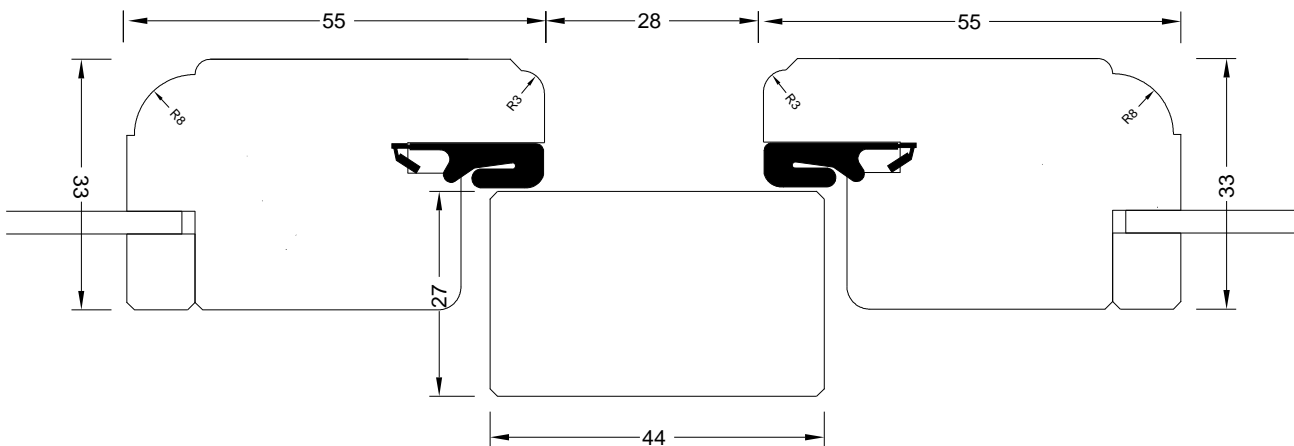

Forsatsvindue - Standard

Bund karm

Side/ over karm

(Tegning er vejledende, kan variere i forhold til løbende opdatering / ændringer)

Udarb / Drawn by: JJ	Rev. nr / Rev no: 02	 <p>FREMTIDENS VINDUER</p> <p>98 62 10 44 FREMTIDENS-VINDUER.DK</p>	Navn / Name: Forsats ramme - STANDARD
Dato / Date: 29-10-2018	Mål / Scale: 1 : 1		Tegn.nr / Dwg. no: FV 19-1 / +2 (SUPER)
Godk / Approved: JJ	Profil / Profile: Country		

Forsatsvindue - Super m/termo

(Tegning er vejledende, kan variere i forhold til løbende opdatering / ændringer)

Udarb / Drawn by: JJ	Rev. nr / Rev no: 02		Navn / Name: Forsats ramme - STANDARD
Dato / Date: 29-10-2018	Mål / Scale: 1 : 1		Tegn.nr / Dwg. no: FV 19-1 / +1
Godk / Approved: JJ	Profil / Profile: Country		