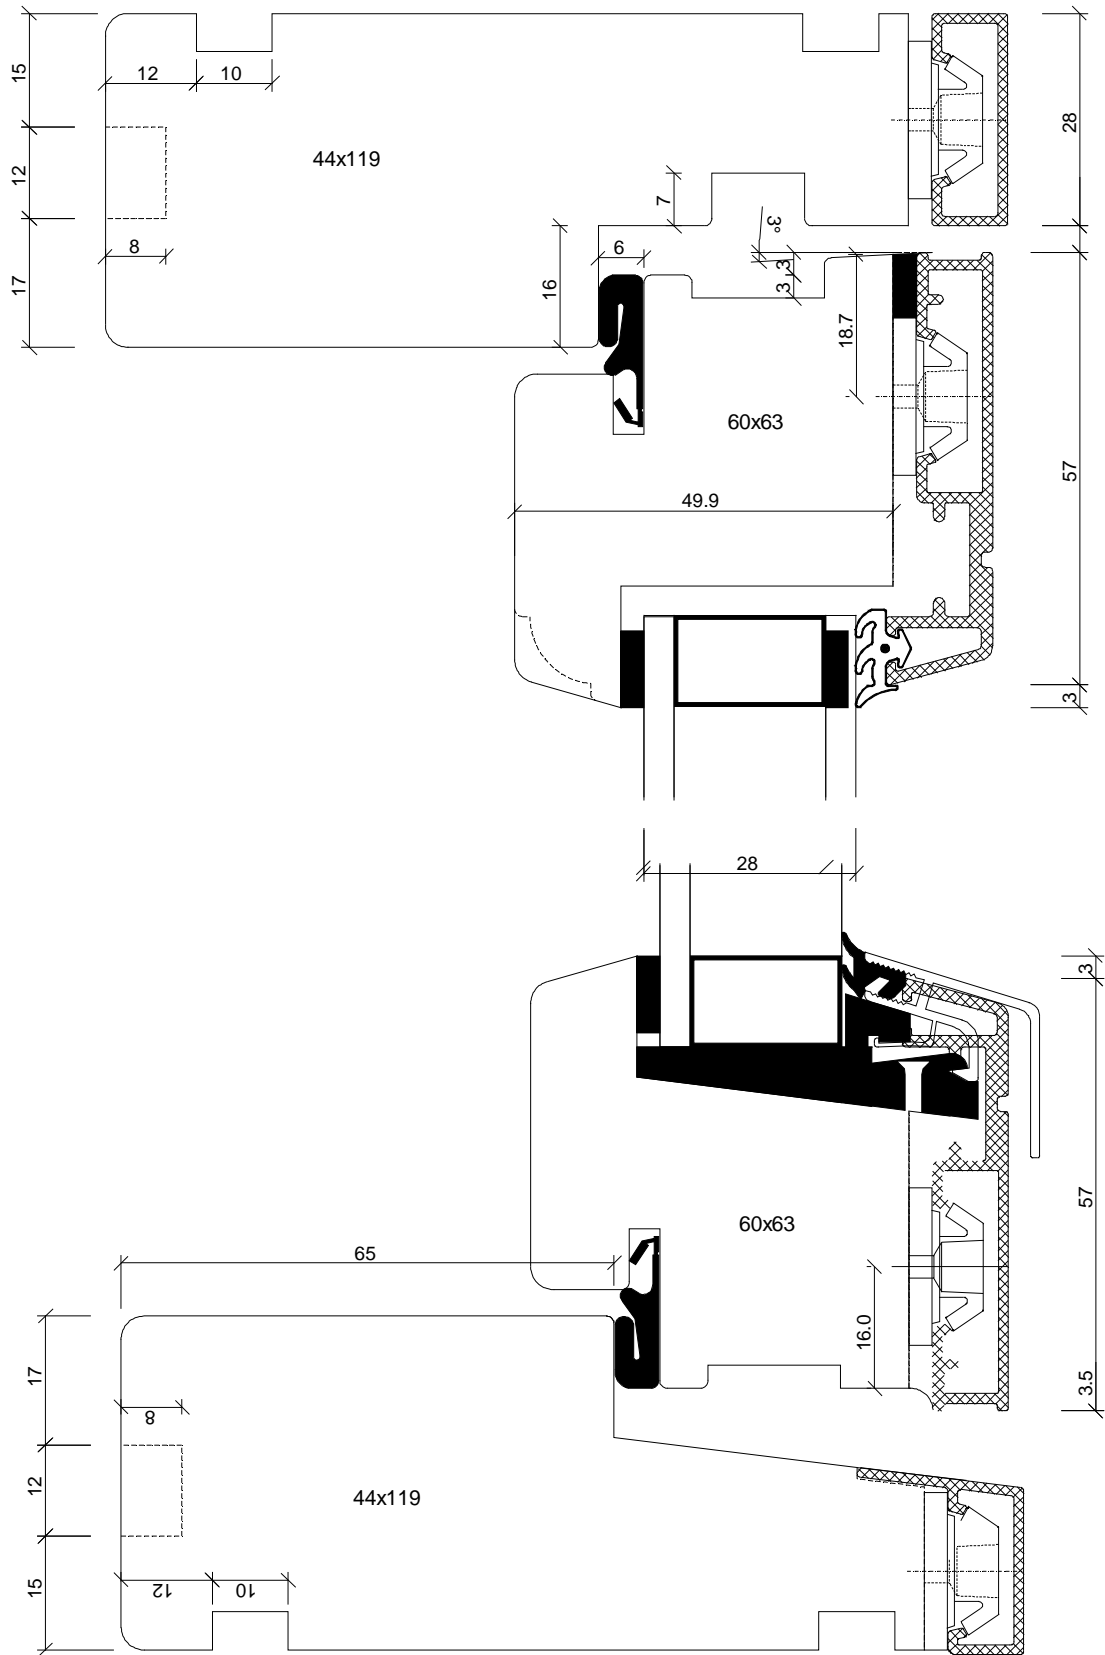

**JJ**

Profil / Profile:

**Soft**

Navn / Name:

**Trendy**

**Top hængt / Top hung**

Tegn.nr / Dwg. no:

**Mejan 2A-1**

**MEJAN**  
**VINDUER**

Udarb / Drawn by:

**JJ**

Rev. nr / Rev no:

**01**

Dato / Date:

**Dec 2008**

Mål / Scale:

**Top hængt / Top hung**

Tegn.nr / Dwg. no:

**Mejan 2A-3**

Udarb / Drawn by:

**JJ**

Rev. nr / Rev no:

**01**

Dato / Date: