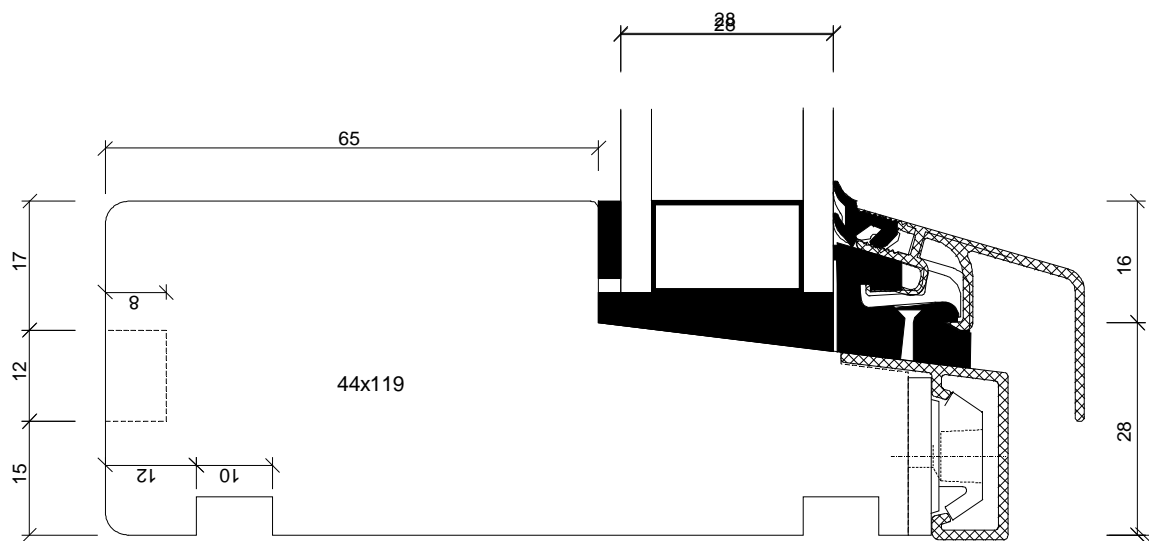

Mejan 1A-1

Udarb / Drawn by:

JJ

Rev. nr / Rev no:

01

Dato / Date:

Dec 2008

Mål / Scale: