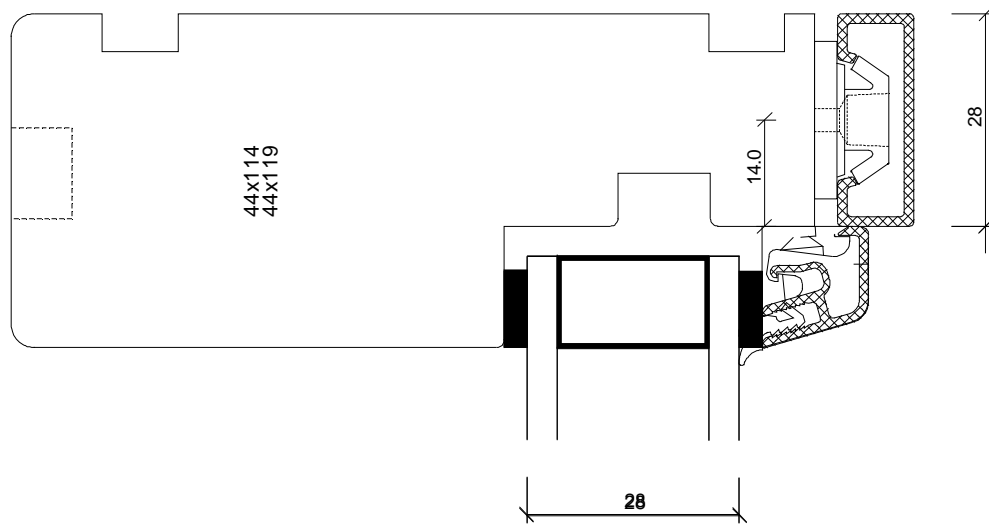

Mejan 1A-1

Udarb / Drawn by:

JJ

Rev. nr / Rev no:

01

Dato / Date:

Dec 2008

Mål / Scale: