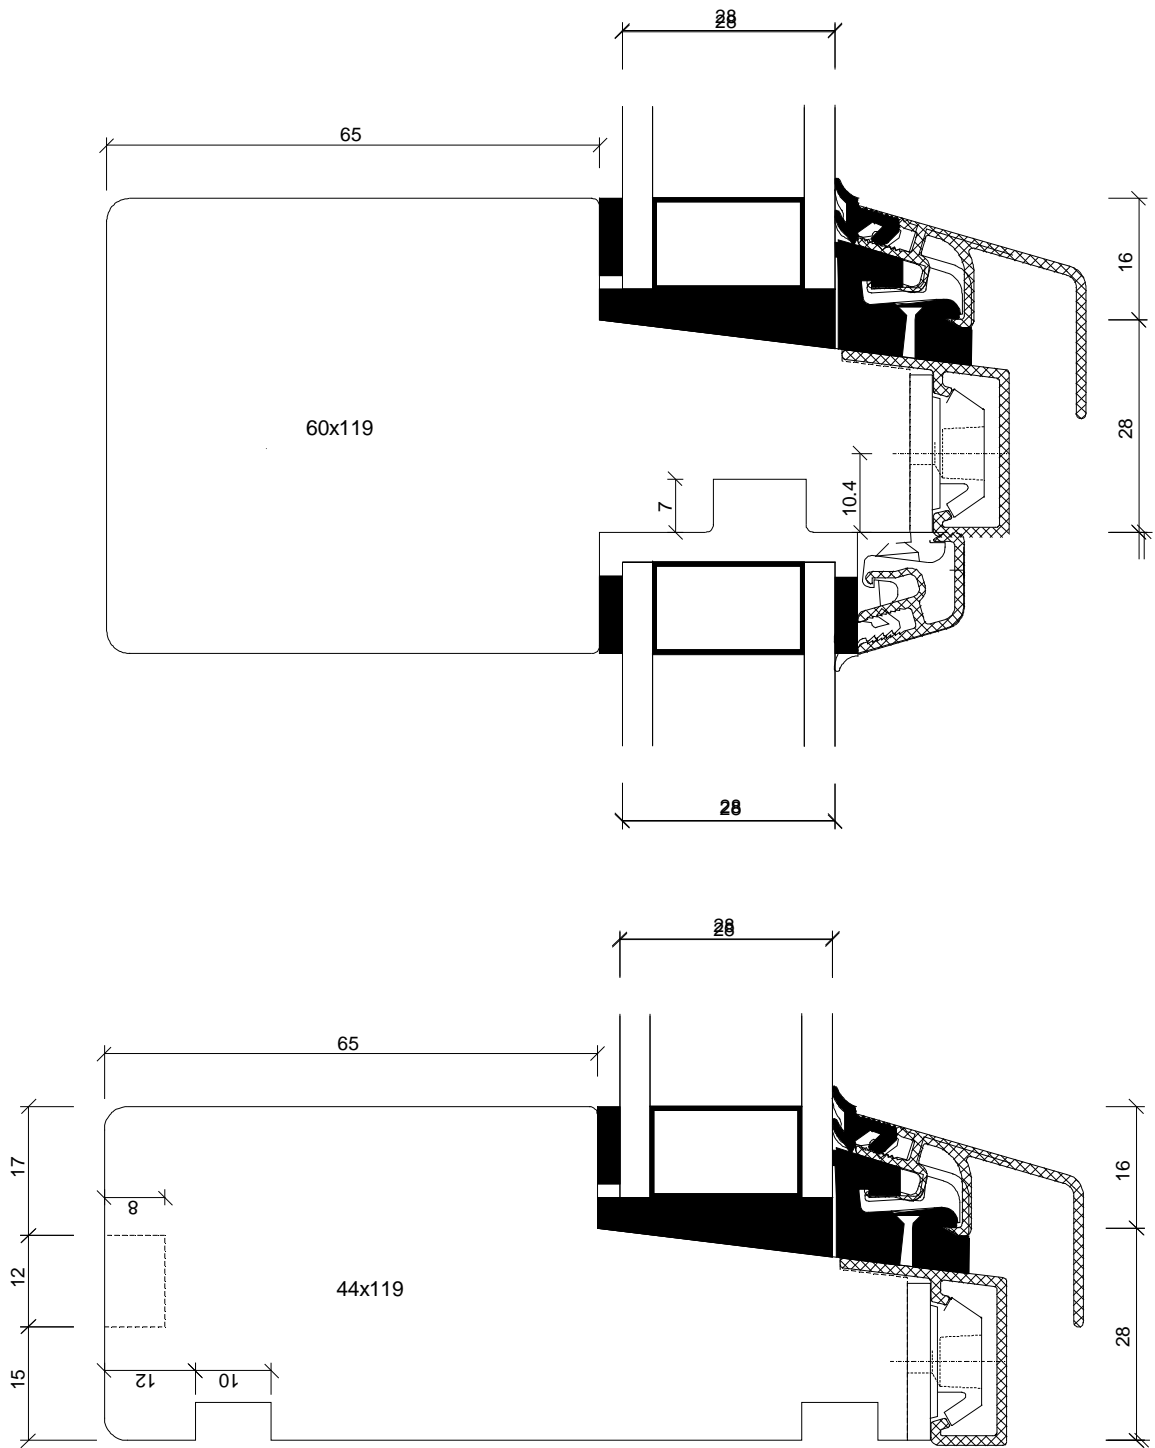

Udarb / Drawn by:

JJ

Rev. nr / Rev no:

01

Dato / Date:

Dec 2008

Mål / Scale:

Godk / Approved:

JJ

Profil / Profile:

Soft

MEJAN
VINDUER

Navn / Name:

Trendy

Fast karm / Fixed lighth

Tegn.nr / Dwg. no:

Mejan 1A-4