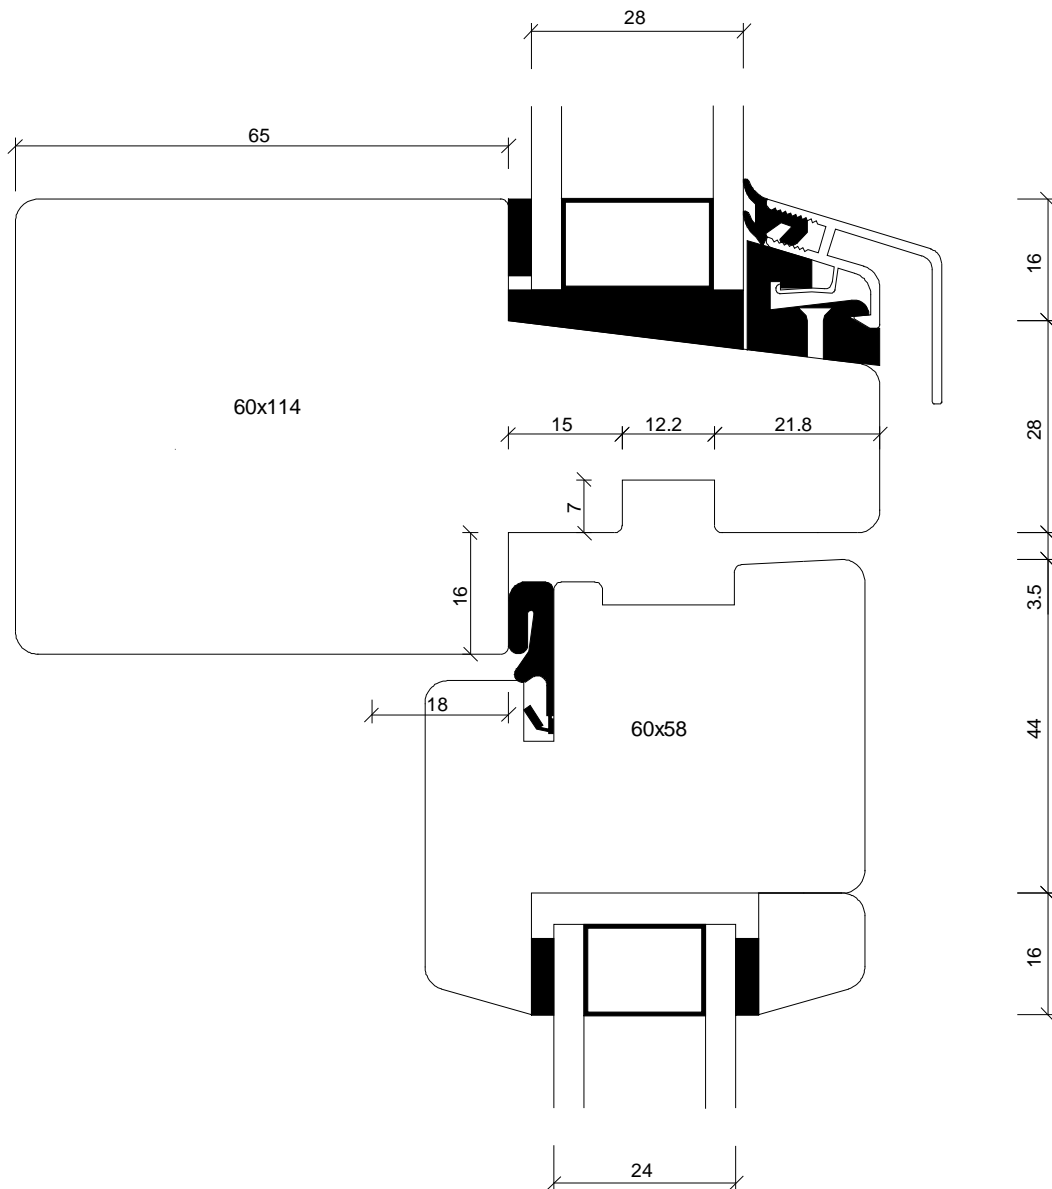

Mejan 2-2

Udarb / Drawn by: JJ	Rev. nr / Rev no: 01		Navn / Name: Scandi / Nobel
Dato / Date: Dec 2008	Mål / Scale:		Top hængt / Top hung
Godk / Approved: JJ	Profil / Profile: Soft		Tegn.nr / Dwg. no: Mejan 2-3