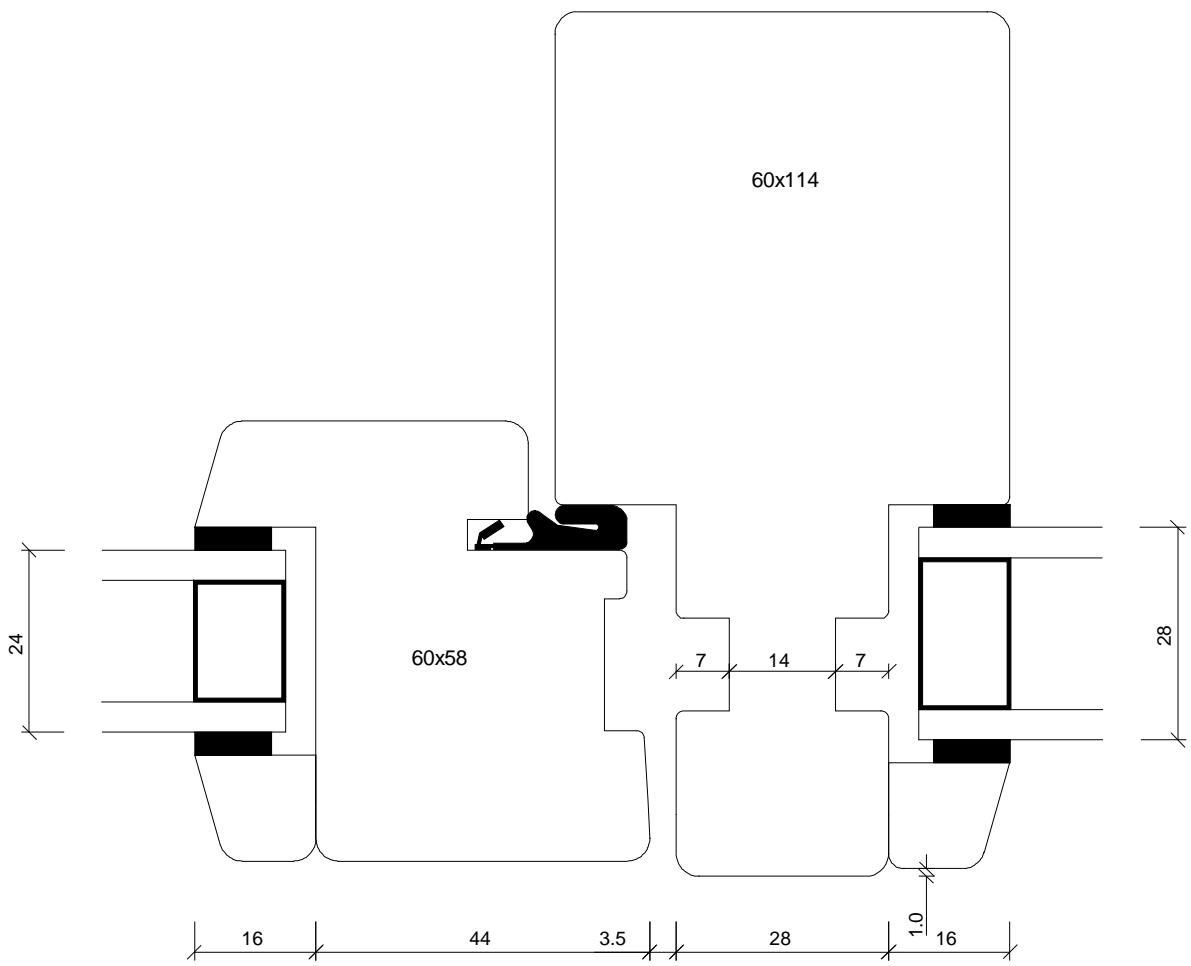

Mejan 2-2

Udarb / Drawn by: JJ	Rev. nr / Rev no: 01		Navn / Name: Scandi / Nobel
Dato / Date: Dec 2008	Mål / Scale:		Top hængt / Top hung
Godk / Approved: JJ	Profil / Profile: Soft		Tegn.nr / Dwg. no: Mejan 2-3