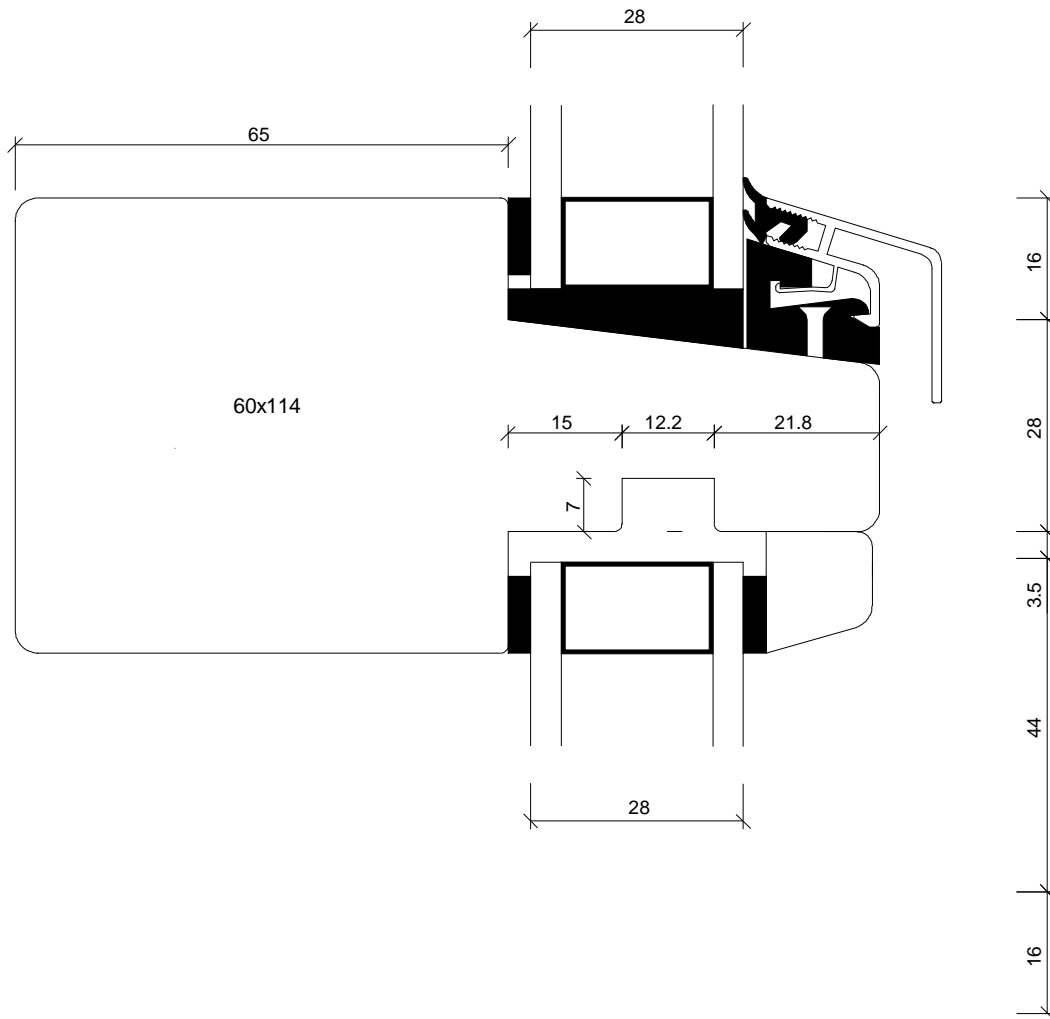

Udarb / Drawn by:

JJ

Rev. nr / Rev no:

01

Dato / Date:

Dec 2008

Mål / Scale:

Godk / Approved:

JJ

Profil / Profile:

Soft

MEJAN
VINDUER

Navn / Name:

Scandi / Nobel

Fast karm / Fixed lighth

Tegn.nr / Dwg. no:

Mejan 1-1