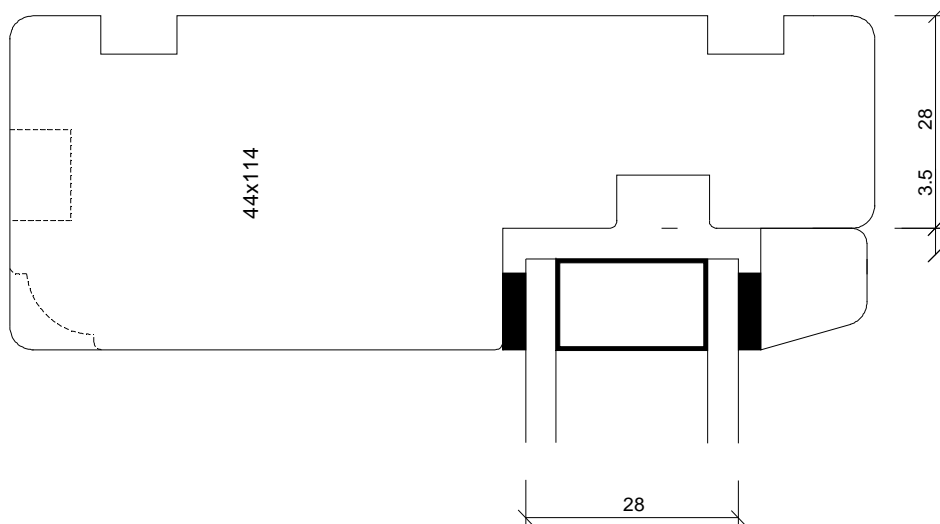

Mejan 1-1

Udarb / Drawn by:

J.J

Rev. nr / Rev no:

01

Dato / Date:

Dec 2008

Mål / Scale: