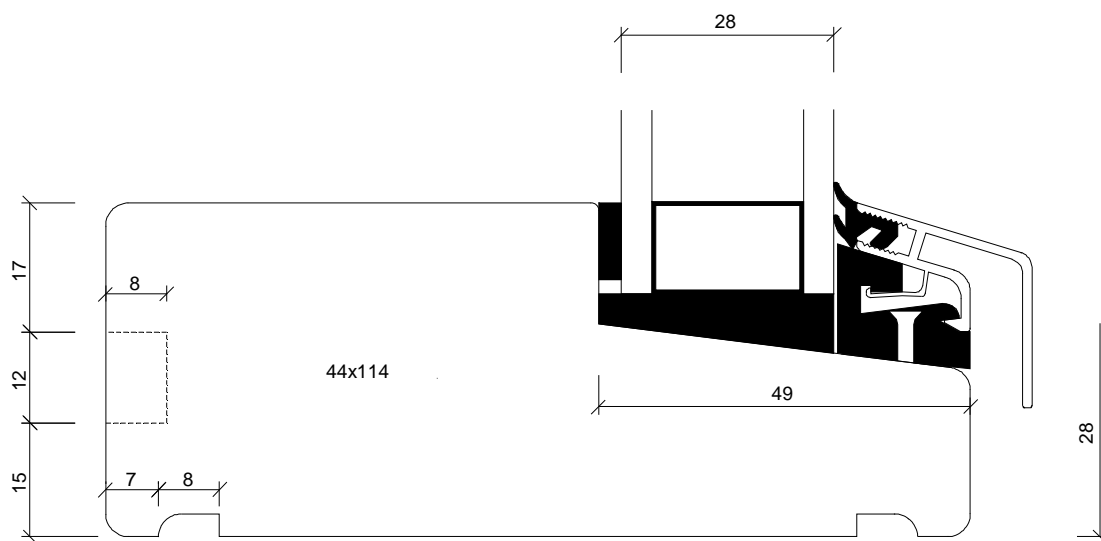

Mejan 1-1

Udarb / Drawn by:

J.J

Rev. nr / Rev no:

01

Dato / Date:

Dec 2008

Mål / Scale: