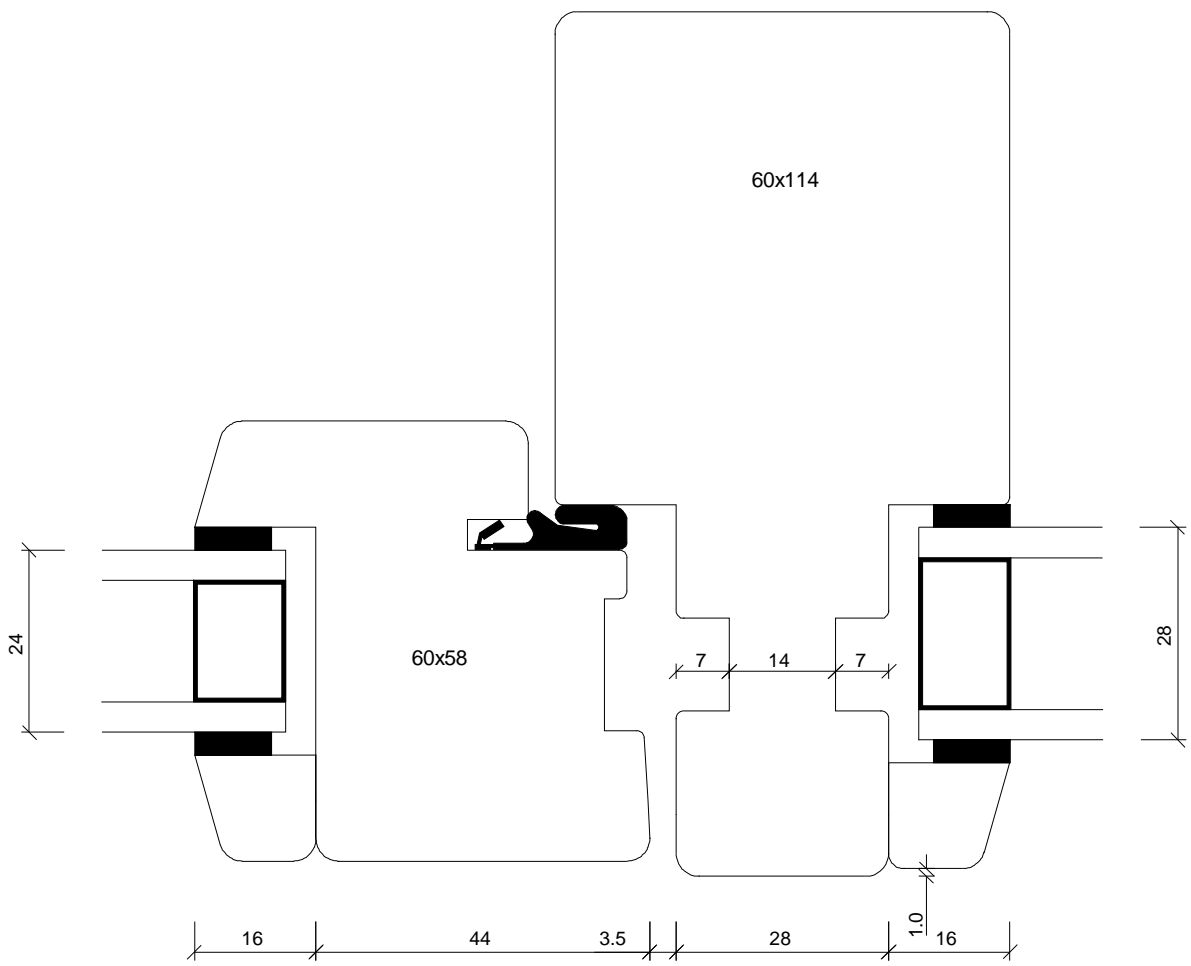

Tegn.nr / Dwg. no:

**Mejan 4-2**

Udarb / Drawn by: <b>JJ</b>	Rev. nr / Rev no: <b>01</b>		Navn / Name: <b>Scandi / Nobel</b>
Dato / Date: <b>Dec 2008</b>	Mål / Scale:		<b>Top vende / Top-hung projecting</b>
Godk / Approved: <b>JJ</b>	Profil / Profile: <b>Soft</b>		Tegn.nr / Dwg. no: <b>Mejan 4-3</b>