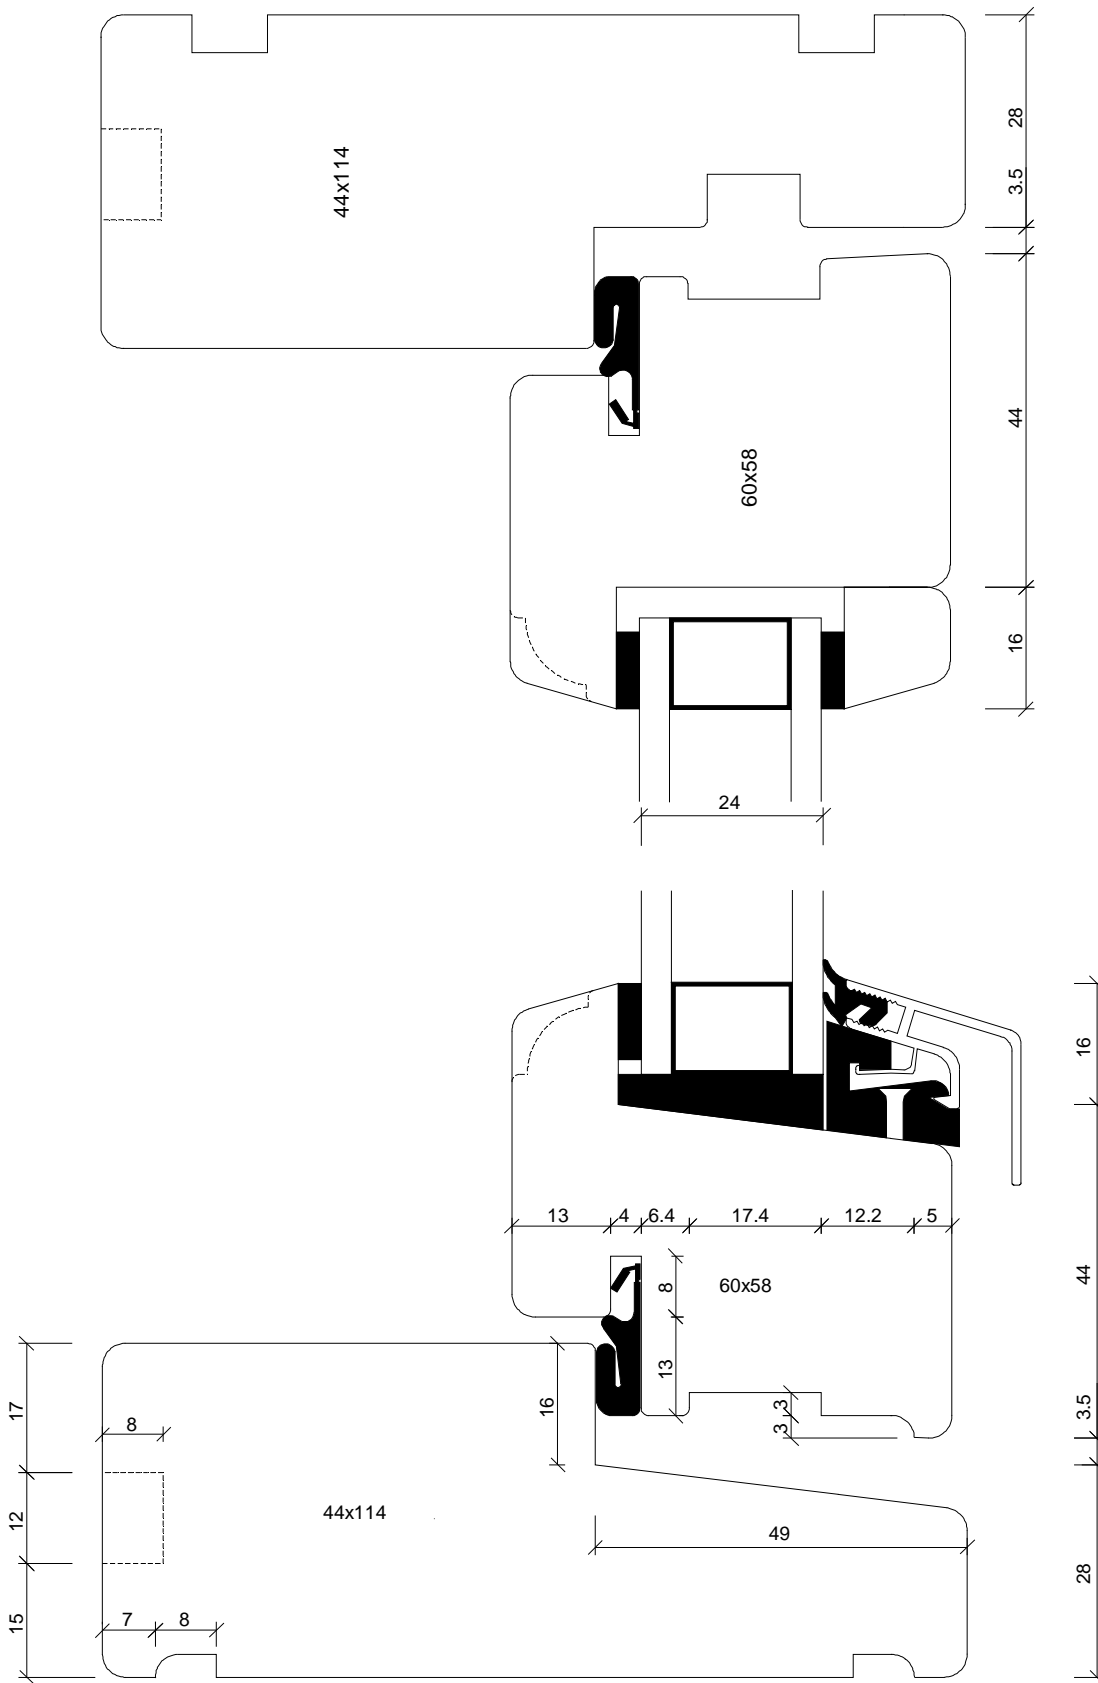

**Mejan 4-1**

Udarb / Drawn by:

**JJ**

Rev. nr / Rev no:

**01**

Dato / Date:

**Dec 2008**

Mål / Scale: