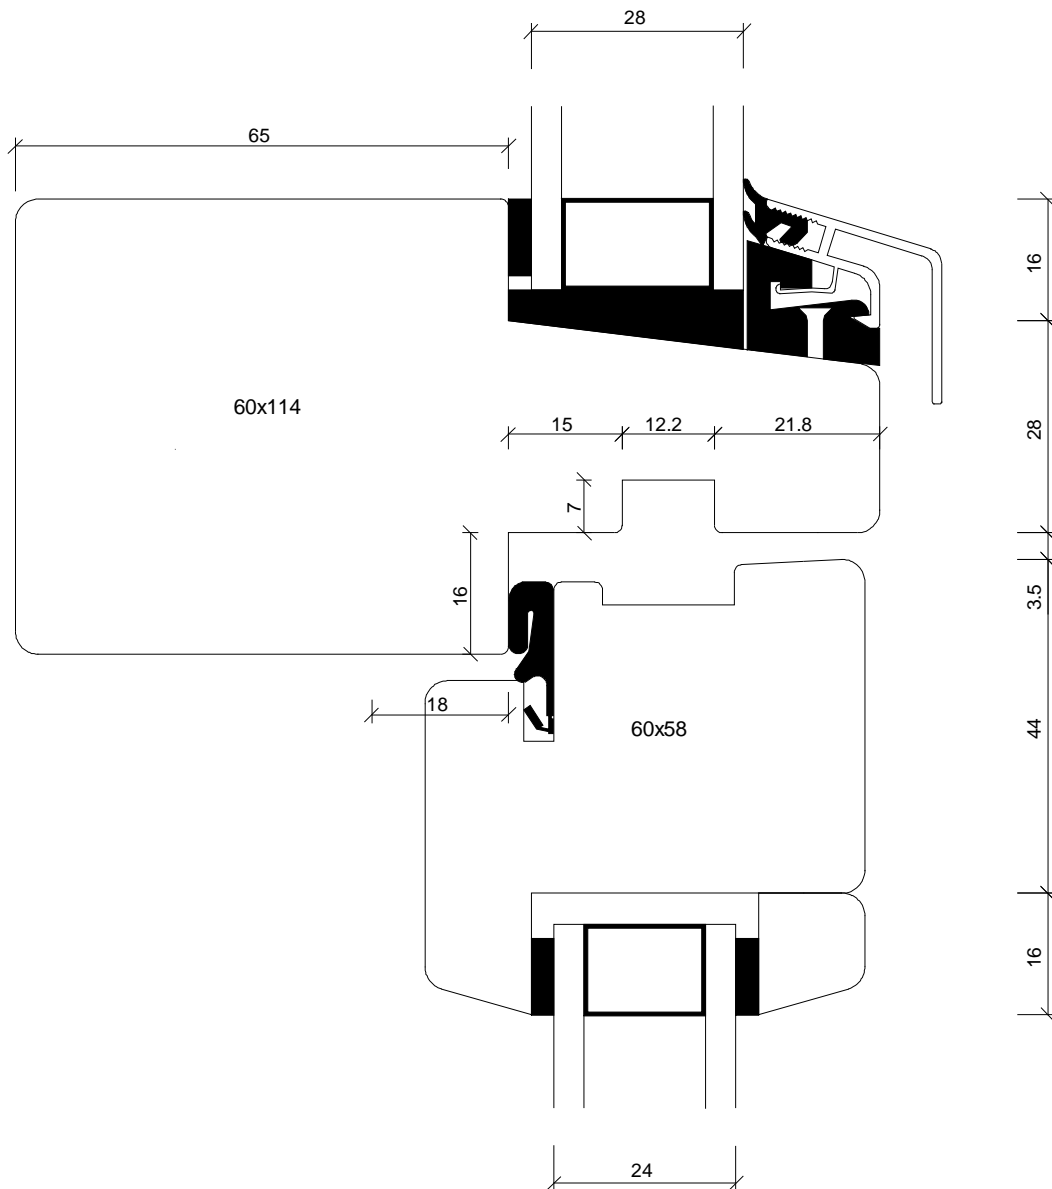

Tegn.nr / Dwg. no:

**Mejan 4-2**

Udarb / Drawn by: <b>JJ</b>	Rev. nr / Rev no: <b>01</b>		Navn / Name: <b>Scandi / Nobel</b>
Dato / Date: <b>Dec 2008</b>	Mål / Scale:		<b>Top vende / Top-hung projecting</b>
Godk / Approved: <b>JJ</b>	Profil / Profile: <b>Soft</b>		Tegn.nr / Dwg. no: <b>Mejan 4-3</b>