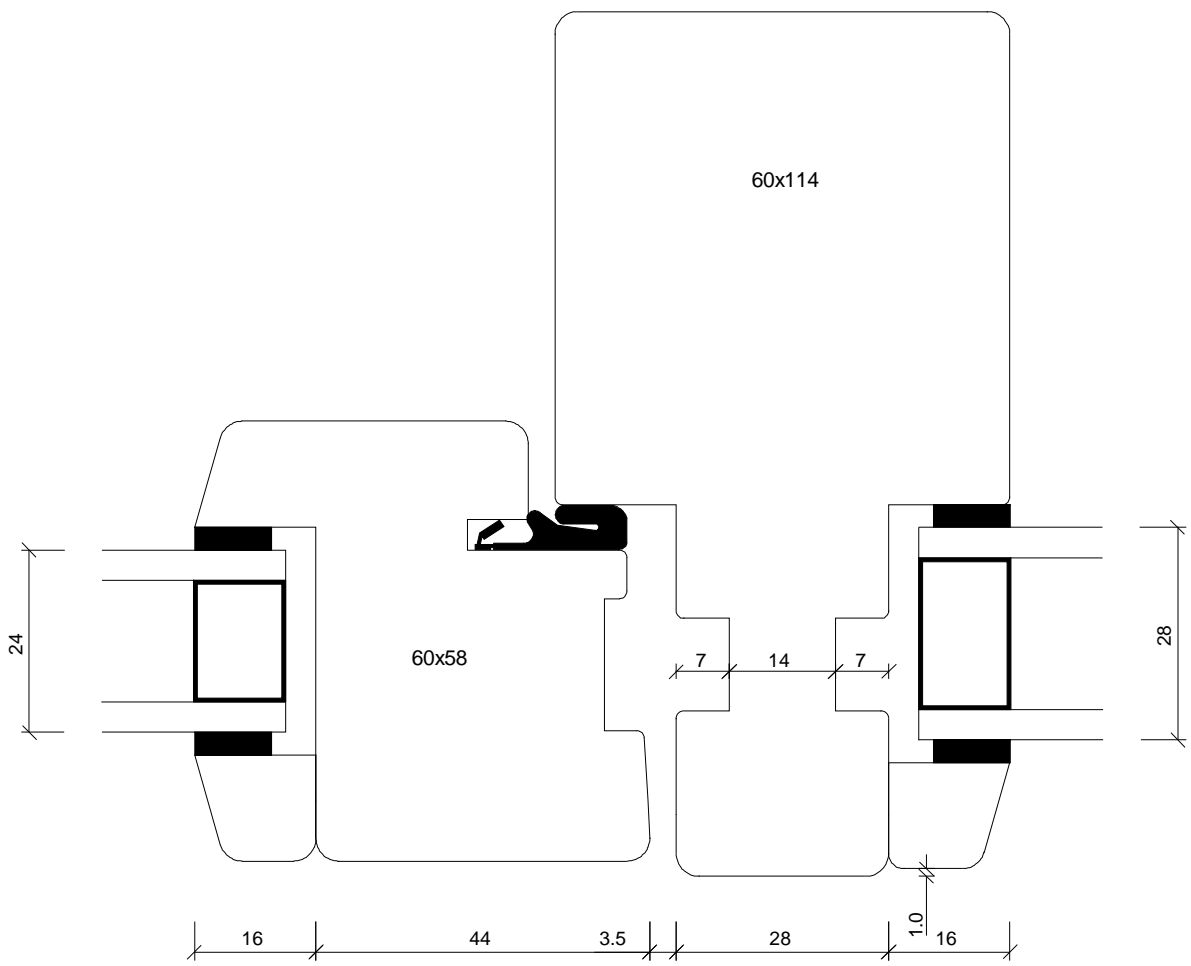

Tegn.nr / Dwg. no:

Mejan 3-2

Udarb / Drawn by: JJ	Rev. nr / Rev no: 01		Navn / Name: Scandi / Nobel
Dato / Date: Dec 2008	Mål / Scale:		Top styret / Top guided
Godk / Approved: JJ	Profil / Profile: Soft		Tegn.nr / Dwg. no: Mejan 3-3