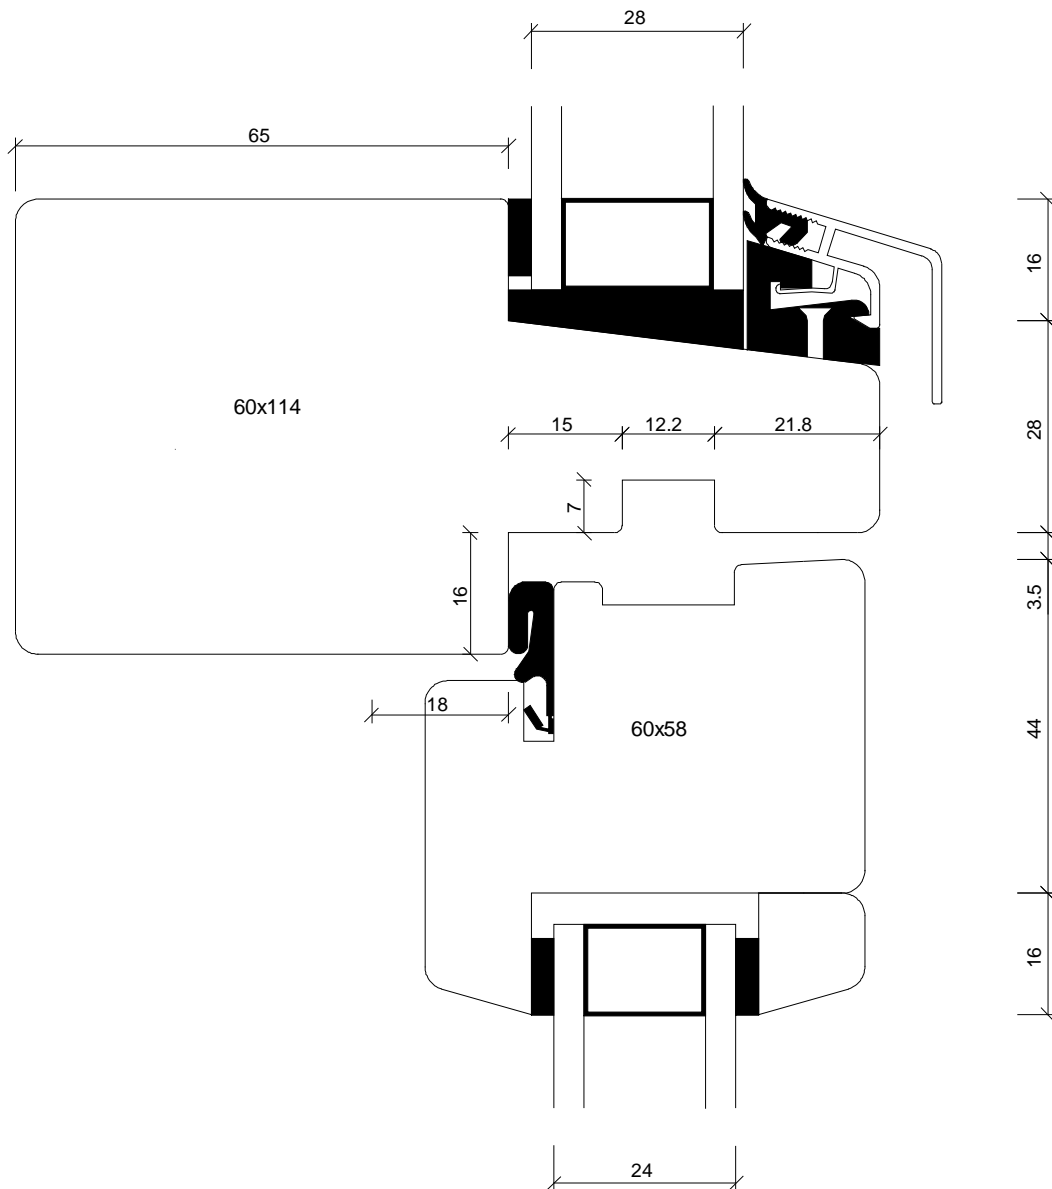

Udarb / Drawn by:

JJ

Rev. nr / Rev no:

01

Dato / Date:

Dec 2008

Mål / Scale:

Godk / Approved: