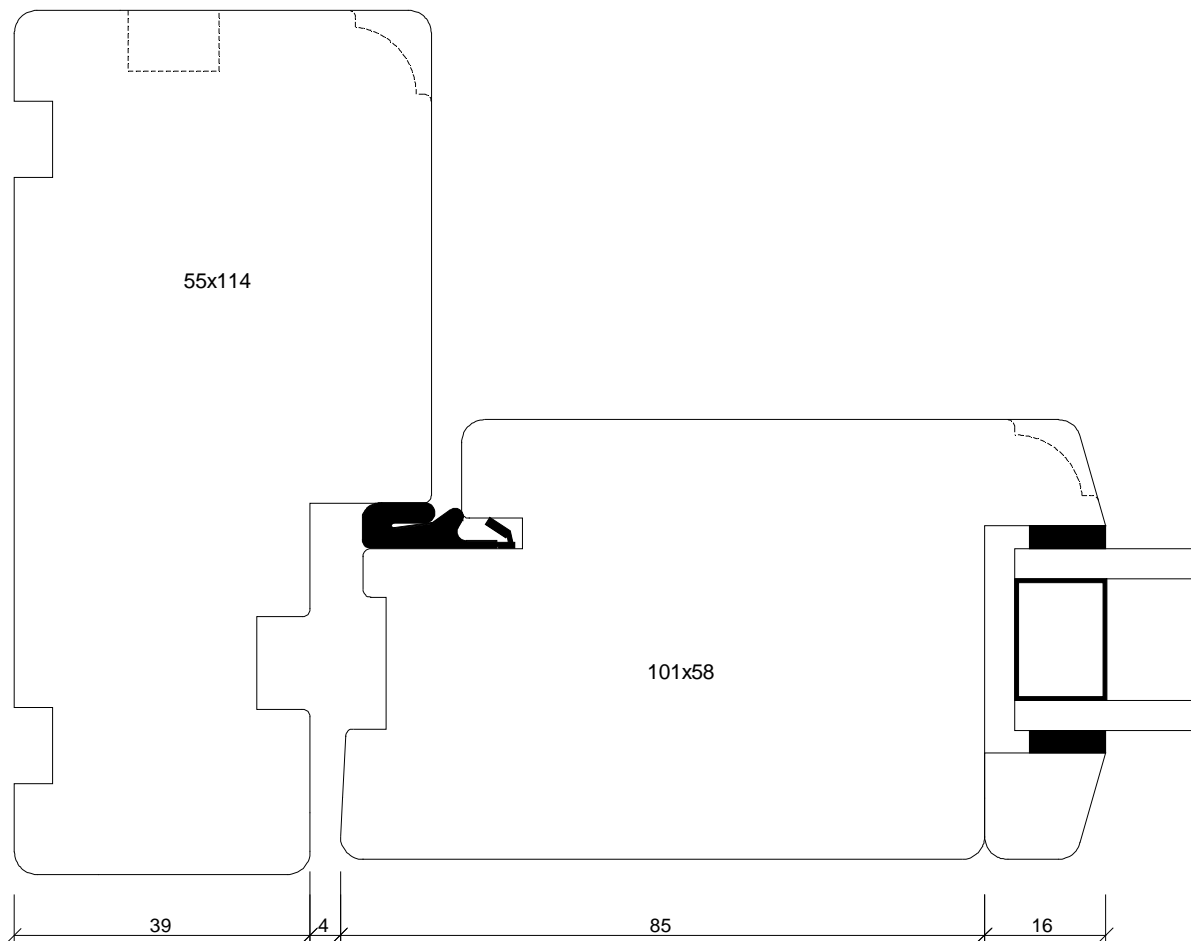

Karm standard 44 mm eller denne 55 mm

Udarb / Drawn by: <i>J.J</i>	Rev. nr / Rev no: 01		Navn / Name: Scandi / Nobel
Dato / Date: Dec 2008	Mål / Scale:		Terrassedør / Terassedoor
Godk / Approved: <i>J.J</i>	Profil / Profile: Soft		Tegn.nr / Dwg. no: Mejan 10-1