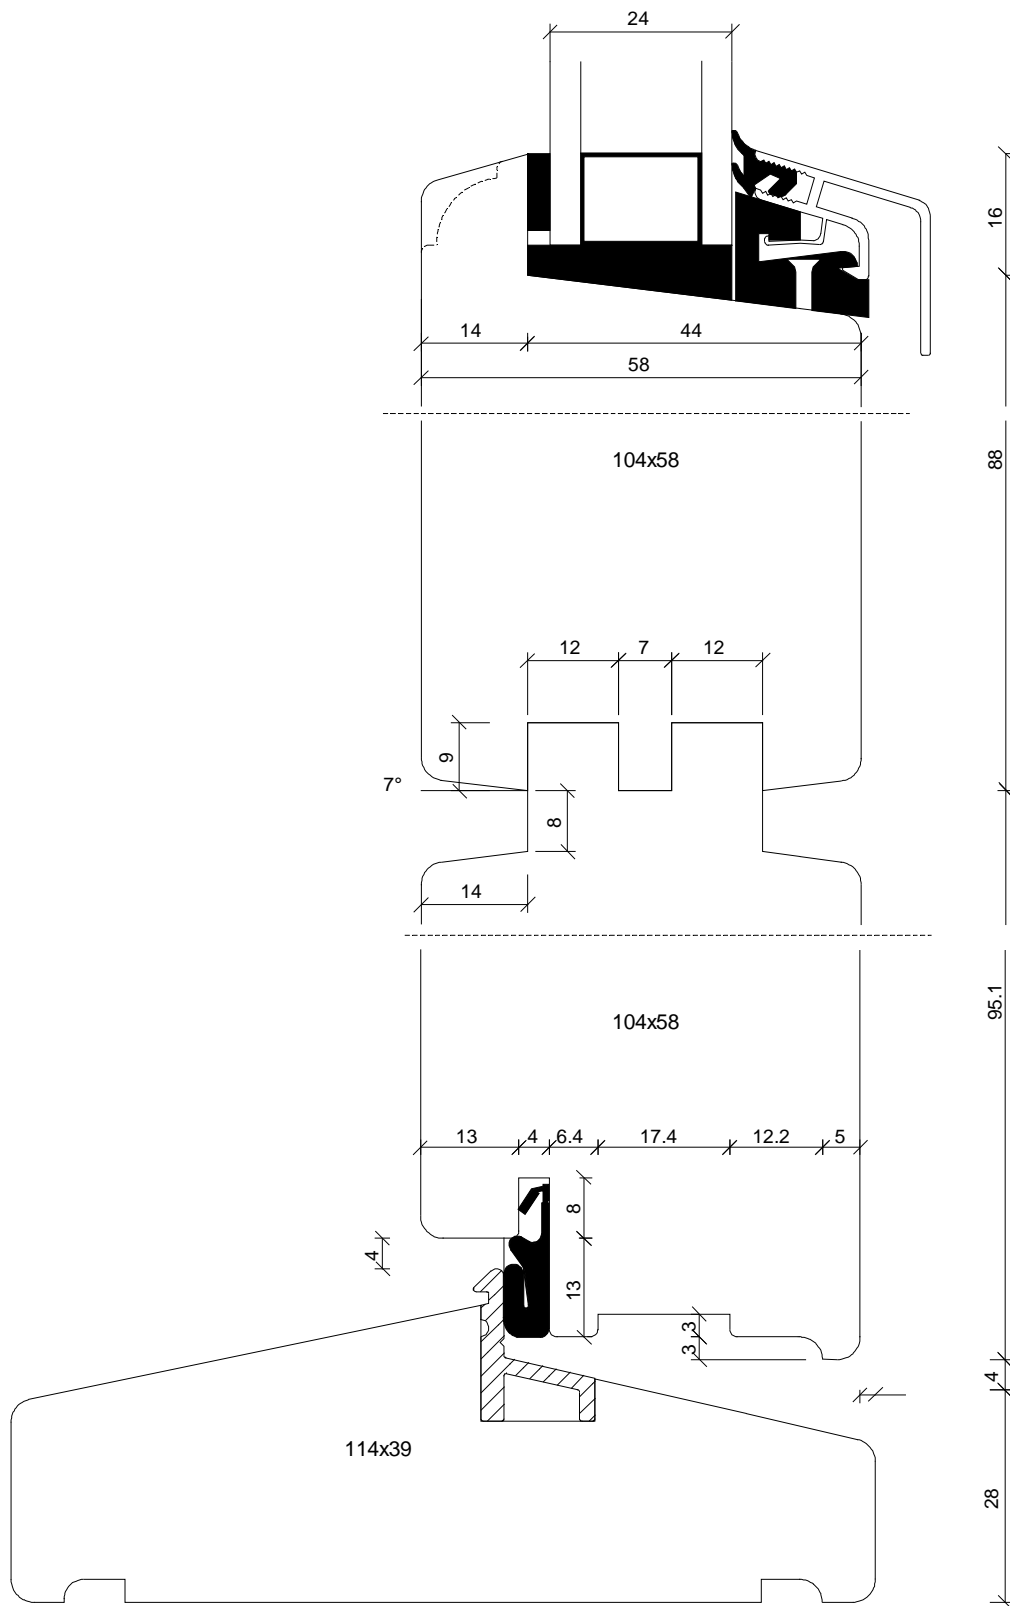

Udarb / Drawn by:

J.J

Rev. nr / Rev no:

01

Dato / Date:

Dec 2008

Mål / Scale:

Godk / Approved:

J.J

Profil / Profile:

Soft

MEJAN
VINDUER

Navn / Name:

Scandi / Nobel

Terrassedør / Terracedoor

Tegn.nr / Dwg. no:

Mejan 10-3