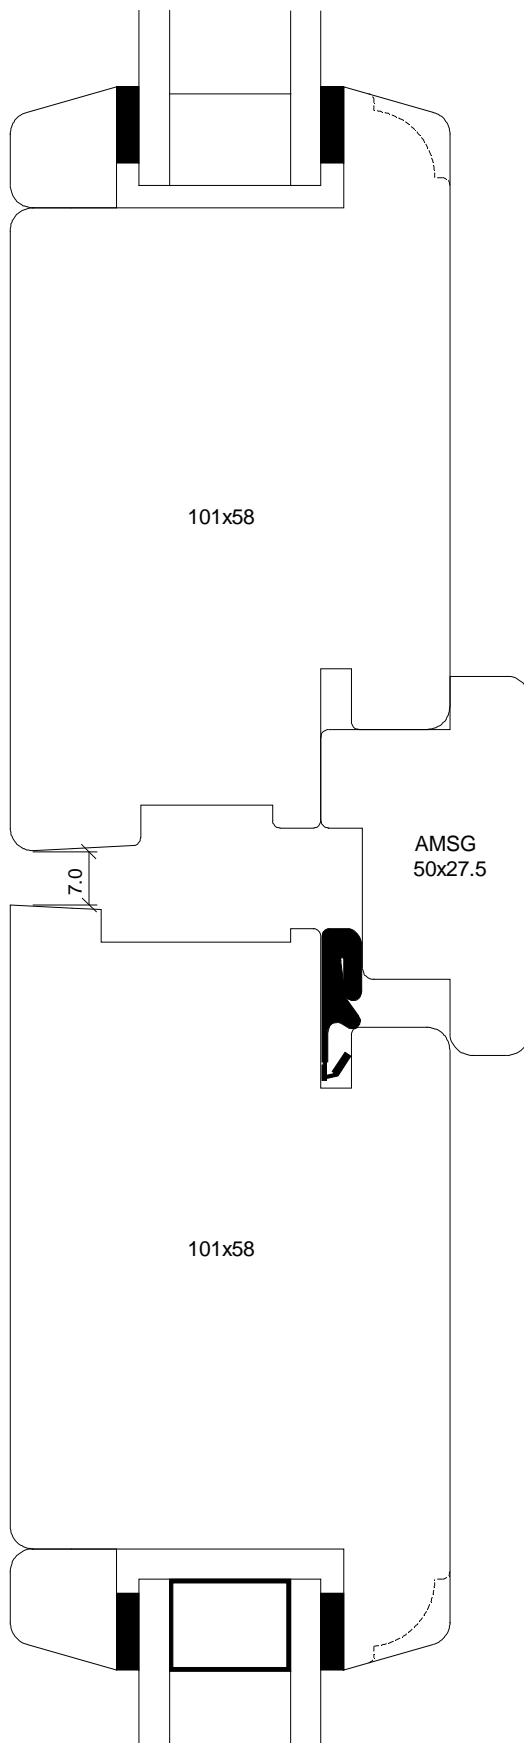

Udarb / Drawn by:

J.J

Rev. nr / Rev no:

01

Dato / Date:

Dec 2008

Mål / Scale:

Godk / Approved:

J.J

Profil / Profile:

Soft

MEJAN
VINDUER

Navn / Name:

Scandi / Nobel

Terrassedør / Terassedoor

Tegn.nr / Dwg. no:

Mejan 10-5