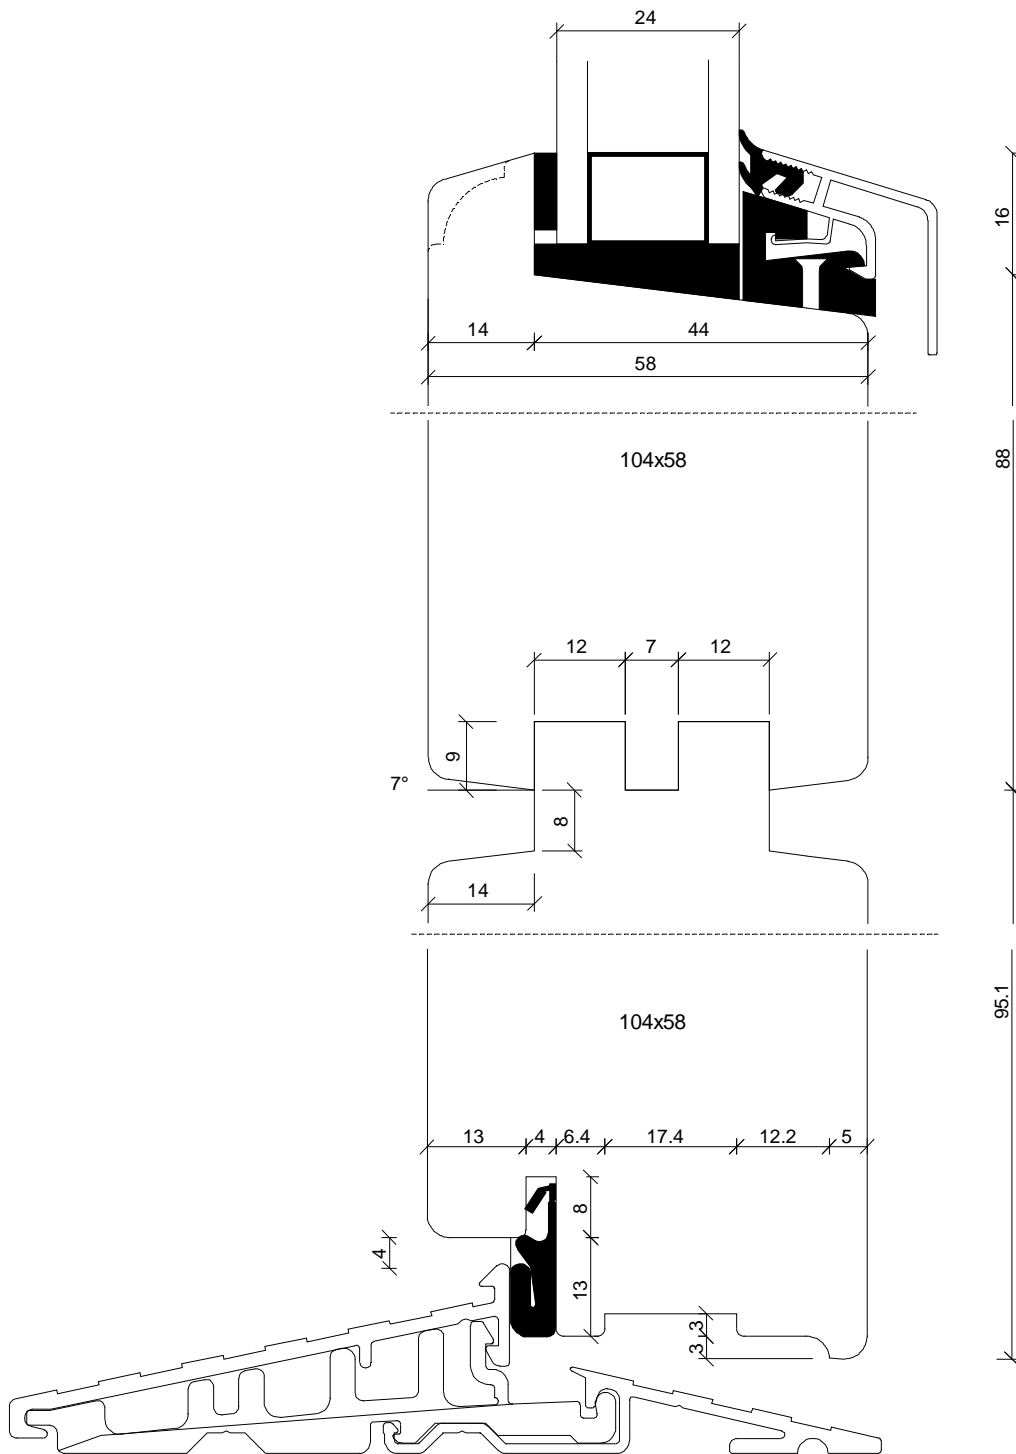

Udarb / Drawn by:

J.J

Rev. nr / Rev no:

01

Dato / Date:

Dec 2008

Mål / Scale:

Godk / Approved:

J.J

Profil / Profile:

Soft

MEJAN
VINDUER

Navn / Name:

Terrassedør / Terassedoor

Facadedør / Front Door

Tegn.nr / Dwg. no:

Mejan 10-4