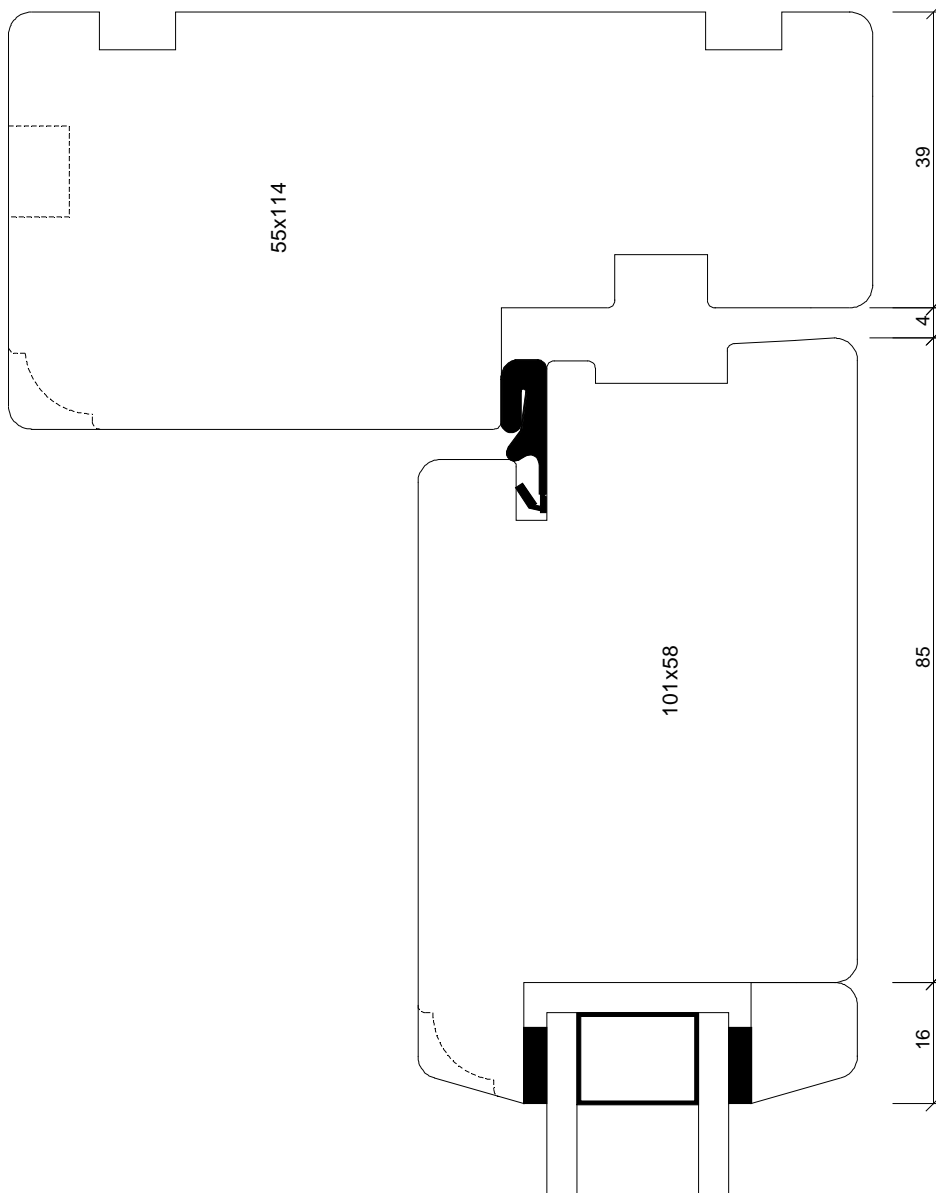

Karm standard 44 mm eller denne 55 mm

Udarb / Drawn by: <i>J.J</i>	Rev. nr / Rev no: 01		Navn / Name: Scandi / Nobel
Dato / Date: Dec 2008	Mål / Scale:		Terrassedør / Terassedoor
Godk / Approved: <i>J.J</i>	Profil / Profile: Soft		Tegn.nr / Dwg. no: Mejan 10-1