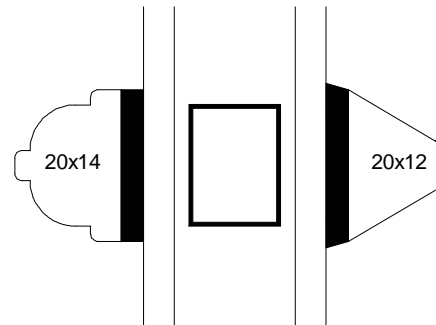

Udarb / Drawn by:

J.J

Rev. nr / Rev no:

01

Dato / Date:

Dec 2008

Mål / Scale:

Godk / Approved:

J.J

Profil / Profile:

Soft

MEJAN
VINDUER

Navn / Name:

Scandi / Nobel

Sprosser / bars

Tegn.nr / Dwg. no:

Mejan 18-2