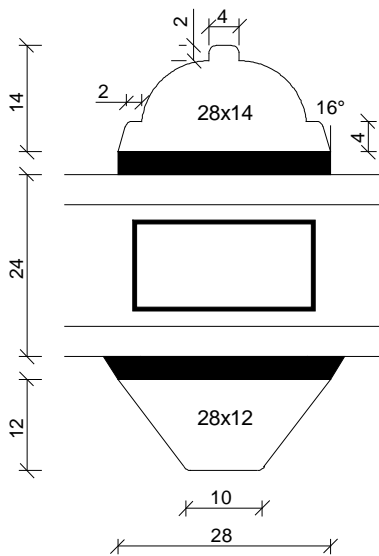

Mejan 18-1

Udarb / Drawn by:

J.J

Rev. nr / Rev no:

01

Dato / Date:

Dec 2008

Mål / Scale: