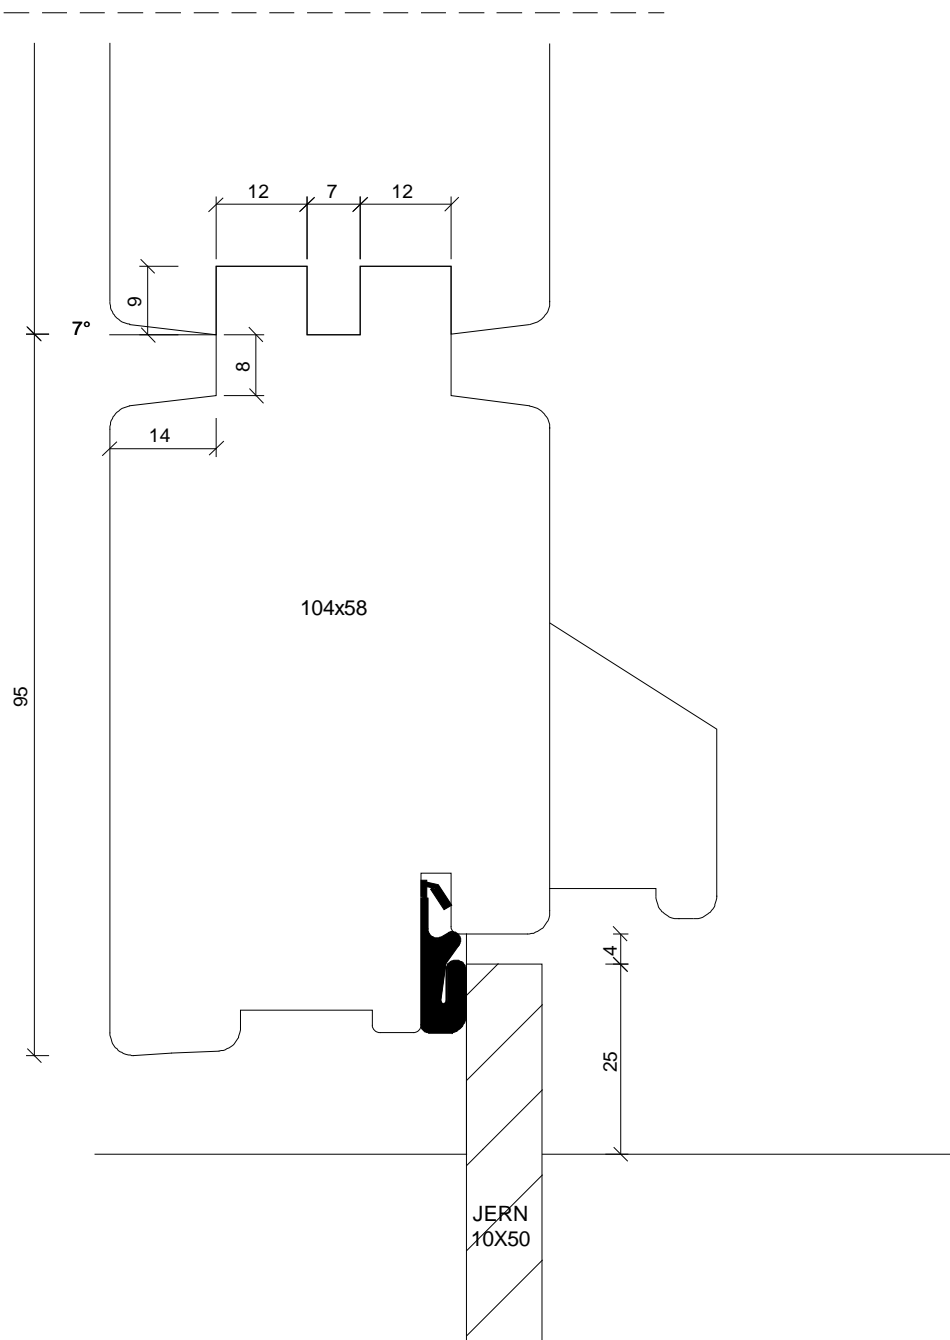

Udarb / Drawn by:

J.J

Rev. nr / Rev no:

01

Dato / Date:

Dec 2008

Mål / Scale:

Godk / Approved:

J.J

Profil / Profile:

Soft

MEJAN
VINDUER

Navn / Name:

Scandi / Nobel

Jern skinne / Steel threshold

Tegn.nr / Dwg. no:

Mejan 18-3