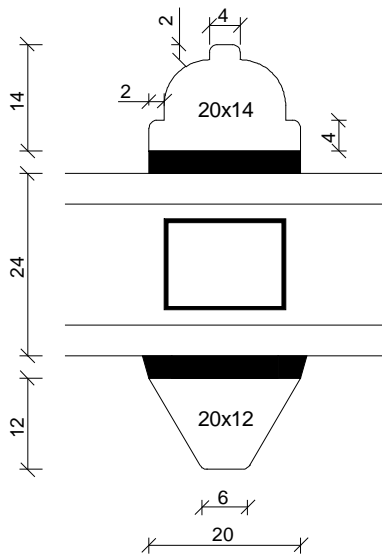

Mejan 18-1

Udarb / Drawn by:

J.J

Rev. nr / Rev no:

01

Dato / Date:

Dec 2008

Mål / Scale: