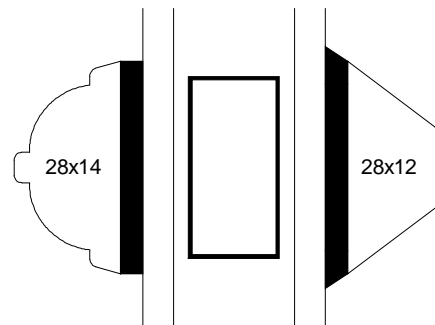

Udarb / Drawn by:

J.J

Rev. nr / Rev no:

01

Dato / Date:

Dec 2008

Mål / Scale:

Godk / Approved:

J.J

Profil / Profile:

Soft

MEJAN
VINDUER

Navn / Name:

Scandi / Nobel

Sprosser / bars

Tegn.nr / Dwg. no:

Mejan 18-2