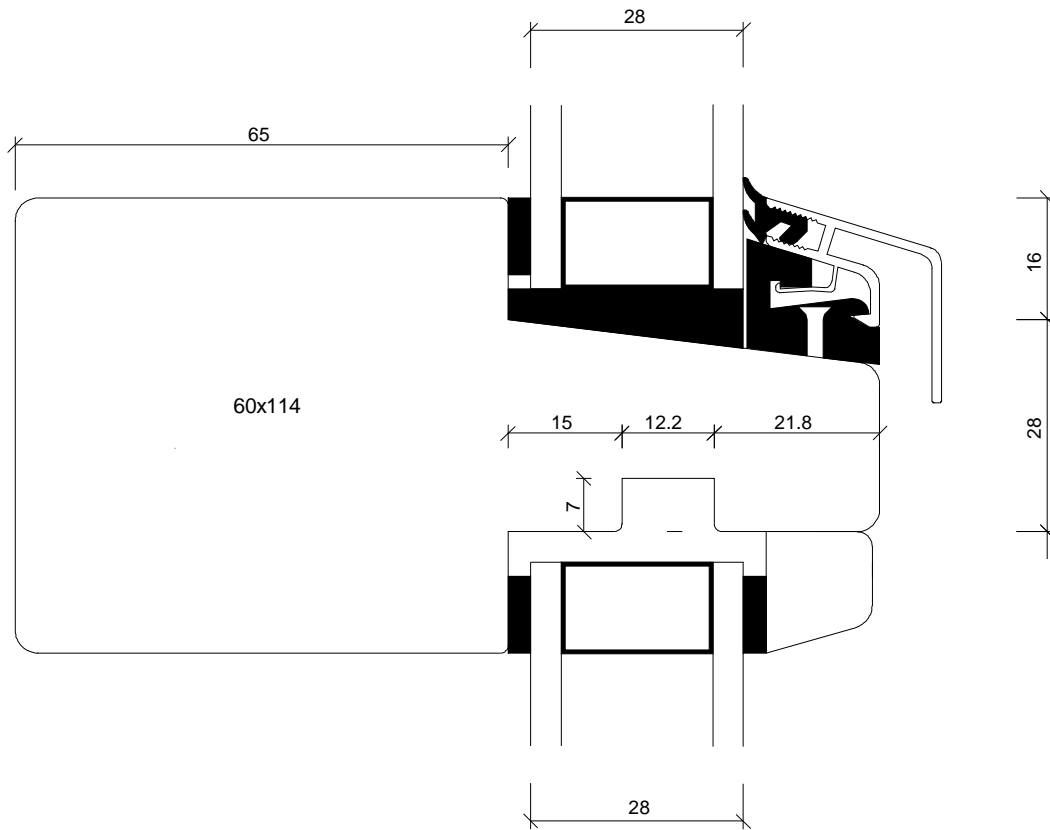

**Mejan 14-2**

Udarb / Drawn by: <b>JJ</b>	Rev. nr / Rev no: <b>01</b>		Navn / Name: <b>Scandi / Nobel</b>
Dato / Date: <b>Dec 2008</b>	Mål / Scale:		<b>Sideparti / Sidelights</b>
Godk / Approved: <b>JJ</b>	Profil / Profile: <b>Soft</b>		Tegn.nr / Dwg. no: <b>Mejan 14-3</b>