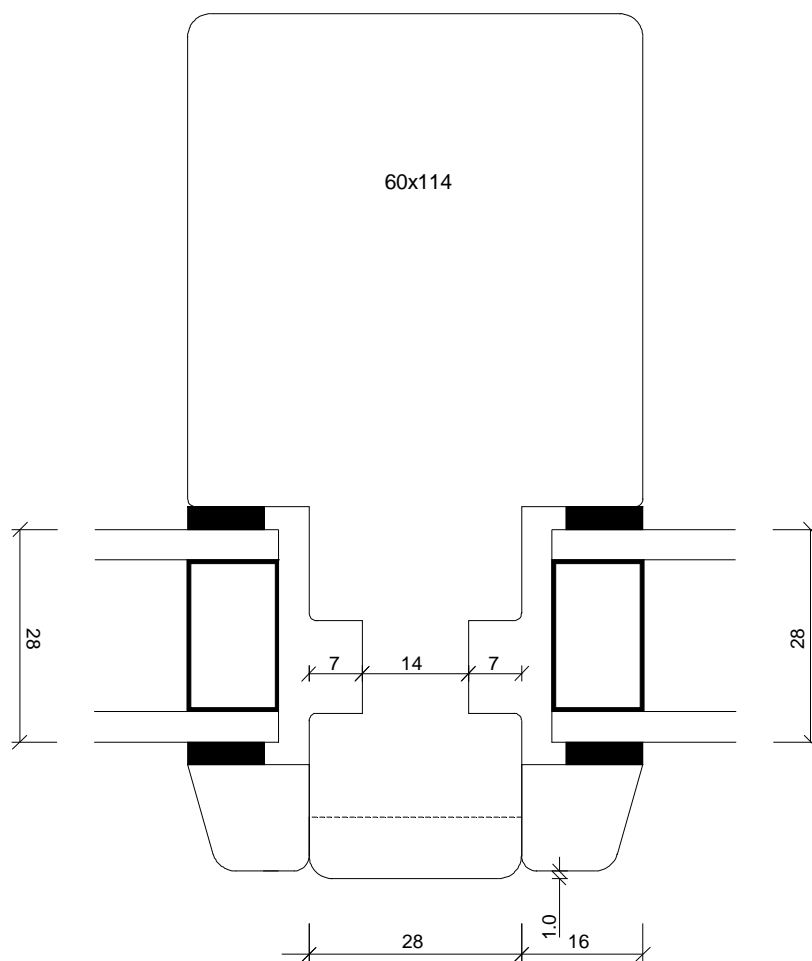

**Mejan 14-2**

Udarb / Drawn by: <b>JJ</b>	Rev. nr / Rev no: <b>01</b>		Navn / Name: <b>Scandi / Nobel</b>
Dato / Date: <b>Dec 2008</b>	Mål / Scale:		<b>Sideparti / Sidelights</b>
Godk / Approved: <b>JJ</b>	Profil / Profile: <b>Soft</b>		Tegn.nr / Dwg. no: <b>Mejan 14-3</b>