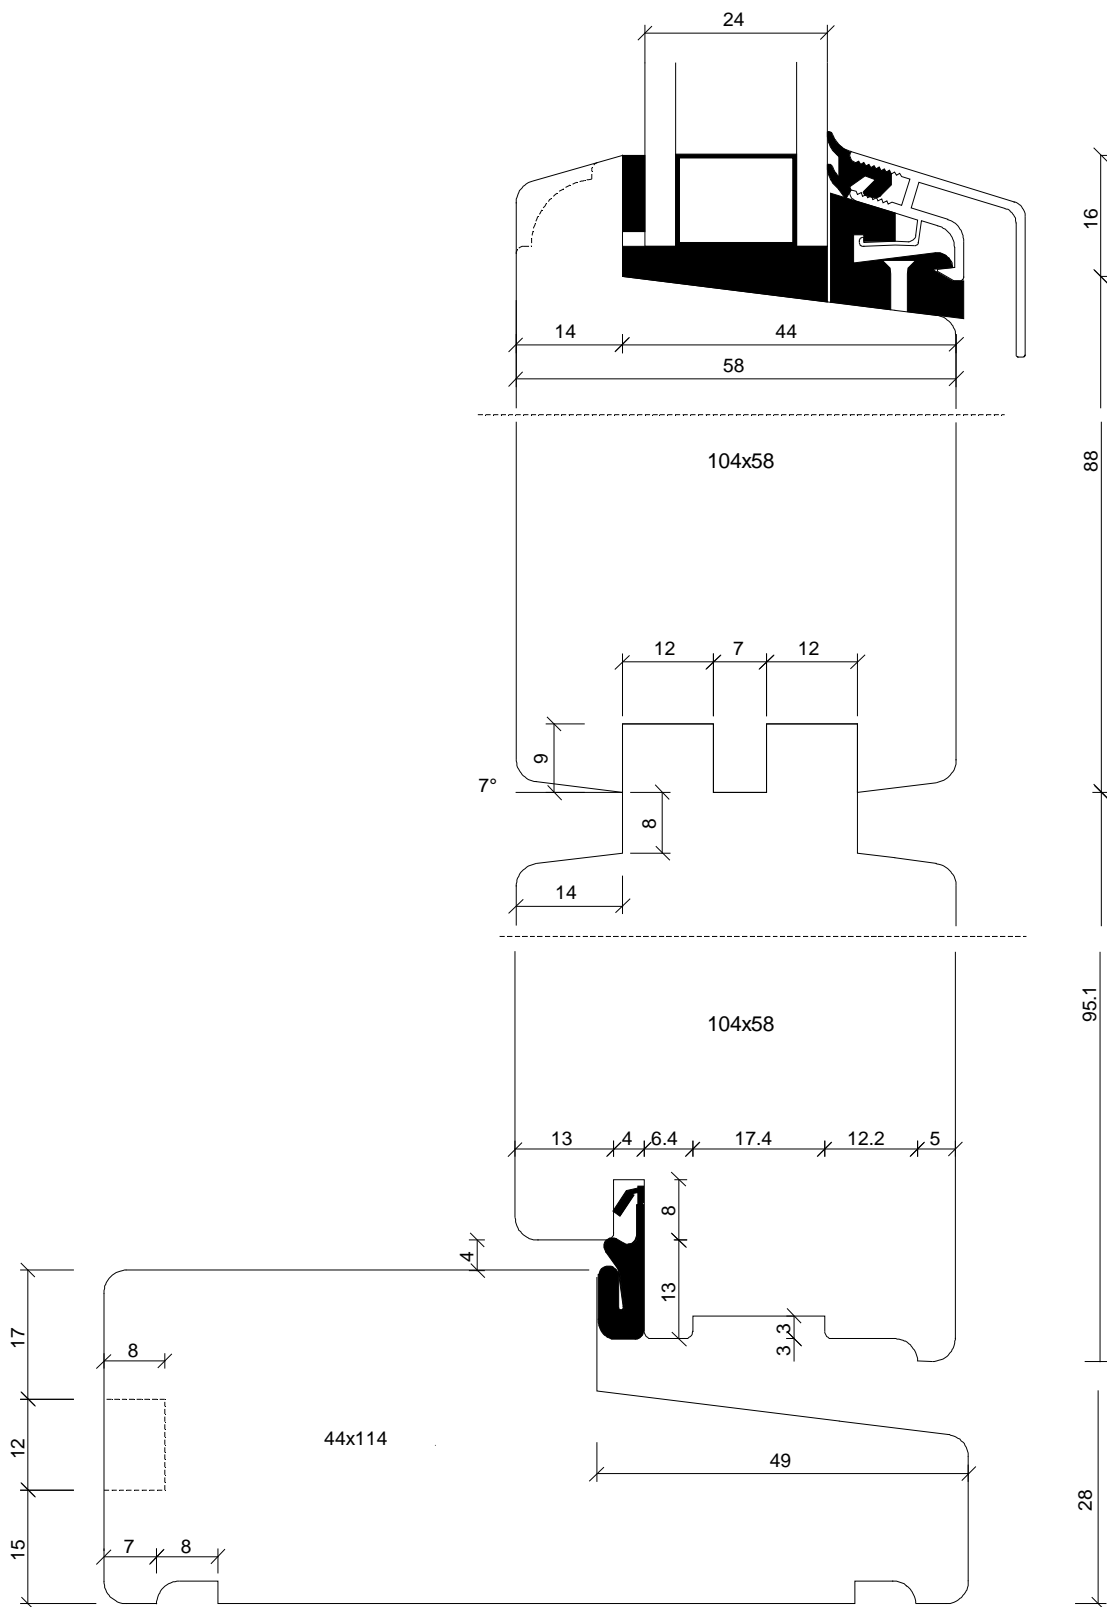

Udarb / Drawn by: <b>JJ</b>	Rev. nr / Rev no: <b>01</b>		Navn / Name: Scandi / Nobel
Dato / Date: Dec 2008	Mål / Scale:		Sideparti / Sidelights
Godk / Approved: <b>JJ</b>	Profil / Profile: Soft		Tegn.nr / Dwg. no: Mejan 14-1

Udarb / Drawn by:

**JJ**

Rev. nr / Rev no:

**01**

Dato / Date:

**Dec 2008**

Mål / Scale:

Godk / Approved:

**Mejan 14-2**

Udarb / Drawn by: <b>JJ</b>	Rev. nr / Rev no: <b>01</b>		Navn / Name: <b>Scandi / Nobel</b>
Dato / Date: <b>Dec 2008</b>	Mål / Scale:		<b>Sideparti / Sidelights</b>
Godk / Approved: <b>JJ</b>	Profil / Profile: <b>Soft</b>		Tegn.nr / Dwg. no: <b>Mejan 14-3</b>