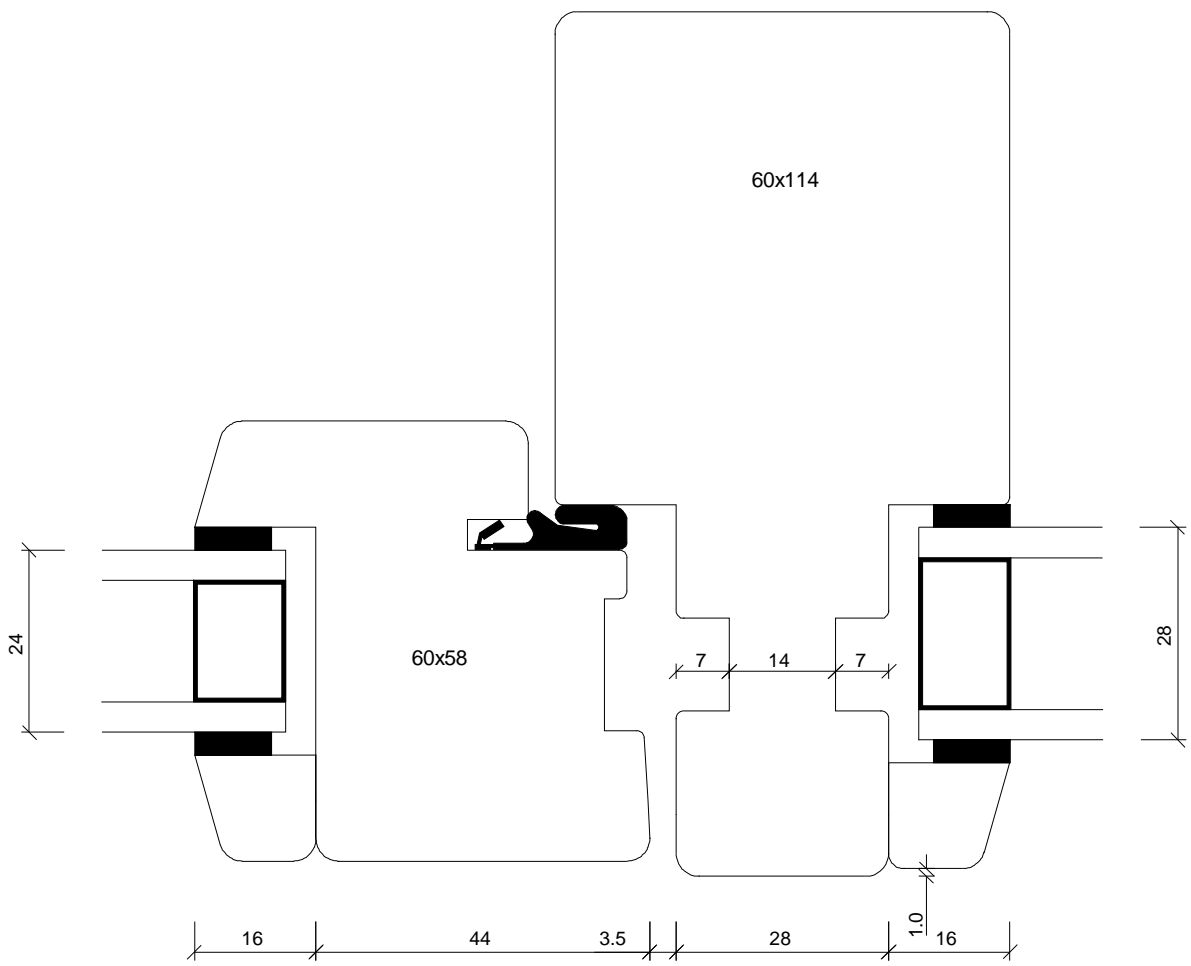

Udarb / Drawn by: JJ	Rev. nr / Rev no: 01		Navn / Name: Scandi / Nobel
Dato / Date: Dec 2008	Mål / Scale:		Sidehængt / Side-hung
Godk / Approved: JJ	Profil / Profile: Soft		Tegn.nr / Dwg. no: Mejan 6-1