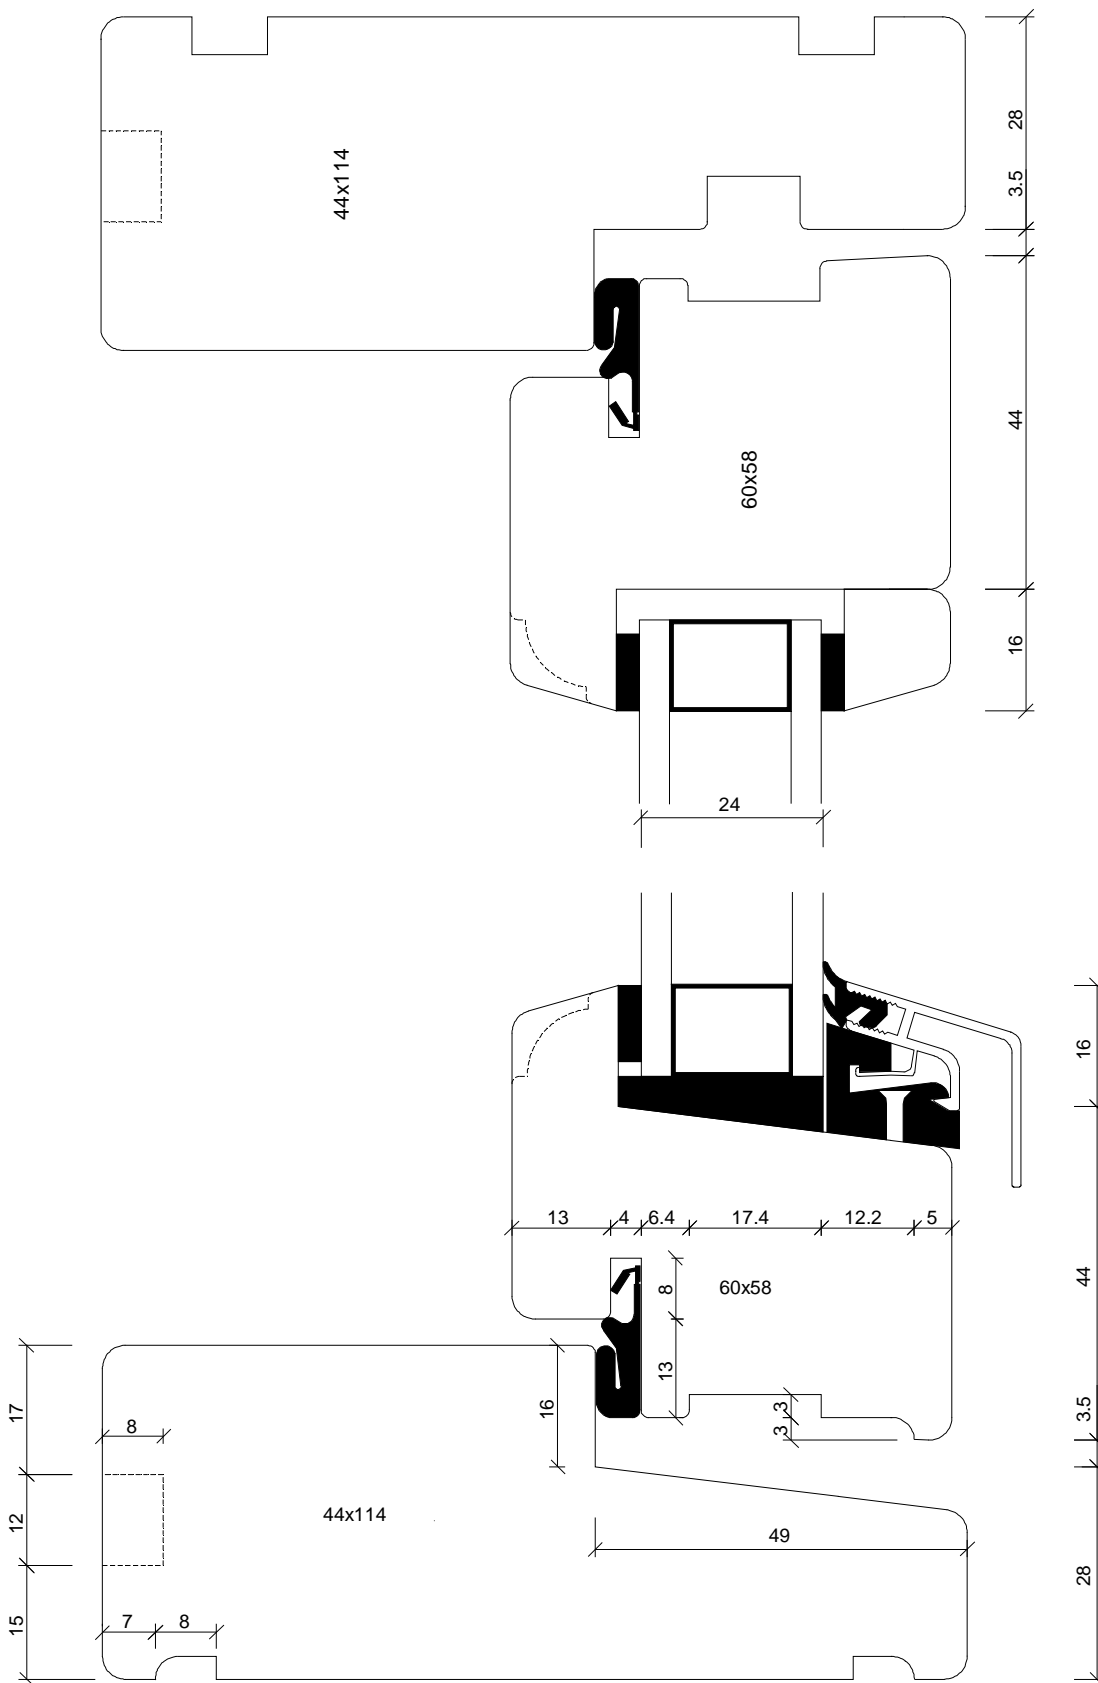

Udarb / Drawn by: <b>JJ</b>	Rev. nr / Rev no: <b>01</b>		Navn / Name: Scandi / Nobel
Dato / Date: Dec 2008	Mål / Scale:		Sidehængt / Side-hung
Godk / Approved: <b>JJ</b>	Profil / Profile: Soft		Tegn.nr / Dwg. no: Mejan 6-1

Udarb / Drawn by:

**JJ**

Rev. nr / Rev no:

**01**

Dato / Date:

**Dec 2008**

Mål / Scale:

Godk / Approved: