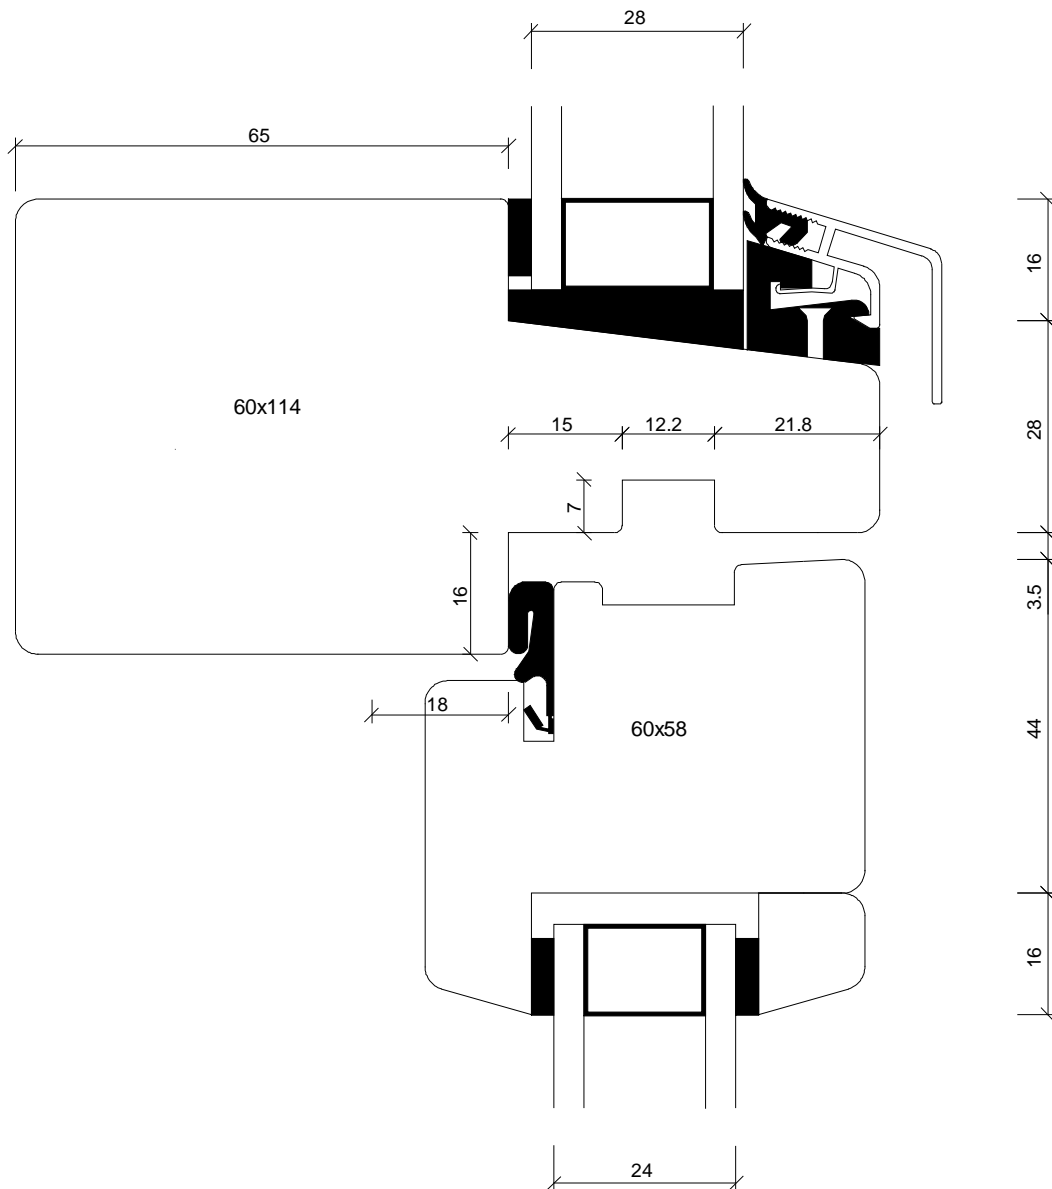

**JJ**

Profil / Profile:

**Soft**

**MEJAN**  
**VINDUER**

Navn / Name:

**Scandi / Nobel**

**Sidehængt / Side-hung**

Tegn.nr / Dwg. no:

**Mejan 6-1**

Udarb / Drawn by: <b>JJ</b>	Rev. nr / Rev no: <b>01</b>		Navn / Name: <b>Scandi / Nobel</b>
Dato / Date: <b>Dec 2008</b>	Mål / Scale:		<b>Sidehængt / Side-hung</b>
Godk / Approved: <b>JJ</b>	Profil / Profile: <b>Soft</b>		Tegn.nr / Dwg. no: <b>Mejan 6-1</b>