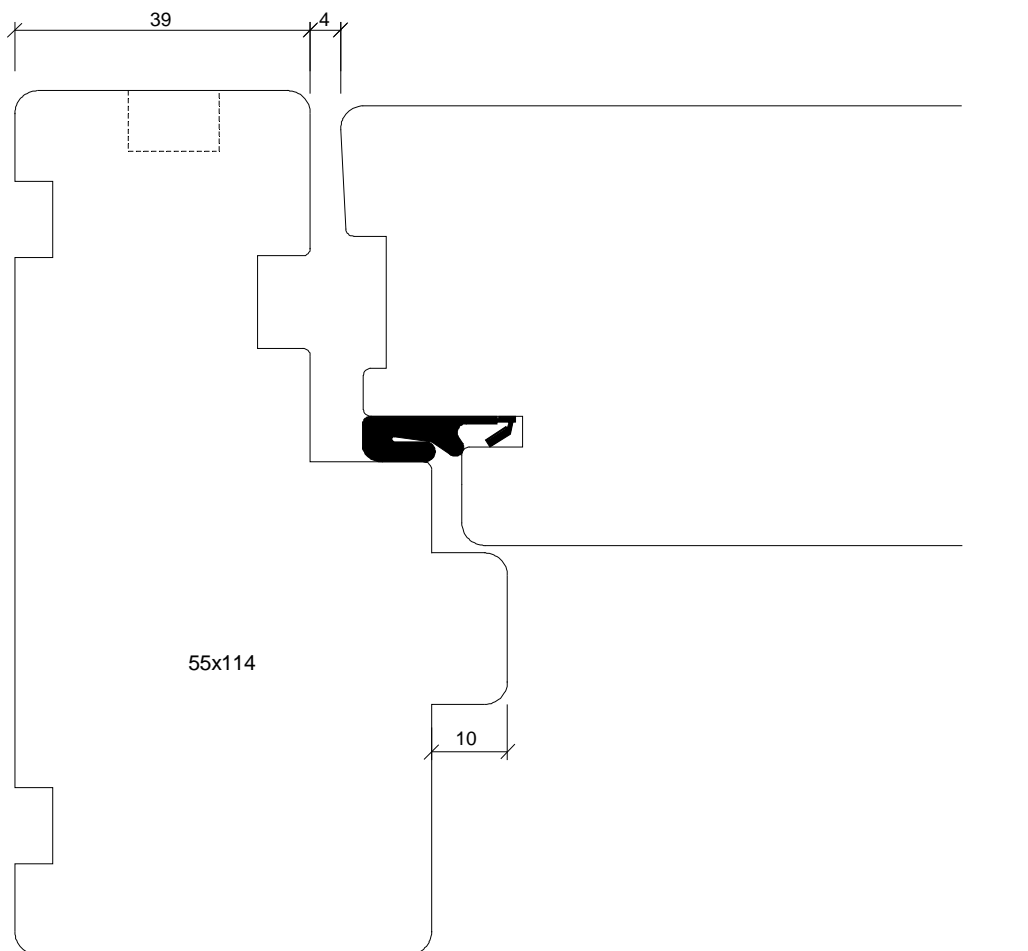

Karm standard 44 mm eller denne 55 mm

Udarb / Drawn by: <i>J.J</i>	Rev. nr / Rev no: 01		Navn / Name: Scandi / Nobel
Dato / Date: Dec 2008	Mål / Scale:		Facadedør / Front Door
Godk / Approved: <i>J.J</i>	Profil / Profile: Soft		Tegn.nr / Dwg. no: Mejan 13.1-1