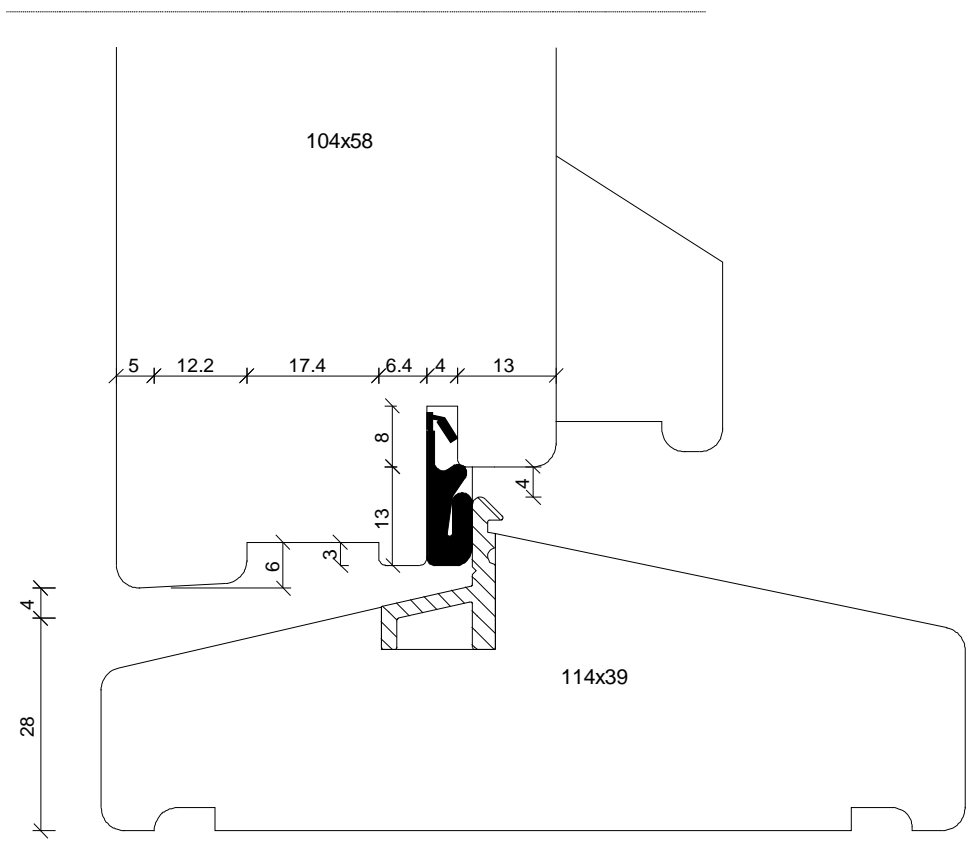

Udarb / Drawn by: <i>J.J</i>	Rev. nr / Rev no: 01		Navn / Name: Scandi / Nobel
Dato / Date: Dec 2008	Mål / Scale:		Facadedør / Front Door
Godk / Approved: <i>J.J</i>	Profil / Profile: Soft		Tegn.nr / Dwg. no: Mejan 13.1-3