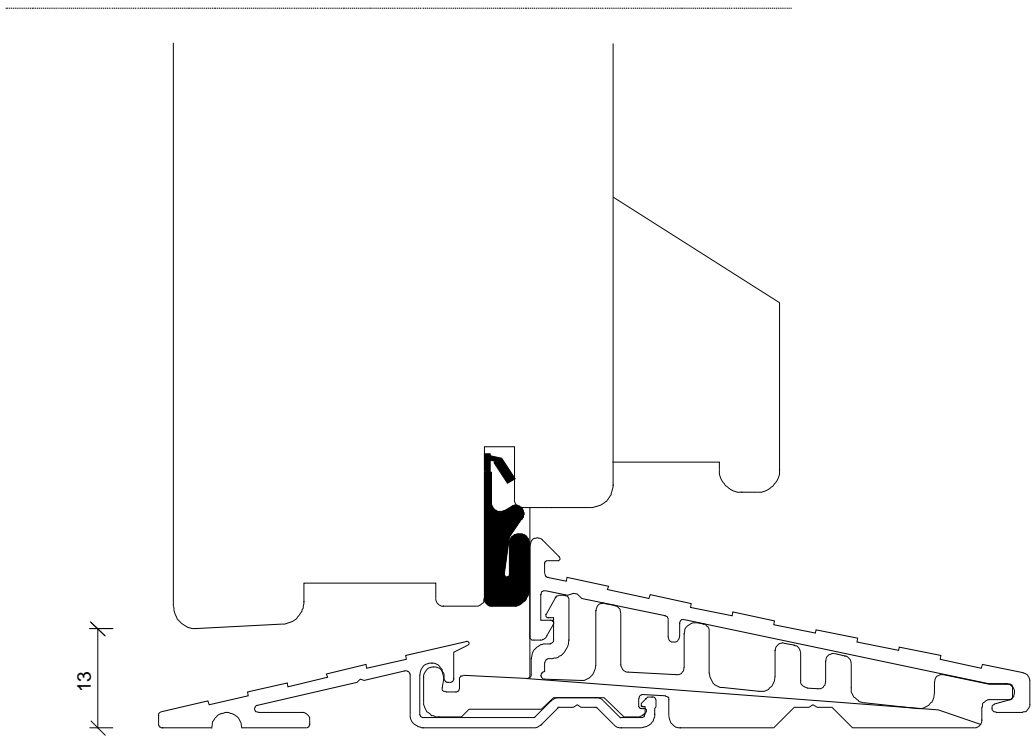

Udarb / Drawn by:

J.J

Rev. nr / Rev no:

01

Dato / Date:

Dec 2008

Mål / Scale:

Godk / Approved:

J.J

Profil / Profile:

Soft

MEJAN
VINDUER

Navn / Name:

Scandi / Nobel

Facadedør / Front Door

Tegn.nr / Dwg. no:

Mejan 13.1-4