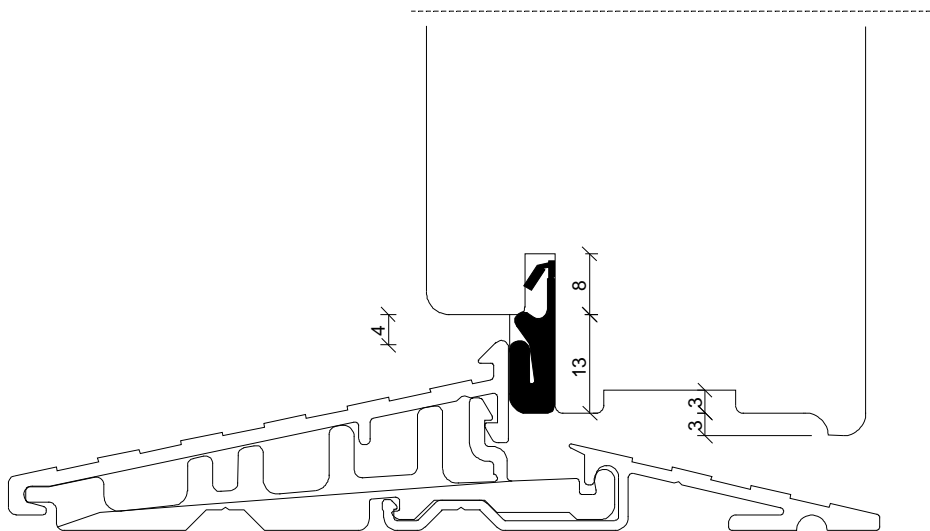

Udarb / Drawn by:

J.J

Rev. nr / Rev no:

01

Dato / Date:

Dec 2008

Mål / Scale:

Godk / Approved:

J.J

Profil / Profile:

Soft

MEJAN
VINDUER

Navn / Name:

Scandi / Nobel

Facadedør / Front Door

Tegn.nr / Dwg. no:

Mejan 13-4