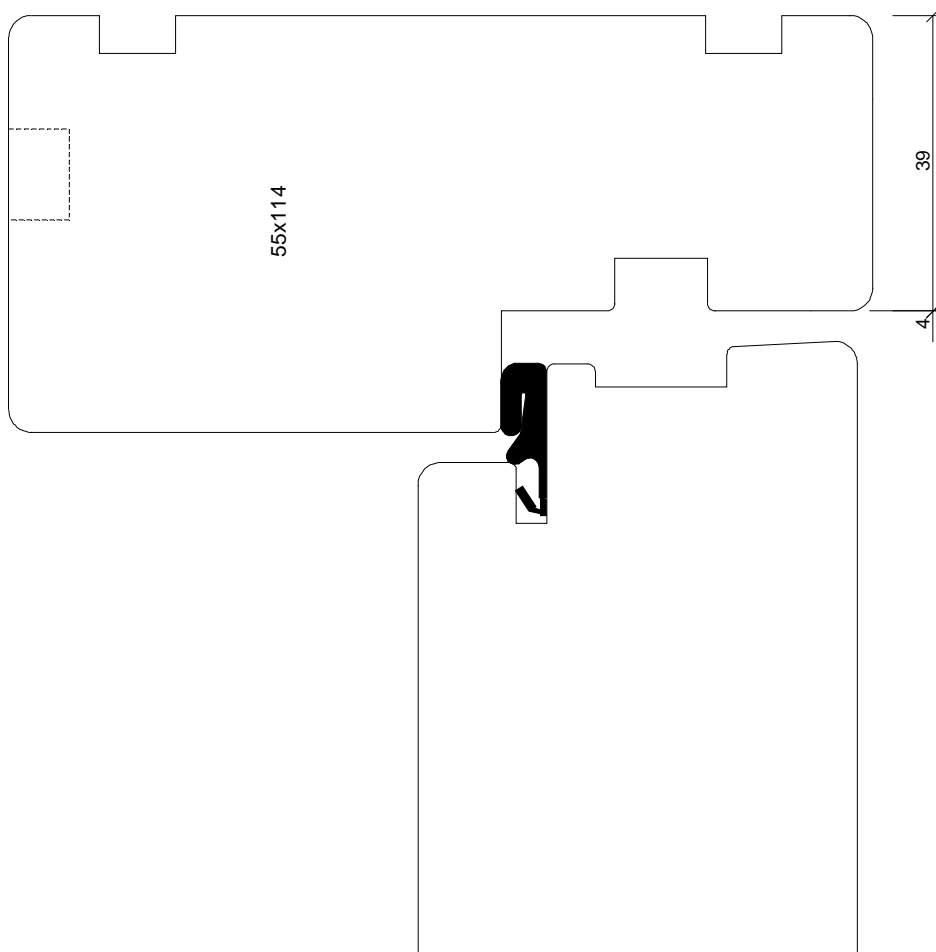

Karm standard 44 mm eller denne 55 mm

Udarb / Drawn by: <i>J.J</i>	Rev. nr / Rev no: 01		Navn / Name: Scandi / Nobel
Dato / Date: Dec 2008	Mål / Scale:		Facadedør / Front Door
Godk / Approved: <i>J.J</i>	Profil / Profile: Soft		Tegn.nr / Dwg. no: Mejan 13-1