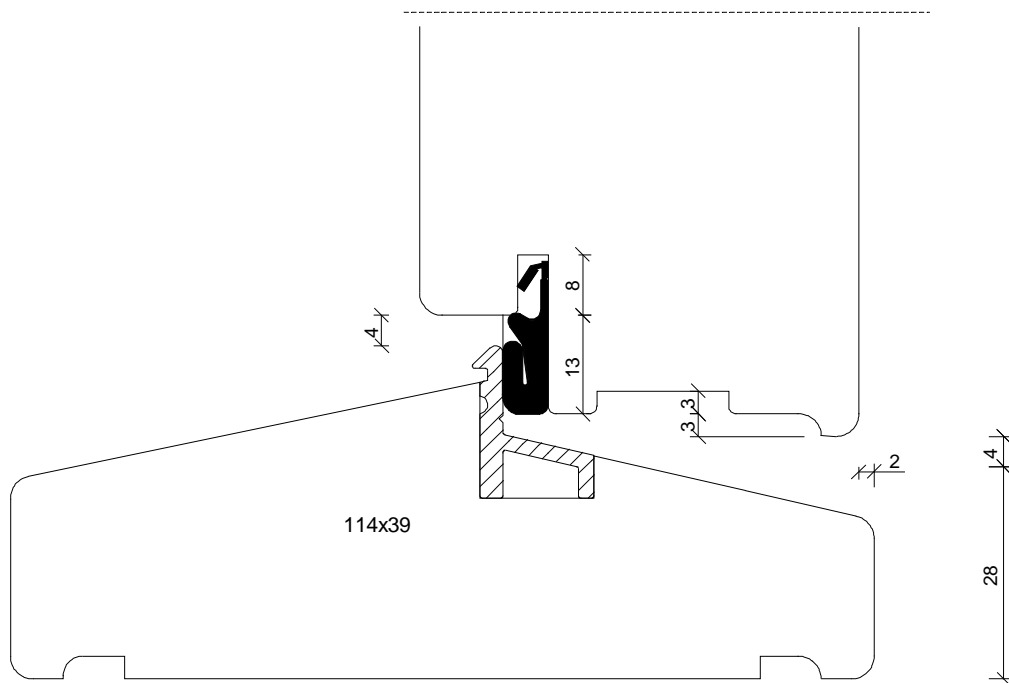

Udarb / Drawn by:

J.J

Rev. nr / Rev no:

01

Dato / Date:

Dec 2008

Mål / Scale:

Godk / Approved:

J.J

Profil / Profile:

Soft

MEJAN
VINDUER

Navn / Name:

Scandi / Nobel

Facadedør / Front Door

Tegn.nr / Dwg. no:

Mejan 13-3