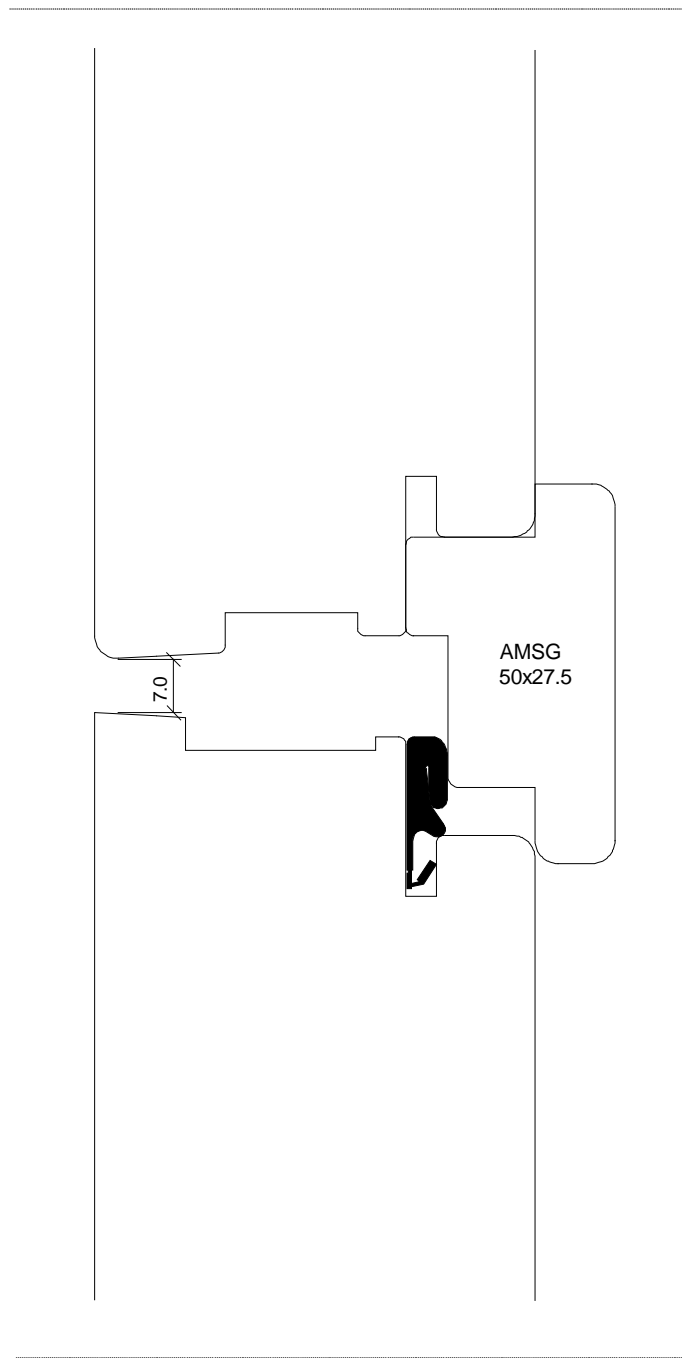

24

Udarb / Drawn by: <i>J.J</i>	Rev. nr / Rev no: 01		Navn / Name: Scandi / Nobel
Dato / Date: Dec 2008	Mål / Scale: 1:1		Facadedør / Front Door
Godk / Approved: <i>J.J</i>	Profil / Profile: Soft		Tegn.nr / Dwg. no: Mejan 13-5