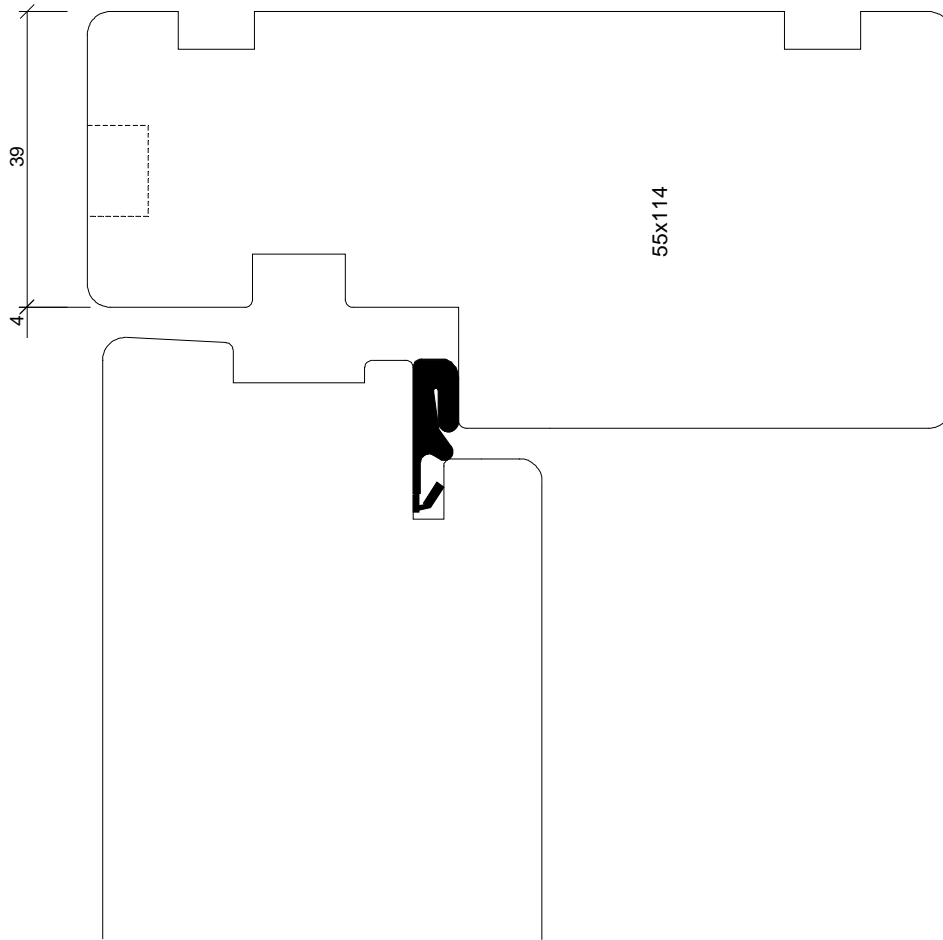

Udarb / Drawn by: <i>J.J</i>	Rev. nr / Rev no: 01		Navn / Name: Scandi / Nobel
Dato / Date: Dec 2008	Mål / Scale:		Facadedør / Front Door
Godk / Approved: <i>J.J</i>	Profil / Profile: Soft		Tegn.nr / Dwg. no: Mejan 13.1-2