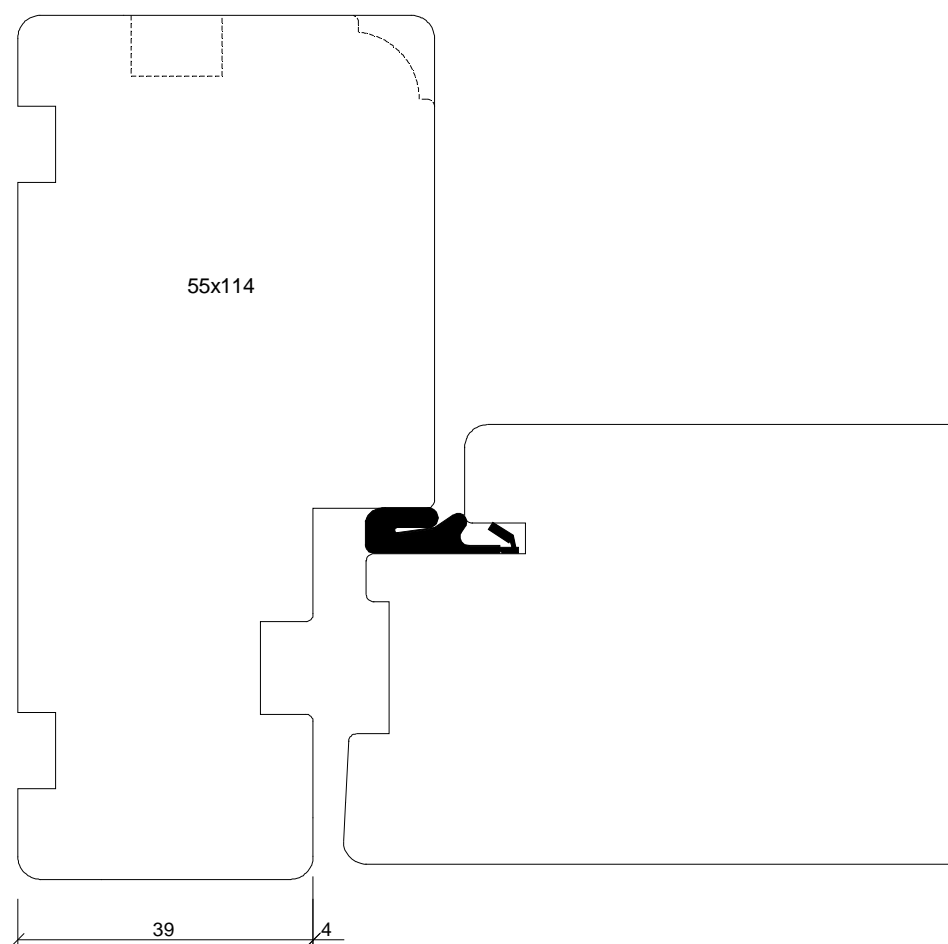

Karm standard 44 mm eller denne 55 mm

Udarb / Drawn by: <i>J.J</i>	Rev. nr / Rev no: 01		Navn / Name: Scandi / Nobel
Dato / Date: Dec 2008	Mål / Scale:		Facadedør / Front Door
Godk / Approved: <i>J.J</i>	Profil / Profile: Soft		Tegn.nr / Dwg. no: Mejan 13-1