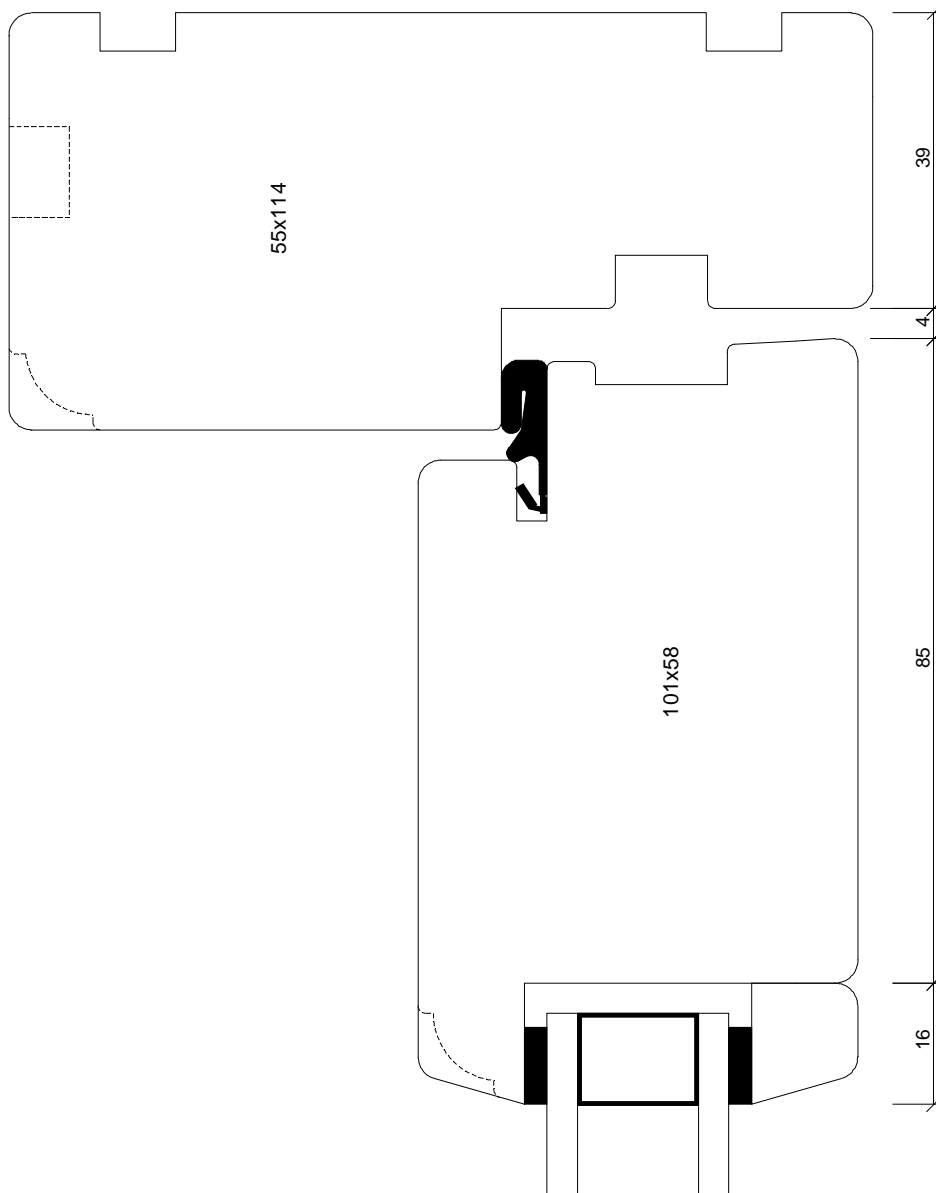

Udarb / Drawn by:

JJ

Rev. nr / Rev no:

01

Dato / Date:

Dec 2008

Mål / Scale:

Godk / Approved:

JJ

Profil / Profile:

Soft

MEJAN
VINDUER

Navn / Name:

Scandi / Nobel

Facadedør / Front Door

Tegn.nr / Dwg. no:

Mejan 12-2