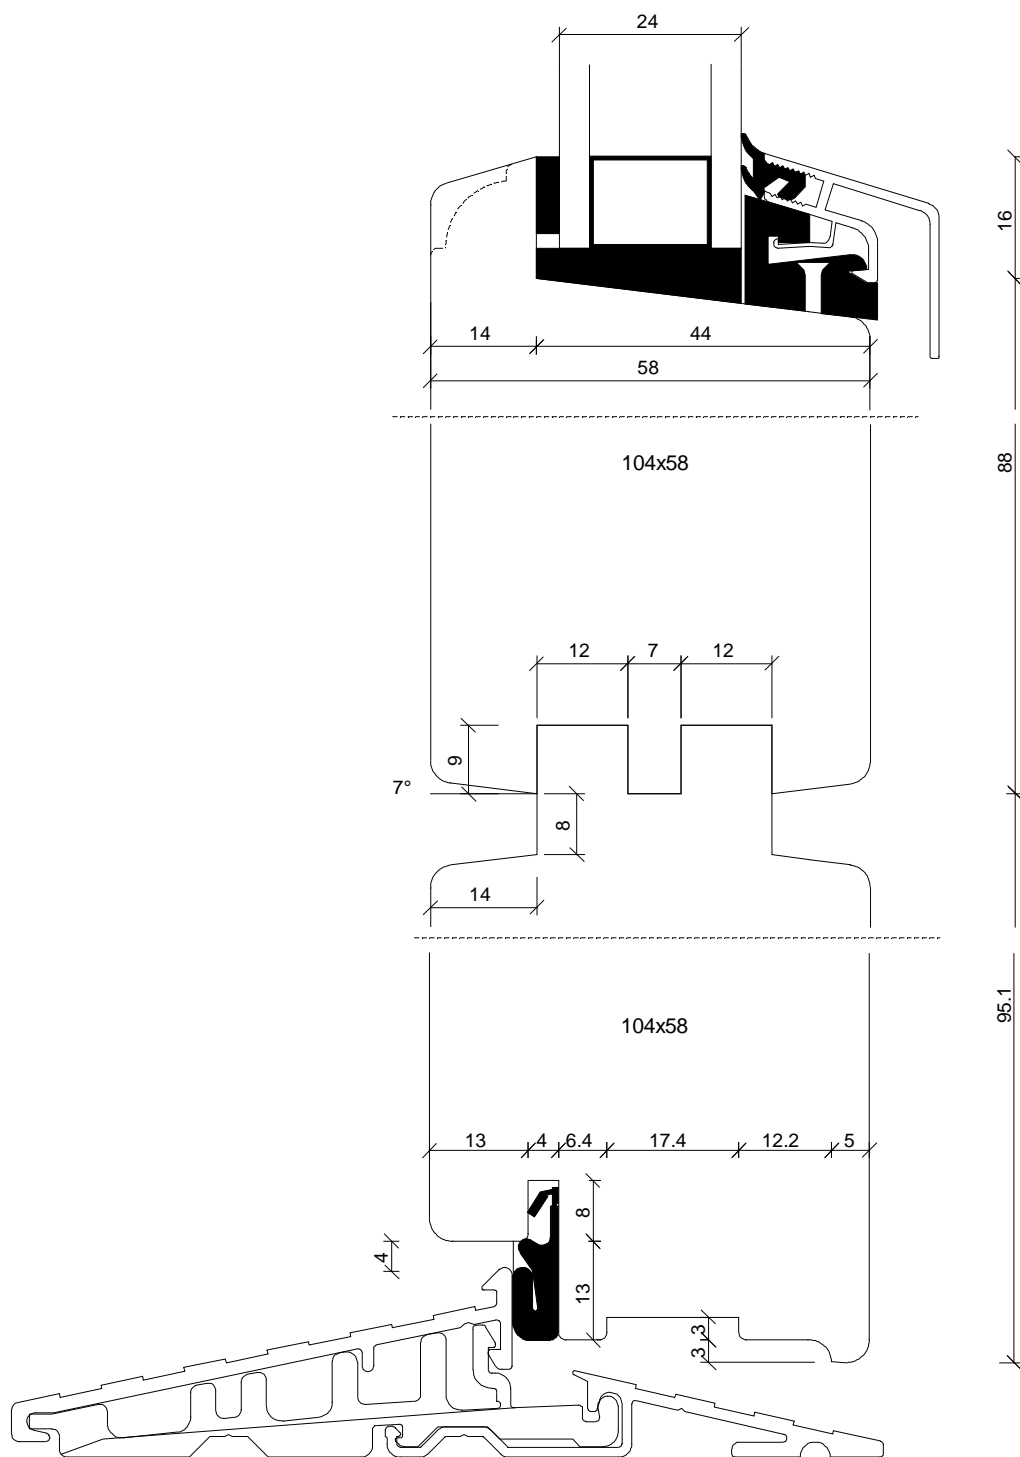

Udarb / Drawn by:

JJ

Rev. nr / Rev no:

01

Dato / Date:

Dec 2008

Mål / Scale:

Godk / Approved:

JJ

Profil / Profile:

Soft

MEJAN
VINDUER

Navn / Name:

Scandi / Nobel

Facadedør / Front Door

Tegn.nr / Dwg. no:

Mejan 12-4