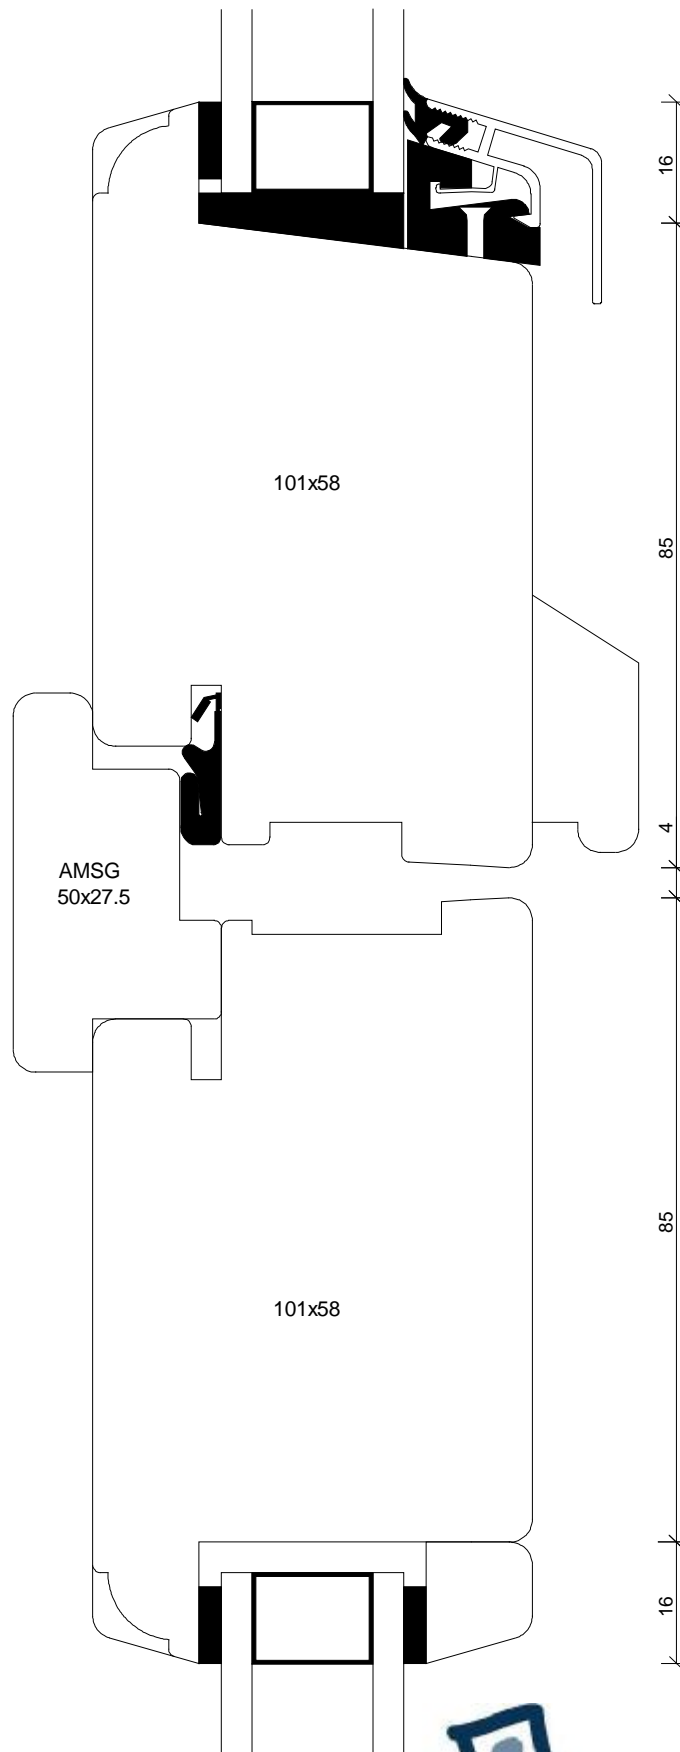

Udarb / Drawn by:

JJ

Rev. nr / Rev no:

01

Dato / Date:

Dec 2008

Mål / Scale:

Godk / Approved:

JJ

Profil / Profile:

Soft

MEJAN
VINDUER

Navn / Name:

Scandi / Nobel

Facadedør / Front Door

Tegn.nr / Dwg. no:

Mejan 12-5