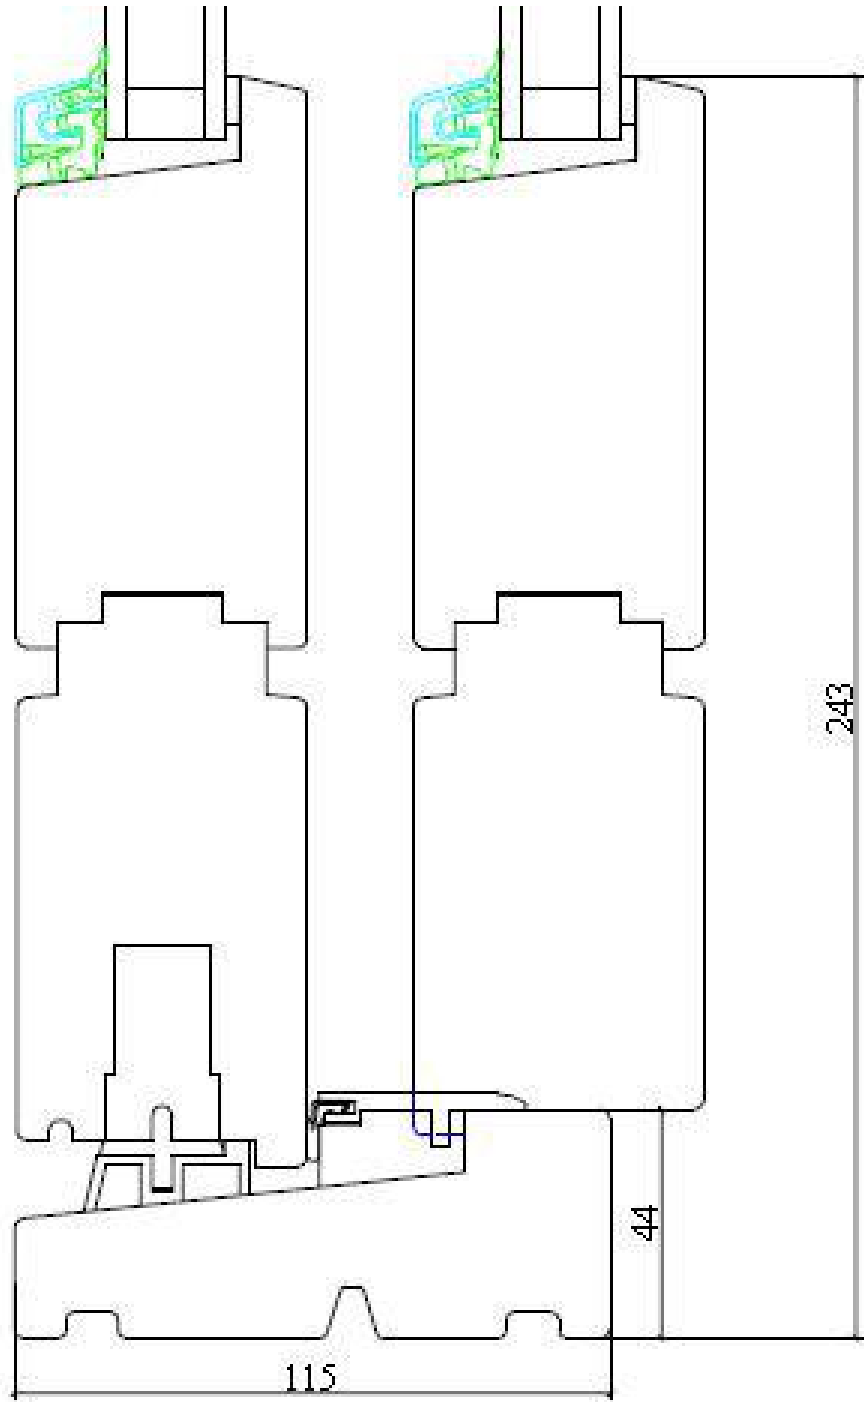

Udarb / Drawn by:

JJ

Rev. nr / Rev no:

01

Dato / Date:

Dec 2008

Mål / Scale:

Godk / Approved:

JJ

Profil / Profile:

Soft

MEJAN
VINDUER

Navn / Name:

Scandi / Nobel

Hæve-Skyde / Sliding door

Tegn.nr / Dwg. no:

Mejan 15-4