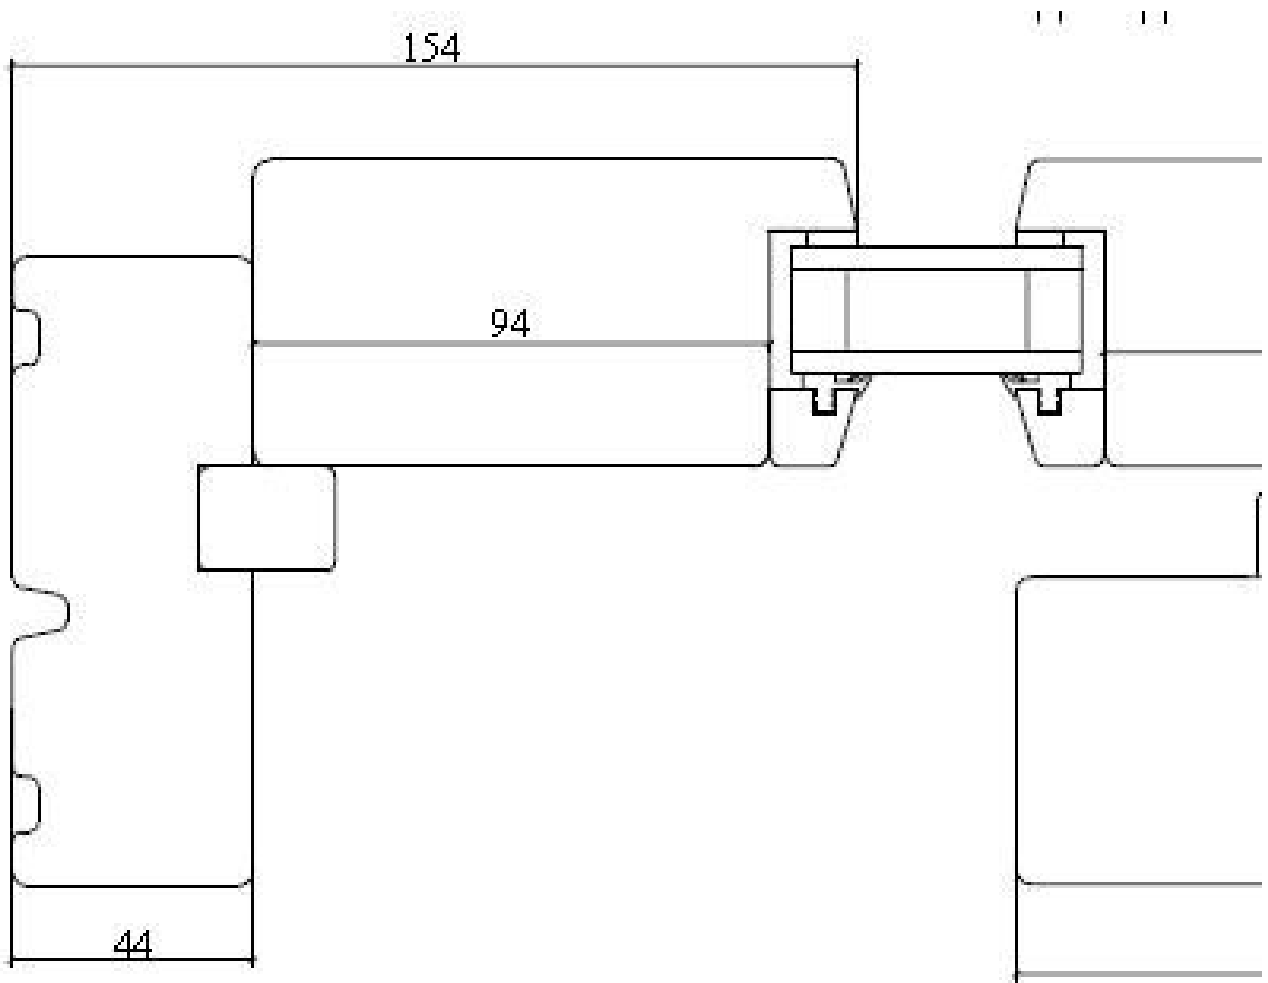

Udarb / Drawn by:

JJ

Rev. nr / Rev no:

01

Dato / Date:

Dec 2008

Mål / Scale:

Godk / Approved:

JJ

Profil / Profile:

Soft

MEJAN
VINDUER

Navn / Name:

Scandi / Nobel

Hæve-Skyde / Sliding door

Tegn.nr / Dwg. no:

Mejan 15-2