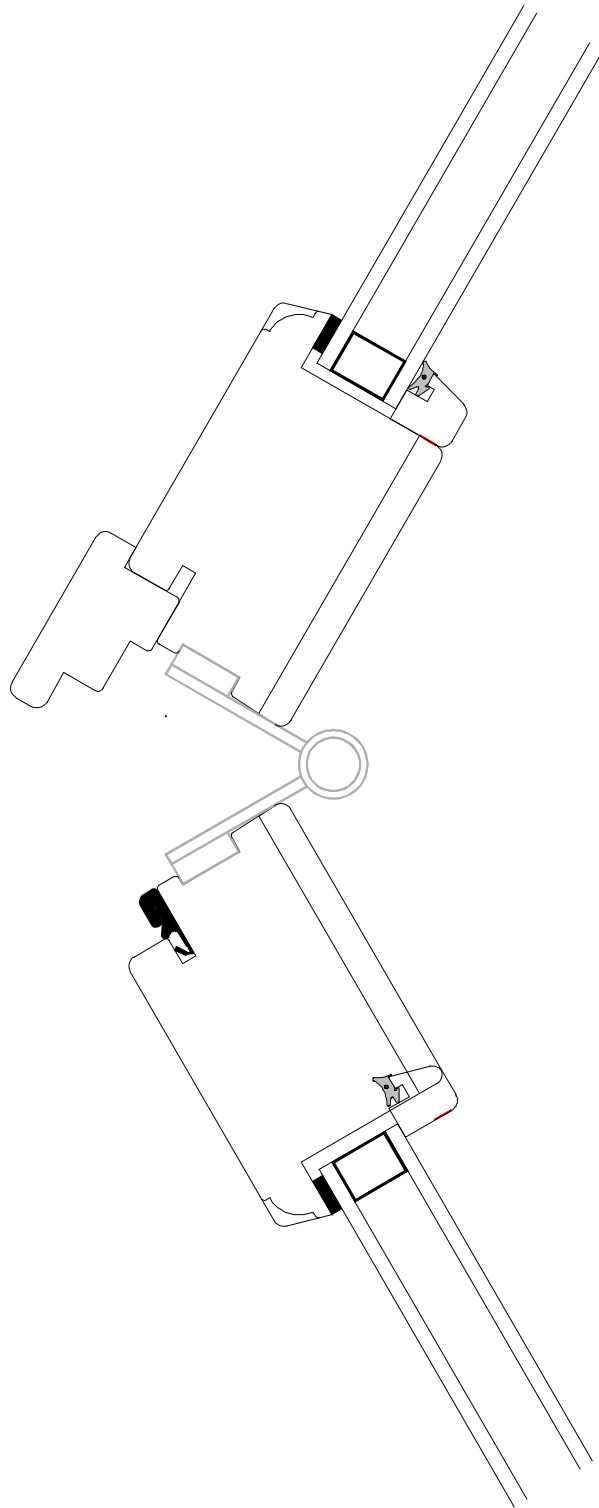

|                                 |                                  |  |   |
|---------------------------------|----------------------------------|--|---|
| Udarb / Drawn by:<br><i>J.J</i> | Rev. nr / Rev no:<br><b>01</b>   |  | Navn / Name:<br>Scandi / Nobel<br>Foldedør / Folding Door |
| Dato / Date:<br><b>Dec 2008</b> | Mål / Scale:                     |  | Tegn.nr / Dwg. no:  |
| Godk / Approved:<br><i>JJJ</i>  | Profil / Profile:<br><b>Soft</b> |  | <b>Mejan 16-1</b>   |

Aug 2010

Mål / Scale:

Godk / Approved:

*J.J*

Profil / Profile:

Soft

**MEJAN**  
VINDUER

Tegn.nr / Dwg. no:

Mejan 16-4

|                                 |                                  |  |   |
|---------------------------------|----------------------------------|--|---|
| Udarb / Drawn by:<br><i>J.J</i> | Rev. nr / Rev no:<br><b>01</b>   |  | Navn / Name:<br><b>Scandi / Nobel</b>   |
| Dato / Date:<br><b>Aug 2010</b> | Mål / Scale:                     |  | <b>Foldedør / Folding Door</b>          |
| Godk / Approved:<br><i>J.J</i>  | Profil / Profile:<br><b>Soft</b> |  | Tegn.nr / Dwg. no:<br><b>Mejan 16-5</b> |

Mål / Scale:

Godk / Approved:

*J.J*

Profil / Profile:

Soft

**MEJAN**  
VINDUER

Tegn.nr / Dwg. no:

Mejan 16-6