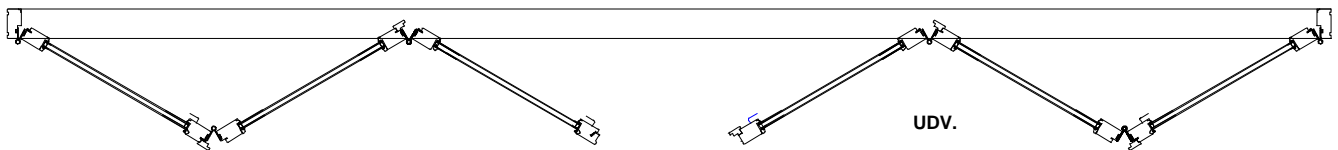

Udarb / Drawn by:

J.J

Rev. nr / Rev no:

01

Navn / Name:

Scandi / Nobel
Foldedør / Folding Door

Dato / Date:

Aug 2010

Mål / Scale:

Godk / Approved:

J.J

Profil / Profile:

Soft

MEJAN
VINDUER

Tegn.nr / Dwg. no:

Mejan 16-6