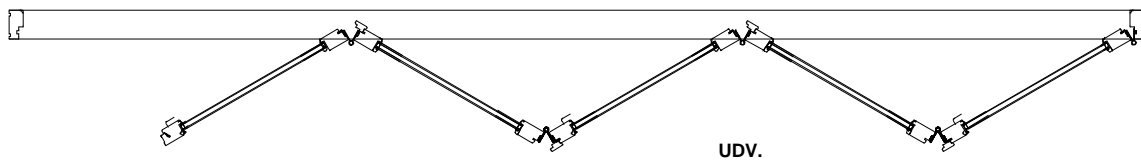

Udarb / Drawn by:

J.J

Rev. nr / Rev no:

01

Navn / Name:

Scandi / Nobel
Foldedør / Folding Door

Dato / Date:

Aug 2010

Mål / Scale:

Godk / Approved:

J.J

Profil / Profile:

Soft

MEJAN
VINDUER

Tegn.nr / Dwg. no:

Mejan 16-6