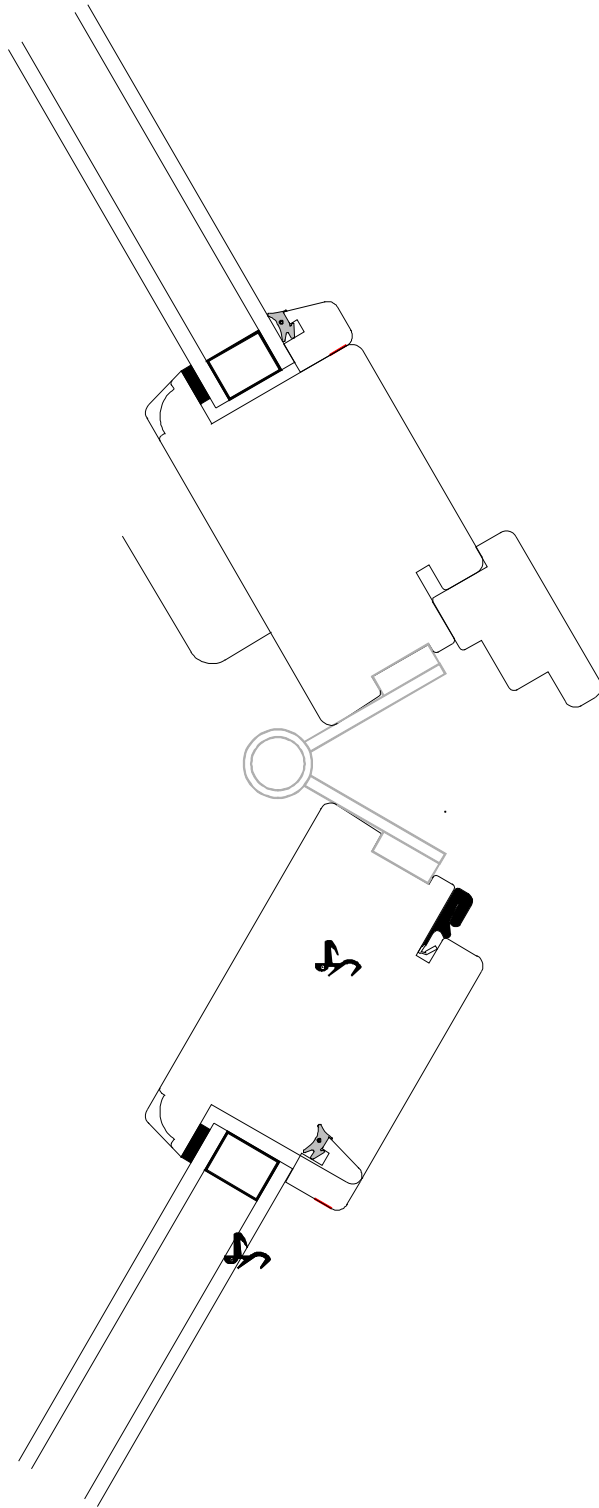

Udarb / Drawn by:

J.J

Rev. nr / Rev no:

01

Navn / Name:

Scandi / Nobel
Foldedør / Folding Door

Dato / Date:

Aug 2010

Mål / Scale:

Godk / Approved:

J.J

Profil / Profile:

Soft

MEJAN
VINDUER

Tegn.nr / Dwg. no:

Mejan 16-4