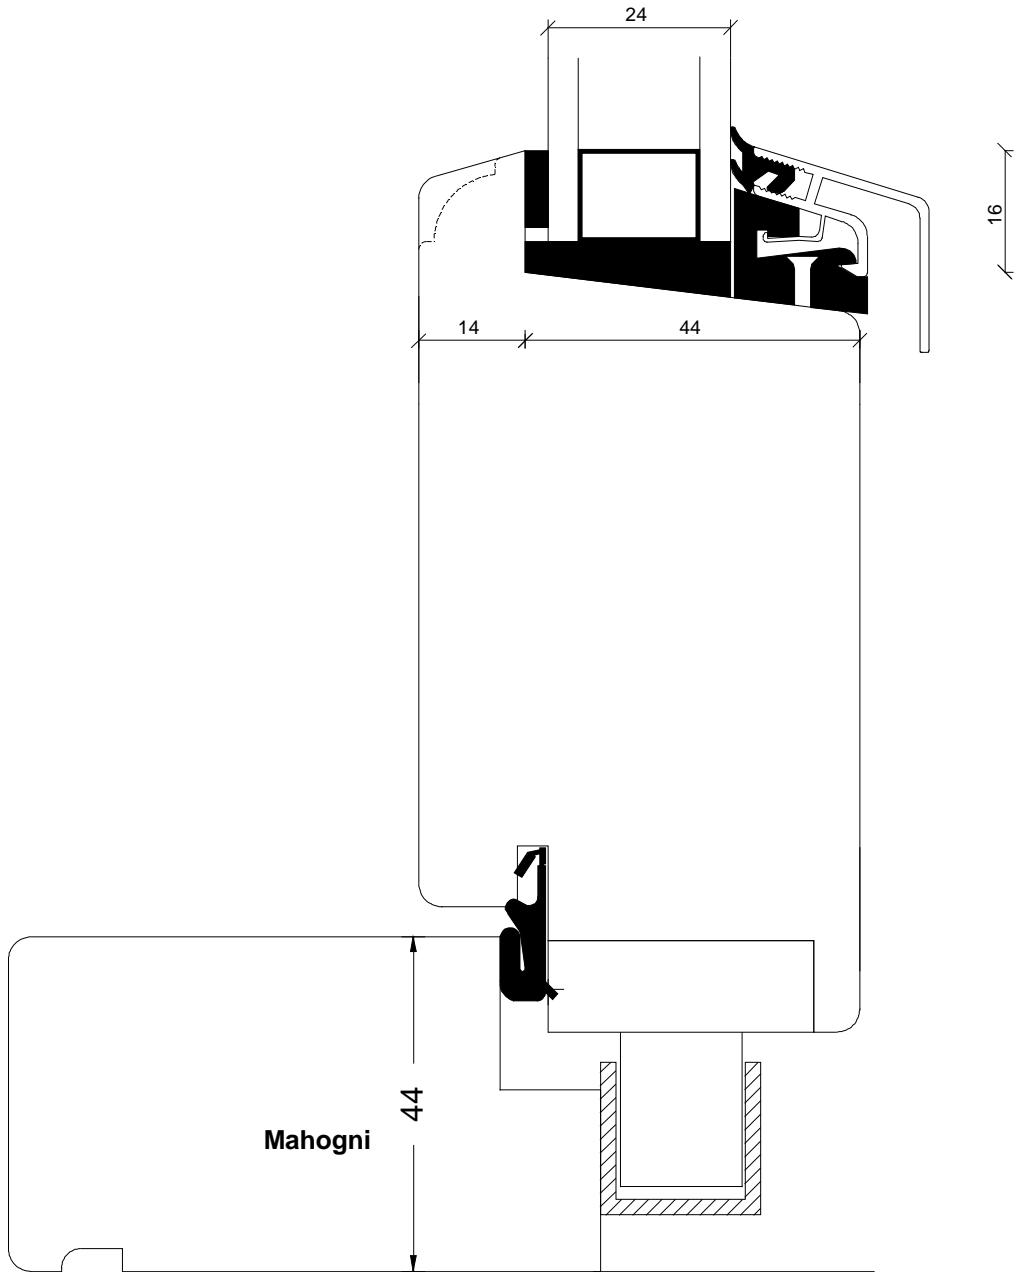

Udarb / Drawn by:

J.J

Rev. nr / Rev no:

01

Navn / Name:

Scandi / Nobel
Foldedør / Folding Door

Dato / Date:

Dec 2008

Mål / Scale:

Godk / Approved:

J.J

Profil / Profile:

Soft

MEJAN
VINDUER

Tegn.nr / Dwg. no:

Mejan 16-3