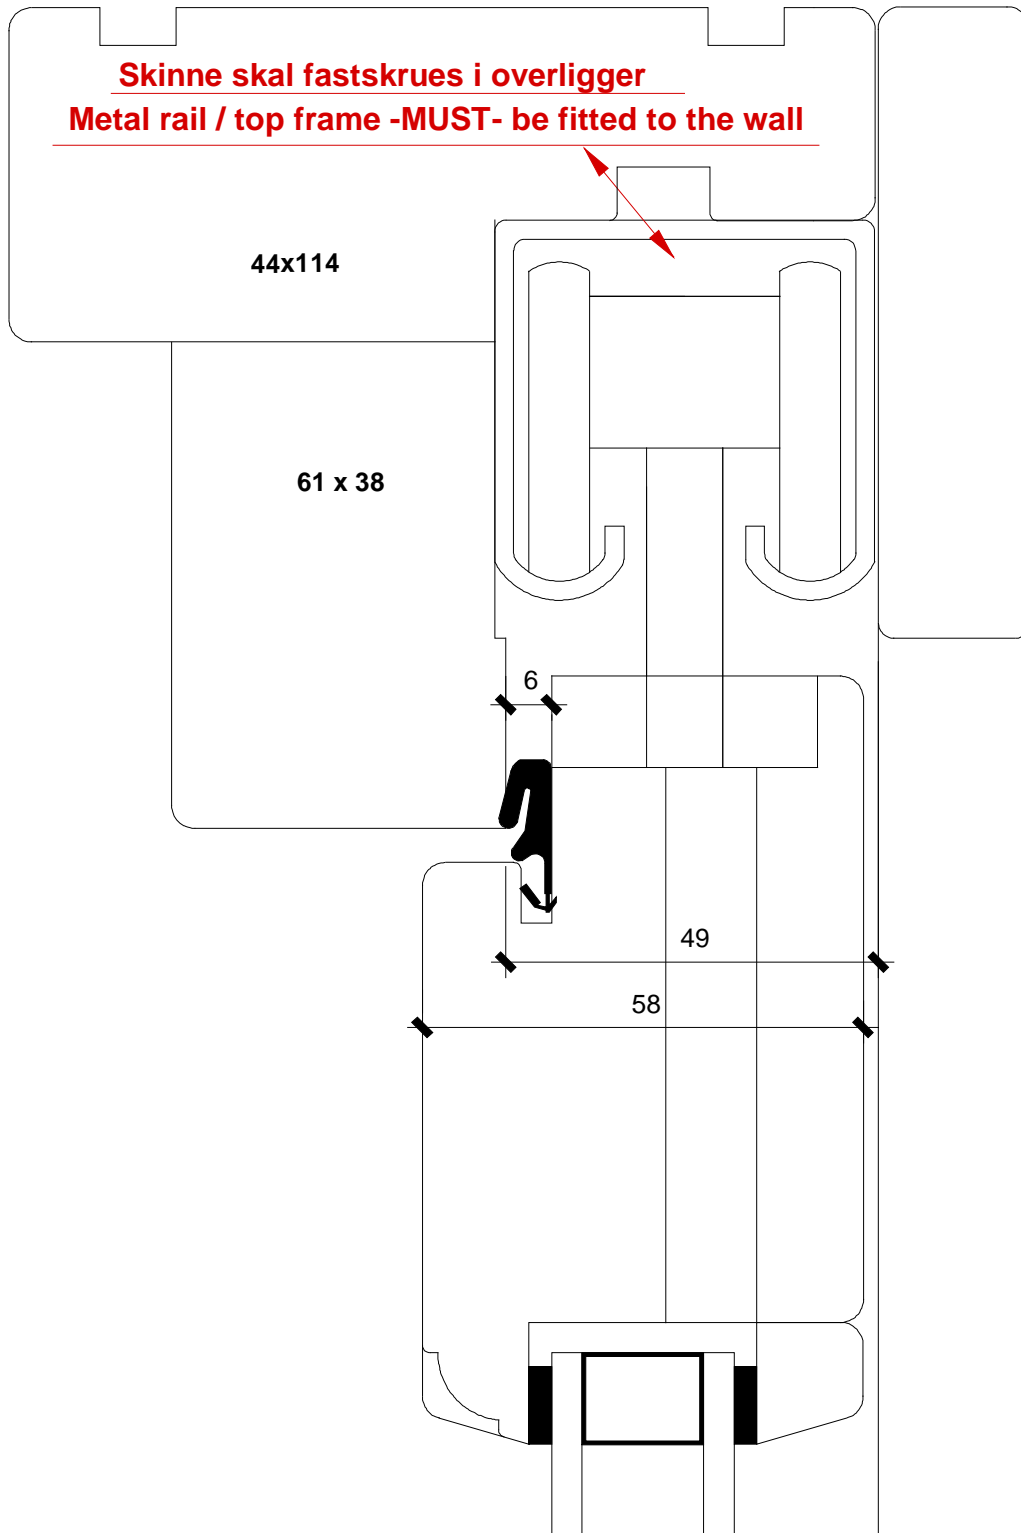

|                                 |                                  |  |   |
|---------------------------------|----------------------------------|--|---|
| Udarb / Drawn by:<br><i>J.J</i> | Rev. nr / Rev no:<br><b>01</b>   |  | Navn / Name:<br>Scandi / Nobel<br>Foldedør / Folding Door |
| Dato / Date:<br><b>Dec 2008</b> | Mål / Scale:                     |  | Tegn.nr / Dwg. no:  |
| Godk / Approved:<br><i>JJJ</i>  | Profil / Profile:<br><b>Soft</b> |  | <b>Mejan 16-1</b>   |