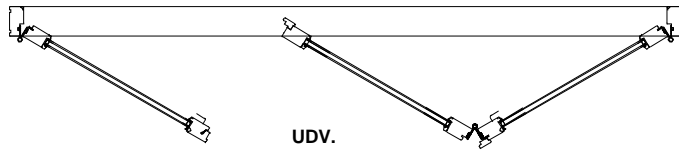

Udarb / Drawn by:

J.J

Rev. nr / Rev no:

01

Navn / Name:

Scandi / Nobel
Foldedør / Folding Door

Dato / Date:

Aug 2010

Mål / Scale:

Godk / Approved:

J.J

Profil / Profile:

Soft

MEJAN
VINDUER

Tegn.nr / Dwg. no:

Mejan 16-6