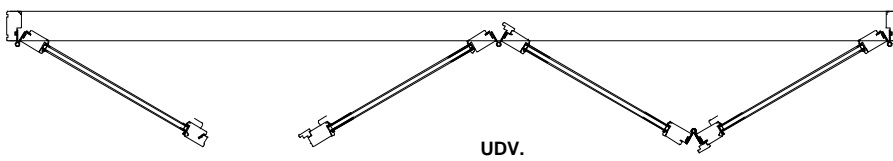

Udarb / Drawn by:

J.J

Rev. nr / Rev no:

01

Navn / Name:

Scandi / Nobel
Foldedør / Folding Door

Dato / Date:

Aug 2010

Mål / Scale:

Godk / Approved:

J.J

Profil / Profile:

Soft

MEJAN
VINDUER

Tegn.nr / Dwg. no:

Mejan 16-6