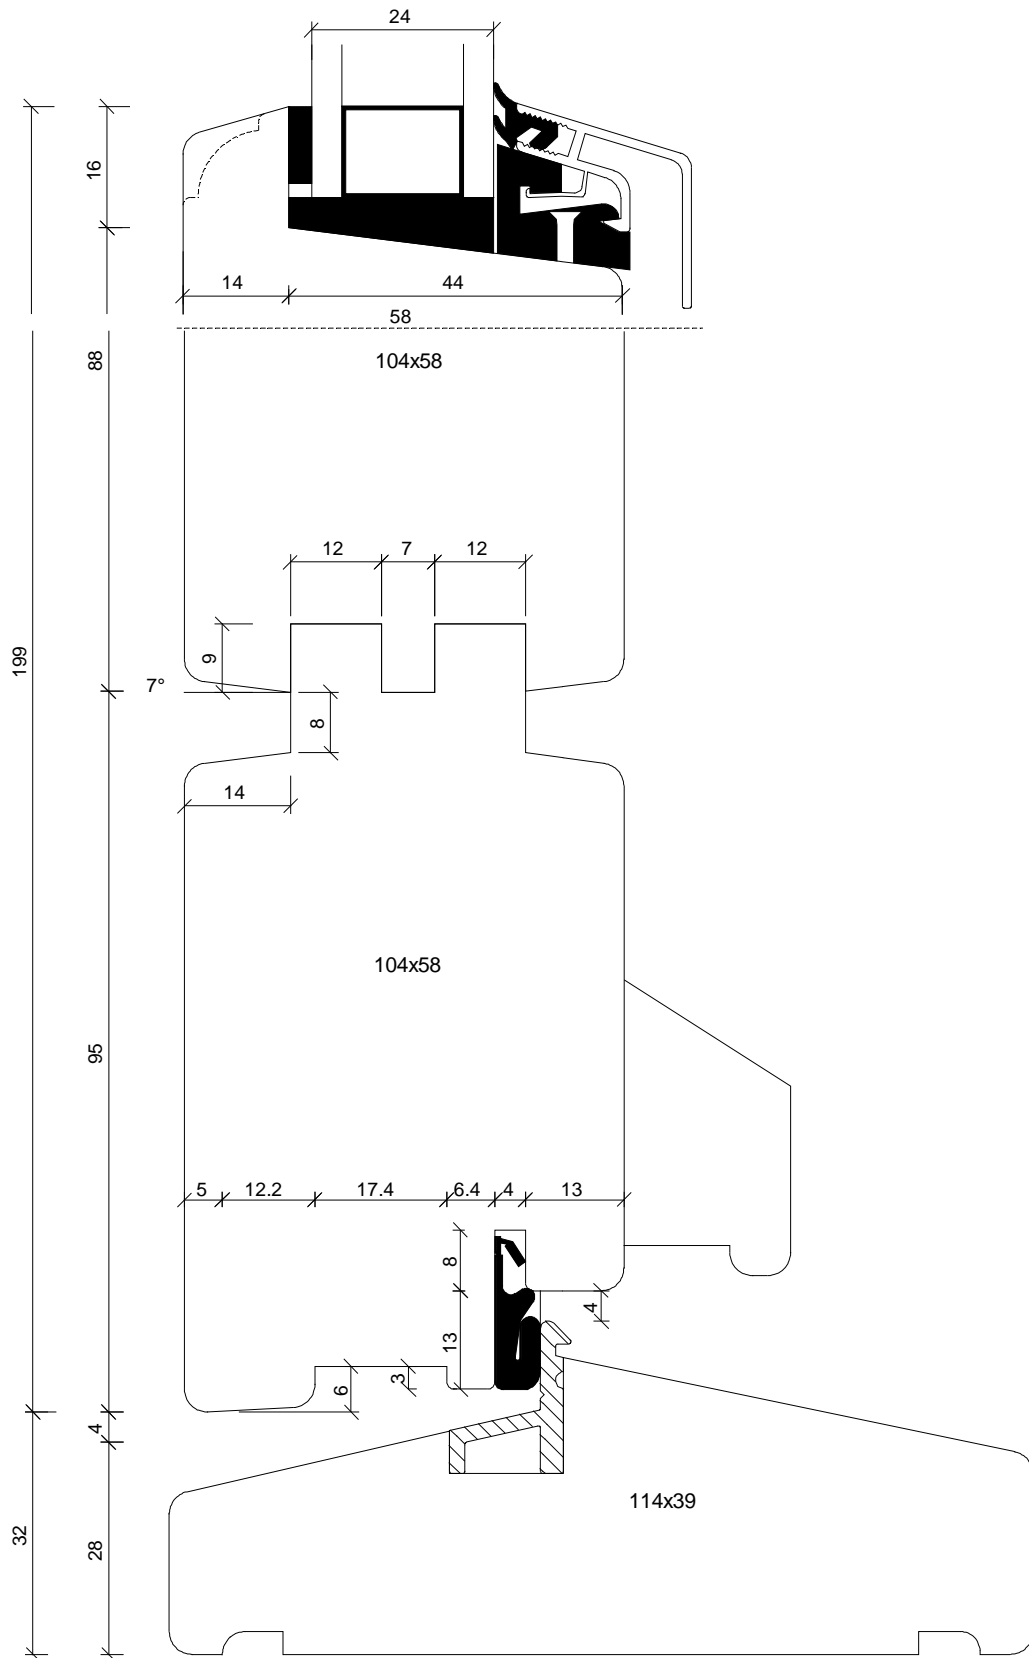

Udarb / Drawn by:

J.J

Rev. nr / Rev no:

01

Navn / Name:

Scandi / Nobel

Dato / Date:

Dec 2008

Mål / Scale:

Facadedør / Front Door

Godk / Approved:

J.J

Profil / Profile:

Soft

Tegn.nr / Dwg. no:

Mejan 9.1-3

MEJAN
VINDUER