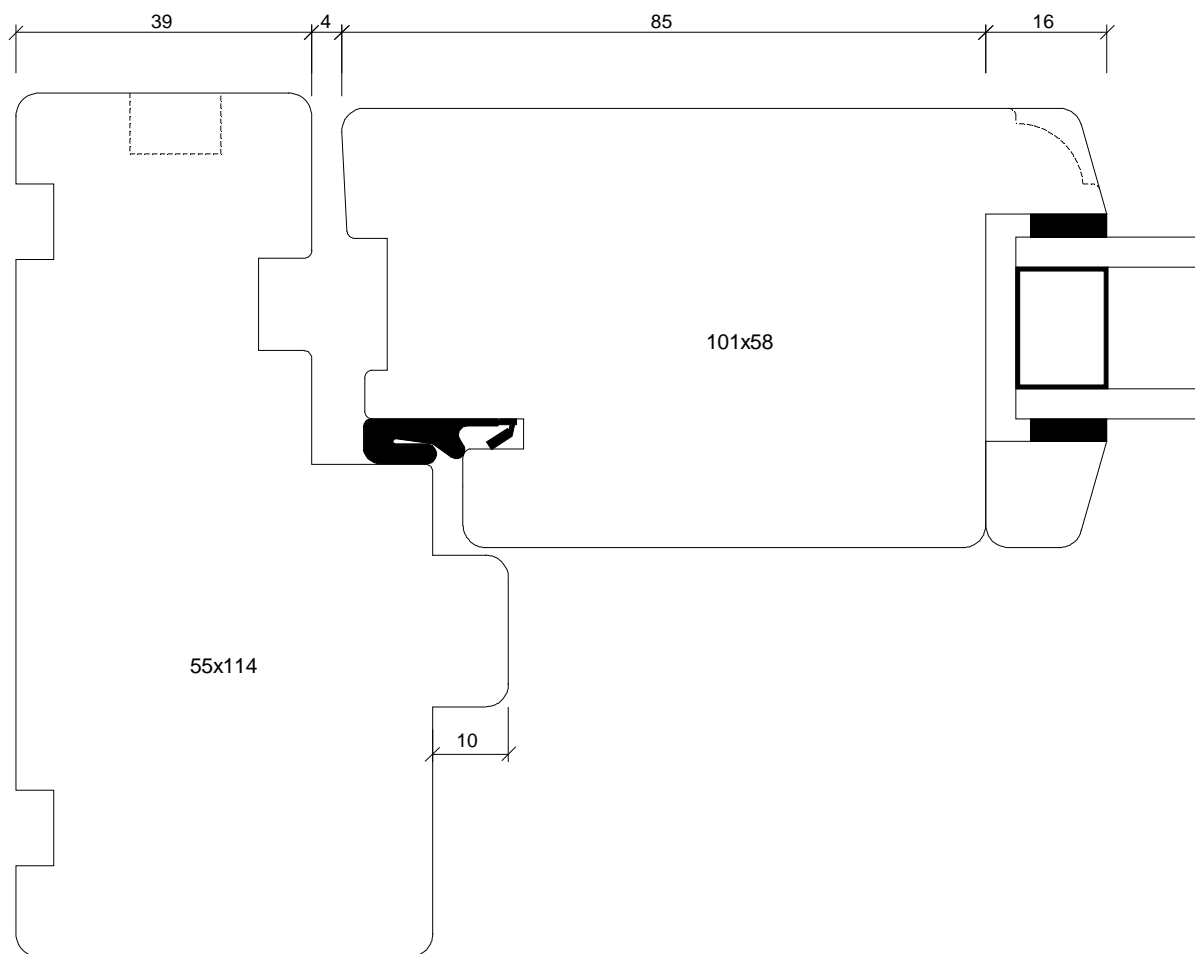

MEJAN
VINDUER

Navn / Name:

Scandi / Nobel

Facadedør / Front Door

Tegn.nr / Dwg. no:

Mejan 9-5

Karm standard 44 mm eller denne 55 mm

Udarb / Drawn by: