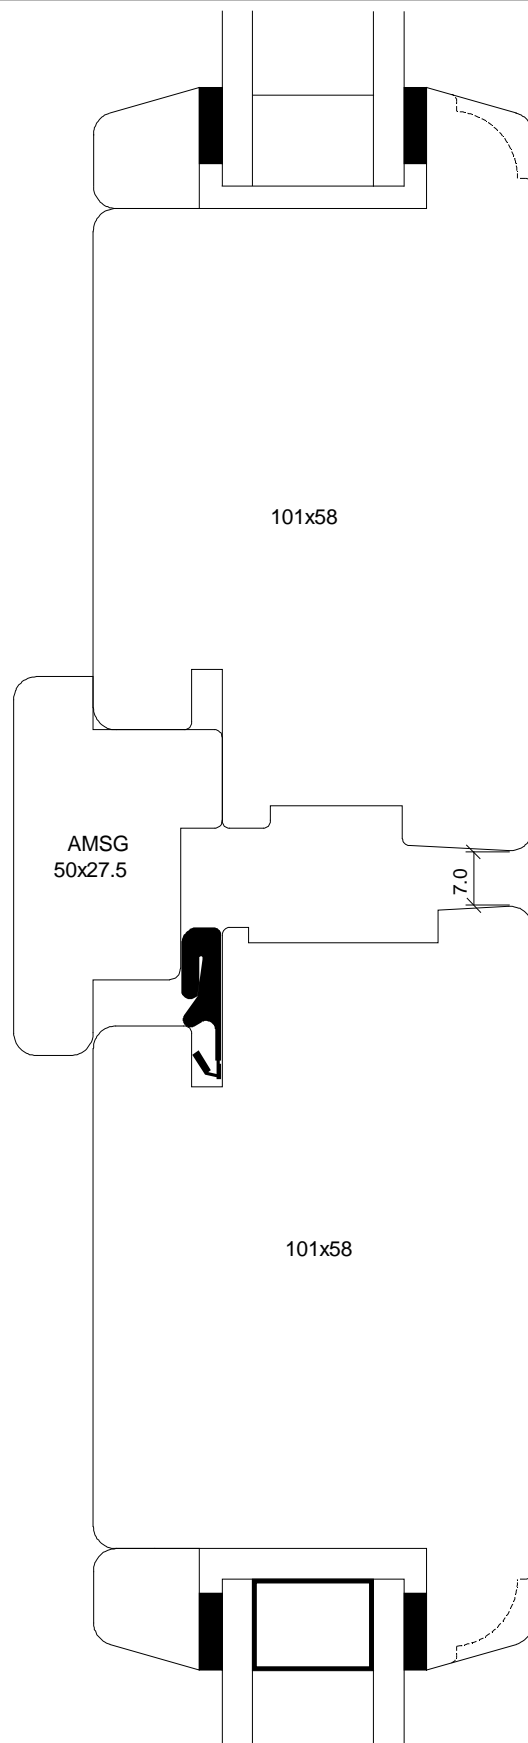

Karm standard 44 mm eller denne 55 mm

Udarb / Drawn by:

J.J

Rev. nr / Rev no:

01

Dato / Date:

Dec 2008

Mål / Scale:

Tegn.nr / Dwg. no:

Mejan 9.1-4

MEJAN
VINDUER

Udarb / Drawn by:

J.J

Rev. nr / Rev no:

01

Dato / Date: