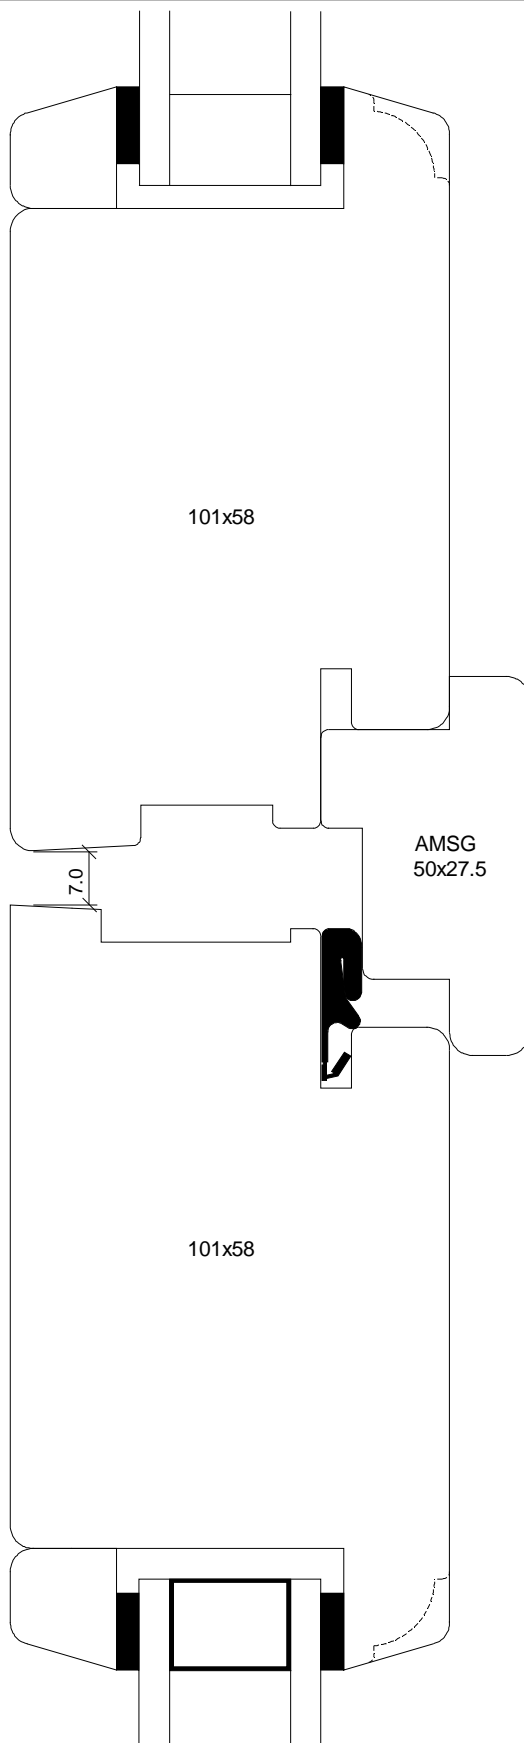

Udarb / Drawn by:

J.J

Rev. nr / Rev no:

01

Dato / Date:

Dec 2008

Mål / Scale:

Godk / Approved:

J.J

Profil / Profile:

Soft

MEJAN
VINDUER

Navn / Name:

Scandi / Nobel

Facadedør / Front Door

Tegn.nr / Dwg. no:

Mejan 9-5