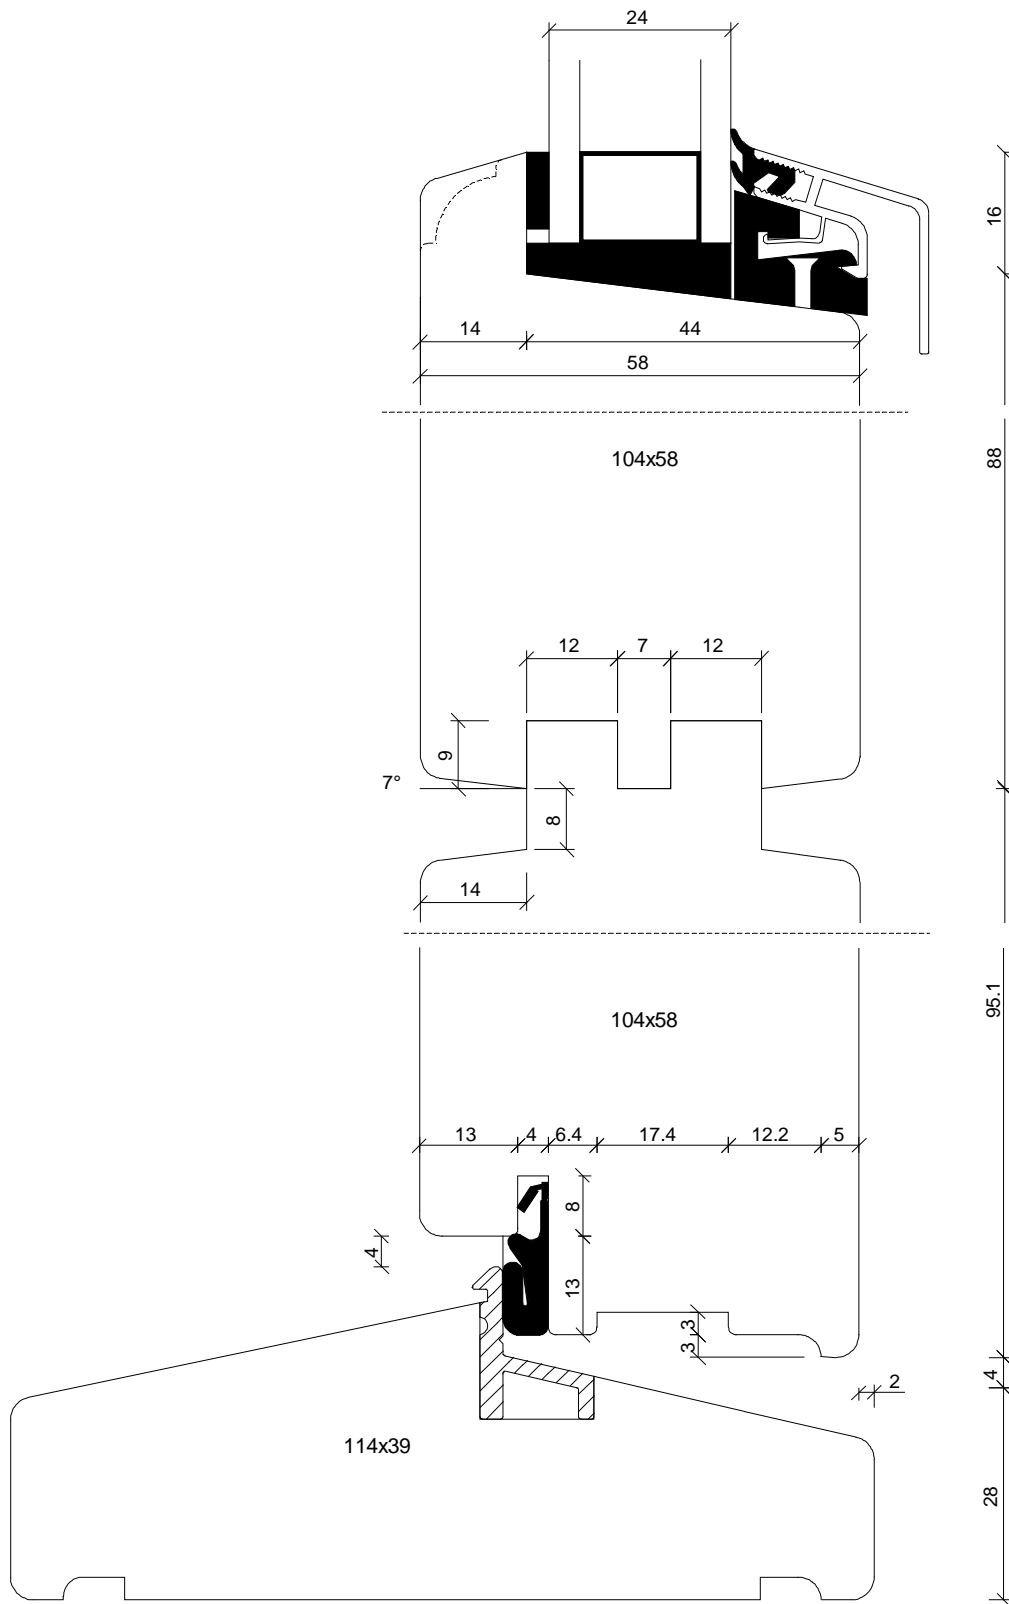

Udarb / Drawn by:

J.J

Rev. nr / Rev no:

01

Navn / Name:

Scandi / Nobel

Dato / Date:

Dec 2008

Mål / Scale:

Facadedør / Front Door

Godk / Approved:

J.J

Profil / Profile:

Soft

Tegn.nr / Dwg. no:

Mejan 9-3

MEJAN
VINDUER