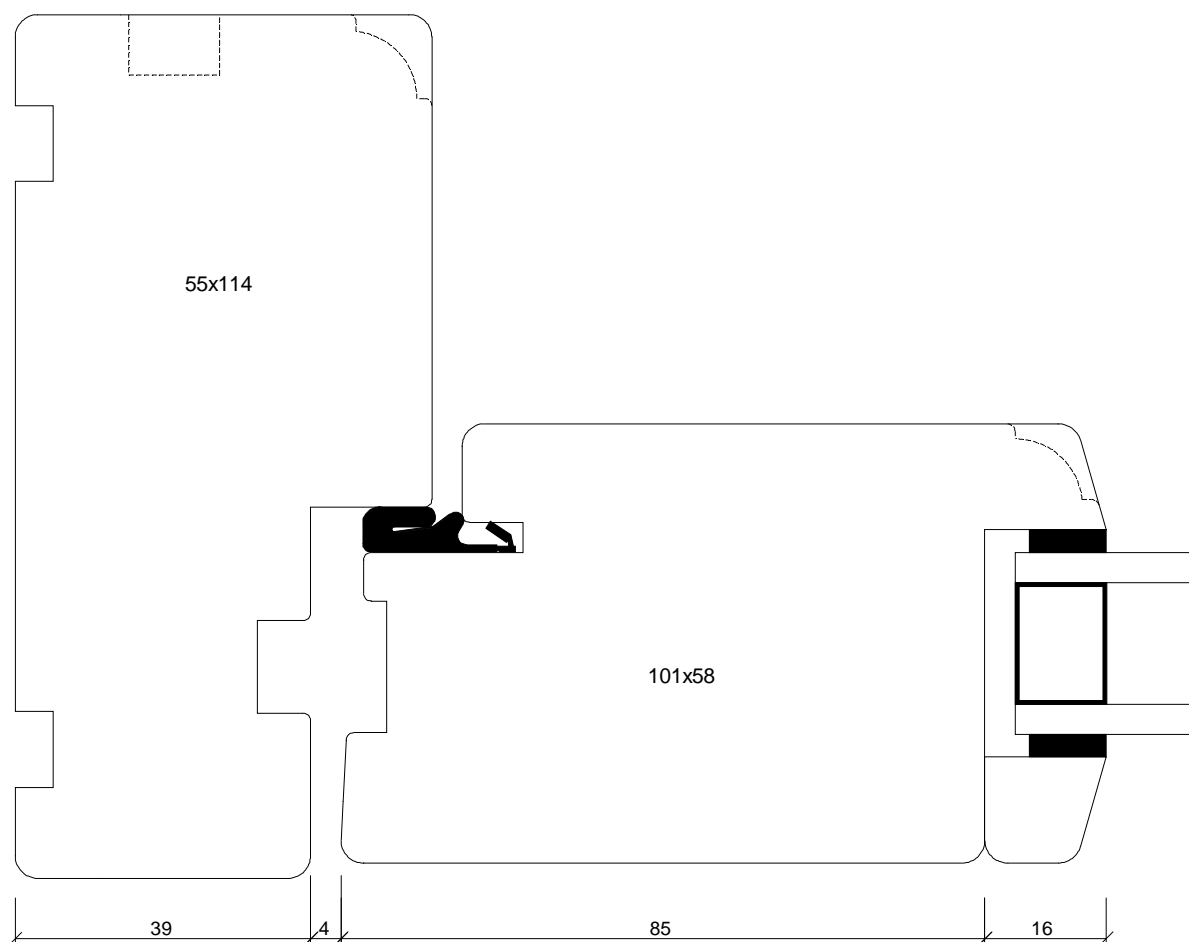

Karm standard 44 mm eller denne 55 mm

Udarb / Drawn by:

J.J

Rev. nr / Rev no:

01

Dato / Date:

Dec 2008

Mål / Scale: