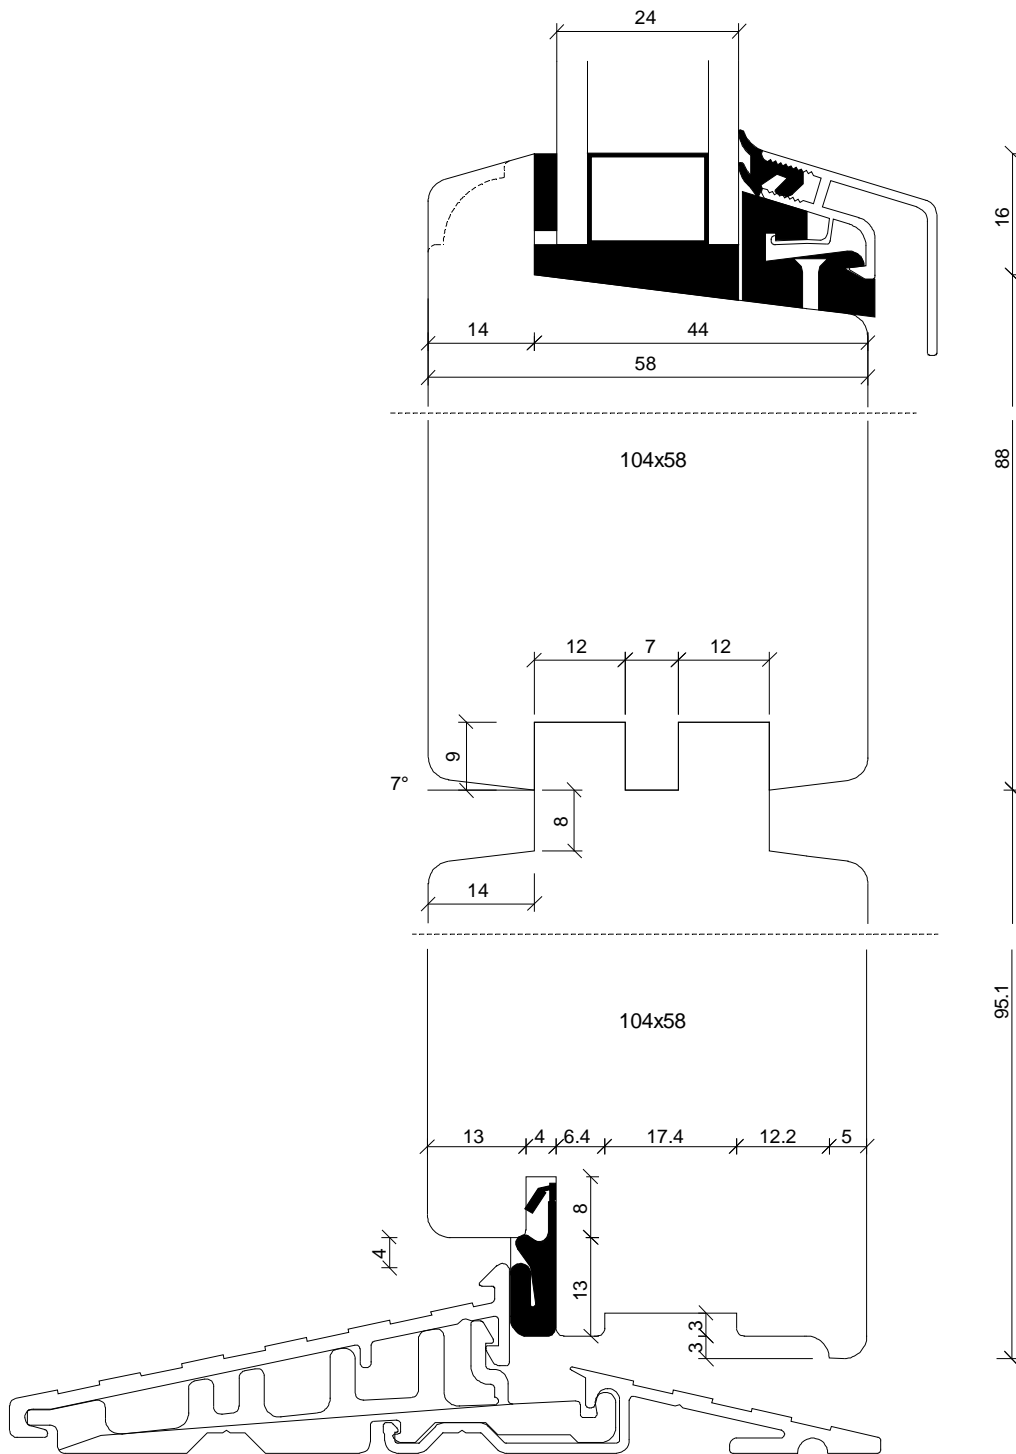

Udarb / Drawn by:

J.J

Rev. nr / Rev no:

01

Dato / Date:

Dec 2008

Mål / Scale:

Godk / Approved:

J.J

Profil / Profile:

Soft

MEJAN
VINDUER

Navn / Name:

Scandi / Nobel

Facadedør / Front Door

Tegn.nr / Dwg. no:

Mejan 9-4