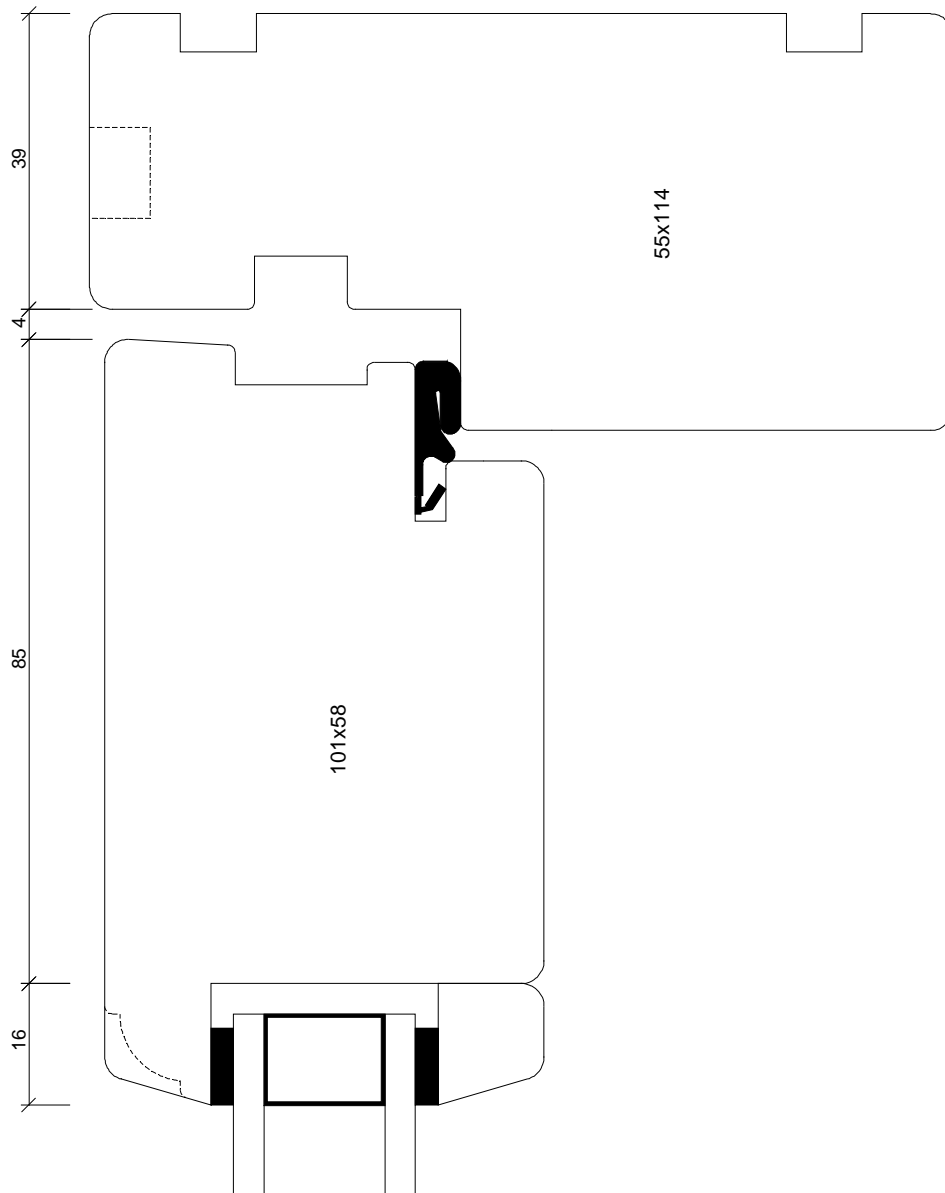

Profil / Profile:

Soft

MEJAN
VINDUER

Navn / Name:

Scandi / Nobel

Facadedør / Front Door

Tegn.nr / Dwg. no:

Mejan 9.1-1