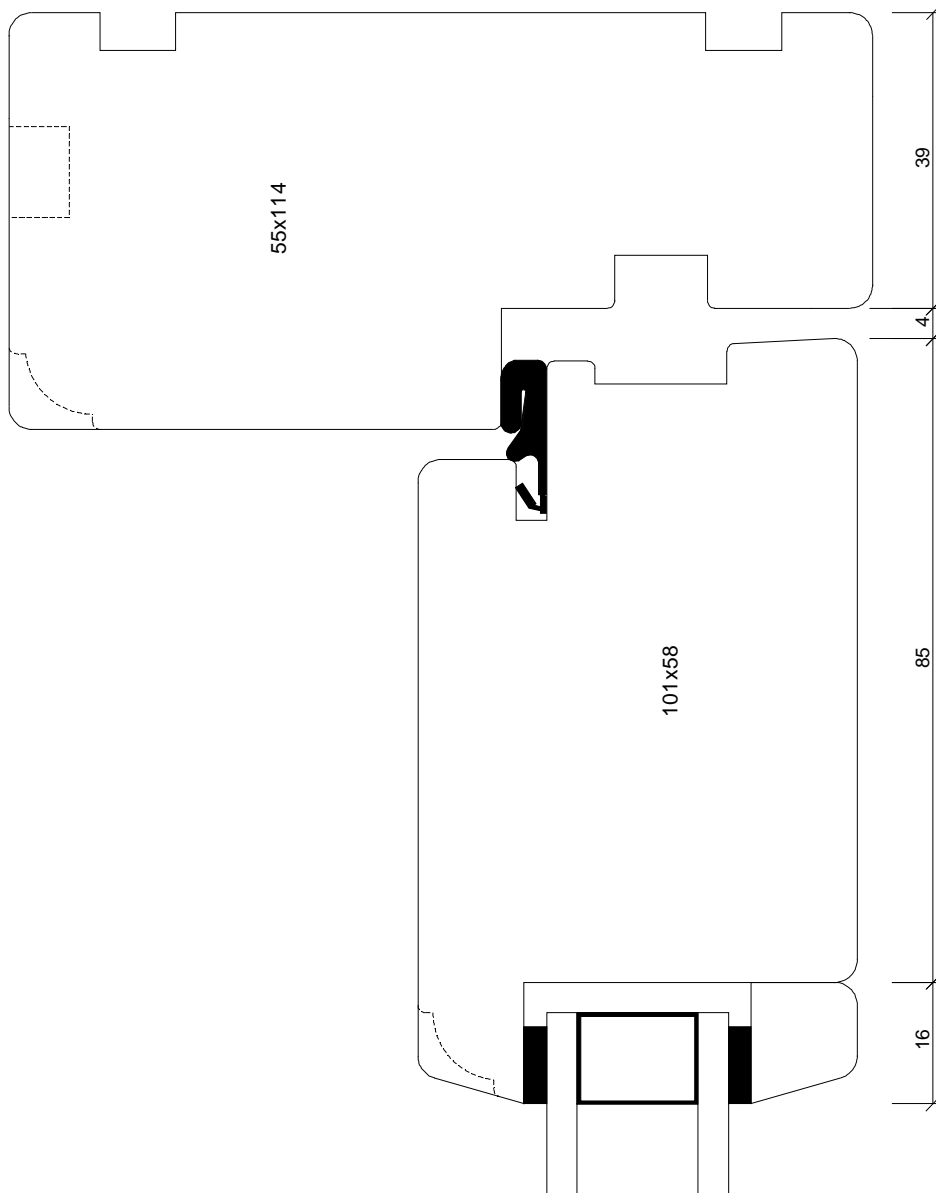

Udarb / Drawn by:

J.J

Rev. nr / Rev no:

01

Dato / Date:

Dec 2008

Mål / Scale:

Godk / Approved:

J.J

Profil / Profile:

Soft

MEJAN
VINDUER

Navn / Name:

Scandi / Nobel

Facadedør / Front Door

Tegn.nr / Dwg. no:

Mejan 9-2