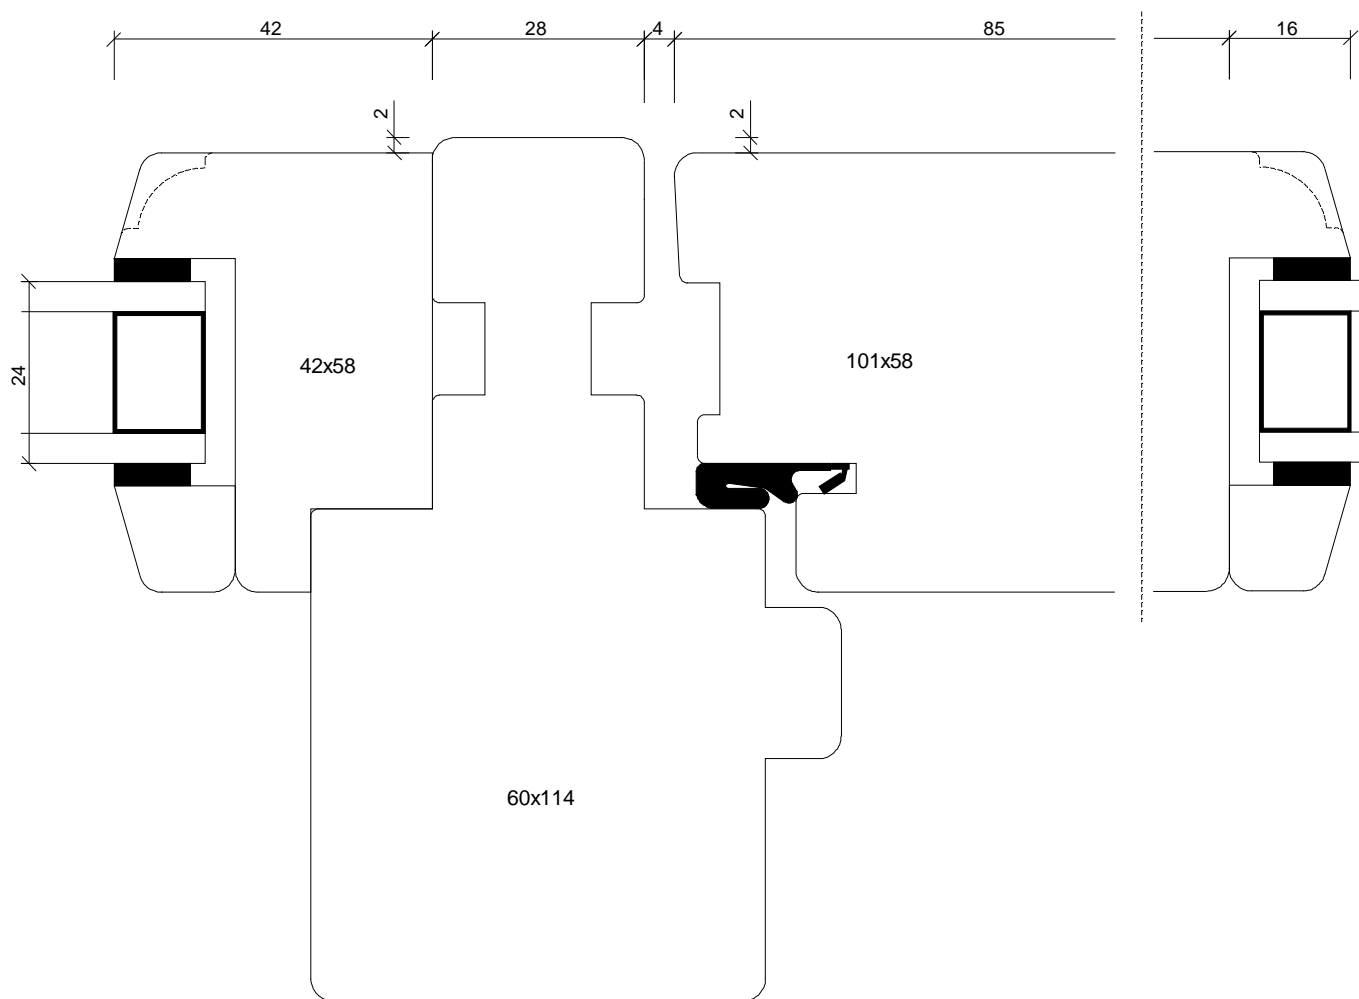

Indasgående dør med inbygget sideparti

Udarb / Drawn by:

J.J

Rev. nr / Rev no:

01

Dato / Date:

Dec 2008

Mål / Scale:

Godk / Approved:

J.J

Profil / Profile:

Soft

MEJAN
VINDUER

Navn / Name:

Scandi / Nobel

Facadedør / Front Door

Tegn.nr / Dwg. no:

Mejan 9-1-6