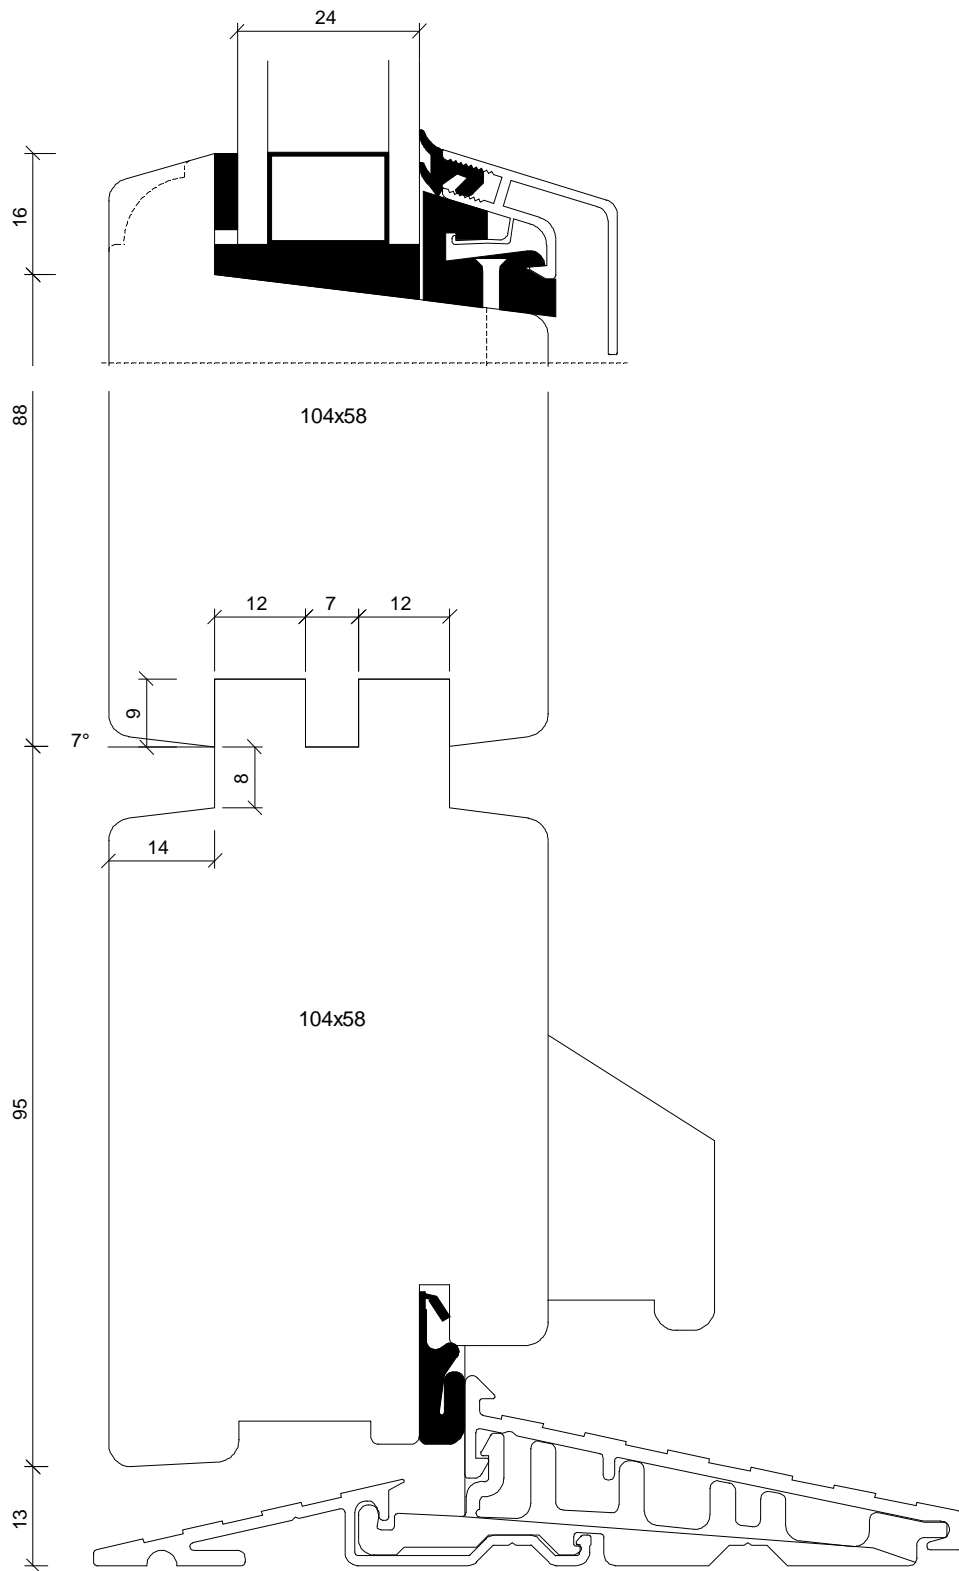

Udarb / Drawn by:

J.J

Rev. nr / Rev no:

01

Navn / Name:

Scandi / Nobel

Dato / Date:

Dec 2008

Mål / Scale:

Facadedør / Front Door

Godk / Approved:

J.J

Profil / Profile:

Soft

Tegn.nr / Dwg. no:

Mejan 9.1-4

MEJAN
VINDUER