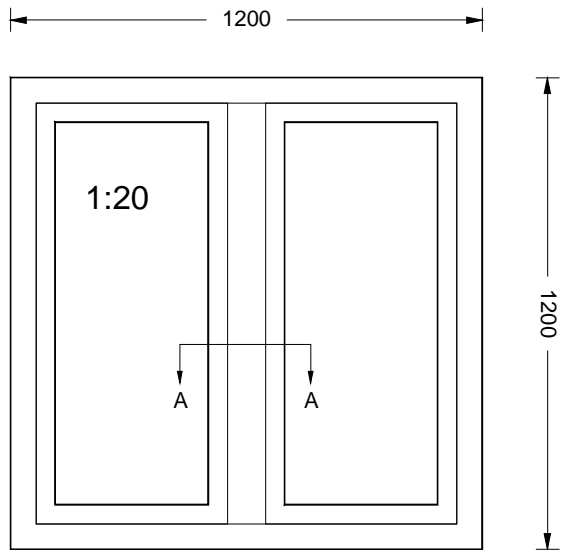

Udarb / Drawn by:

J.K

Rev. nr / Rev no:

01

Dato / Date:

29.03.06

Mål / Scale:

1:1

Godk / Approved:

J.J - J.K

Profil / Profile:

Soft

Navn / Name:

Scandi / Nobel Turn-tilt window
Scandi / Nobel Dreje-kip

Tegn.nr / Dwg. no:

Type 5-4