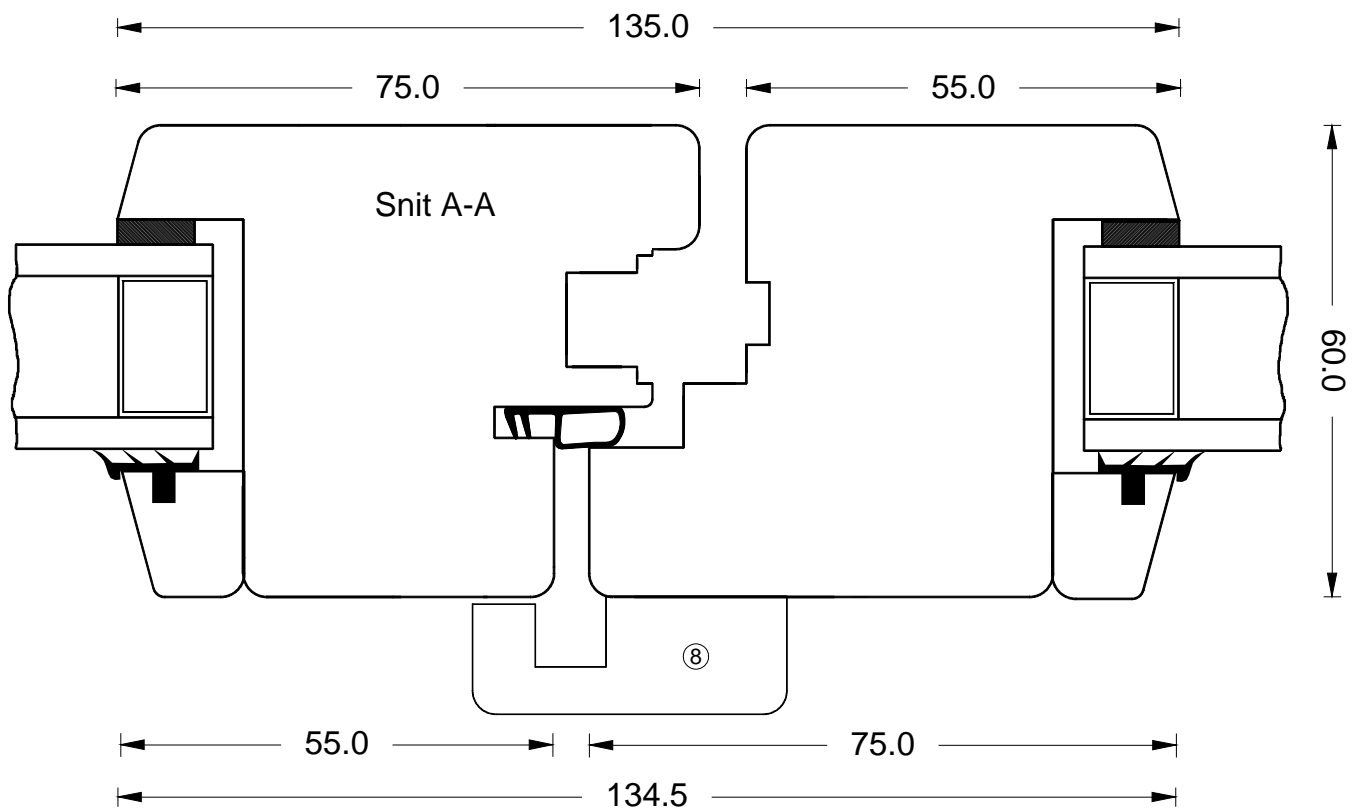

STANDARD BESLAG:

GARANT/DREJEKIPBESLAG
FEJLBETJENINGSSPÆRRE
GREB
REGNSKINNE

Udarb / Drawn by:

J.K

Rev. nr / Rev no:

01

Dato / Date:

29.09.2005

Mål / Scale:

1:1

Godk / Approved:

JJ - J.K

Profil / Profile:

Soft

Navn / Name:

Scandi / Nobel DoubleTurn-tilt window
Scandi / Nobel Dobbelt Dreje-kip

Tegn.nr / Dwg. no:

Type 5-3