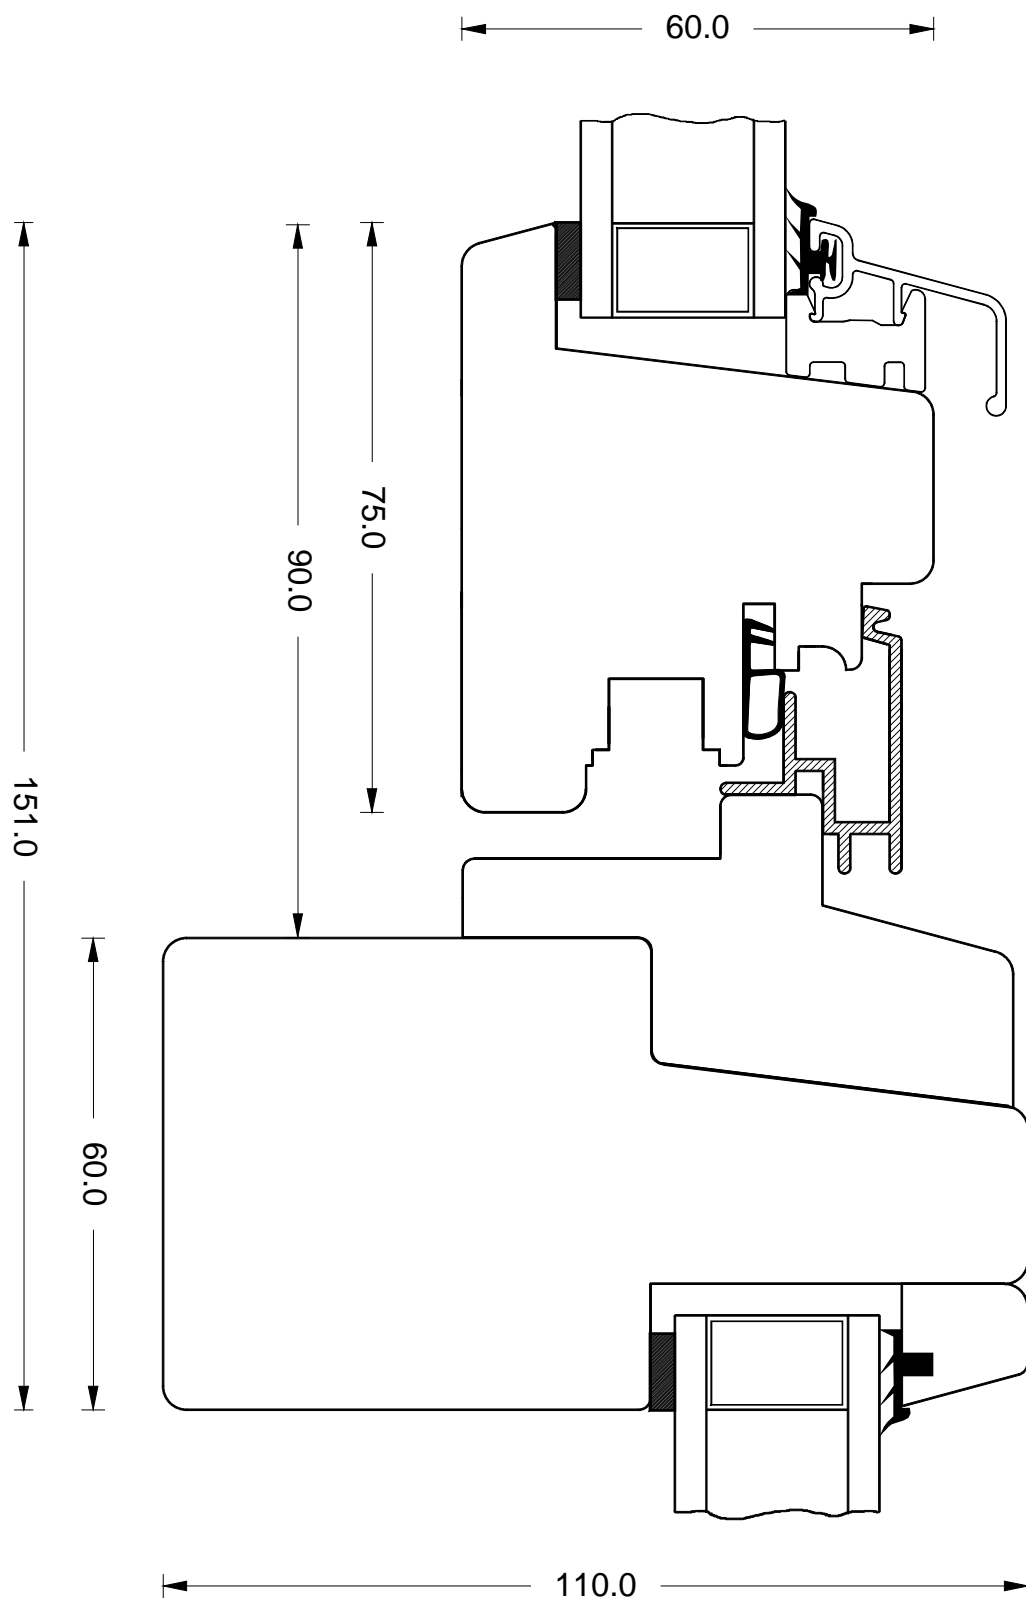

Udarb / Drawn by:

J.K

Rev. nr / Rev no:

01

Dato / Date:

29.03.06

Mål / Scale:

1:1

Godk / Approved:

JJ - J.K

Profil / Profile:

Soft

Navn / Name:

Scandi / Nobel Turn-tilt window

Scandi / Nobel Dreje-kip

Tegn.nr / Dwg. no:

Type 5.1-2