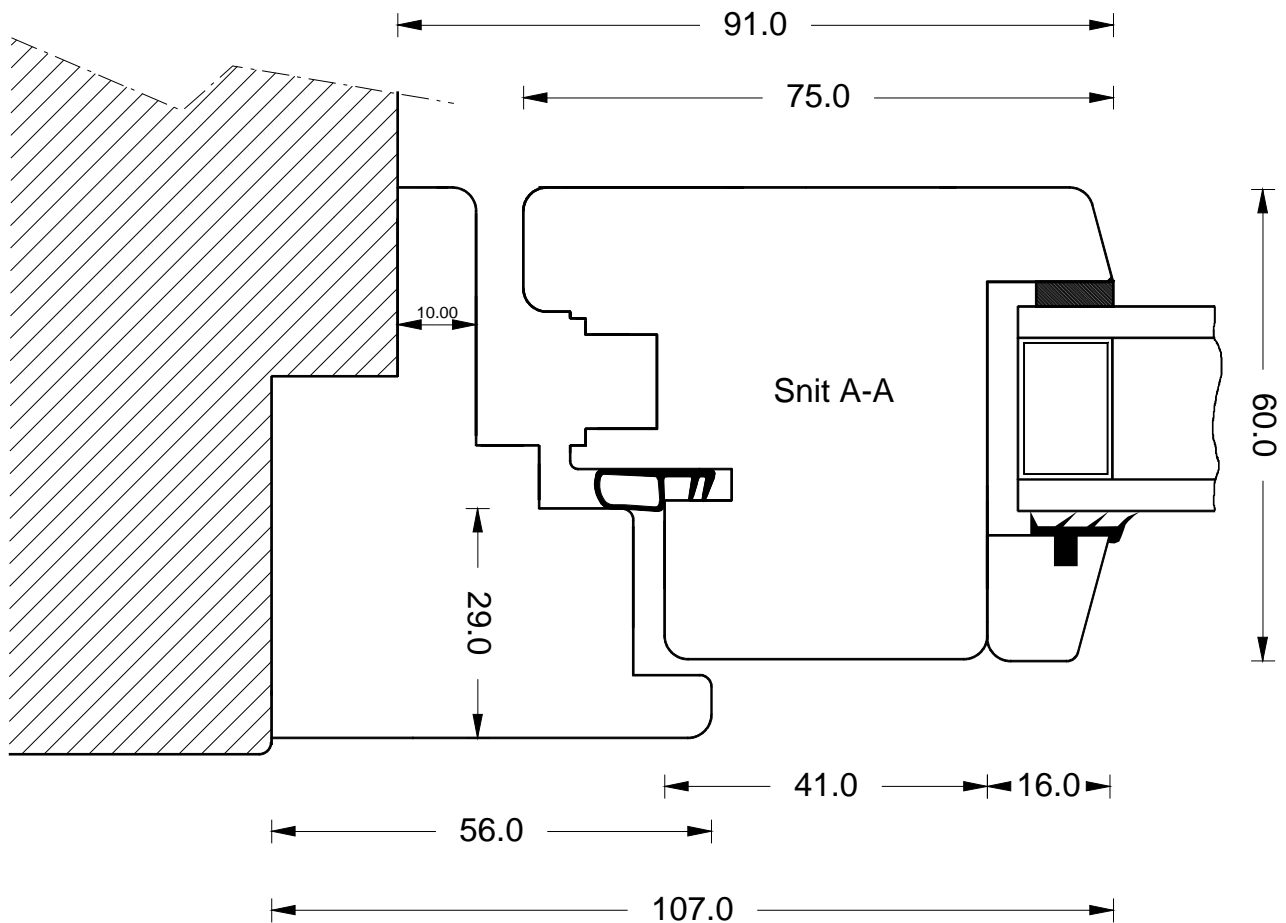

Navn / Name: Scandi / Nobel Turn-tilt window Scandi / Nobel Dreje-kip
Tegn.nr / Dwg. no: Type 5-5

STANDARD BESLAG:

GARANT/DREJEKIPBESLAG

FEJLBETJENINGSSPÆRRE

GREB

REGNSKINNE

REDNINGSÅBNING FRA:

630 MM HØJ = 500 MM.