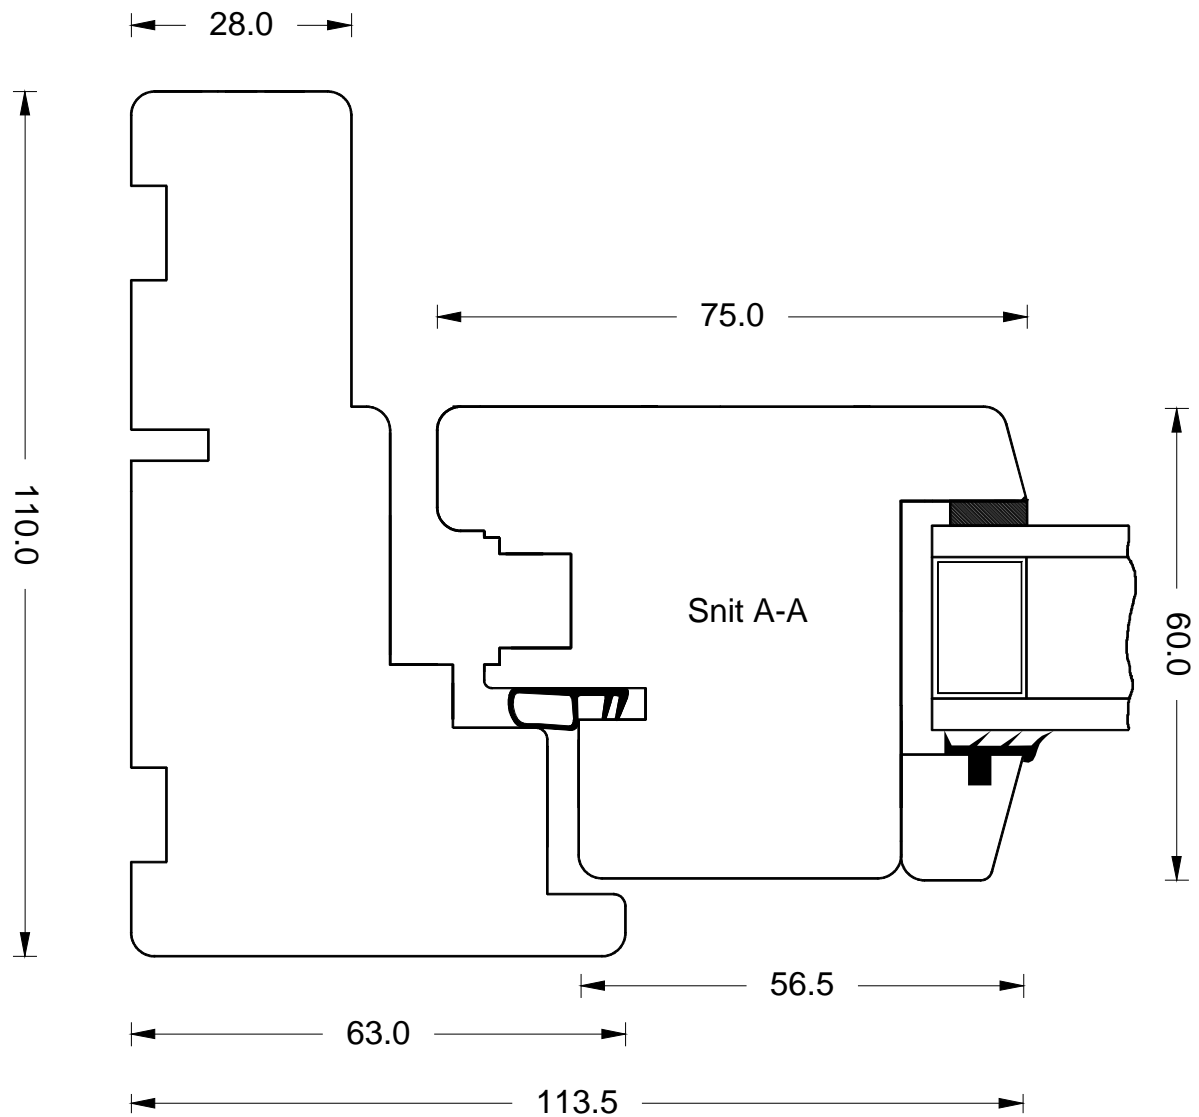

STANDARD BESLAG:

GARANT/DREJEKIPBESLAG

FEJLBETJENINGSSPÆRRE

GREB

REGNSKINNE

REDNINGSÅBNING FRA:

630 MM HØJ = 500 MM.

Udarb / Drawn by: