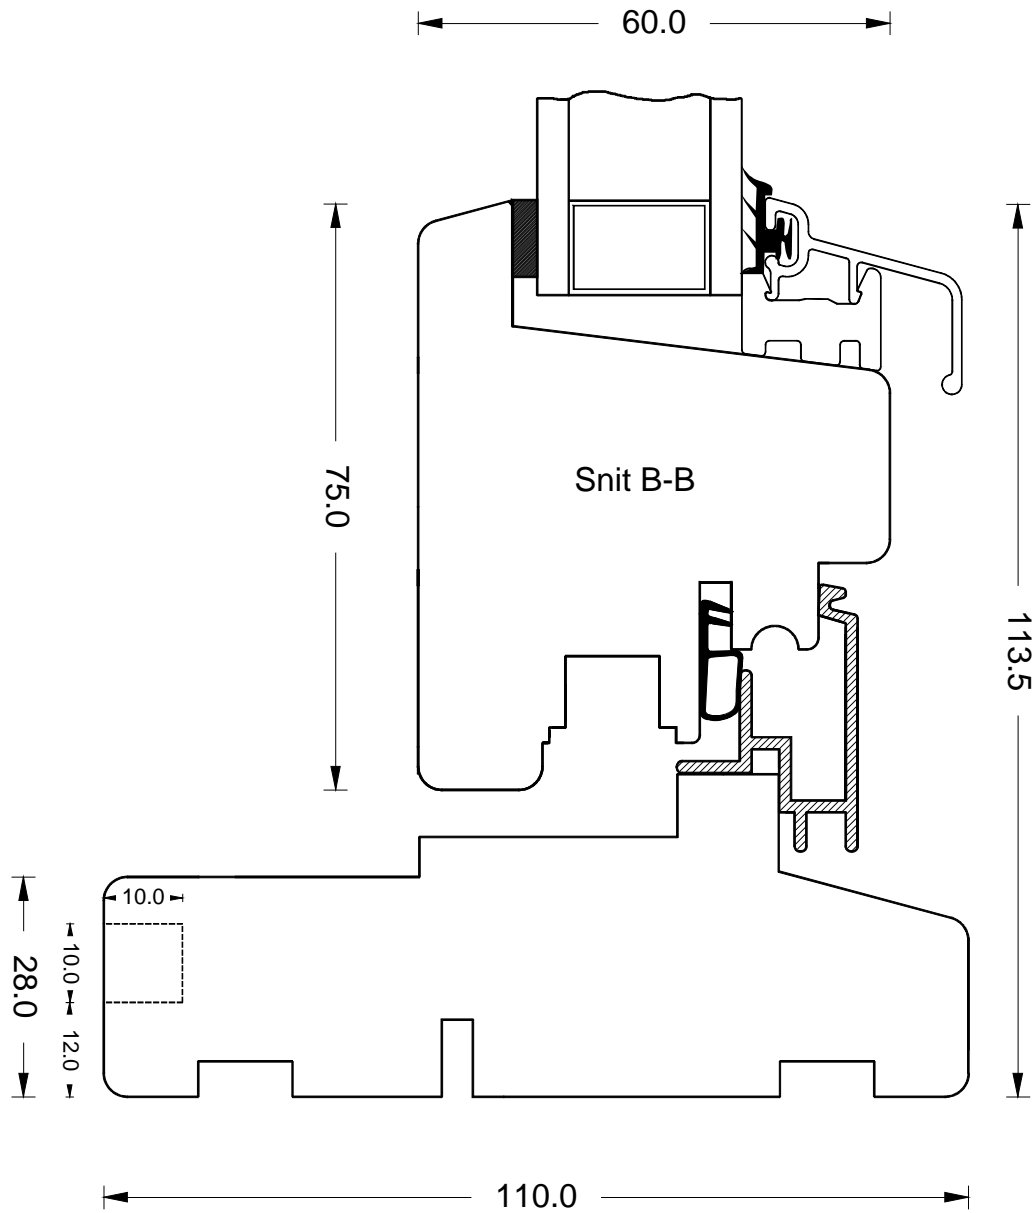

Udarb / Drawn by:

J.K

Rev. nr / Rev no:

01

Navn / Name:

Scandi / Nobel Turn-tilt window
Scandi / Nobel Dreje-kip

Dato / Date:

29.03.06

Mål / Scale:

1:1

Tegn.nr / Dwg. no:

Type 5-2 snit B-B

Godk / Approved:

JJ - J.K

Profil / Profile:

Soft