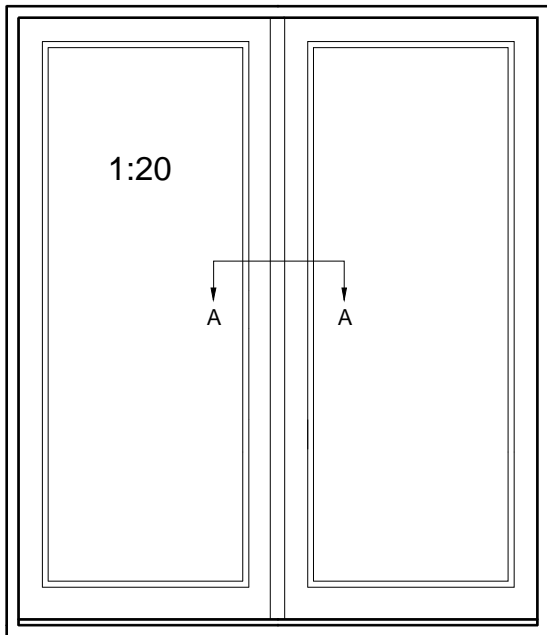

Godk / Approved:

JJ - J.K

Profil / Profile:

Soft

Navn / Name:

Scandi / Nobel Turn-tilt window
Scandi / Nobel Dreje-kip

Tegn.nr / Dwg. no:

Type 5-2 snit C-C