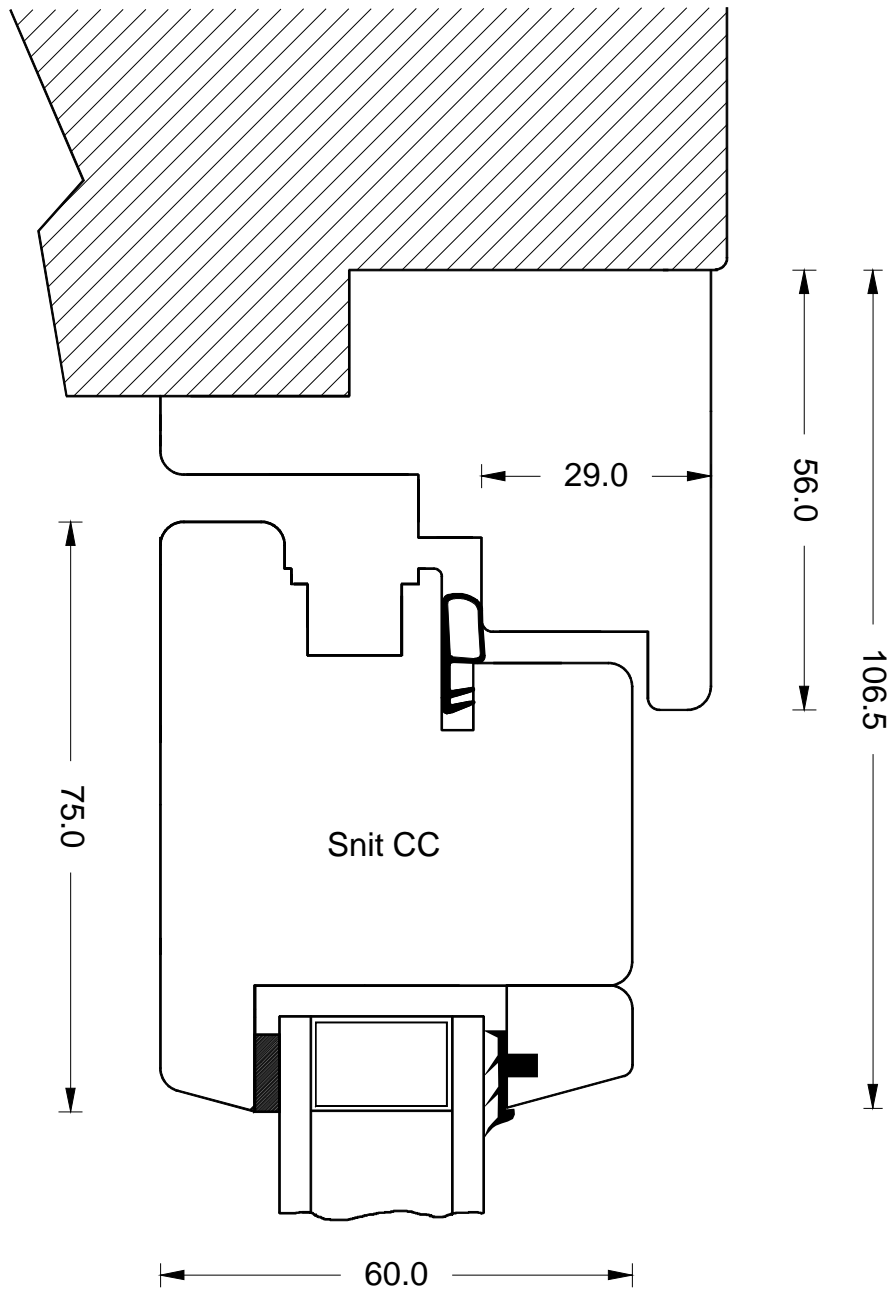

Udarb / Drawn by:

J.K

Rev. nr / Rev no:

01

Dato / Date:

05.12.05

Mål / Scale:

1:1

Godk / Approved:

JJ - J.K

Profil / Profile:

Soft

Navn / Name:

Scandi / Nobel Turn-tilt window
Scandi / Nobel Dreje-kip

Tegn.nr / Dwg. no:

Type 5.1-3