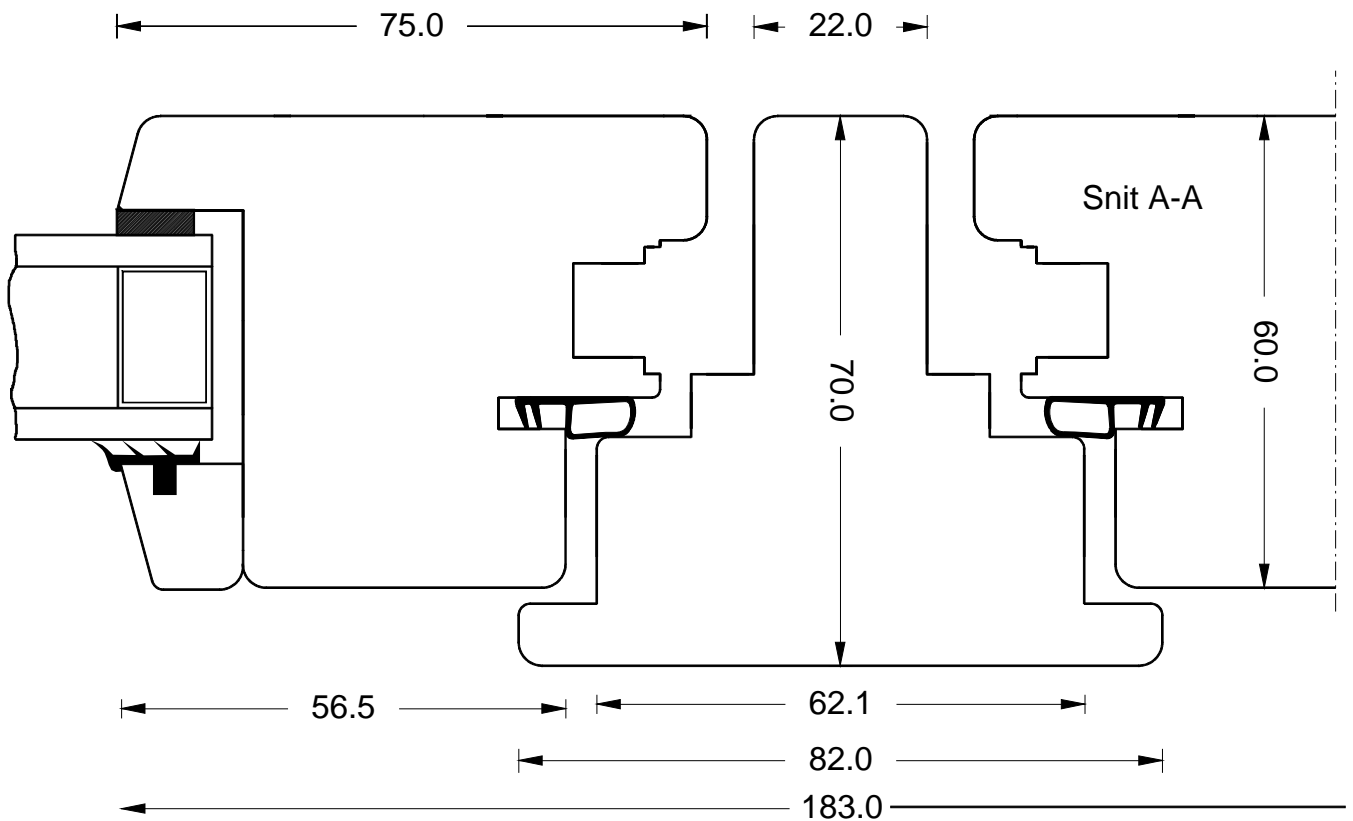

Udarb / Drawn by:

J.K

Rev. nr / Rev no:

01

Dato / Date:

29.03.06

Mål / Scale:

1:1

Godk / Approved:

J.J - J.K

Profil / Profile:

Soft

Navn / Name:

Scandi / Nobel Turn-tilt window
Scandi / Nobel Dreje-kip

Tegn.nr / Dwg. no:

Type 5-4