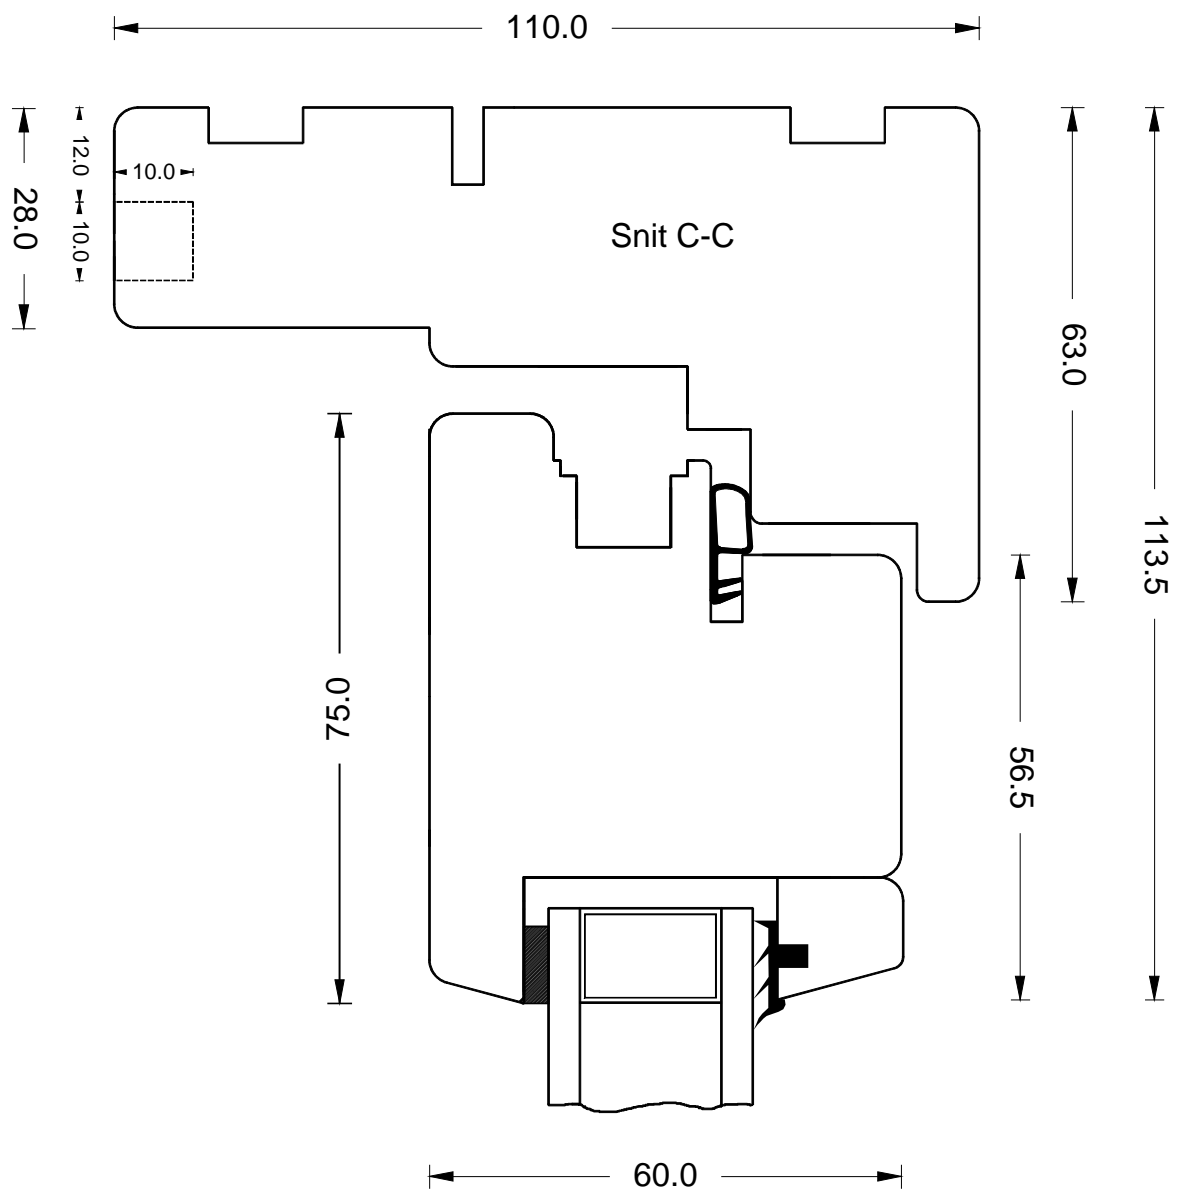

Mål / Scale:

1:1

Tegn.nr / Dwg. no:

Type 5-2 snit B-B

Godk / Approved:

JJ - J.K

Profil / Profile:

Soft