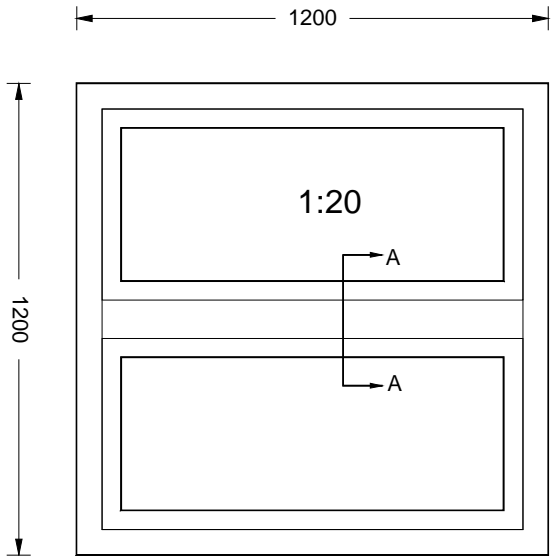

Udarb / Drawn by: J.K	Rev. nr / Rev no: 01
Dato / Date: 29.03.06	Mål / Scale: 1:1
Godk / Approved: JJ - J.K	Profil / Profile: Soft

		Navn / Name: Scandi / Nobel Turn-tilt window Scandi / Nobel Dreje-kip
		Tegn.nr / Dwg. no: Type 5-5

Navn / Name: Scandi / Nobel Turn-tilt window Scandi / Nobel Dreje-kip
Tegn.nr / Dwg. no: Type 5-5